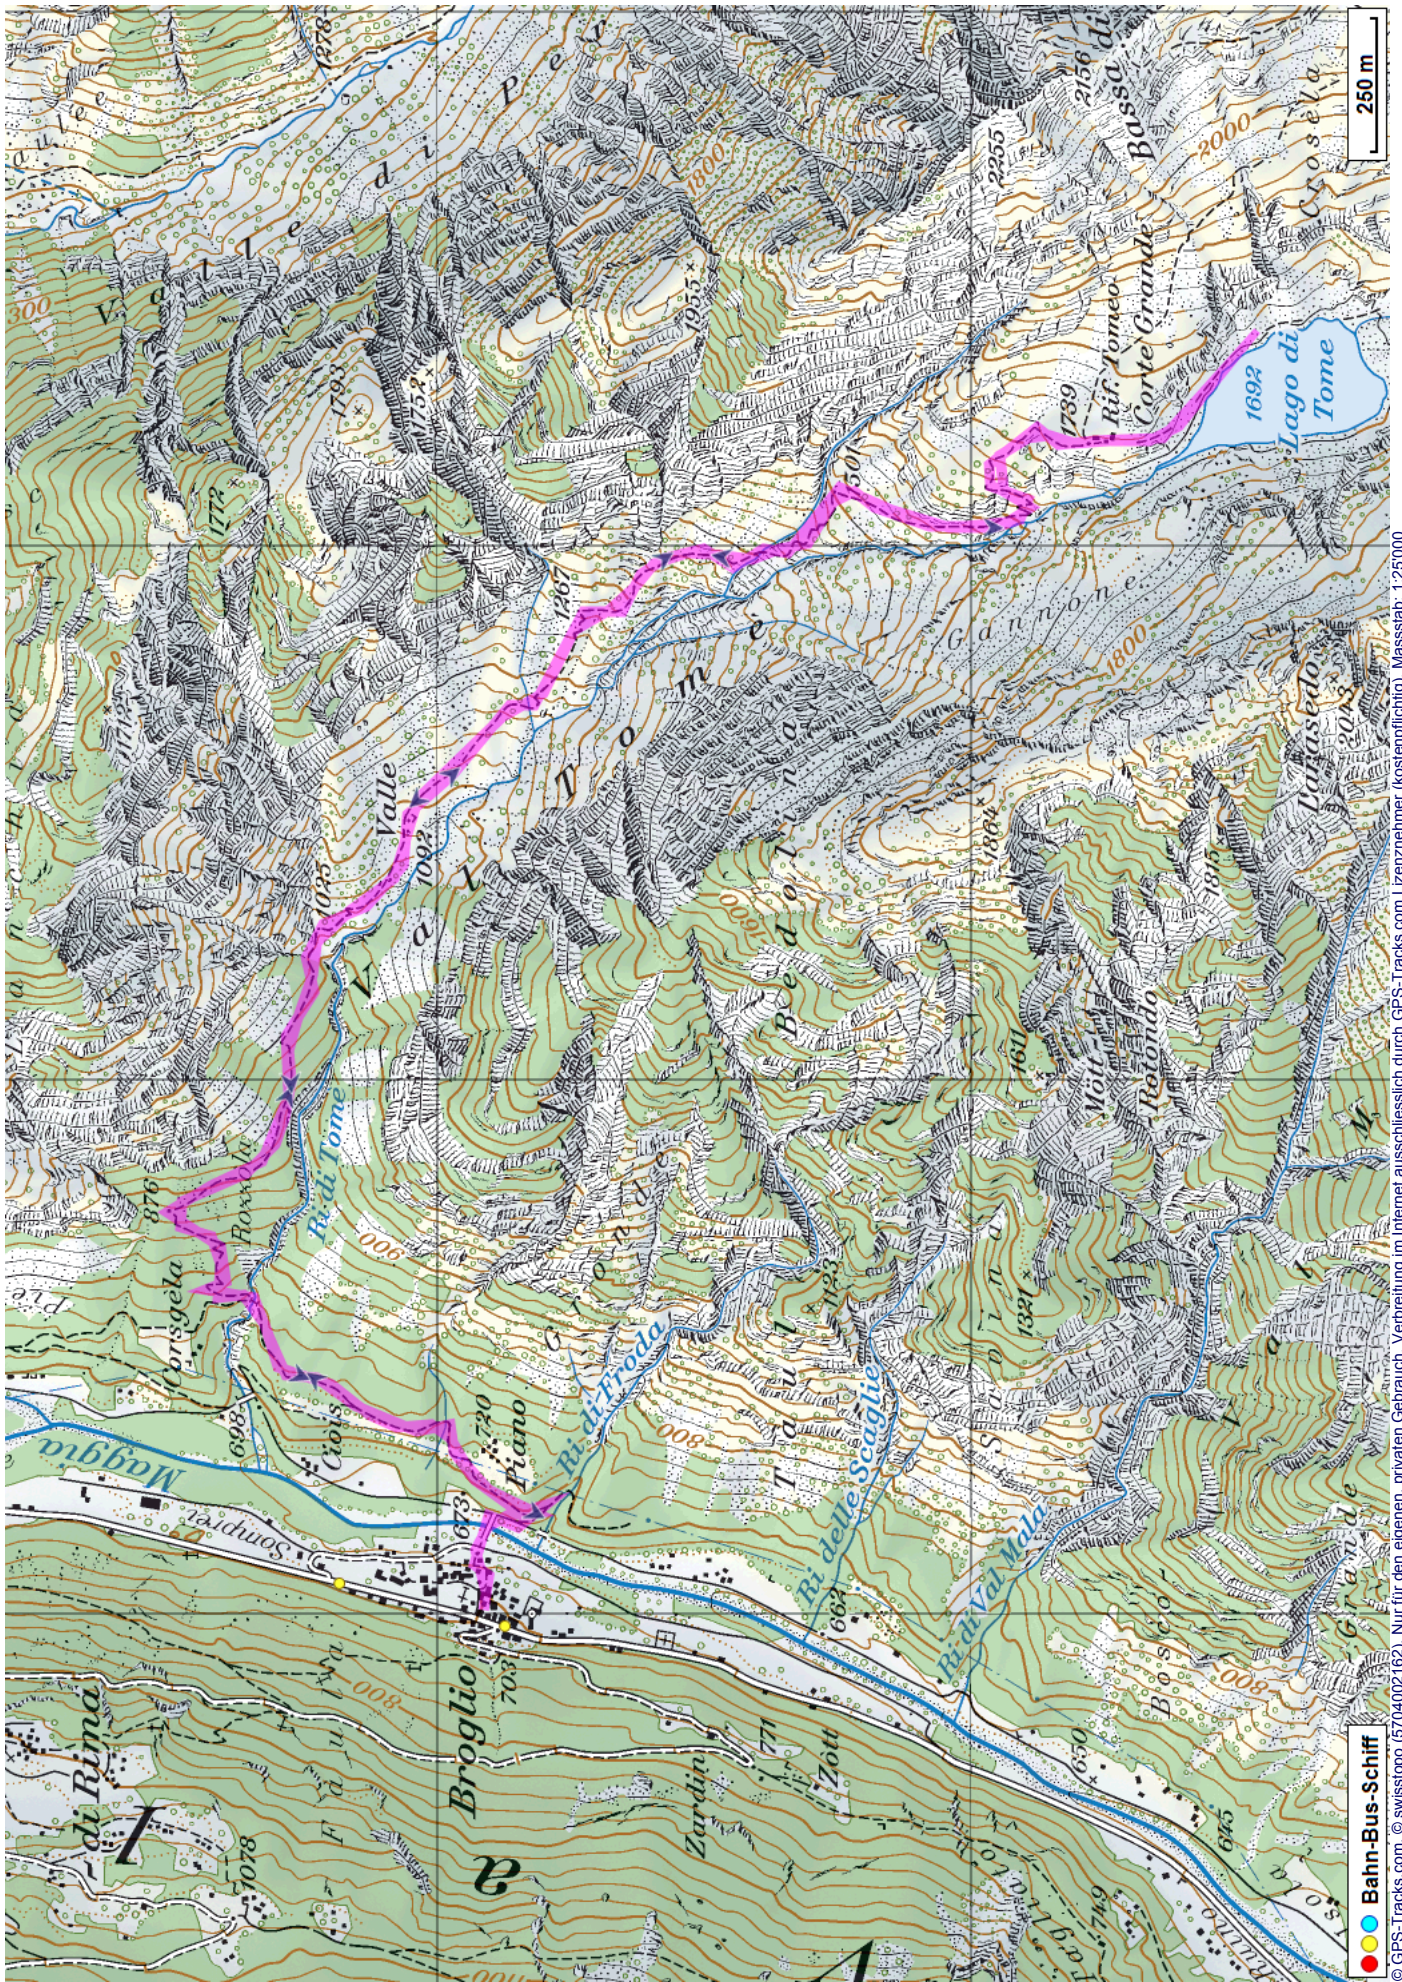

# Wanderung Capanna Tomeo

---

**Distanz:** 8.5 km

**Zeitbedarf:** 4¼ h

**Aufstieg:** 1130 m

**Abstieg:** 1130 m

**Höchster Punkt:** 1739 m.ü.M.

---

## Tourenbeschreibung

# Wanderung Capanna Tomeo

Bahn-Bus-Schiff

# Wanderung Capanna Tomeo