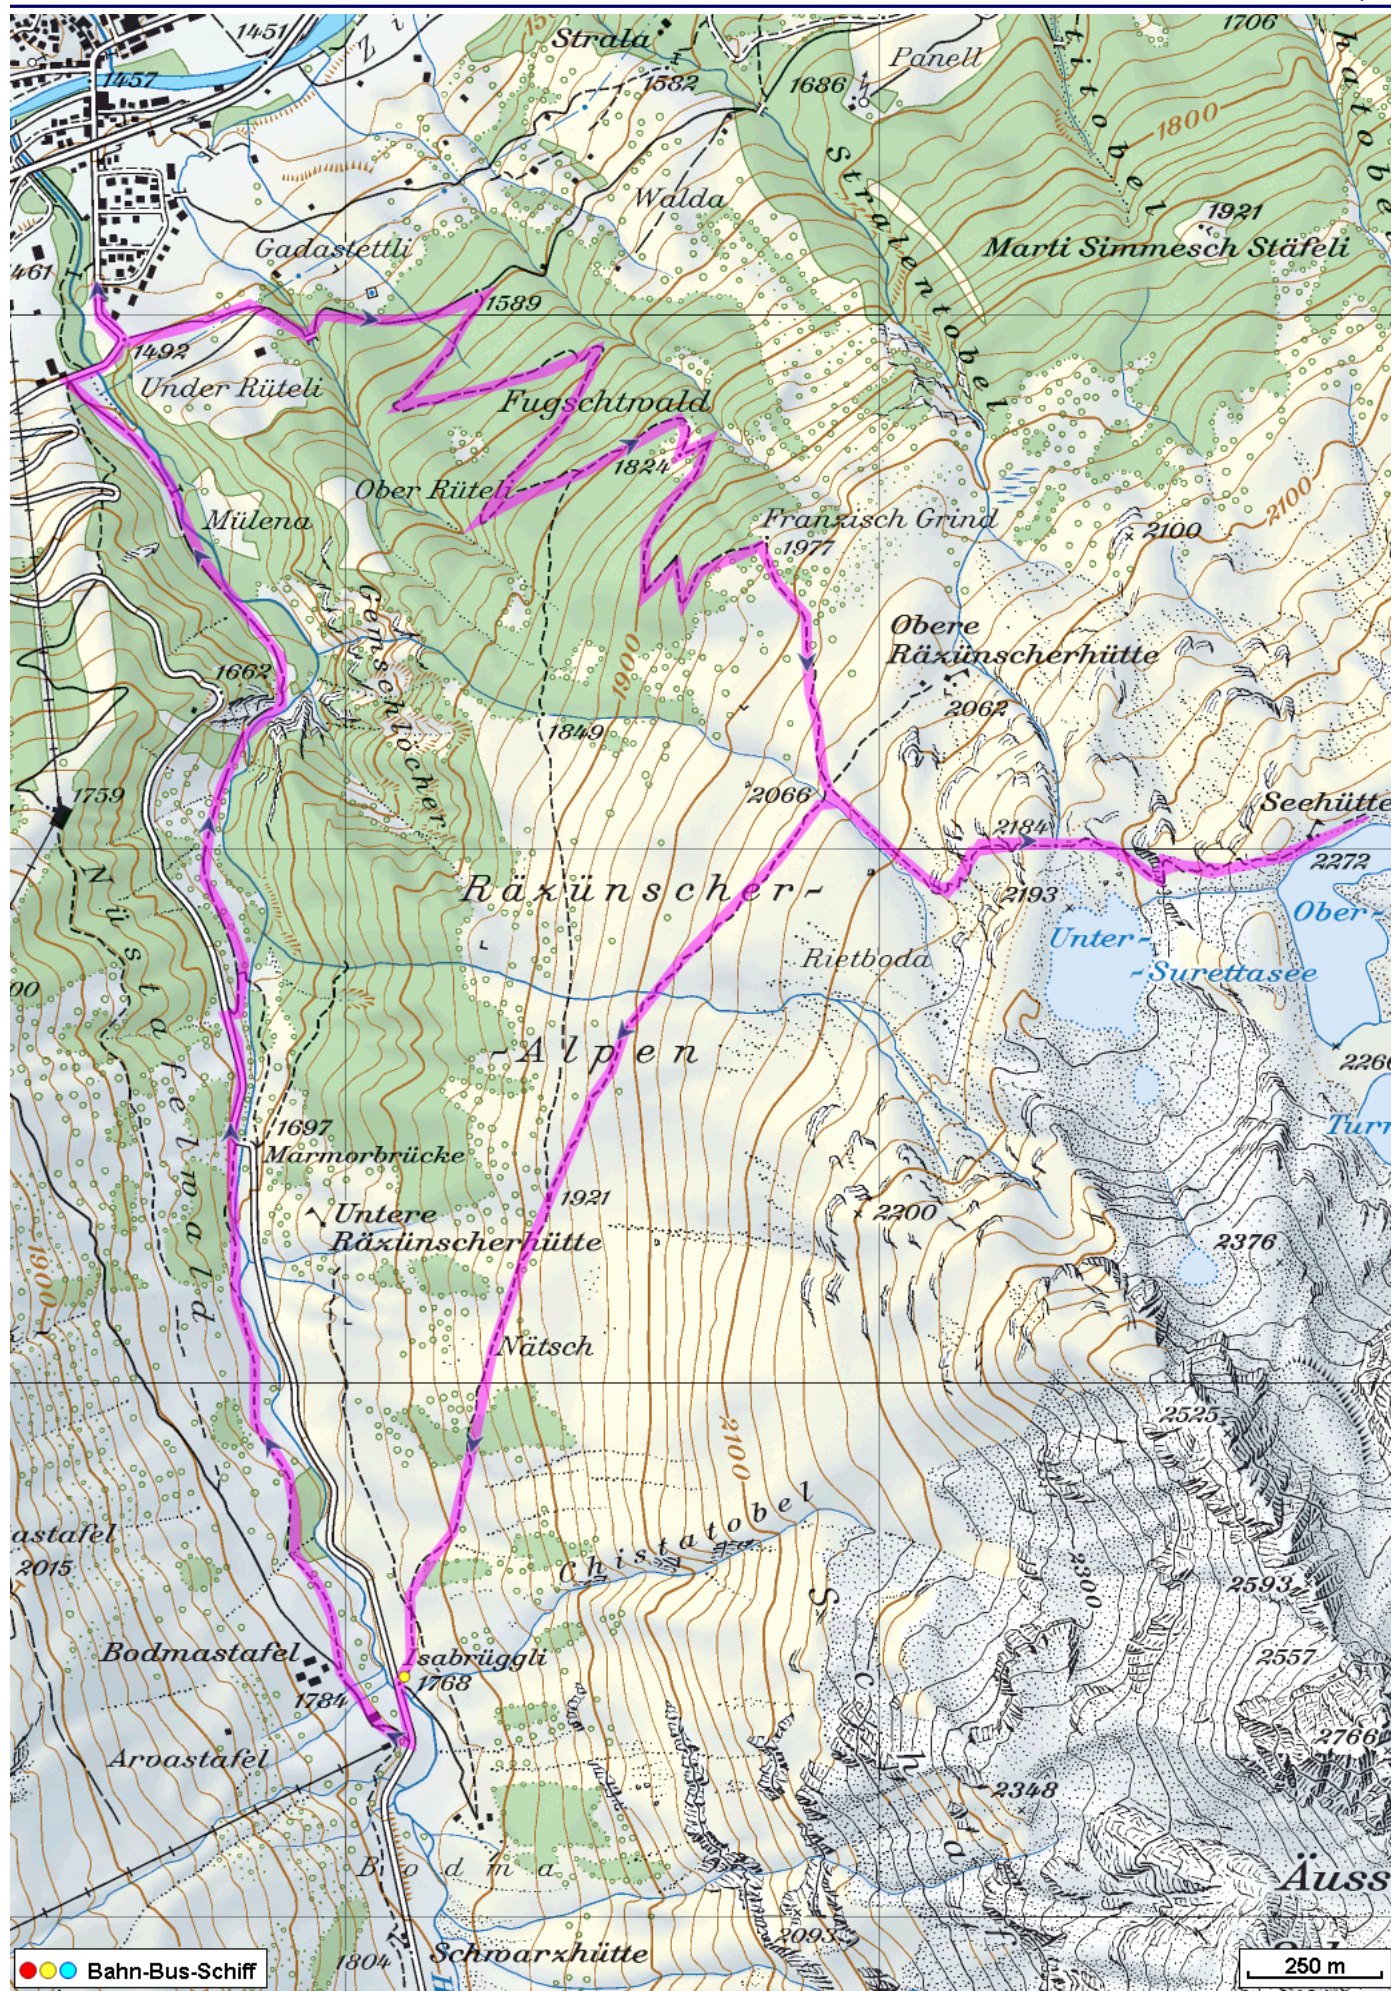


Wanderung Surettaseen

Distanz: 11.9 km

Zeitbedarf: 4 h

Aufstieg: 910 m

Abstieg: 910 m

Höchster Punkt: 2272 m.ü.M.

Tourenbeschreibung

Wanderung Surettaseen

Wanderung Surettaseen

Höhenprofil