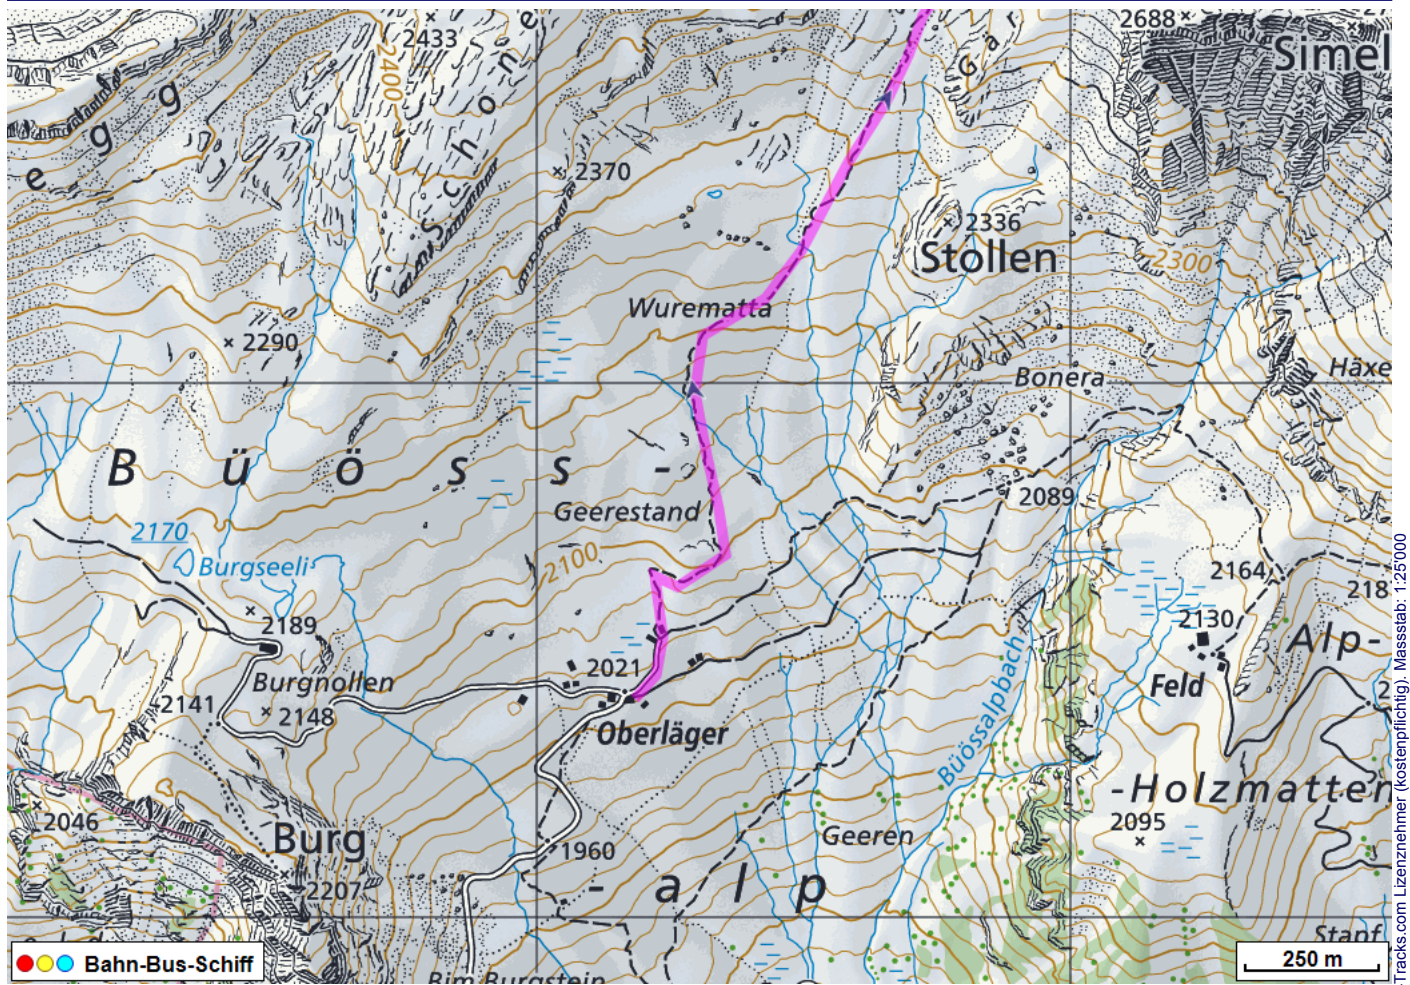

# Winterwanderung Bussalp - Faulhorn - First

---

**Distanz:** 9.4 km

**Zeitbedarf:** 4¼ h

**Aufstieg:** 934 m

**Abstieg:** 556 m

**Höchster Punkt:** 2681 m.ü.M.

---

# Winterwanderung Bussalp - Faulhorn - First

**Bahn-Bus-Schiff**  
● ● ●  
© GPS-Tracks.com. © swisstopo (5704002162). Nur für den eigenen, privaten Gebrauch. Verbreitung im Internet ausschliesslich durch GPS-Tracks.com Lizenznehmer (kostenpflichtig). Massstab: 1:50000

# Winterwanderung Bussalp - Faulhorn - First