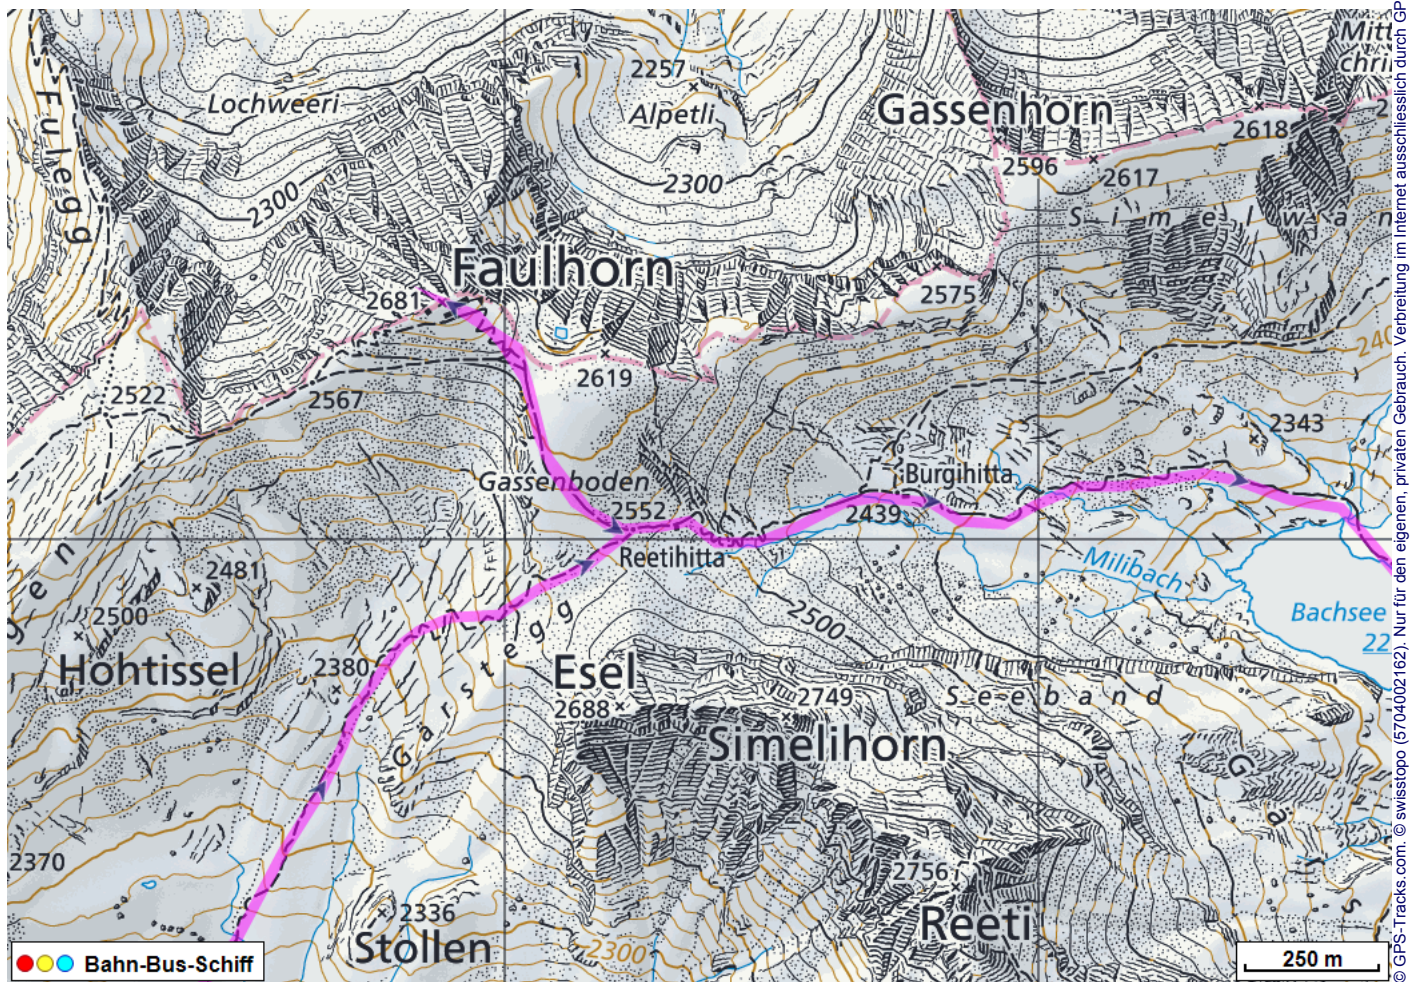

# Winterwanderung Bussalp - Faulhorn - First

---

**Distanz:** 9.4 km

**Zeitbedarf:** 4¼ h

**Aufstieg:** 934 m

**Abstieg:** 556 m

**Höchster Punkt:** 2681 m.ü.M.

---

# Winterwanderung Bussalp - Faulhorn - First

**Bahn-Bus-Schiff**  
● ● ●  
© GPS-Tracks.com. © swisstopo (5704002162). Nur für den eigenen, privaten Gebrauch. Verbreitung im Internet ausschliesslich durch GPS-Tracks.com Lizenznehmer (kostenpflichtig). Massstab: 1:50000

# Winterwanderung Bussalp - Faulhorn - First