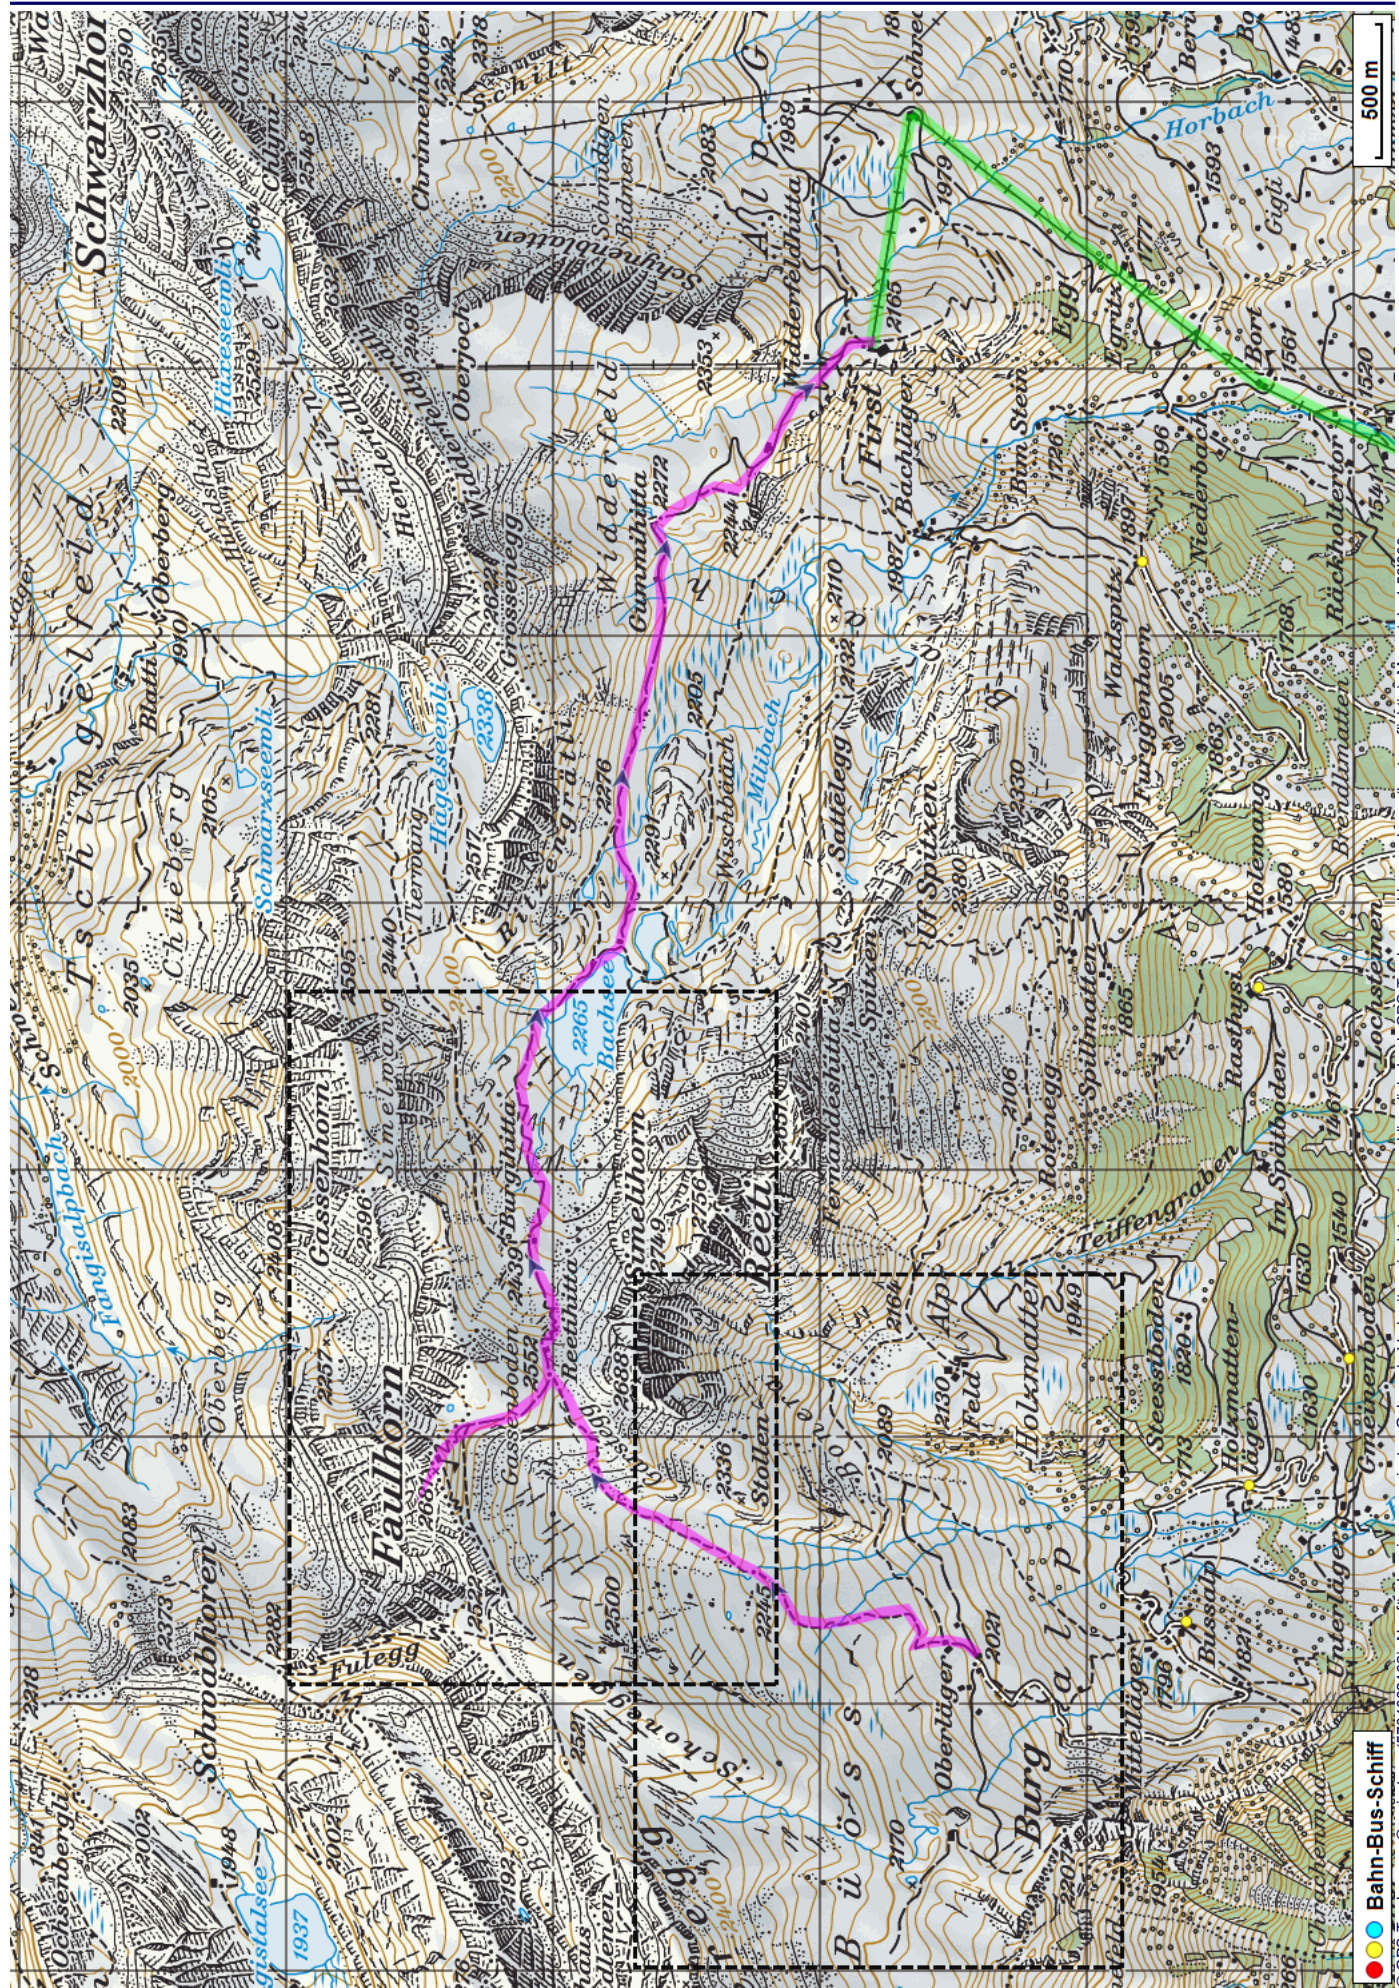

Winterwanderung Bussalp - Faulhorn - First