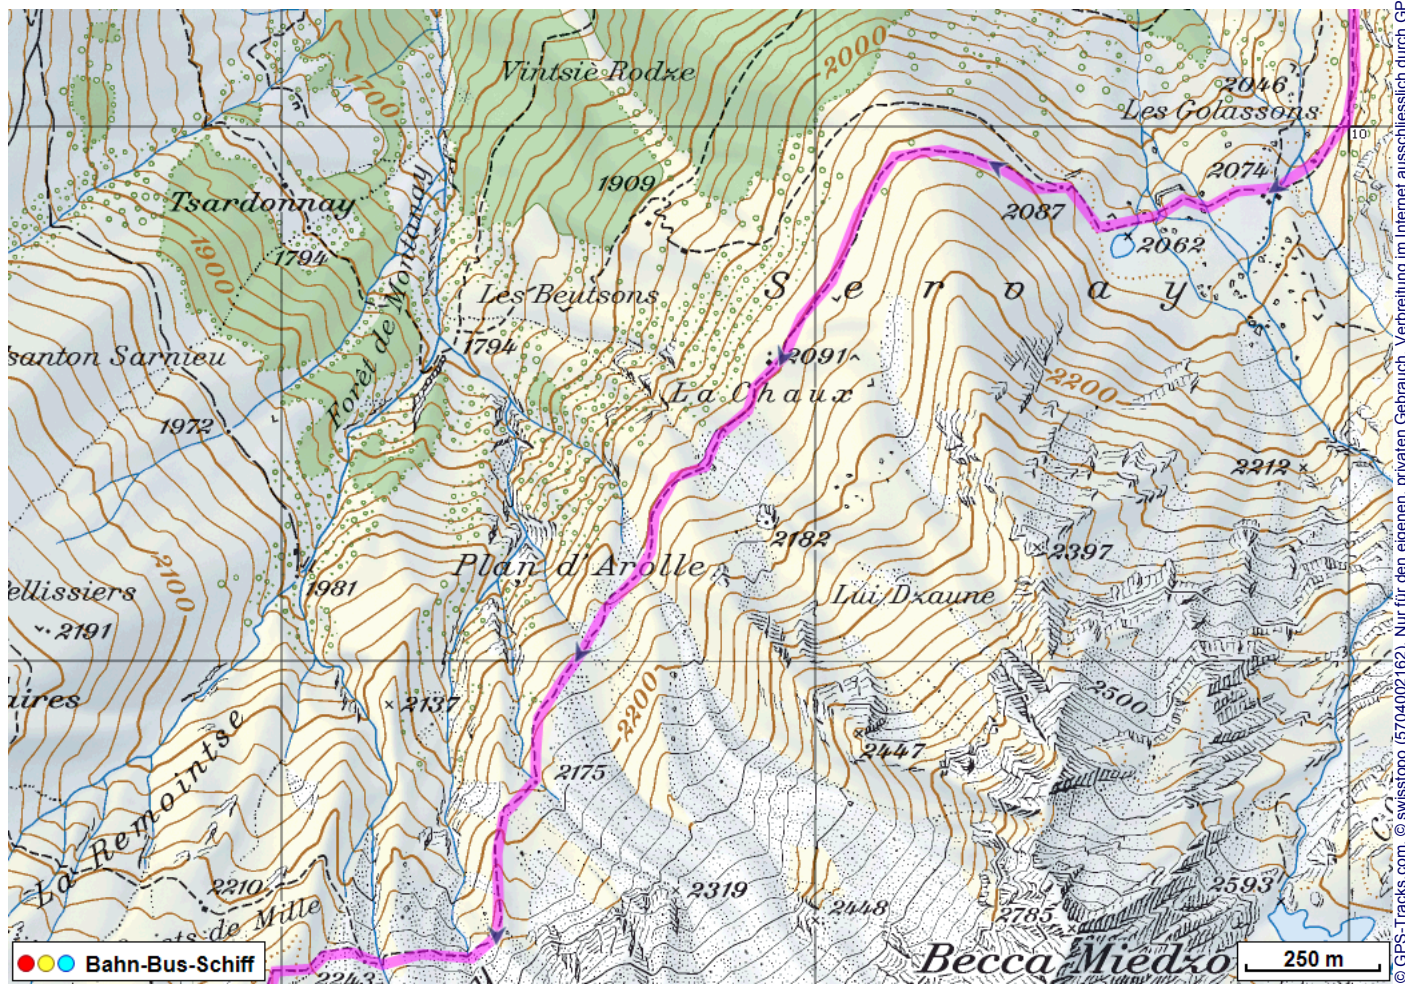


Bergwanderung Cabane Panossière Brunet Mille

Distanz: 25.5 km

Zeitbedarf: 7½ h

Aufstieg: 1255 m

Abstieg: 2260 m

Höchster Punkt: 2633 m.ü.M.

Tourenbeschreibung

Bergwanderung Cabane Panossière Brunet Mille

© GPS-Tracks.com. © swisstopo (6704002162). Nur für den eigenen, privaten Gebrauch. Verbreitung im Internet ausschliesslich durch GPS-Tracks.com Lizenznehmer (kostenpflichtig). Masstab: 1:100'000

Bergwanderung Cabane Panossière Brunet Mille

© GPS-Tracks.com. © swisstopo (5704002162). Nur für den eigenen, privaten Gebrauch. Verbreitung im Internet ausschliesslich durch GPS-Tracks.com Lizenznehmer (kostenpflichtig). Massstab: 1:25000

Bergwanderung Cabane Panossière Brunet Mille

Höhenprofil