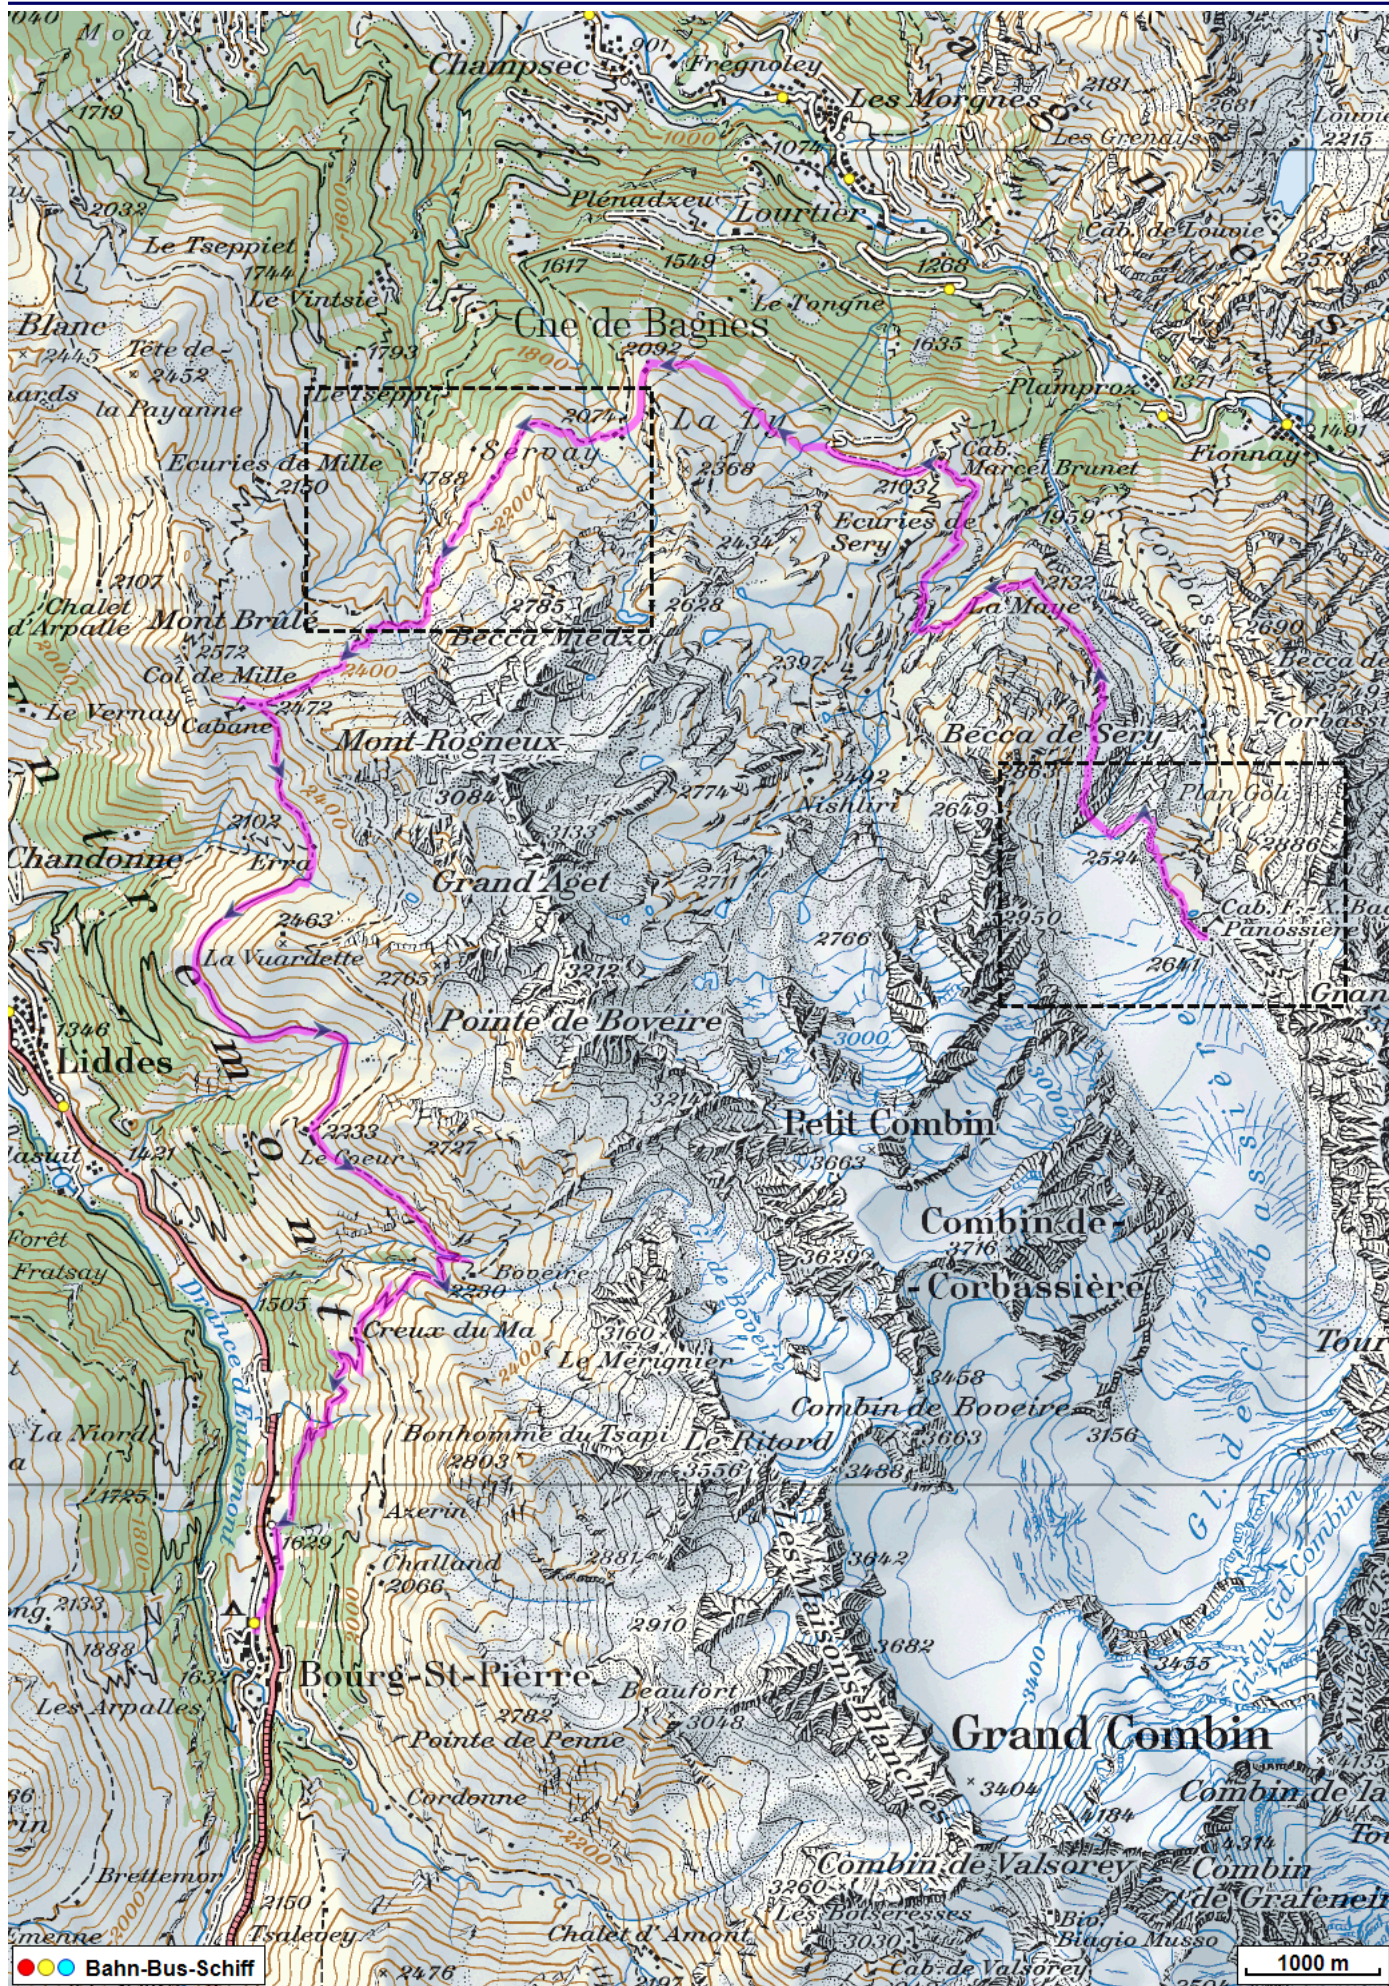


Bergwanderung Cabane Panossière Brunet Mille

Distanz: 25.5 km

Zeitbedarf: 7½ h

Aufstieg: 1255 m

Abstieg: 2260 m

Höchster Punkt: 2633 m.ü.M.

Tourenbeschreibung

Bergwanderung Cabane Panossière Brunet Mille

© GPS-Tracks.com. © swisstopo (6704002162). Nur für den eigenen, privaten Gebrauch. Verbreitung im Internet ausschliesslich durch GPS-Tracks.com Lizenznehmer (kostenpflichtig). Masstab: 1:100'000

Bergwanderung Cabane Panossière Brunet Mille

© GPS-Tracks.com. © swisstopo (5704002162). Nur für den eigenen, privaten Gebrauch. Verbreitung im Internet ausschliesslich durch GPS-Tracks.com Lizenznehmer (kostenpflichtig). Massstab: 1:25000

Bergwanderung Cabane Panossière Brunet Mille

Höhenprofil