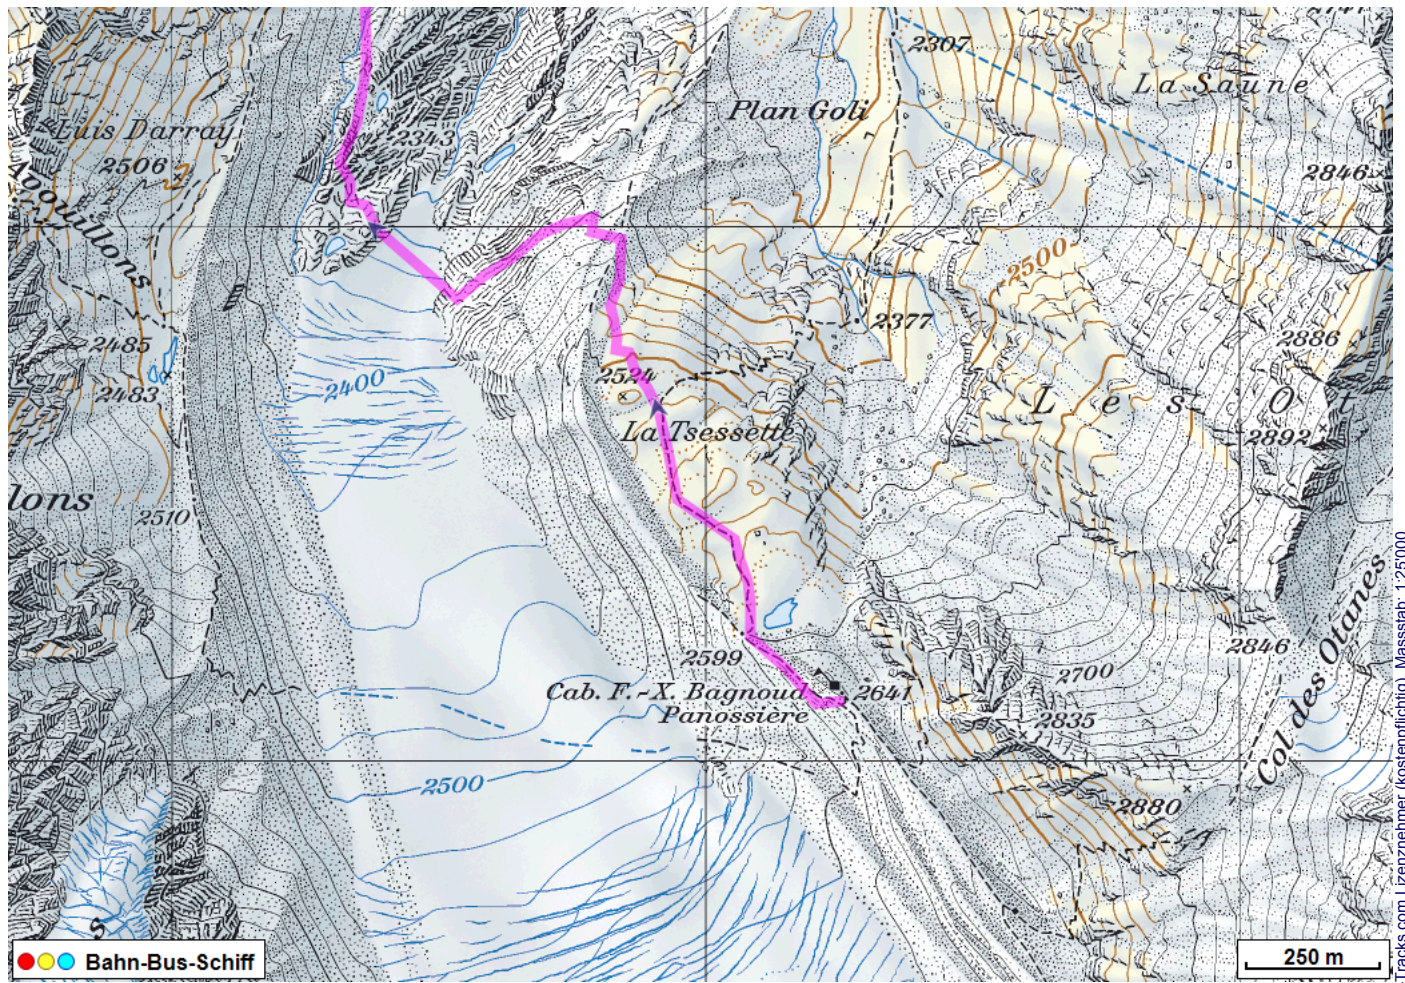


Bergwanderung Cabane Panossière Brunet Mille

Distanz: 25.5 km

Zeitbedarf: 7½ h

Aufstieg: 1255 m

Abstieg: 2260 m

Höchster Punkt: 2633 m.ü.M.

Tourenbeschreibung

Bergwanderung Cabane Panossière Brunet Mille

© GPS-Tracks.com. © swisstopo (6704002162). Nur für den eigenen, privaten Gebrauch. Verbreitung im Internet ausschliesslich durch GPS-Tracks.com Lizenznehmer (kostenpflichtig). Masstab: 1:100'000

Bergwanderung Cabane Panossière Brunet Mille

© GPS-Tracks.com. © swisstopo (5704002162). Nur für den eigenen, privaten Gebrauch. Verbreitung im Internet ausschliesslich durch GPS-Tracks.com Lizenznehmer (kostenpflichtig). Massstab: 1:25000

Bergwanderung Cabane Panossière Brunet Mille

Höhenprofil