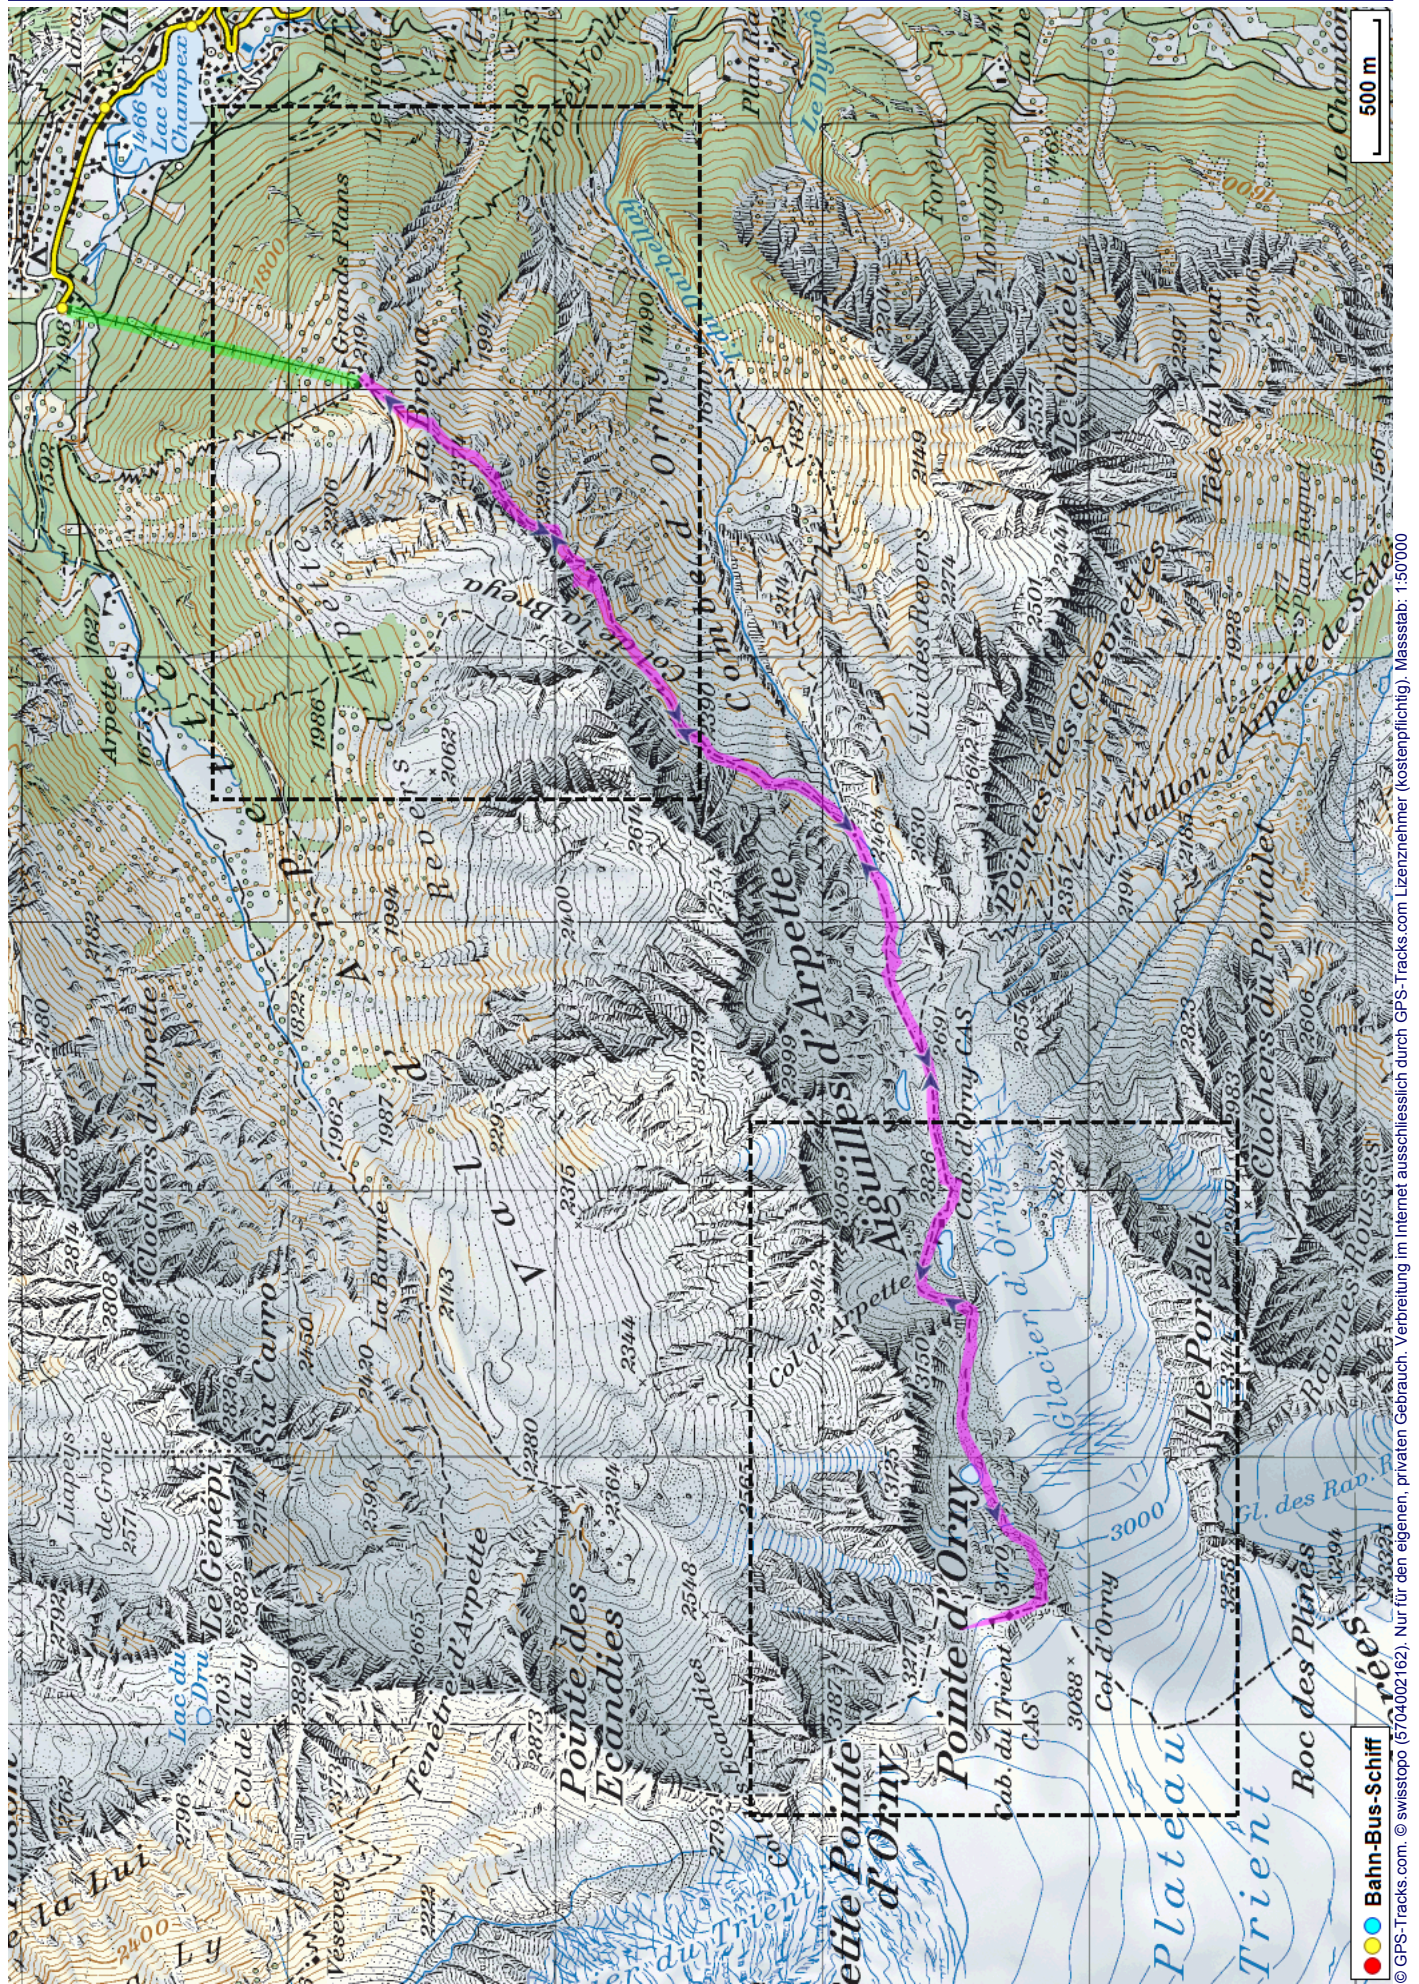


Bergwanderung Cabane d'Orny Cabane du Trient

Distanz: 12.5 km

Zeitbedarf: 5³/₄ h

Aufstieg: 1180 m

Abstieg: 1180 m

Höchster Punkt: 3170 m.ü.M.

Tourenbeschreibung

Bergwanderung Cabane d'Orny Cabane du Trient

Bergwanderung Cabane d'Orny Cabane du Trient

© GPS-Tracks.com. © swisstopo (6704002162). Nur für den eigenen, privaten Gebrauch. Verbreitung im Internet ausschliesslich durch GPS-Tracks.com Lizenznehmer (kostenpflichtig). Maassstab: 1:25000

Bergwanderung Cabane d'Orny Cabane du Trient

Höhenprofil