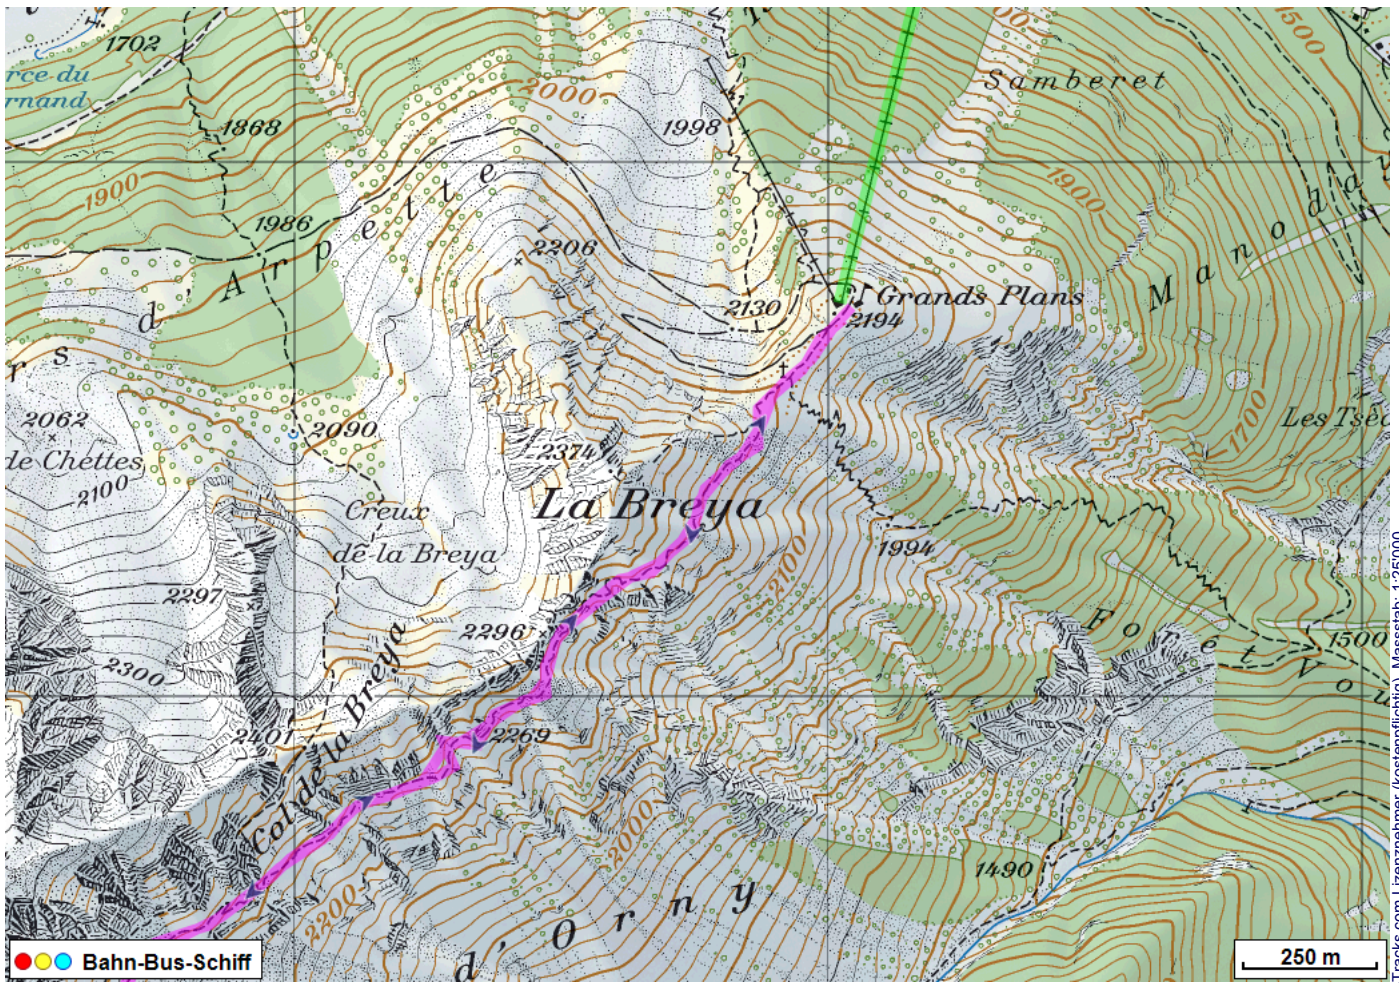


Bergwanderung Cabane d'Orny Cabane du Trient

Distanz: 12.5 km

Zeitbedarf: 5³/₄ h

Aufstieg: 1180 m

Abstieg: 1180 m

Höchster Punkt: 3170 m.ü.M.

Tourenbeschreibung

Bergwanderung Cabane d'Orny Cabane du Trient

Bergwanderung Cabane d'Orny Cabane du Trient

© GPS-Tracks.com. © swisstopo (6704002162). Nur für den eigenen, privaten Gebrauch. Verbreitung im Internet ausschliesslich durch GPS-Tracks.com Lizenznehmer (kostenpflichtig). Maassstab: 1:25000

Bergwanderung Cabane d'Orny Cabane du Trient

Höhenprofil