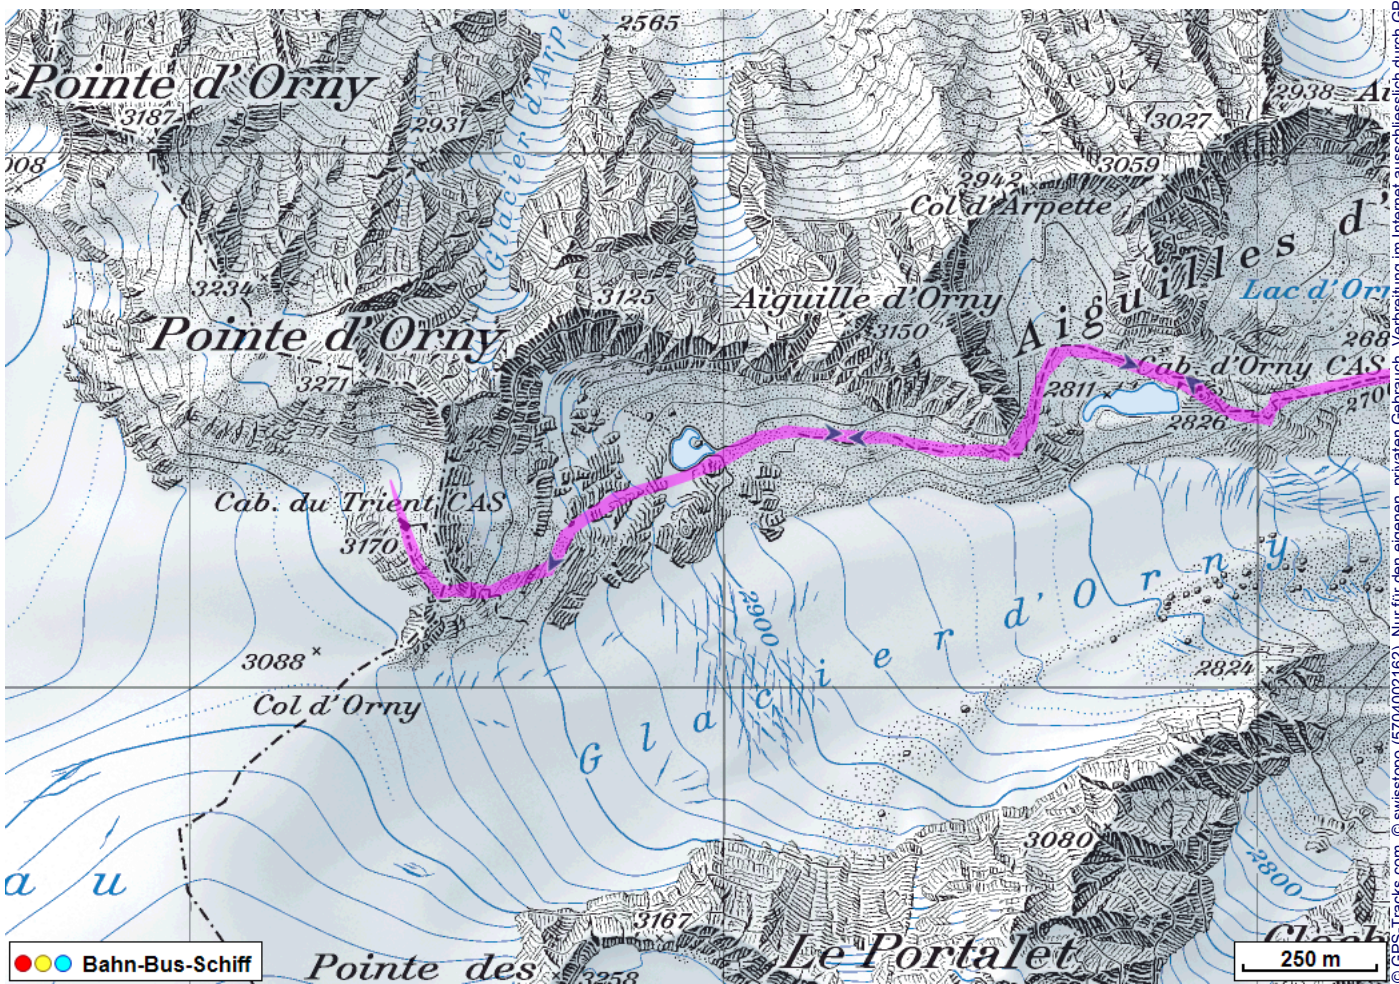


Bergwanderung Cabane d'Orny Cabane du Trient

Distanz: 12.5 km

Zeitbedarf: 5³/₄ h

Aufstieg: 1180 m

Abstieg: 1180 m

Höchster Punkt: 3170 m.ü.M.

Tourenbeschreibung

Bergwanderung Cabane d'Orny Cabane du Trient

Bergwanderung Cabane d'Orny Cabane du Trient

© GPS-Tracks.com. © swisstopo (6704002162). Nur für den eigenen, privaten Gebrauch. Verbreitung im Internet ausschliesslich durch GPS-Tracks.com Lizenznehmer (kostenpflichtig). Maassstab: 1:25000

Bergwanderung Cabane d'Orny Cabane du Trient

Höhenprofil