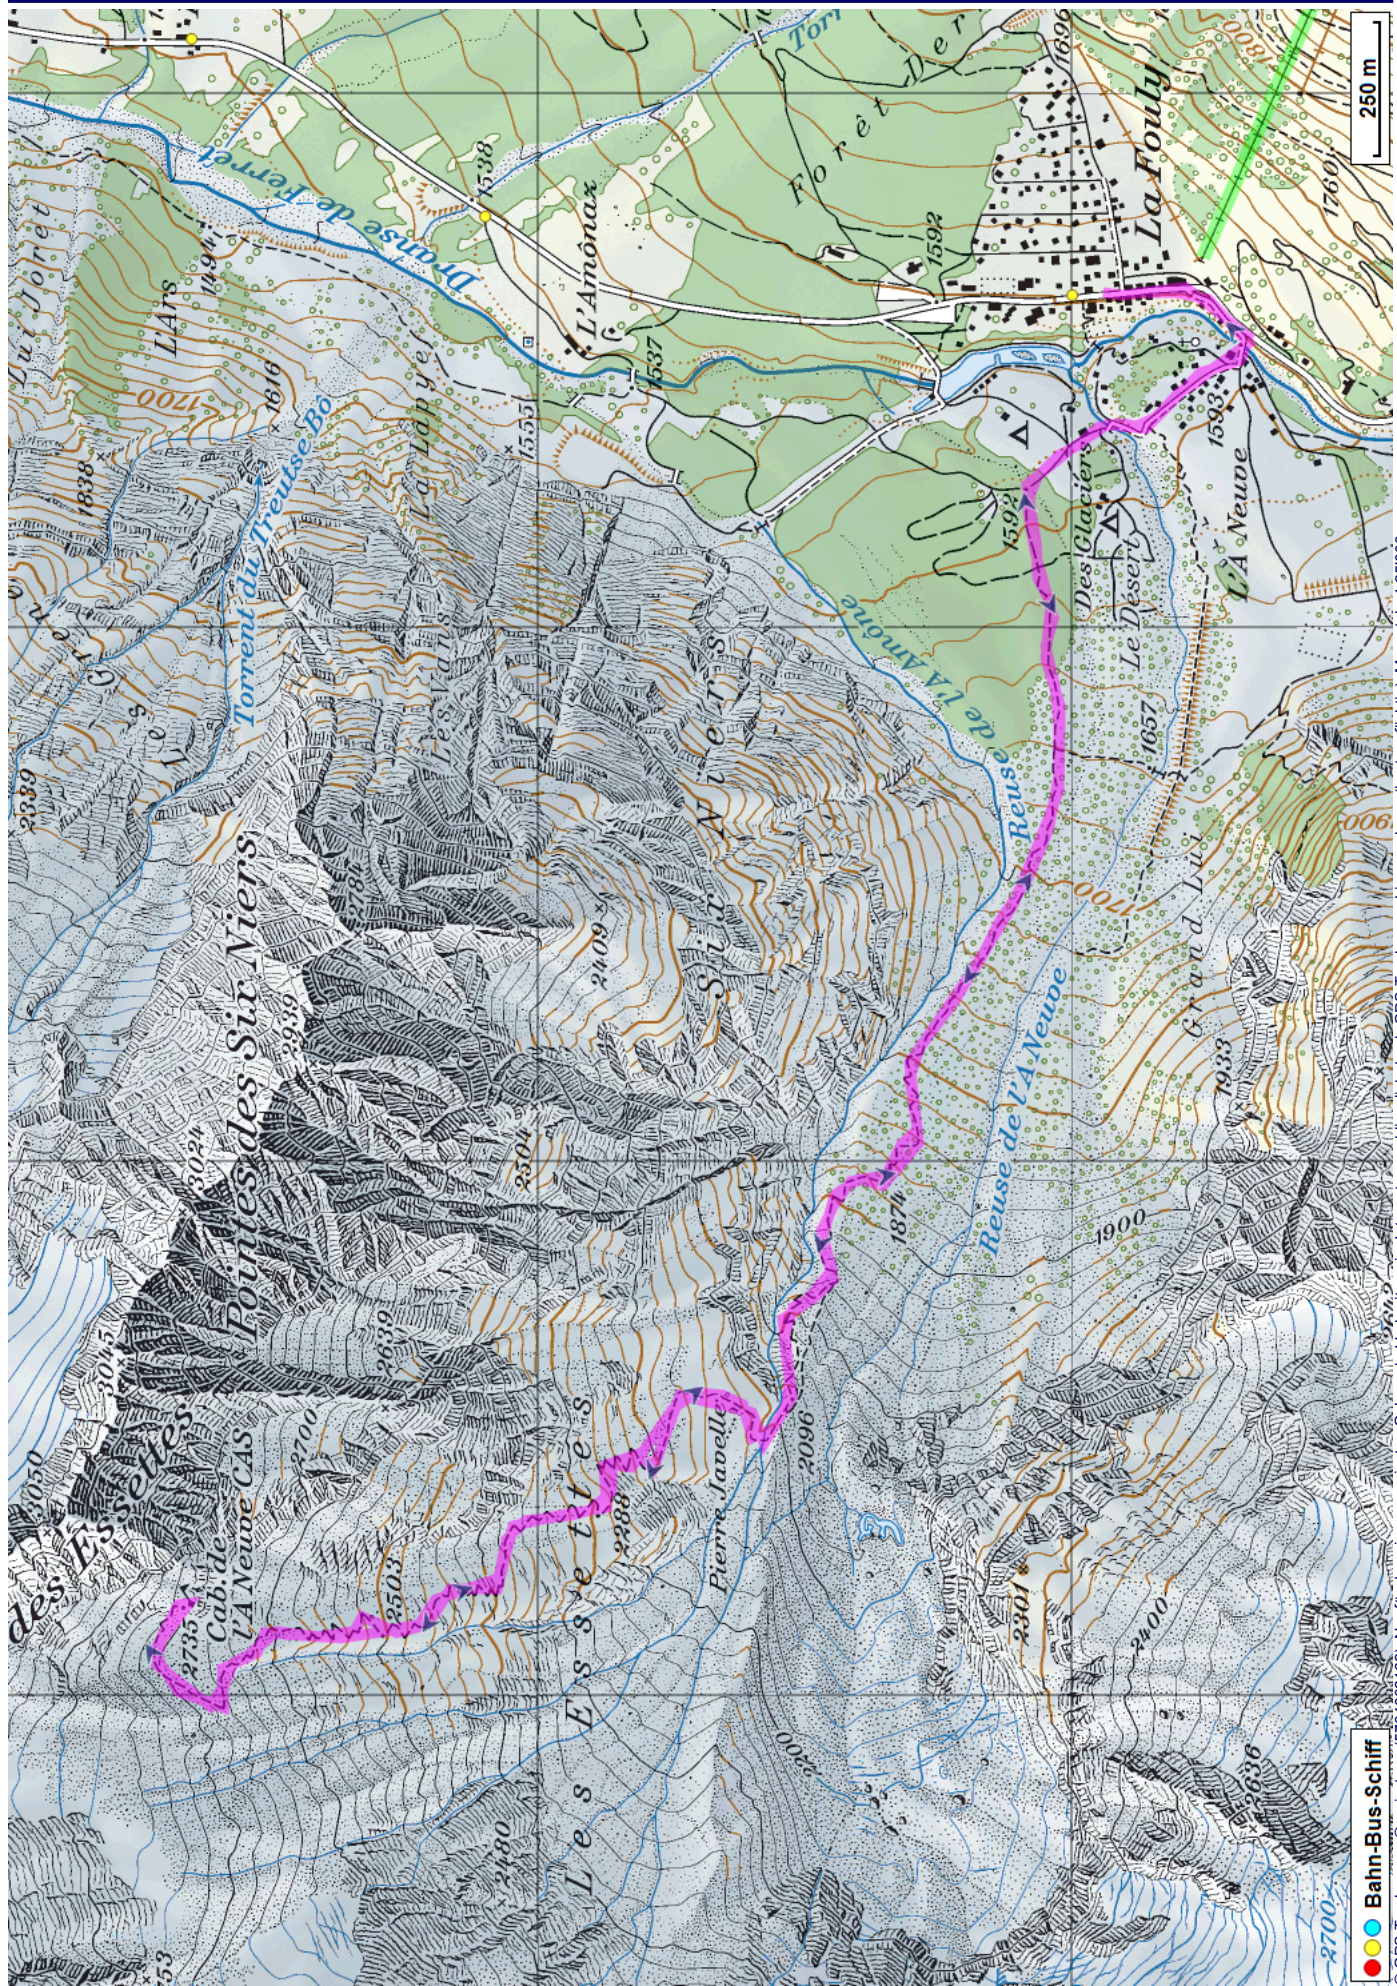


Bergwanderung La Fouly Cabane de l'A Neuve

Distanz: 10.6 km

Zeitbedarf: 4³/₄ h

Aufstieg: 1185 m

Abstieg: 1185 m

Höchster Punkt: 2735 m.ü.M.

Tourenbeschreibung

Bergwanderung La Fouly Cabane de l'A Neuve

© GPS-Tracks.com. © swisstopo (6704002162). Nur für den eigenen, privaten Gebrauch. Verbreitung im Internet ausschliesslich durch GPS-Tracks.com Lizenznehmer (kostenpflichtig). Massstab: 1:25000

Bergwanderung La Fouly Cabane de l'A Neuve

Höhenprofil