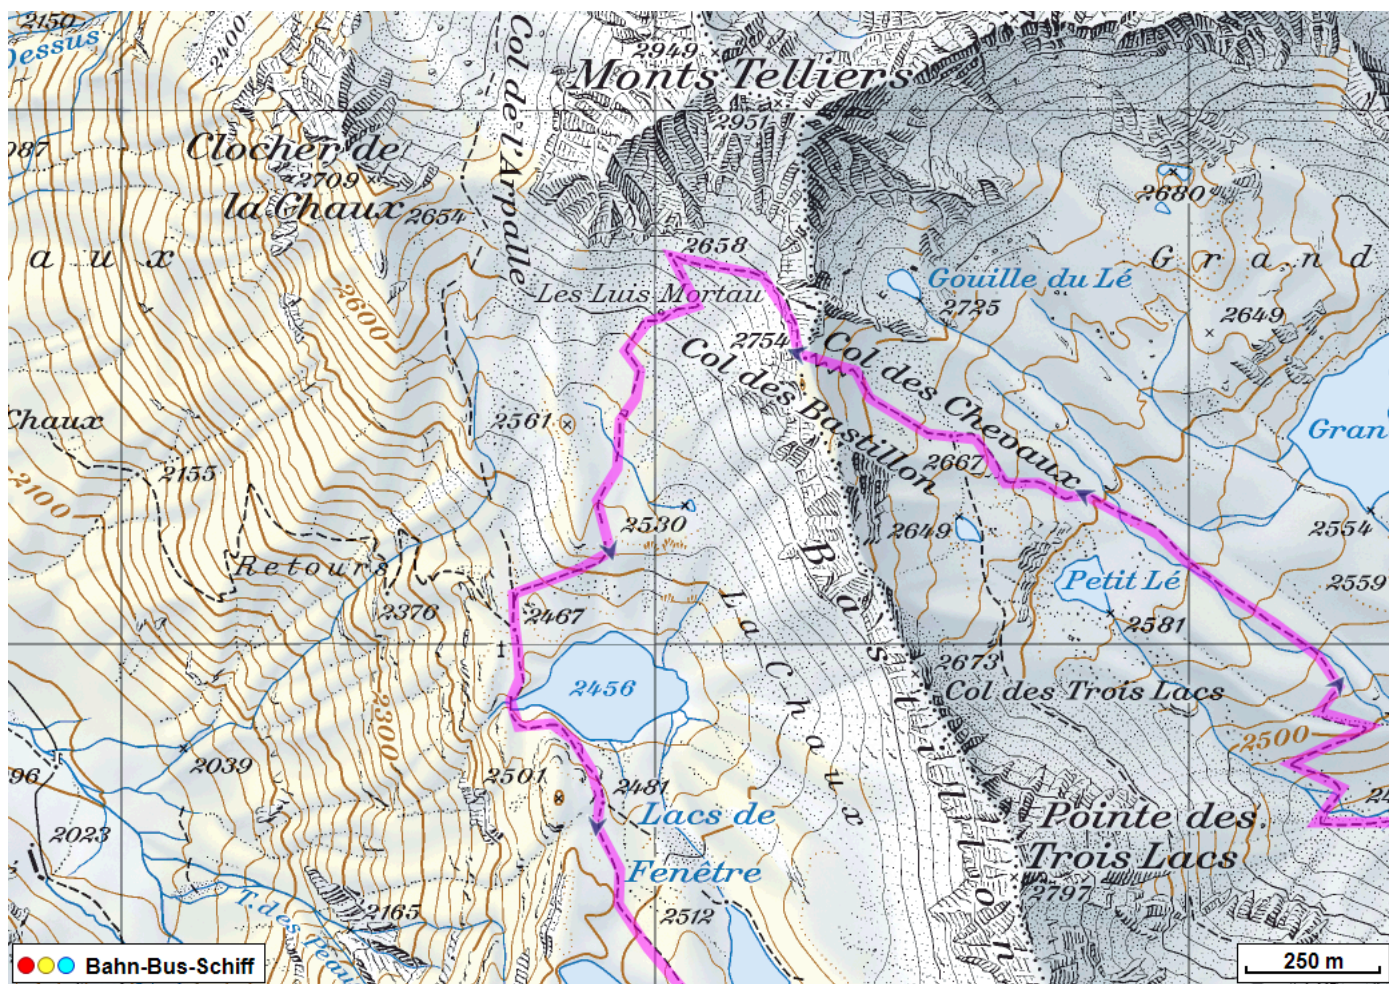


Bergwanderung Lacs de Fenêtre

Distanz: 11.5 km

Zeitbedarf: 4½ h

Aufstieg: 1050 m

Abstieg: 1050 m

Höchster Punkt: 2754 m.ü.M.

Tourenbeschreibung

Bergwanderung Lacs de Fenêtre

Bergwanderung Lacs de Fenêtre

Höhenprofil