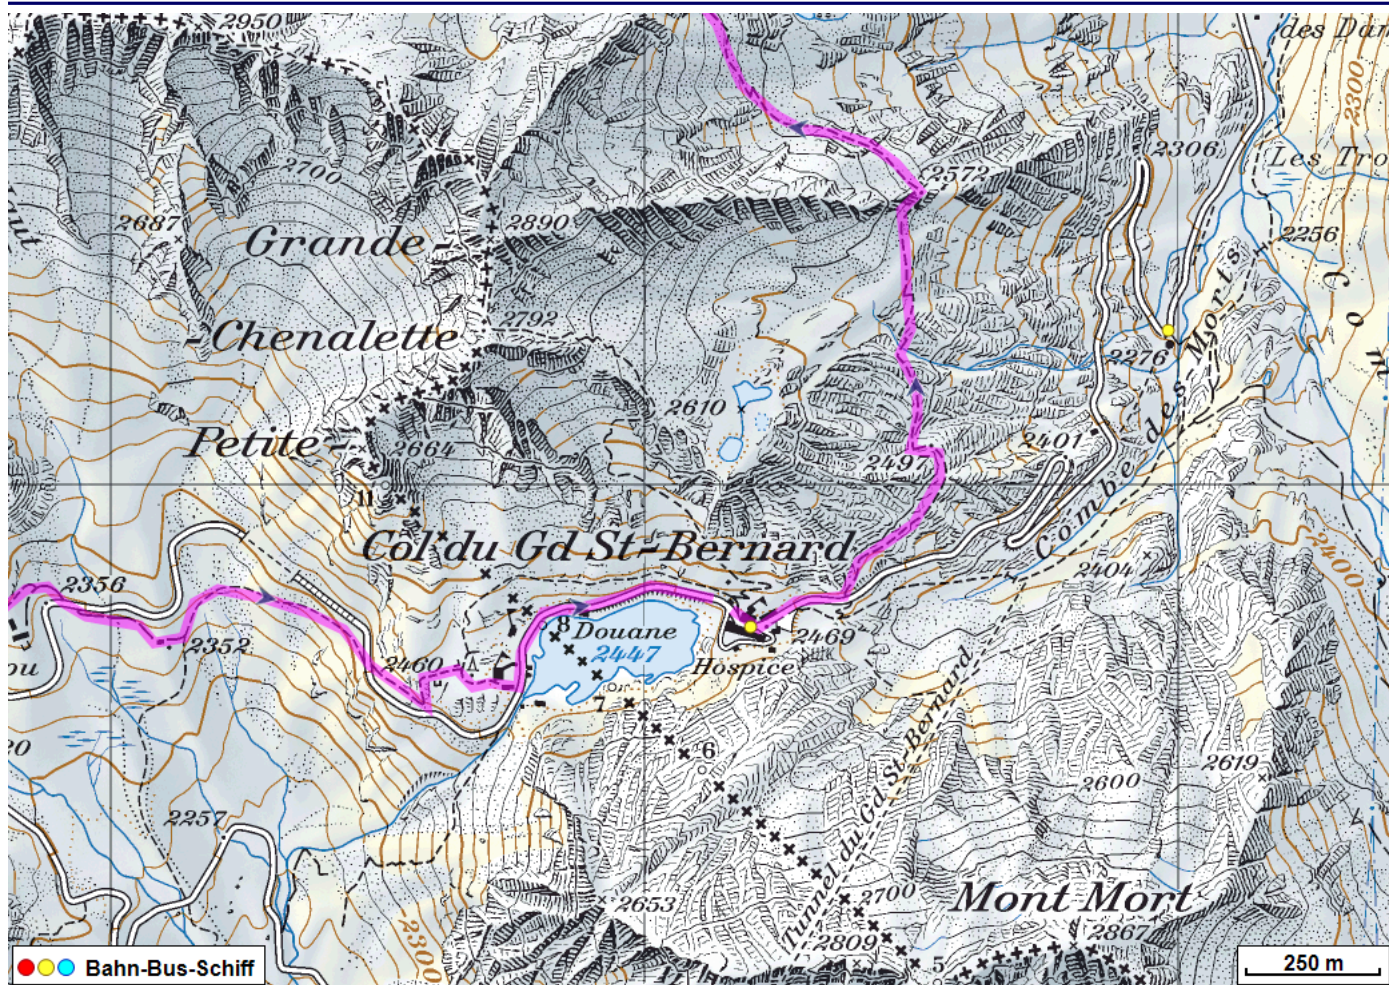


Bergwanderung Lacs de Fenêtre

Distanz: 11.5 km

Zeitbedarf: 4½ h

Aufstieg: 1050 m

Abstieg: 1050 m

Höchster Punkt: 2754 m.ü.M.

Tourenbeschreibung

Bergwanderung Lacs de Fenêtre

Bergwanderung Lacs de Fenêtre

Höhenprofil