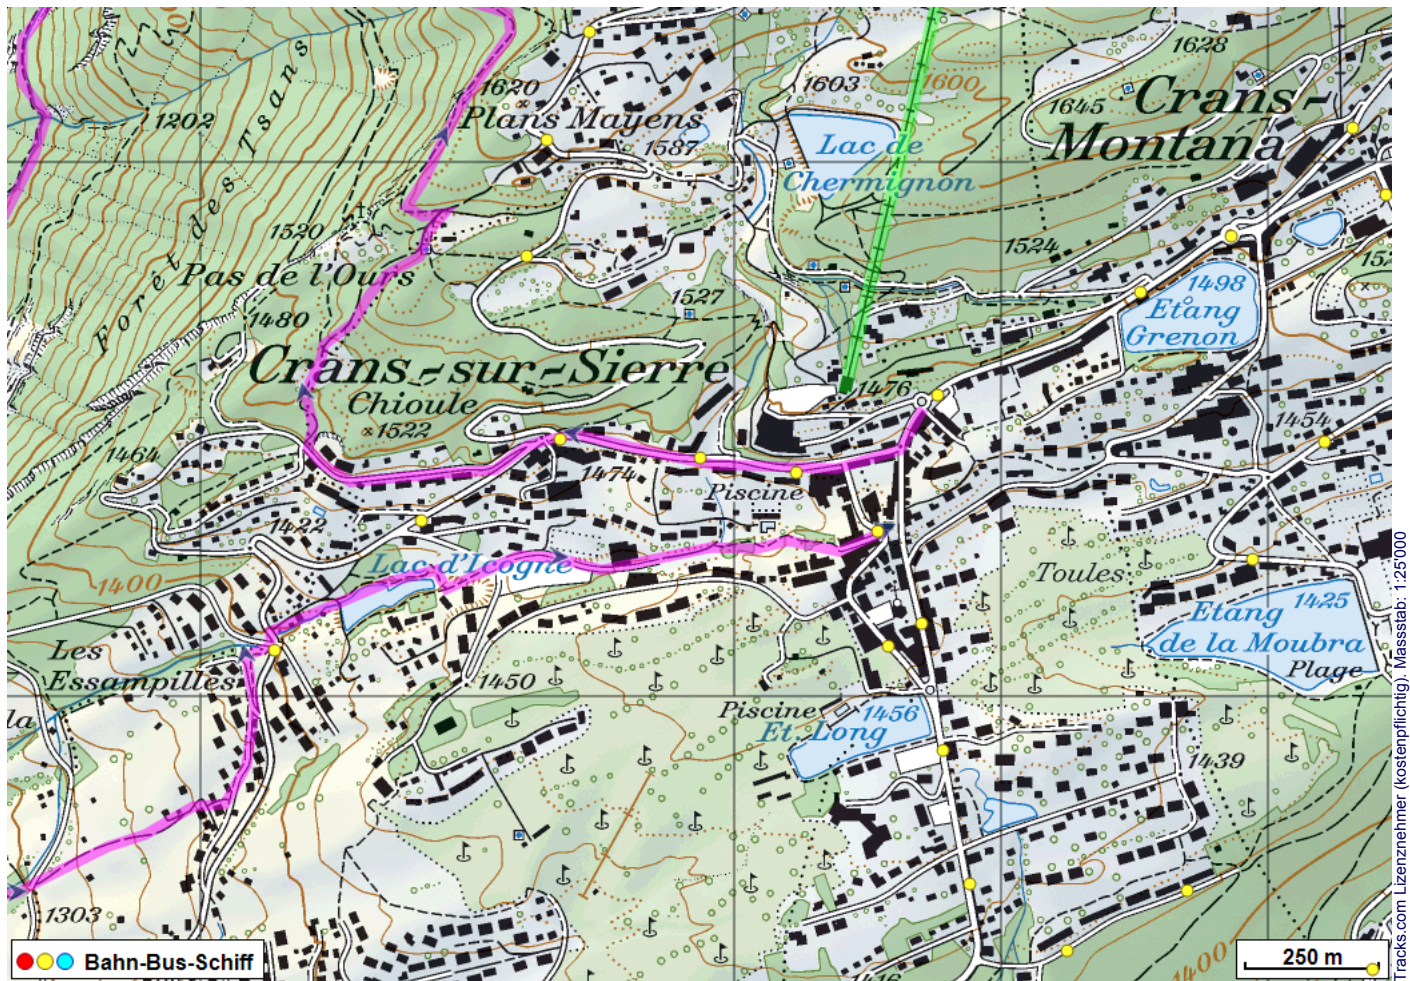


Wanderung Bisse du Ro - Bisse de Lens

Distanz: 16.1 km

Zeitbedarf: 5 h

Aufstieg: 1360 m

Abstieg: 1360 m

Höchster Punkt: 1669 m.ü.M.

Tourenbeschreibung

Wanderung Bisse du Ro - Bisse de Lens

Wanderung Bisse du Ro - Bisse de Lens

© GPS-Tracks.com. © swisstopo (6704002162). Nur für den eigenen, privaten Gebrauch. Verbreitung im Internet ausschliesslich durch GPS-Tracks.com Lizenznehmer (kostenpflichtig). Massstab: 1:25000

Wanderung Bisse du Ro - Bisse de Lens

Höhenprofil