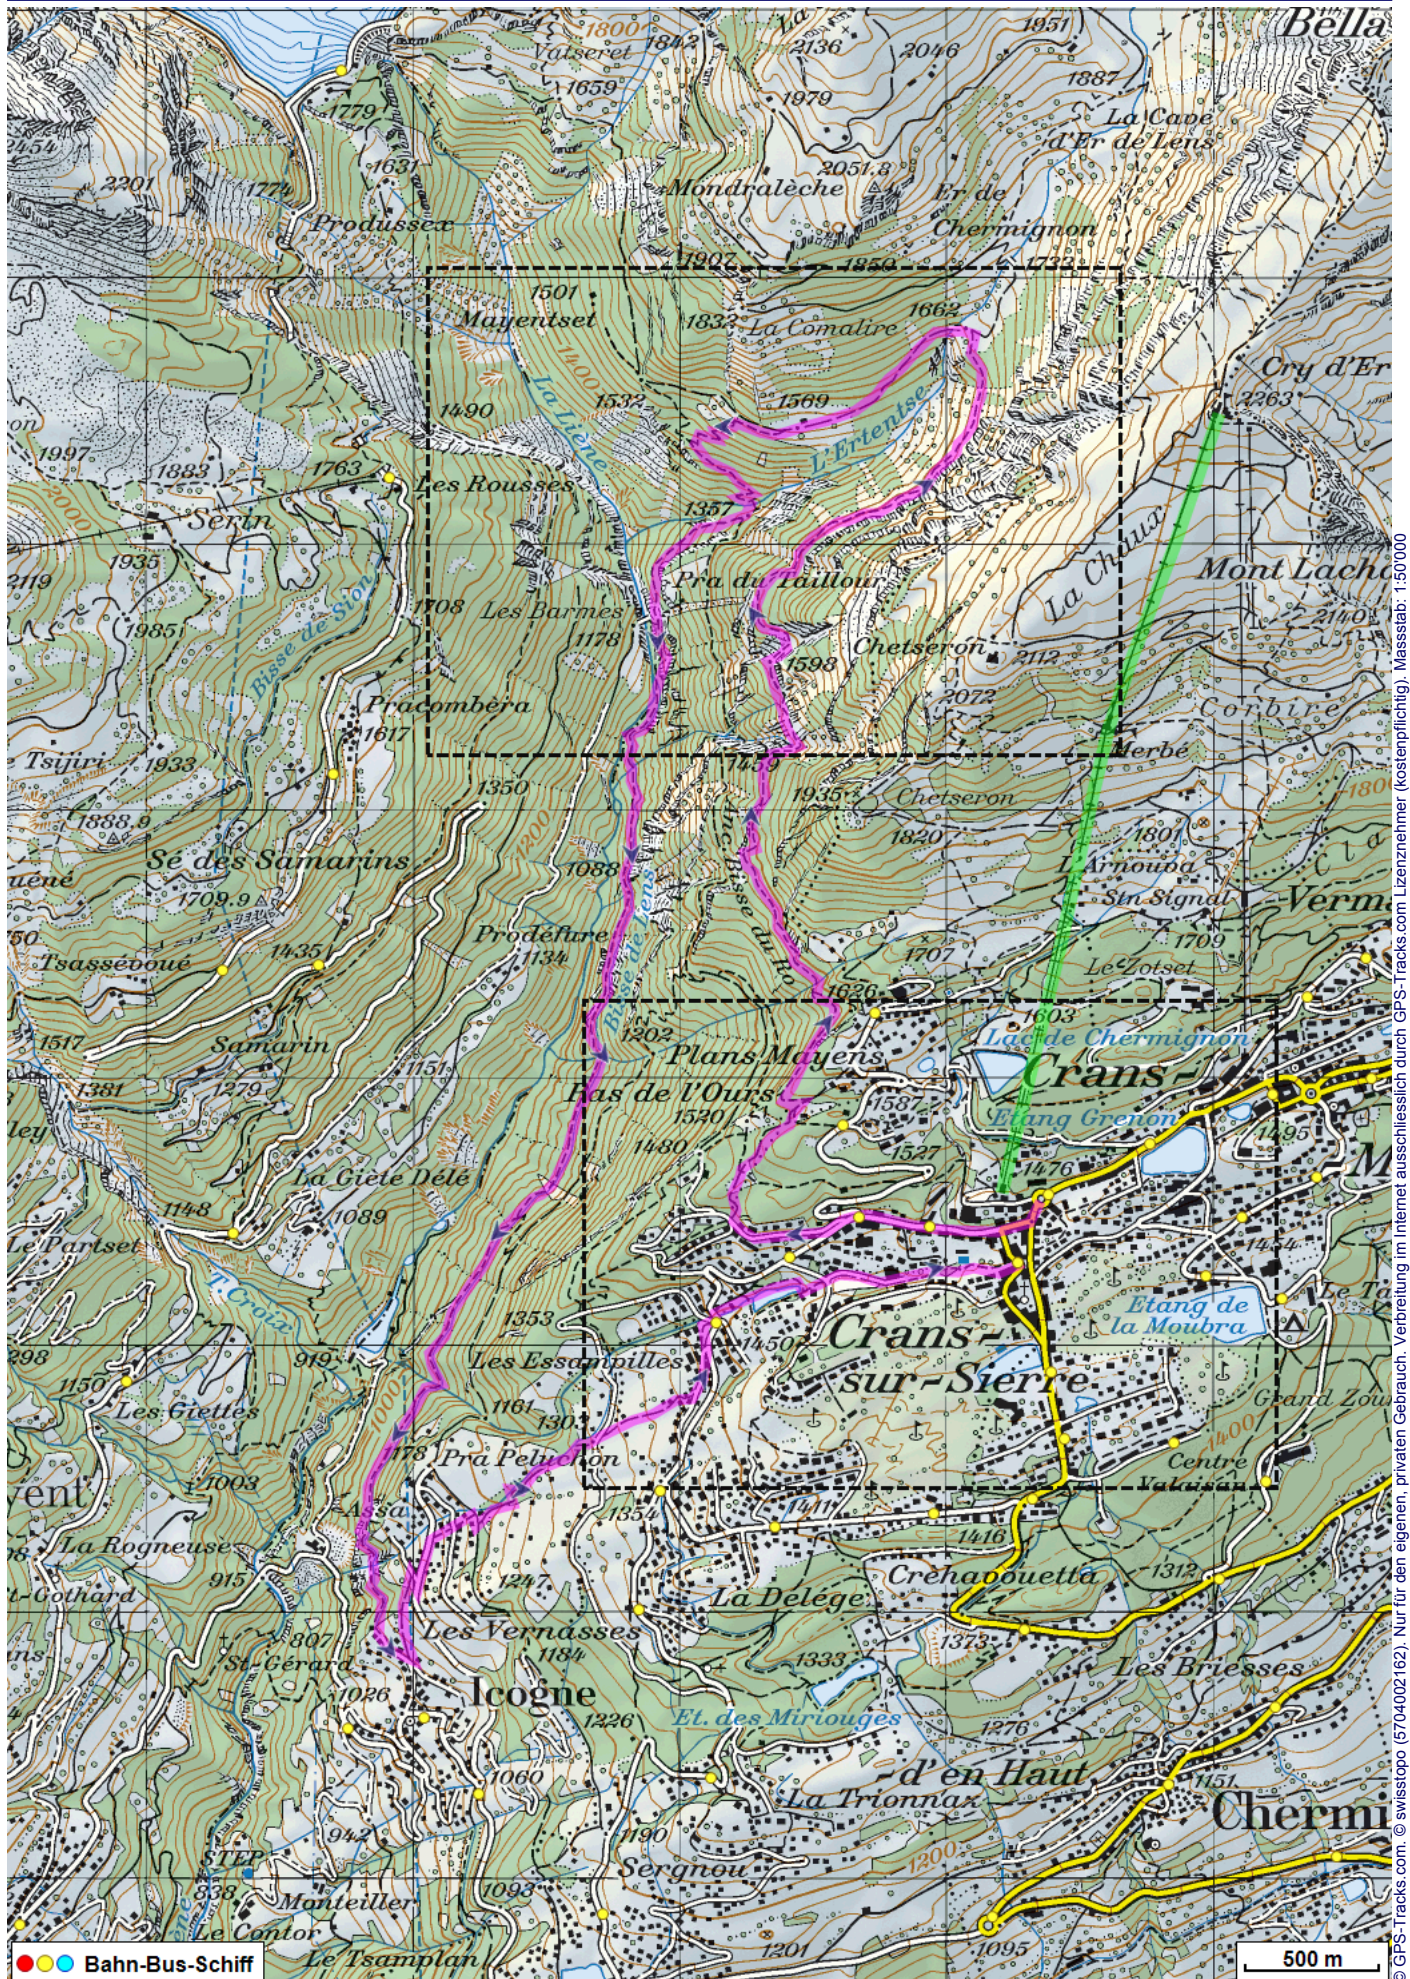


Wanderung Bisse du Ro - Bisse de Lens

Distanz: 16.1 km

Zeitbedarf: 5 h

Aufstieg: 1360 m

Abstieg: 1360 m

Höchster Punkt: 1669 m.ü.M.

Tourenbeschreibung

Wanderung Bisse du Ro - Bisse de Lens

Wanderung Bisse du Ro - Bisse de Lens

© GPS-Tracks.com. © swisstopo (6704002162). Nur für den eigenen, privaten Gebrauch. Verbreitung im Internet ausschliesslich durch GPS-Tracks.com Lizenznehmer (kostenpflichtig). Massstab: 1:25000

Wanderung Bisse du Ro - Bisse de Lens

Höhenprofil