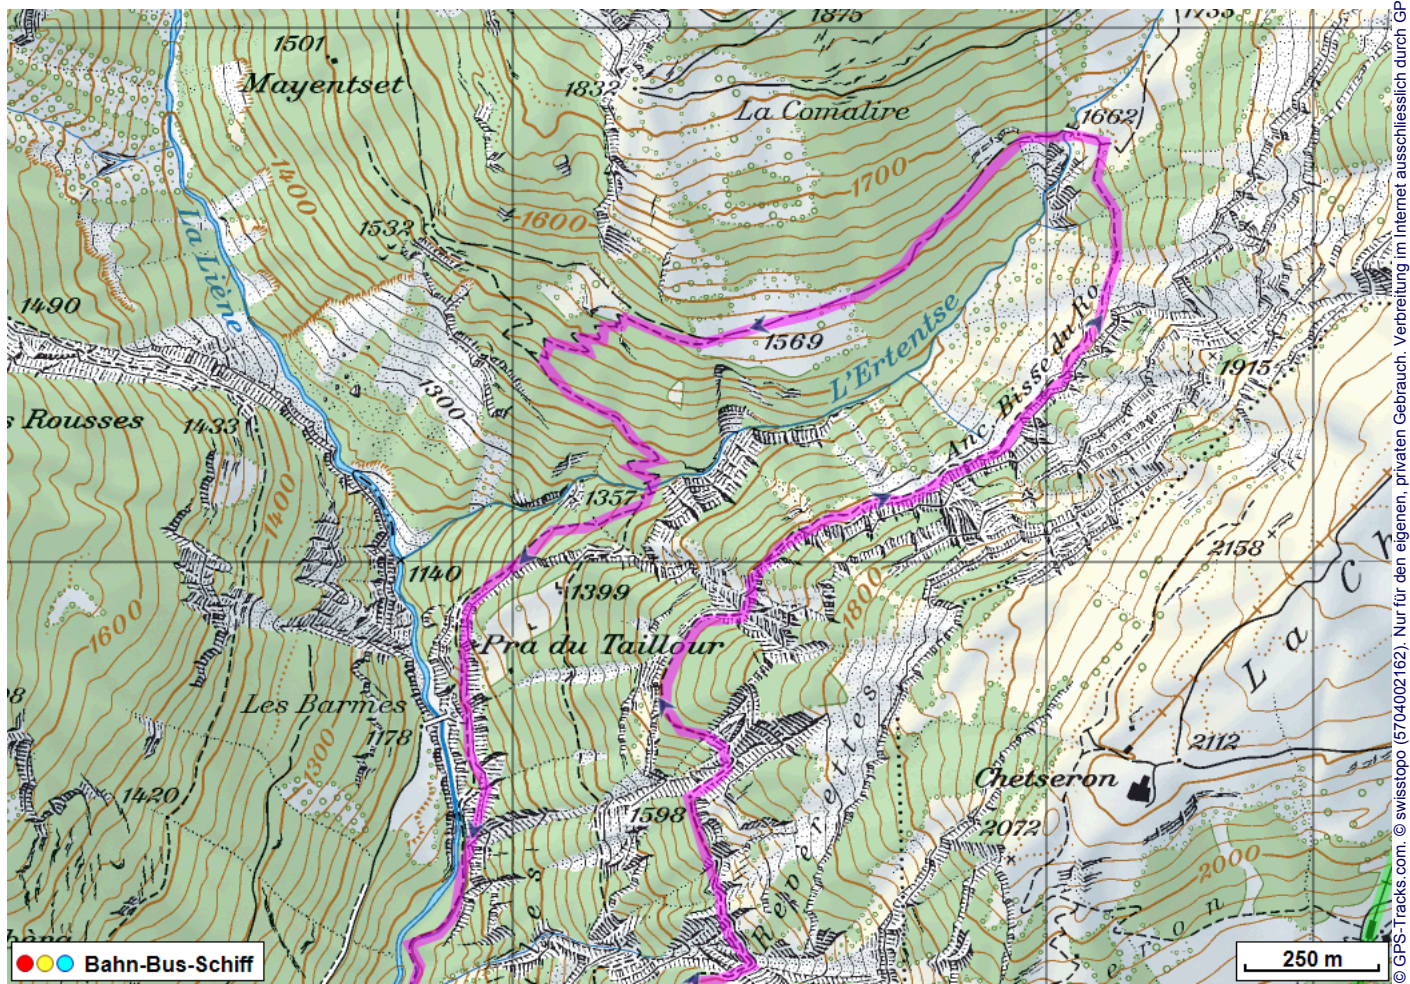


Wanderung Bisse du Ro - Bisse de Lens

Distanz: 16.1 km

Zeitbedarf: 5 h

Aufstieg: 1360 m

Abstieg: 1360 m

Höchster Punkt: 1669 m.ü.M.

Tourenbeschreibung

Wanderung Bisse du Ro - Bisse de Lens

Wanderung Bisse du Ro - Bisse de Lens

© GPS-Tracks.com. © swisstopo (6704002162). Nur für den eigenen, privaten Gebrauch. Verbreitung im Internet ausschliesslich durch GPS-Tracks.com Lizenznehmer (kostenpflichtig). Massstab: 1:25000

Wanderung Bisse du Ro - Bisse de Lens

Höhenprofil