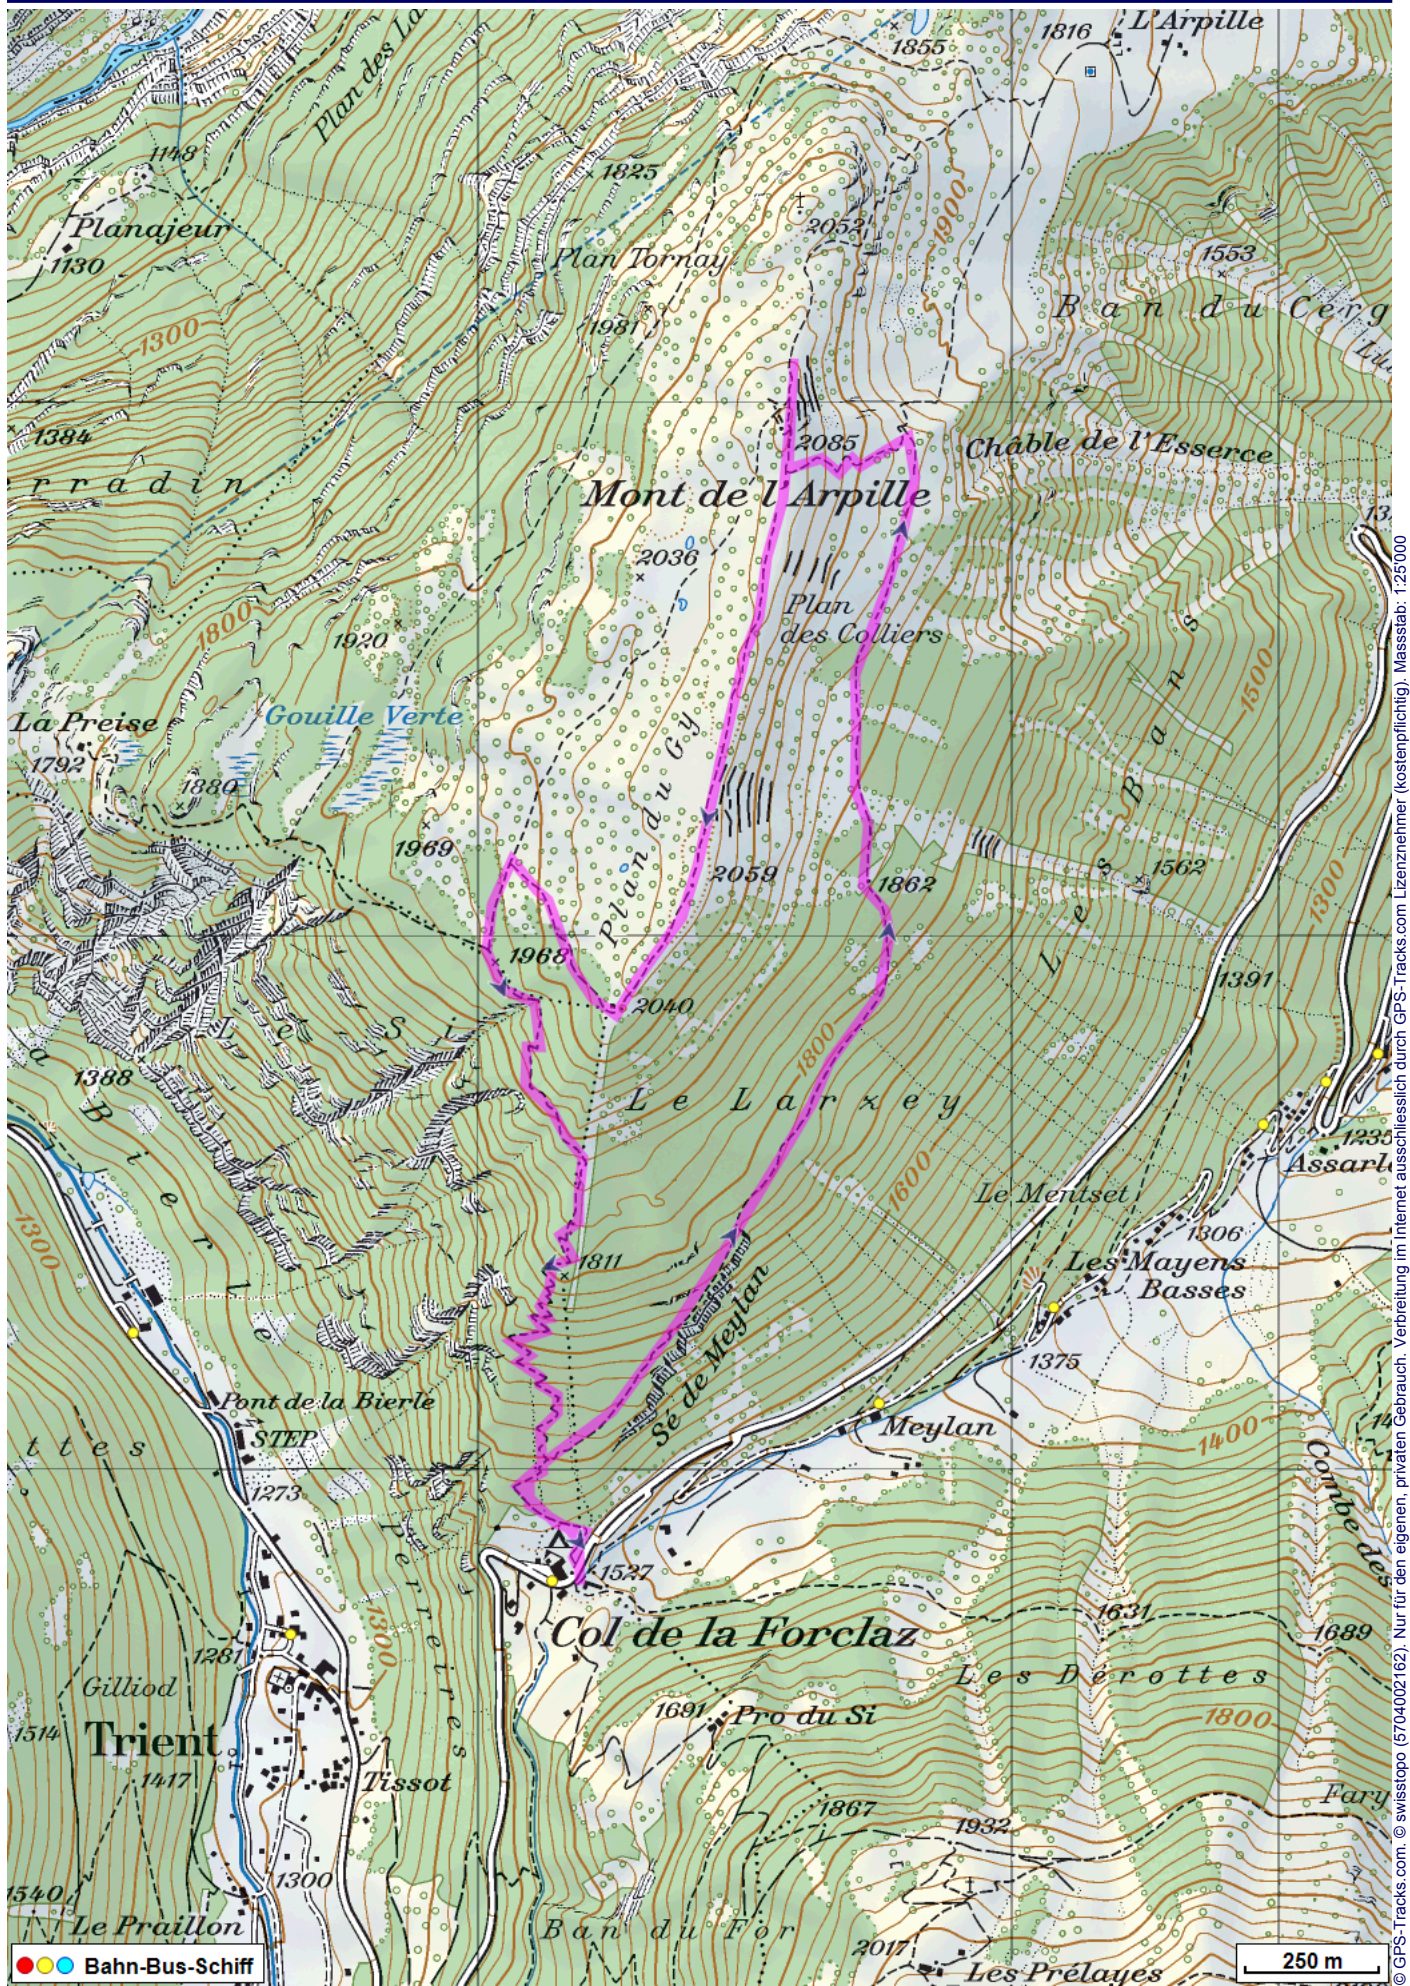


Wanderung Mont de l'Arpille

Distanz: 6.6 km

Zeitbedarf: 2³/₄ h

Aufstieg: 620 m

Abstieg: 620 m

Höchster Punkt: 2085 m.ü.M.

Tourenbeschreibung

Wanderung Mont de l'Arpille

© GPS-Tracks.com. © swisstopo (6704002162). Nur für den eigenen, privaten Gebrauch. Verbreitung im Internet ausschliesslich durch GPS-Tracks.com Lizenznehmer (kostenpflichtig). Massstab: 1:25000

Wanderung Mont de l'Arpille

Höhenprofil