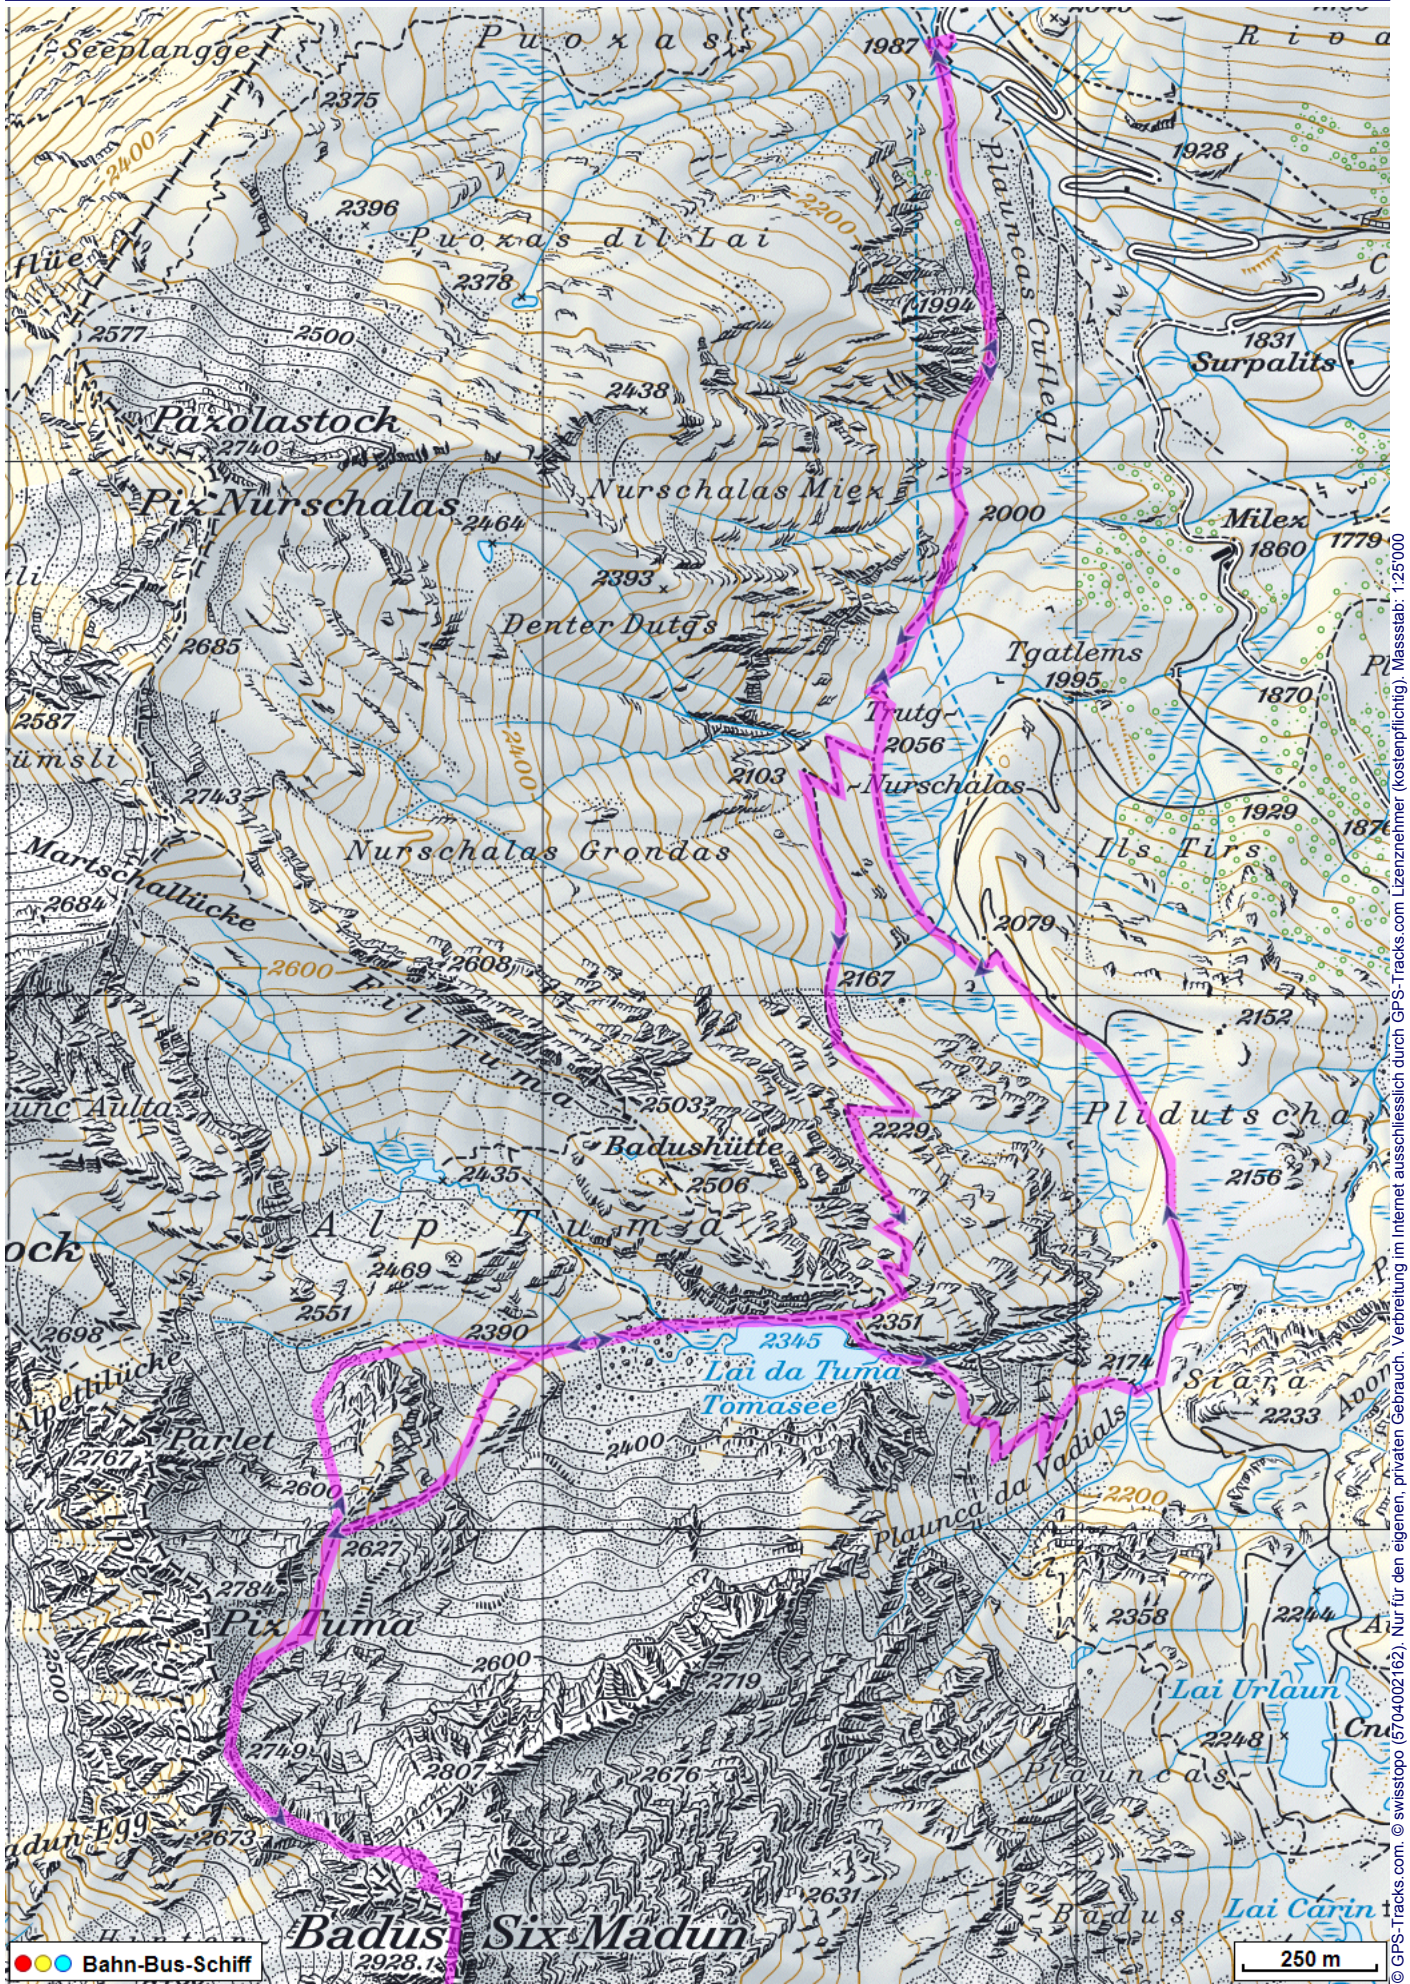


Bergtour Piz Badus/SIX Madun

Distanz: 12 km

Zeitbedarf: 5¼ h

Aufstieg: 1050 m

Abstieg: 1050 m

Höchster Punkt: 2928 m.ü.M.

Tourenbeschreibung

Bergtour Piz Badus/SIX Madun

© swisstopo (67.04.002/162). Nur für den eigenen, privaten Gebrauch. Verbreitung im Internet ausschliesslich durch GPS-Tracks.com Lizenznehmer (kostenpflichtig). Massstab: 1:25'000

Bergtour Piz Badus/SIX Madun

Höhenprofil