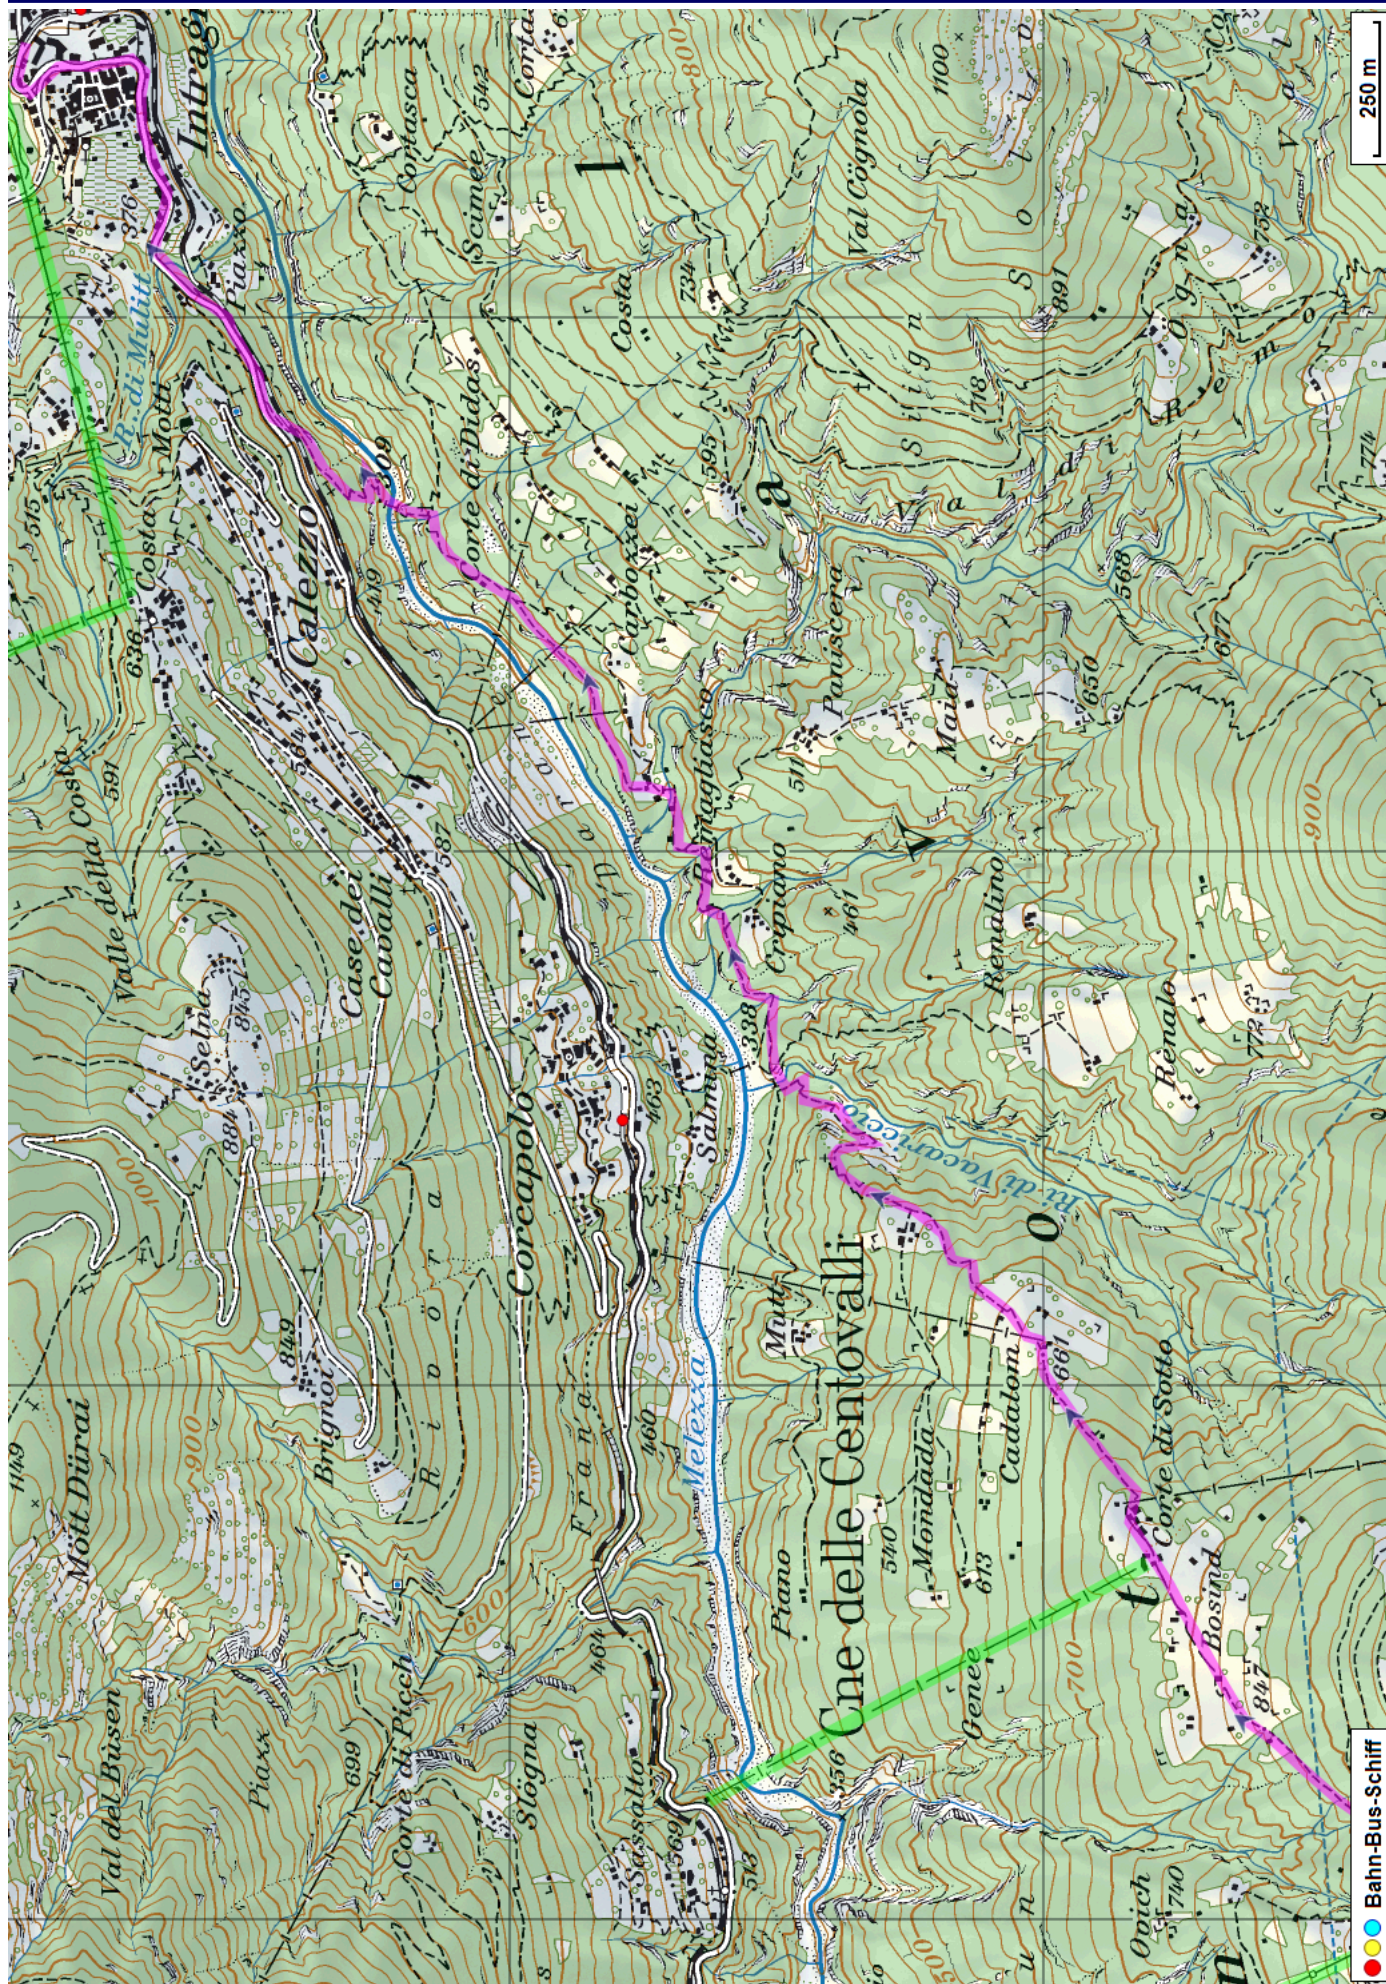


Wanderung Rasa Intragna

Distanz: 5.8 km

Zeitbedarf: 2¼ h

Aufstieg: 250 m

Abstieg: 800 m

Höchster Punkt: 898 m.ü.M.

Tourenbeschreibung

Wanderung Rasa Intragna

Wanderung Rasa Intragna

Höhenprofil