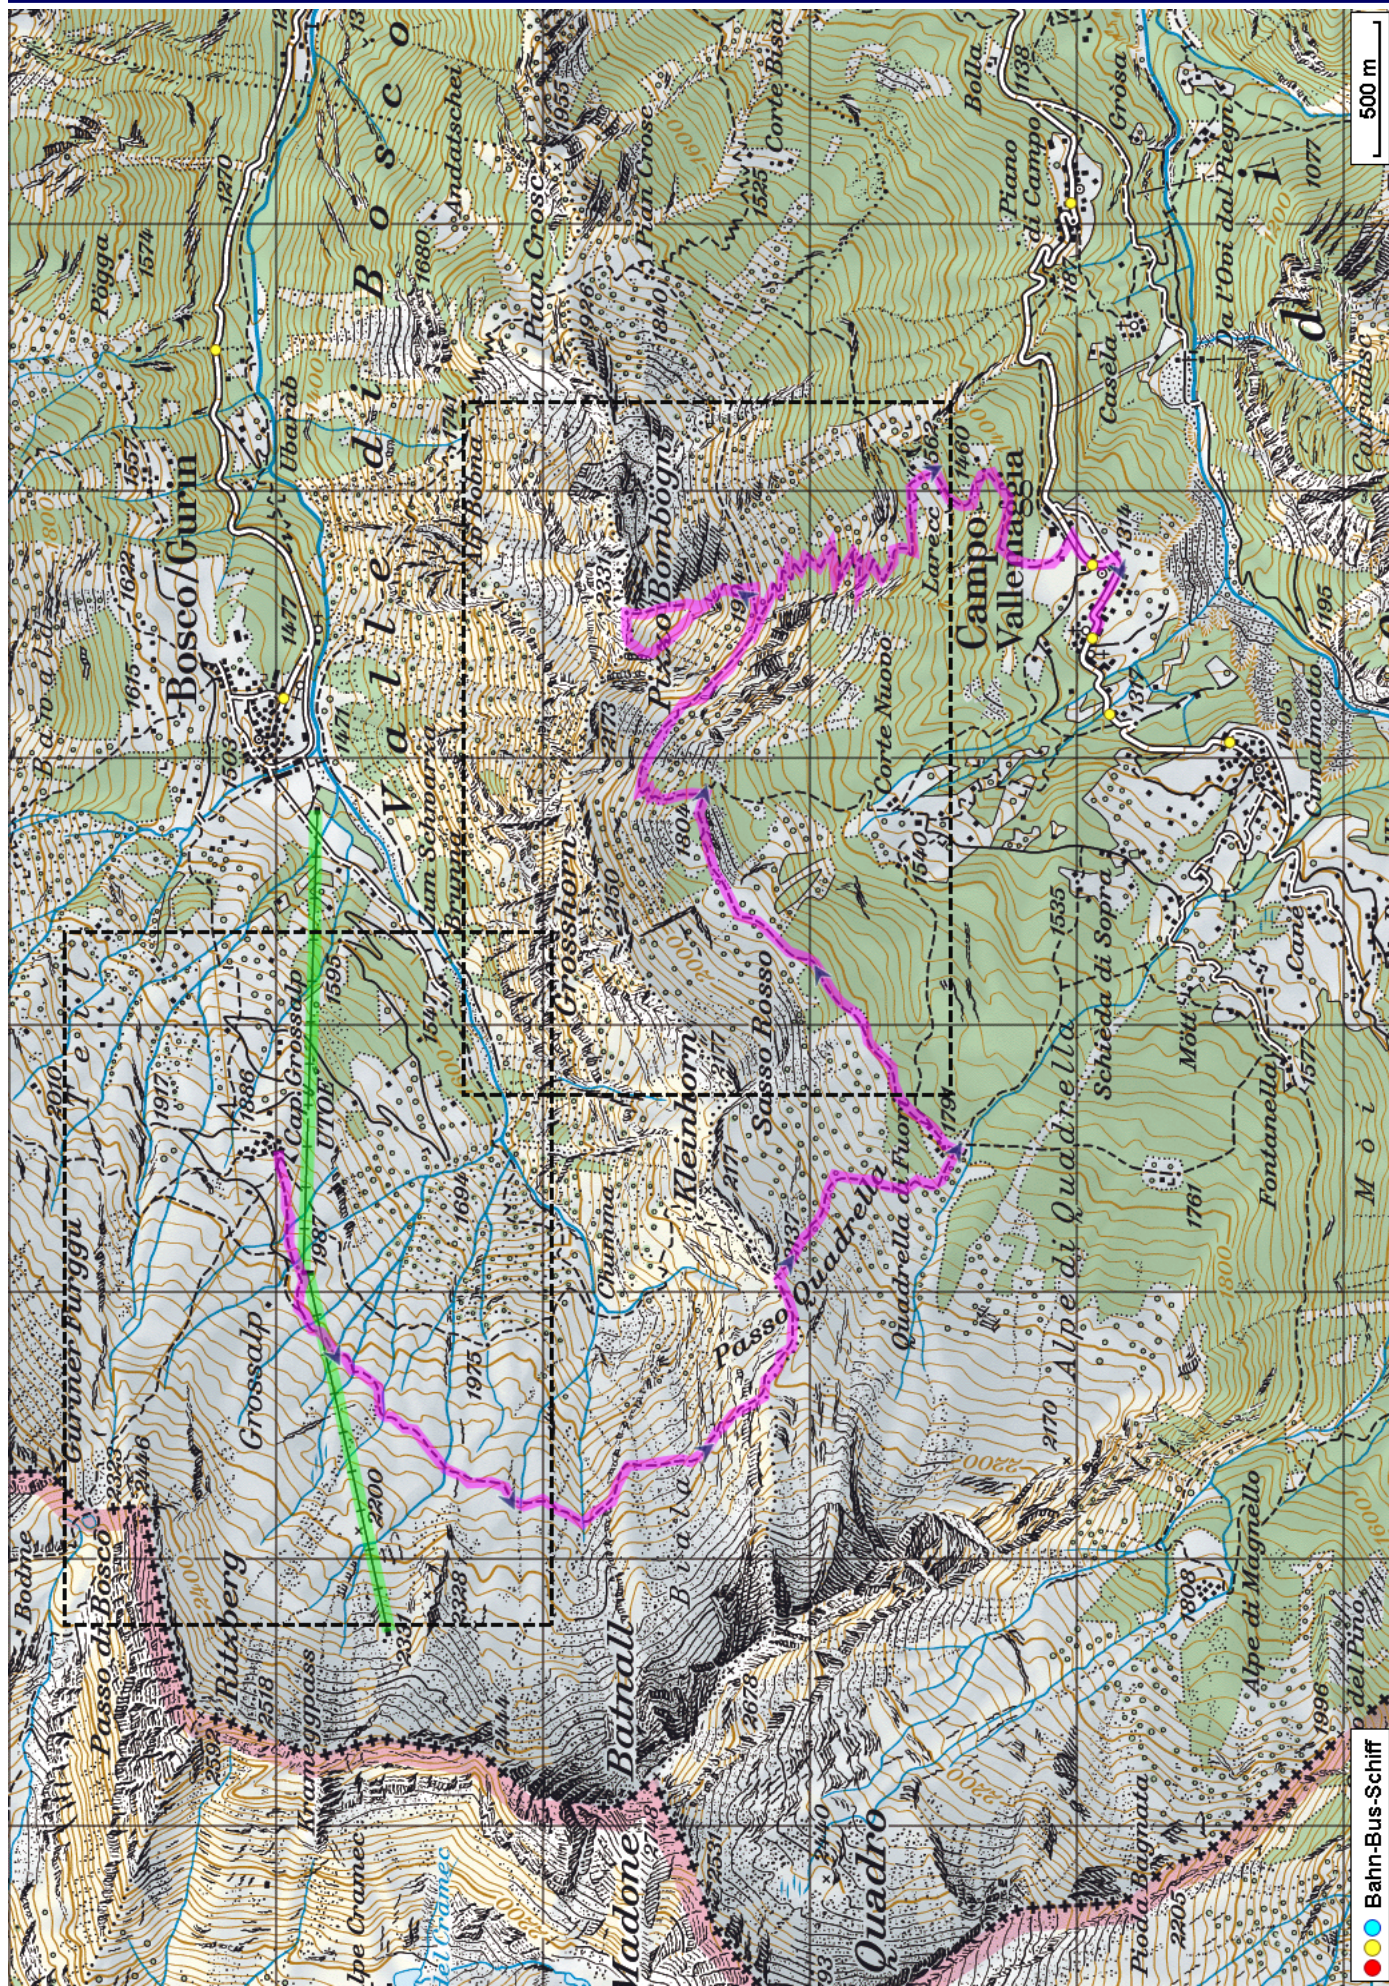


Bergtour Pizzo Bombögn

Distanz: 13.5 km

Zeitbedarf: 5³/₄ h

Aufstieg: 1080 m

Abstieg: 1650 m

Höchster Punkt: 2331 m.ü.M.

Tourenbeschreibung

Bergtour Pizzo Bombögn

Bergtour Pizzo Bombögn

Bergtour Pizzo Bombögn

Höhenprofil