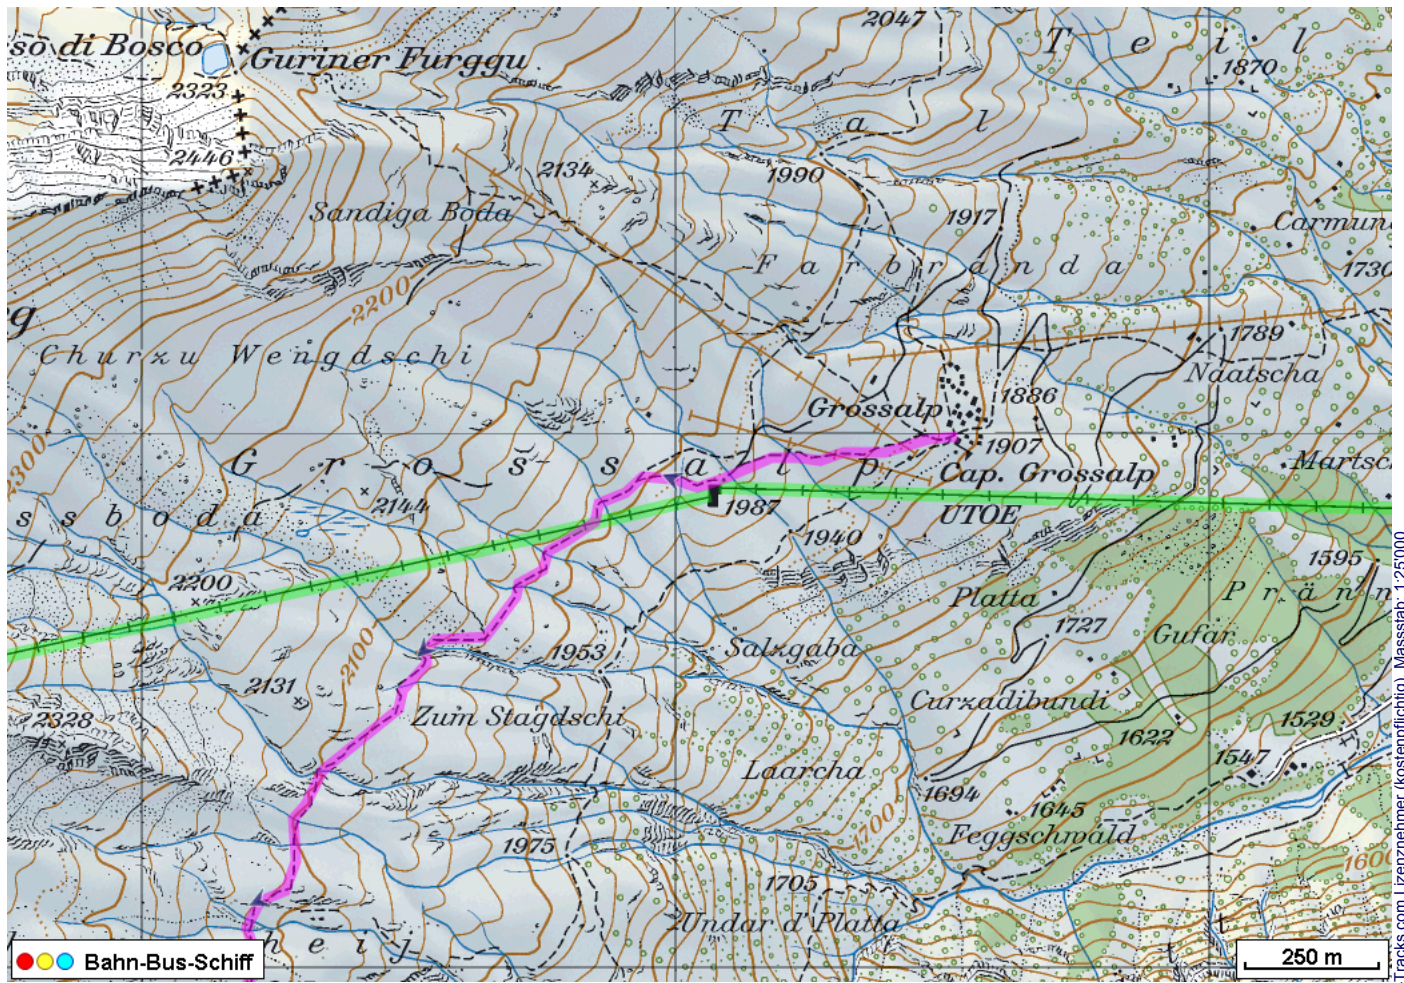


Bergtour Pizzo Bombögn

Distanz: 13.5 km

Zeitbedarf: 5³/₄ h

Aufstieg: 1080 m

Abstieg: 1650 m

Höchster Punkt: 2331 m.ü.M.

Tourenbeschreibung

Bergtour Pizzo Bombögn

Bergtour Pizzo Bombögn

Bergtour Pizzo Bombögn

Höhenprofil