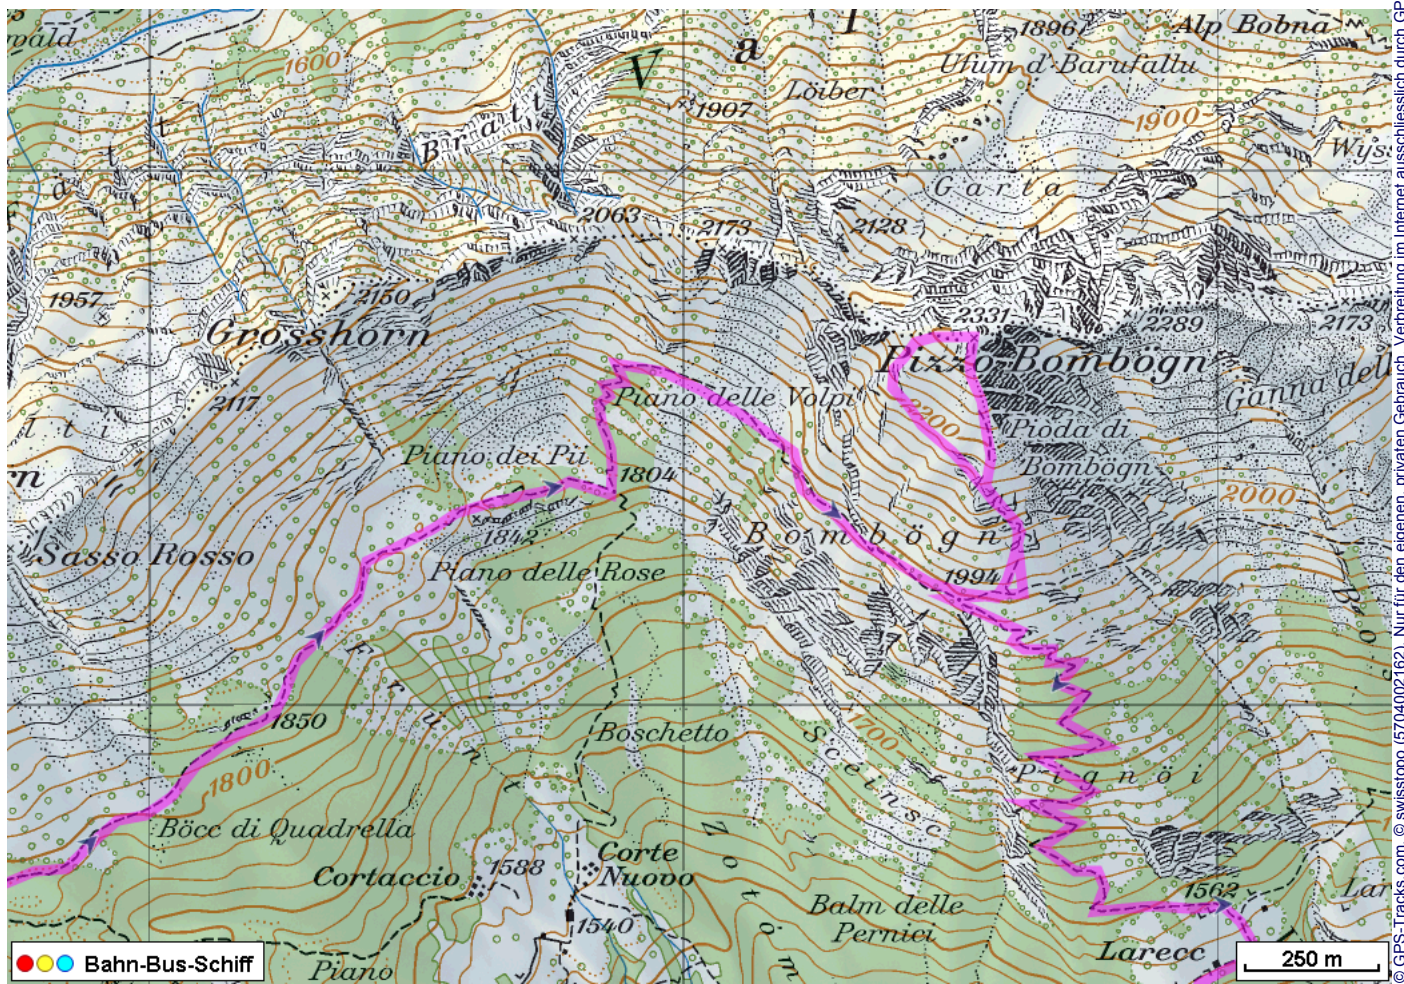


Bergtour Pizzo Bombögn

Distanz: 13.5 km

Zeitbedarf: 5³/₄ h

Aufstieg: 1080 m

Abstieg: 1650 m

Höchster Punkt: 2331 m.ü.M.

Tourenbeschreibung

Bergtour Pizzo Bombögn

Bergtour Pizzo Bombögn

Bergtour Pizzo Bombögn

Höhenprofil