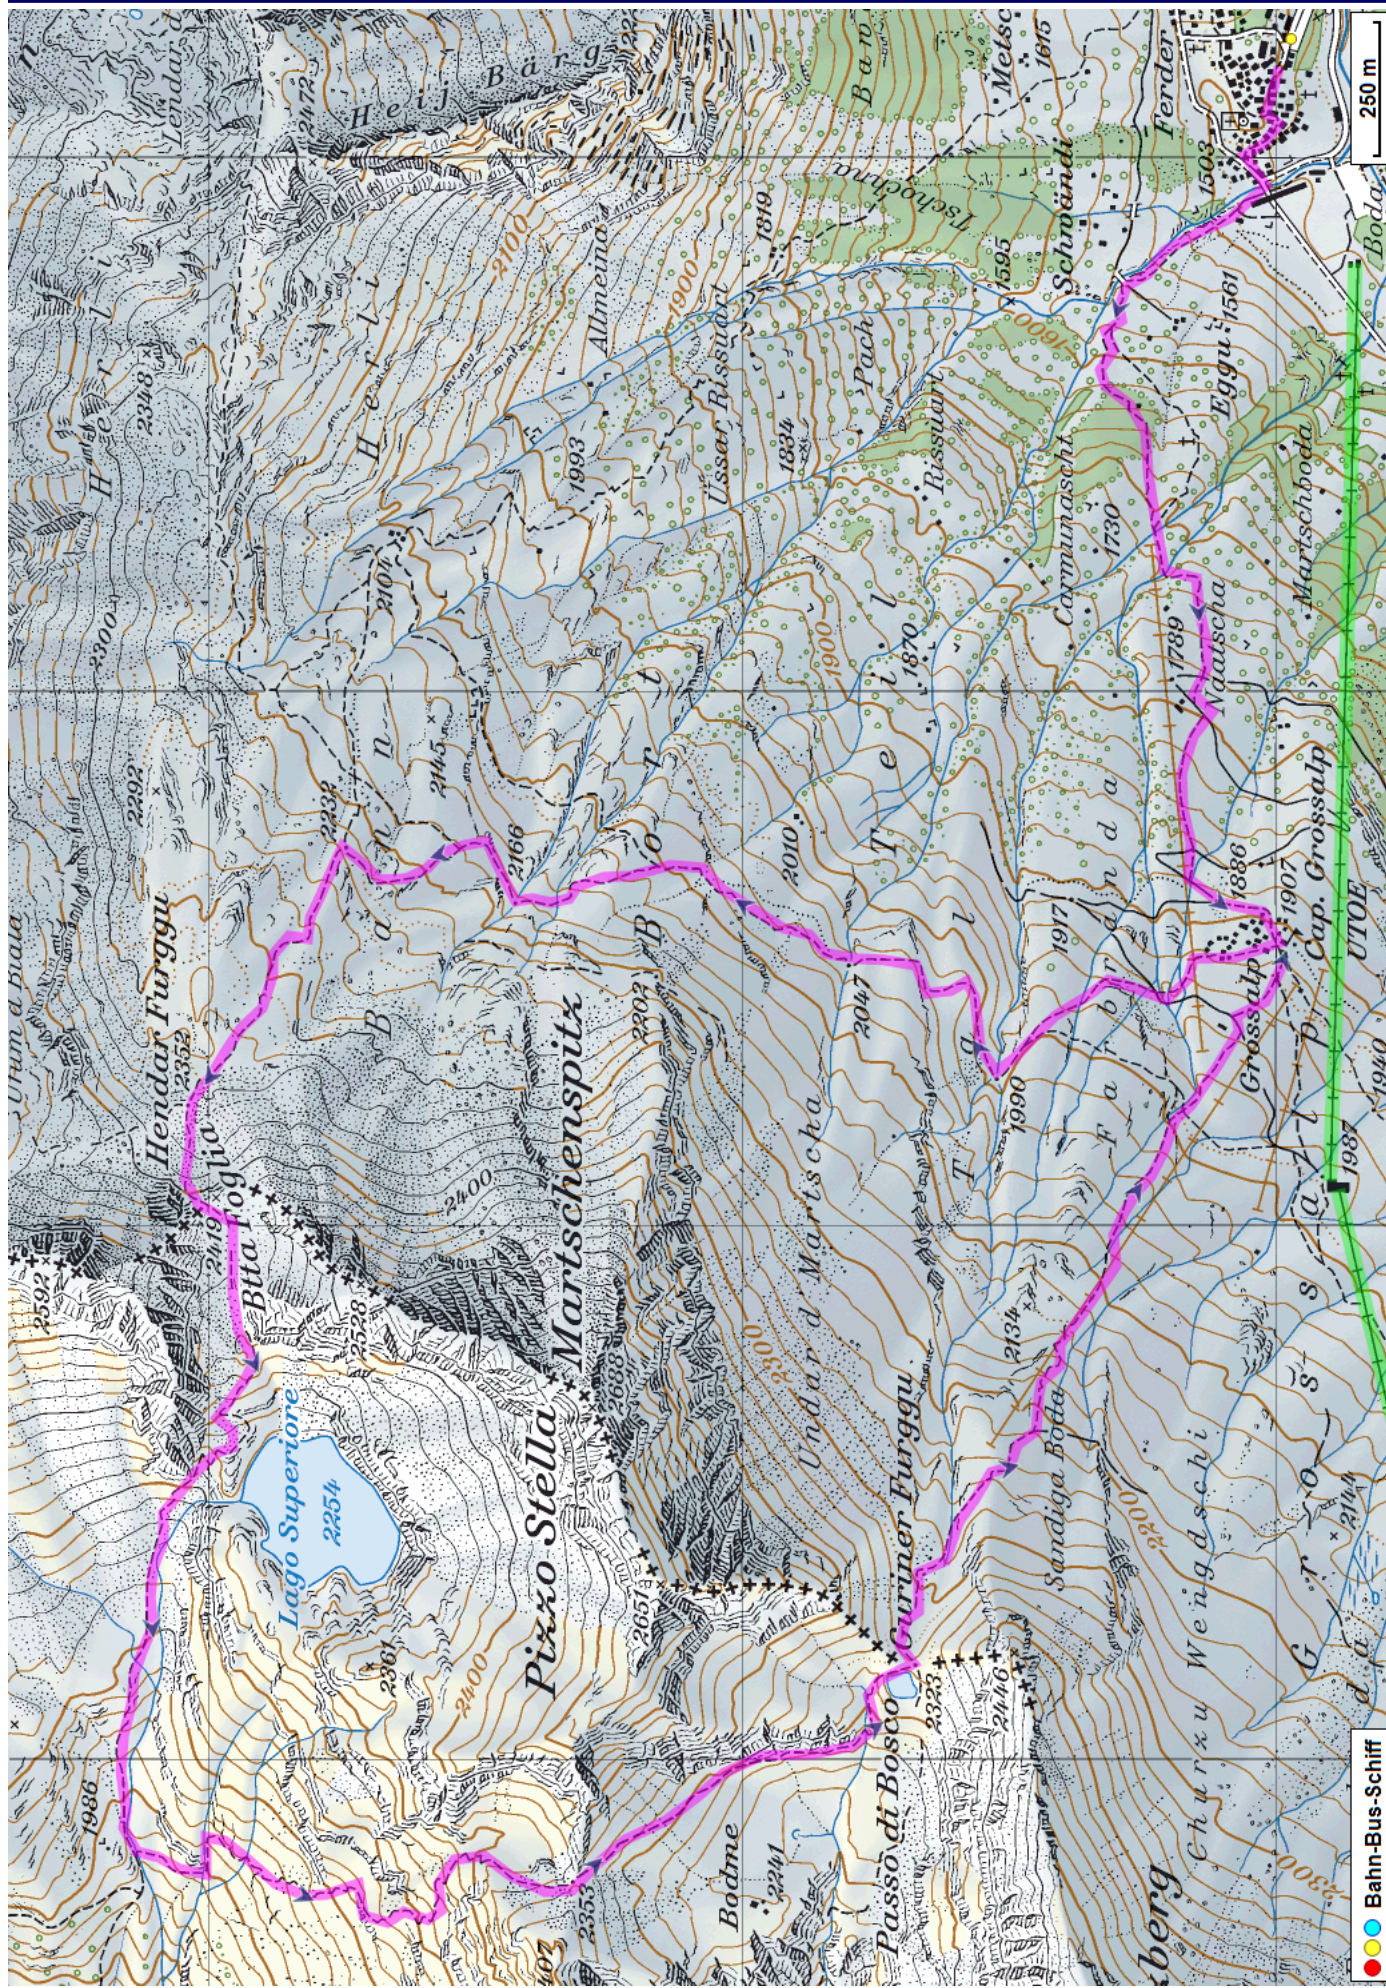


Bergwanderung Bosco Gurin

Distanz: 10.5 km

Zeitbedarf: 4³/₄ h

Aufstieg: 1410 m

Abstieg: 990 m

Höchster Punkt: 2419 m.ü.M.

Tourenbeschreibung

Bergwanderung Bosco Gurin

Bergwanderung Bosco Gurin

Höhenprofil