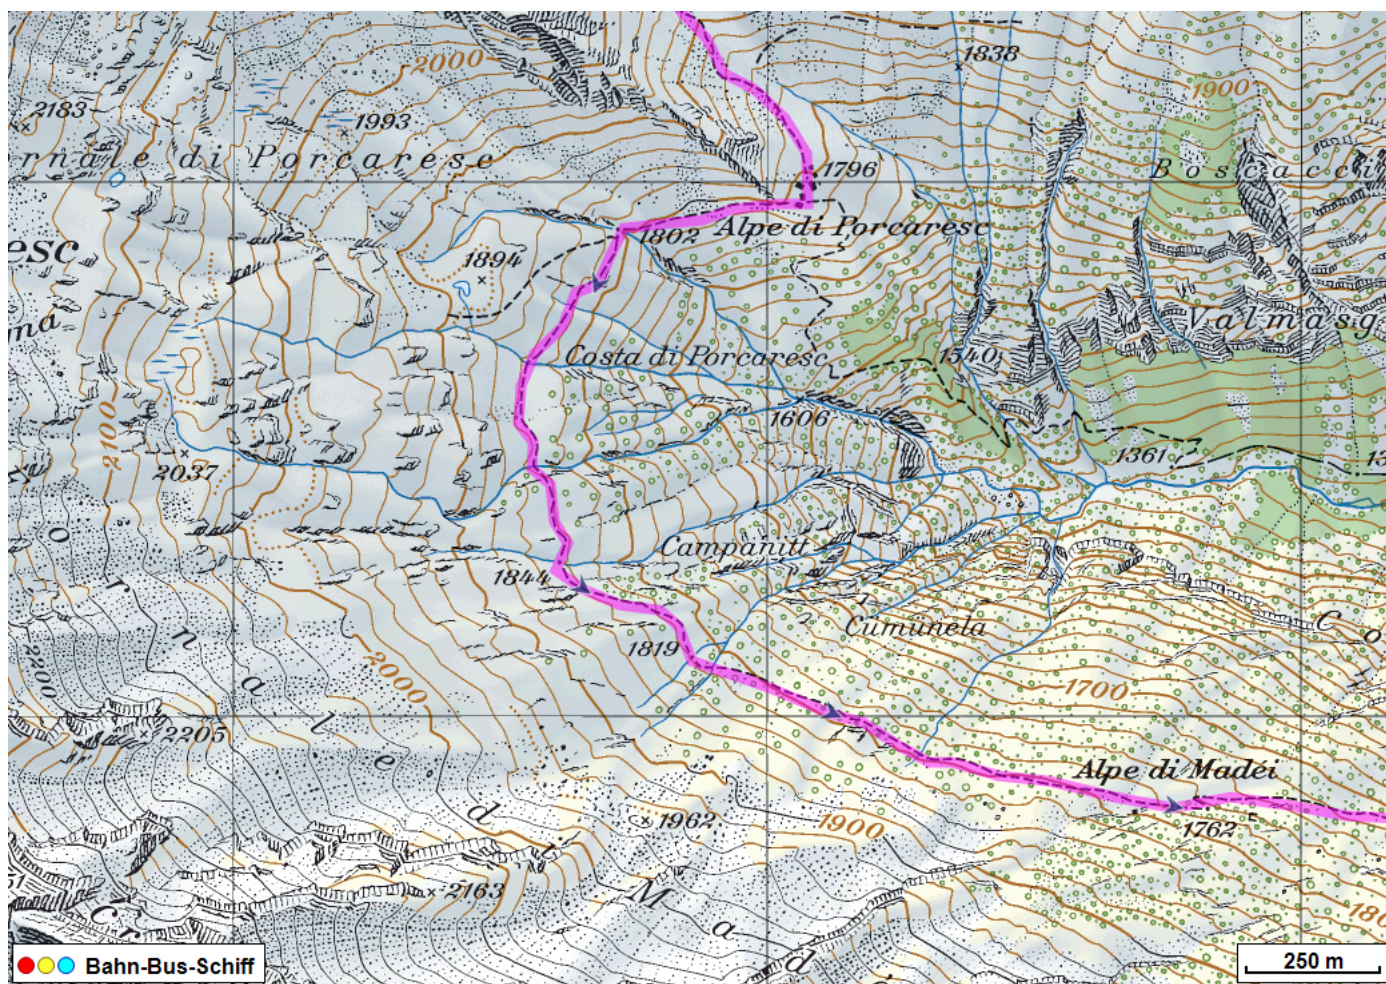


Bergwanderung Campo Pizzo Zuccherò

Distanz: 19.7 km

Zeitbedarf: 7½ h

Aufstieg: 1590 m

Abstieg: 1100 m

Höchster Punkt: 1978 m.ü.M.

Tourenbeschreibung

Bergwanderung Campo Pizzo Zucchero

Bergwanderung Campo Pizzo Zucchero

Bergwanderung Campo Pizzo Zuccherò

Höhenprofil