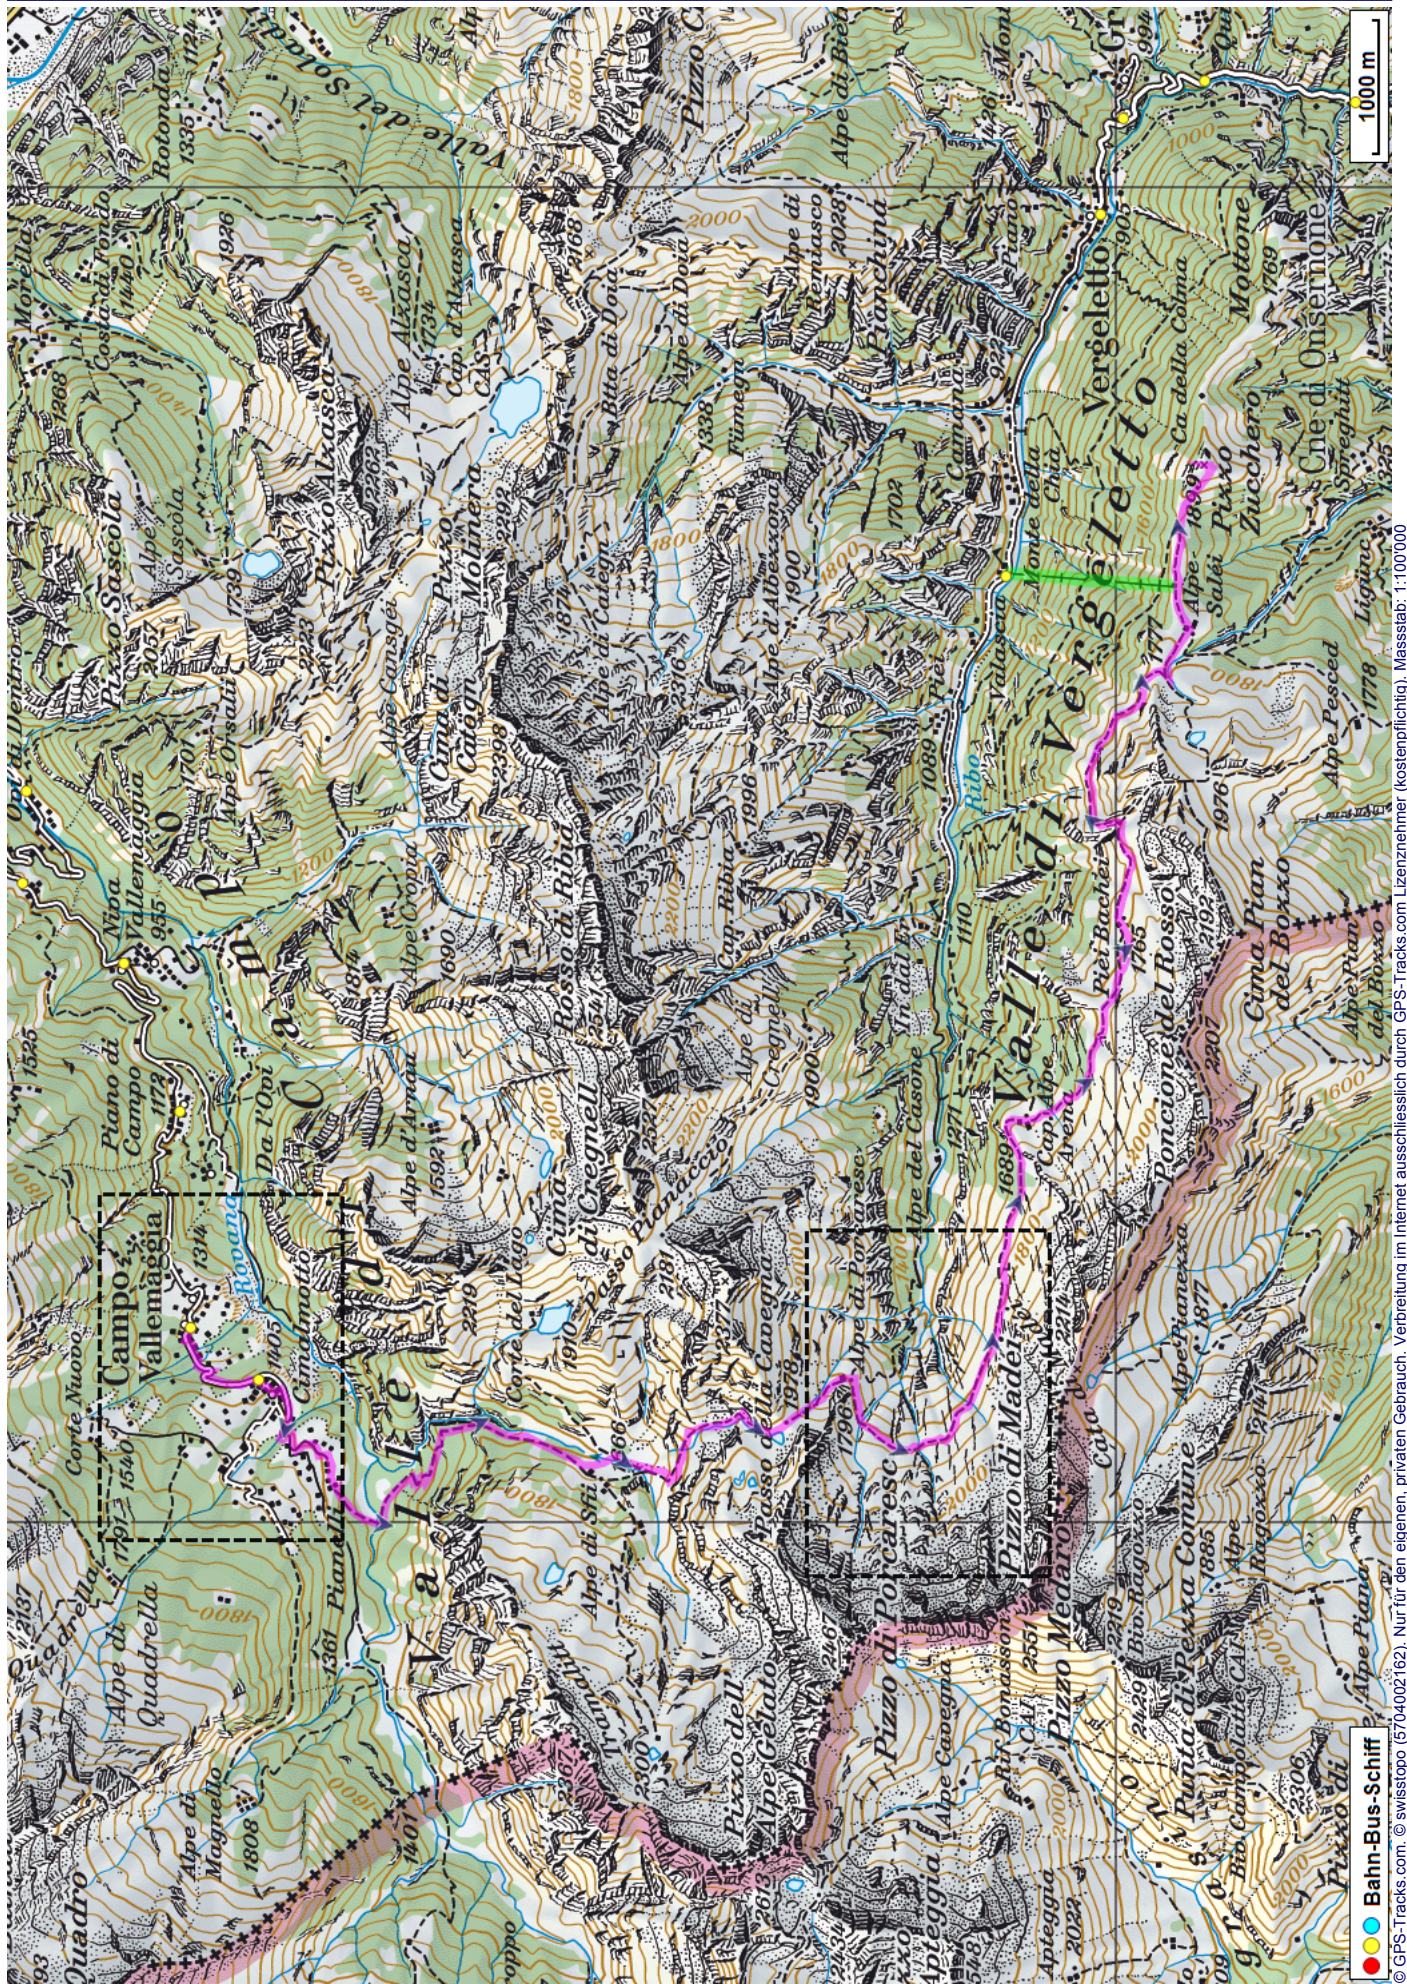


Bergwanderung Campo Pizzo Zuccherò

Distanz: 19.7 km

Zeitbedarf: 7½ h

Aufstieg: 1590 m

Abstieg: 1100 m

Höchster Punkt: 1978 m.ü.M.

Tourenbeschreibung

Bergwanderung Campo Pizzo Zucchero

Bergwanderung Campo Pizzo Zucchero

Bergwanderung Campo Pizzo Zuccherò

Höhenprofil