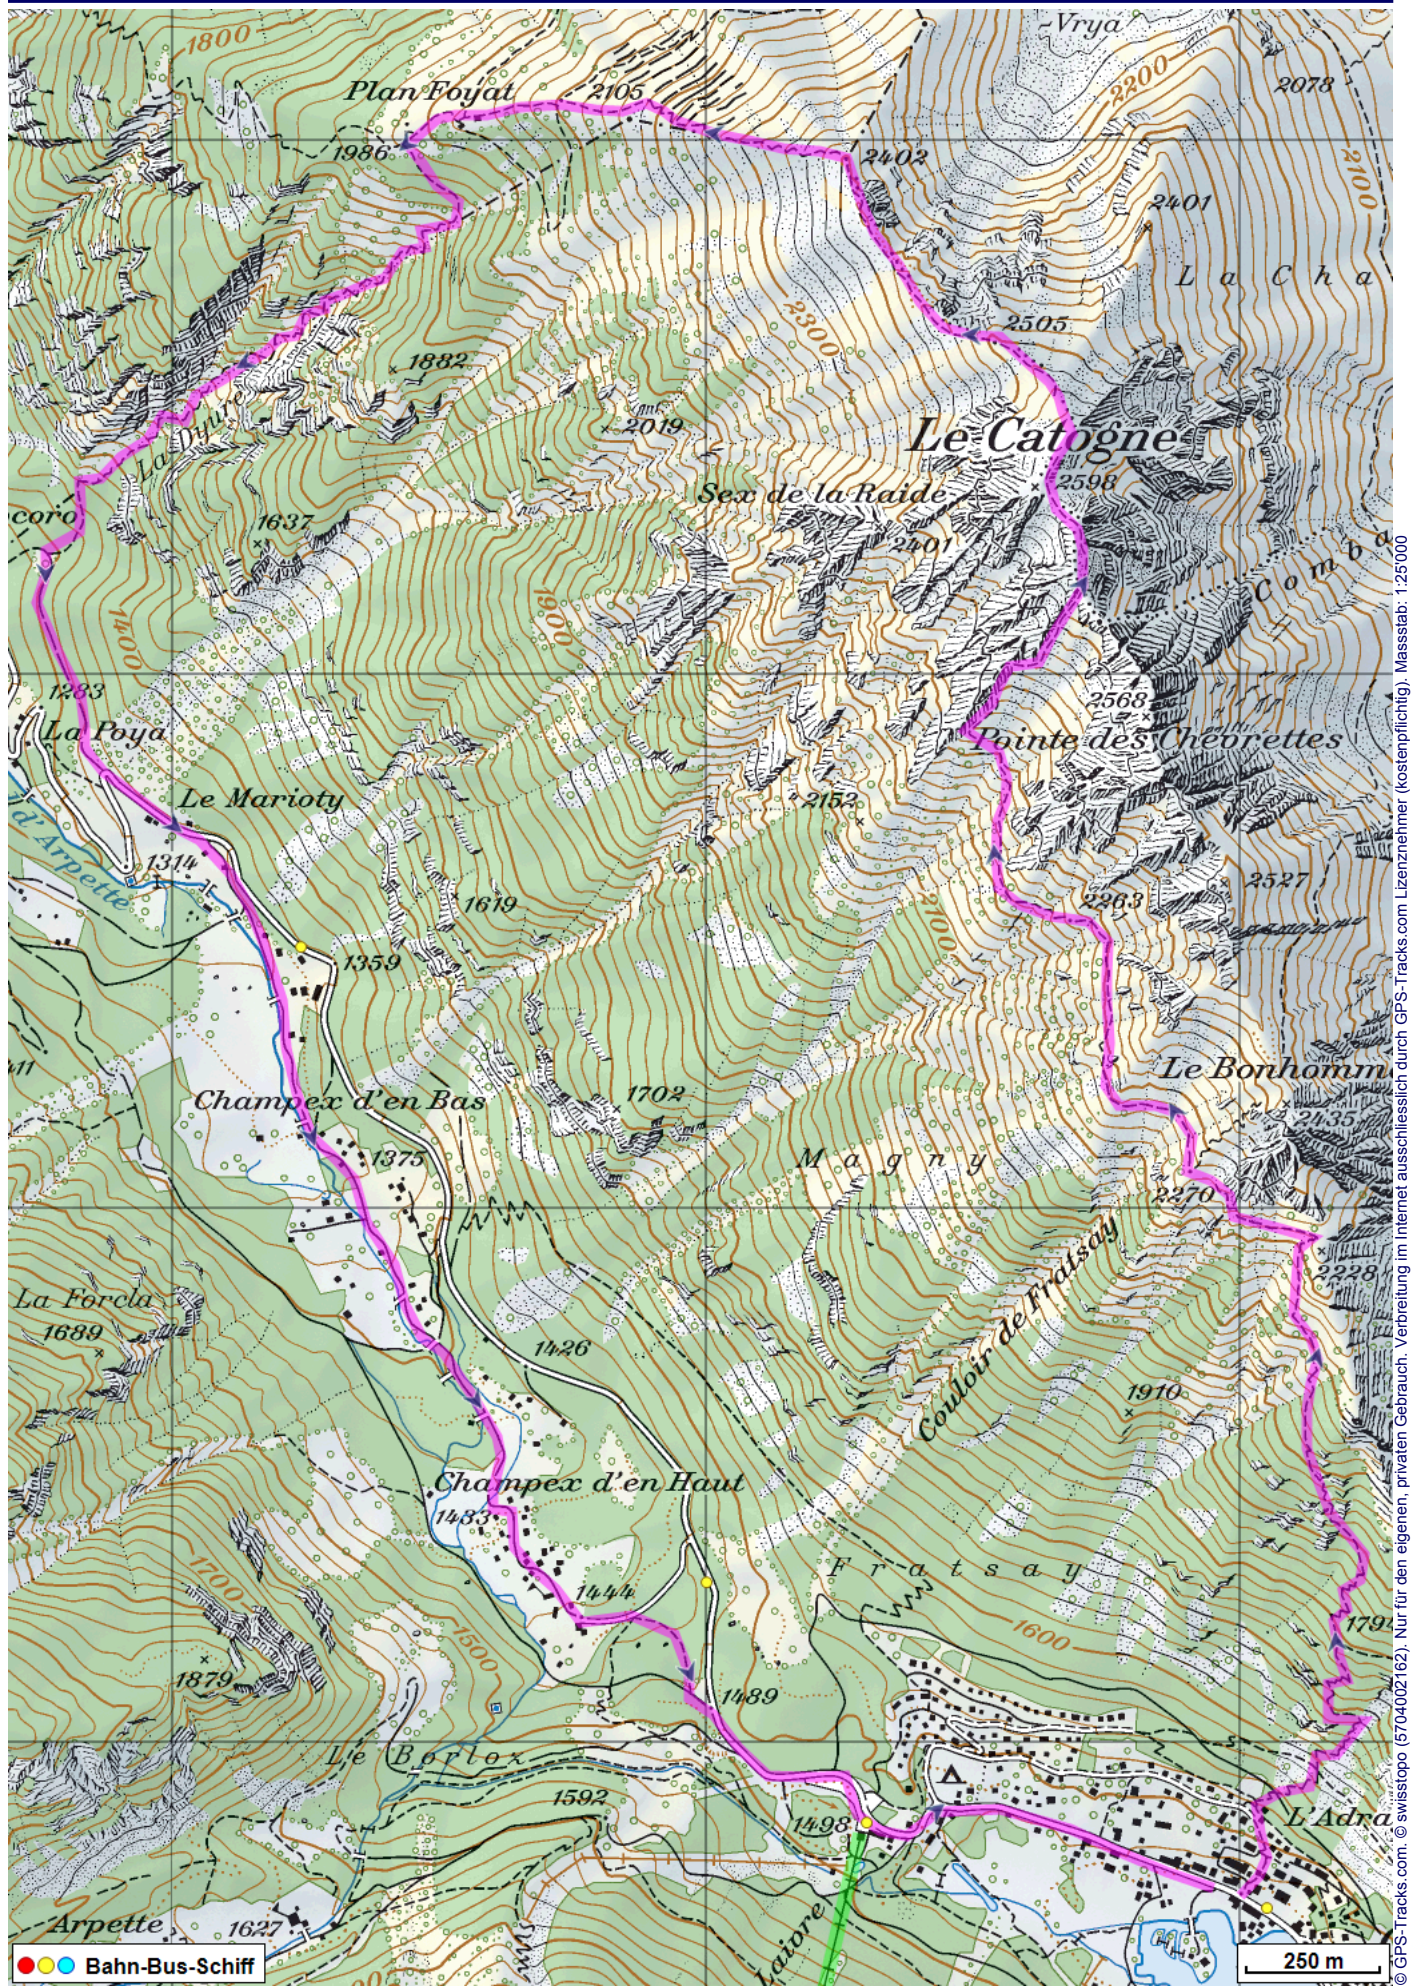


Bergtour Champex Lac Le Catogne Champex

Distanz: 10.8 km

Zeitbedarf: 6 h

Aufstieg: 1440 m

Abstieg: 1440 m

Höchster Punkt: 2597 m.ü.M.

Tourenbeschreibung

Bergtour Champex Lac Le Catogne Champex

© GPS-Tracks.com. © swisstopo (5704002162). Nur für den eigenen, privaten Gebrauch. Verbreitung im Internet ausschliesslich durch GPS-Tracks.com Lizenznehmer (kostenpflichtig). Massstab: 1:25000

Bergtour Champex Lac Le Catogne Champex

Höhenprofil