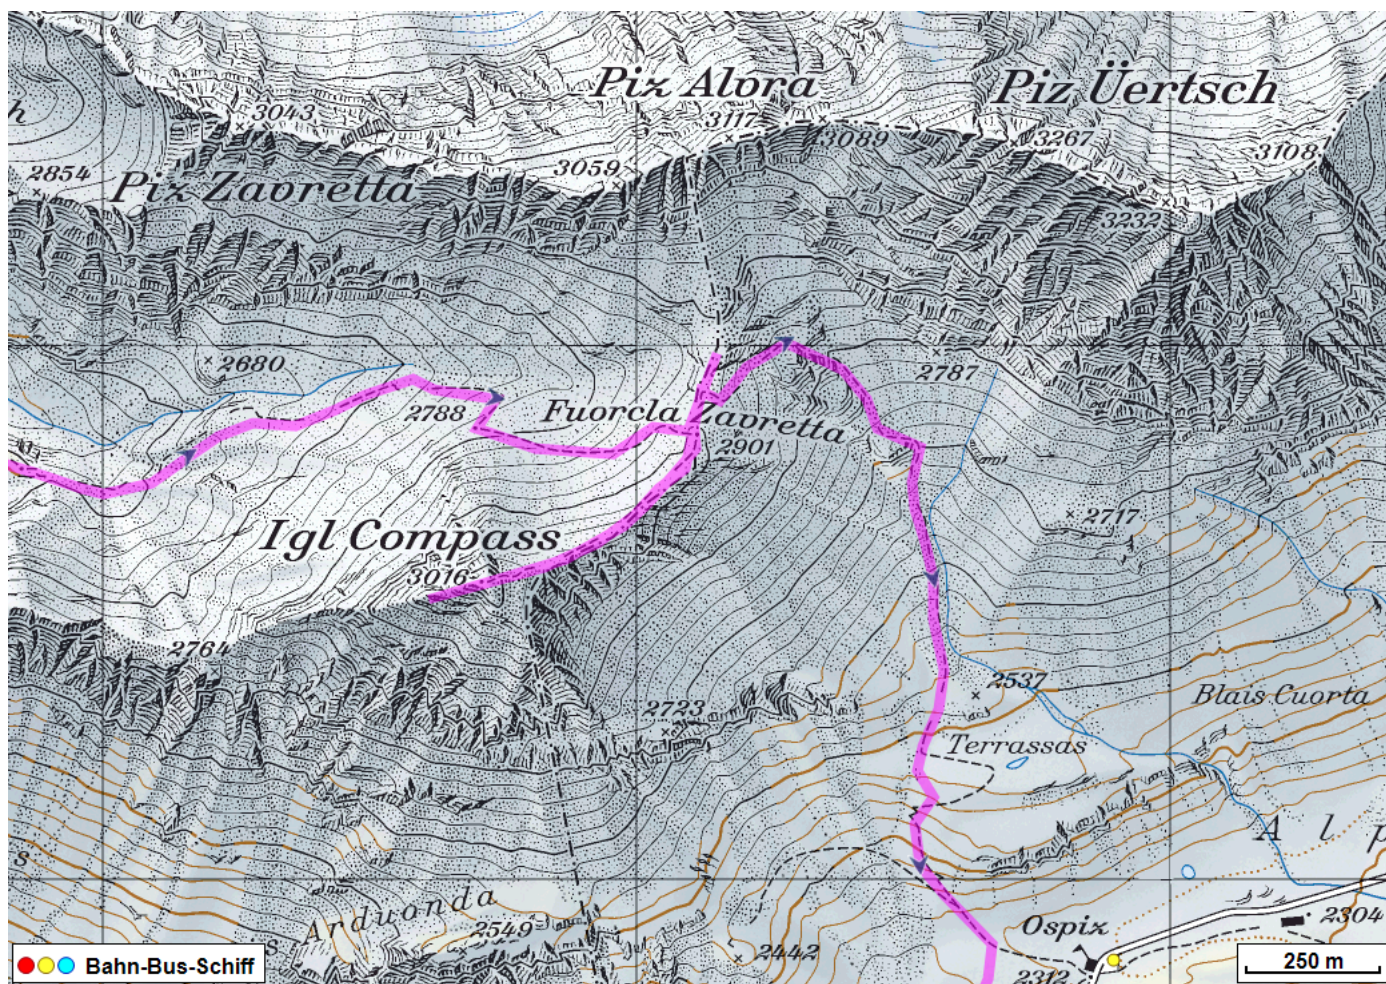

Bergtour Preda Igl Compass Preda