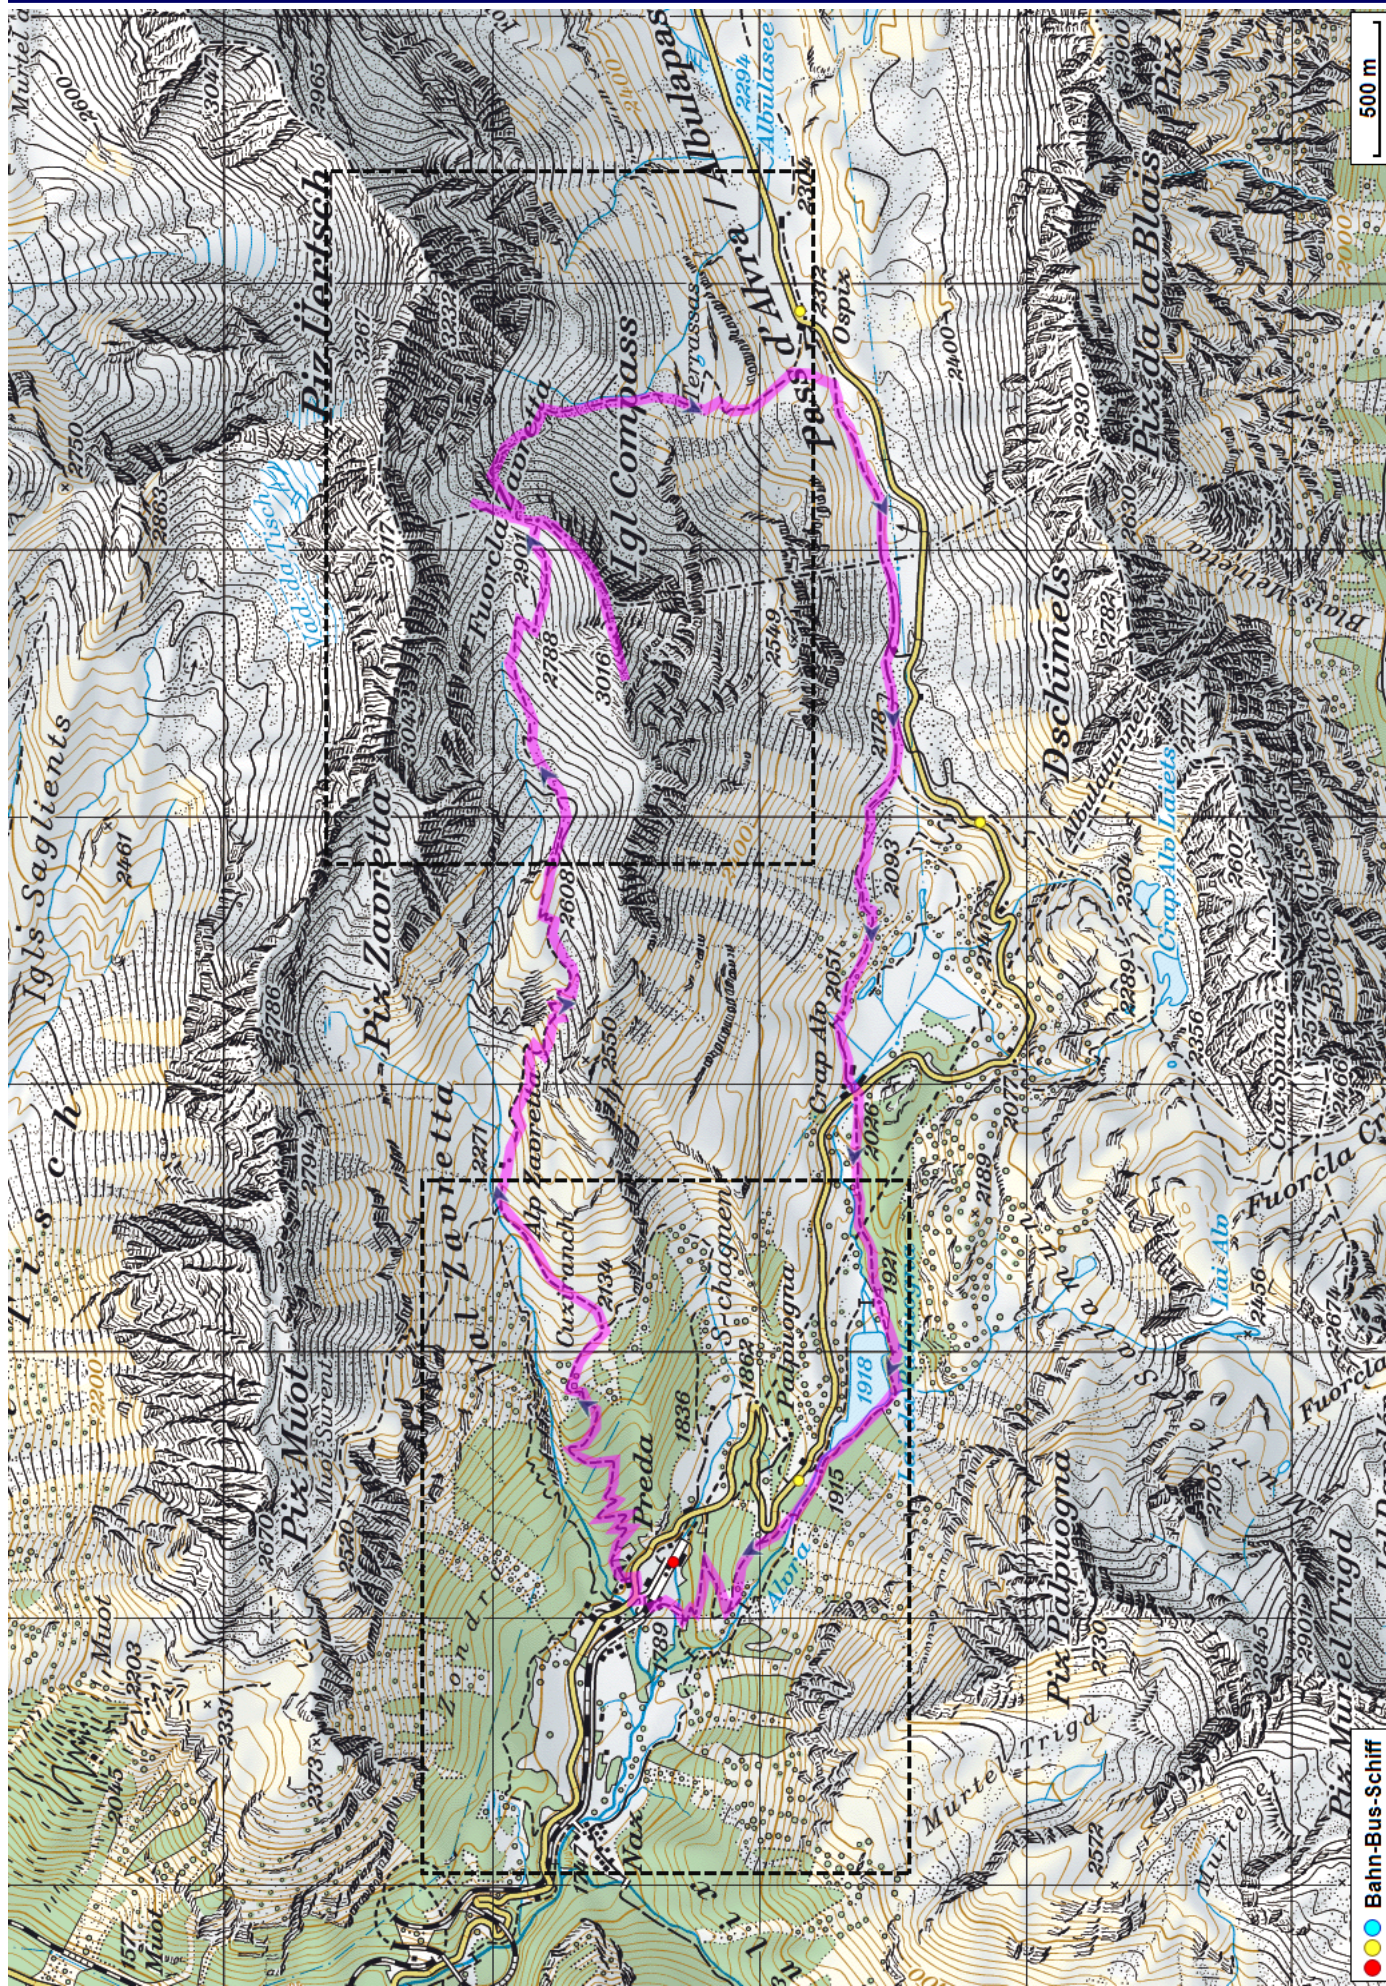

# Bergtour Preda Igl Compass Preda

---

**Distanz:** 15 km

**Zeitbedarf:** 6 h

**Aufstieg:** 1320 m

**Abstieg:** 1320 m

**Höchster Punkt:** 3016 m.ü.M.

---

## Tourenbeschreibung

# Bergtour Preda Igl Compass Preda

## Höhenprofil