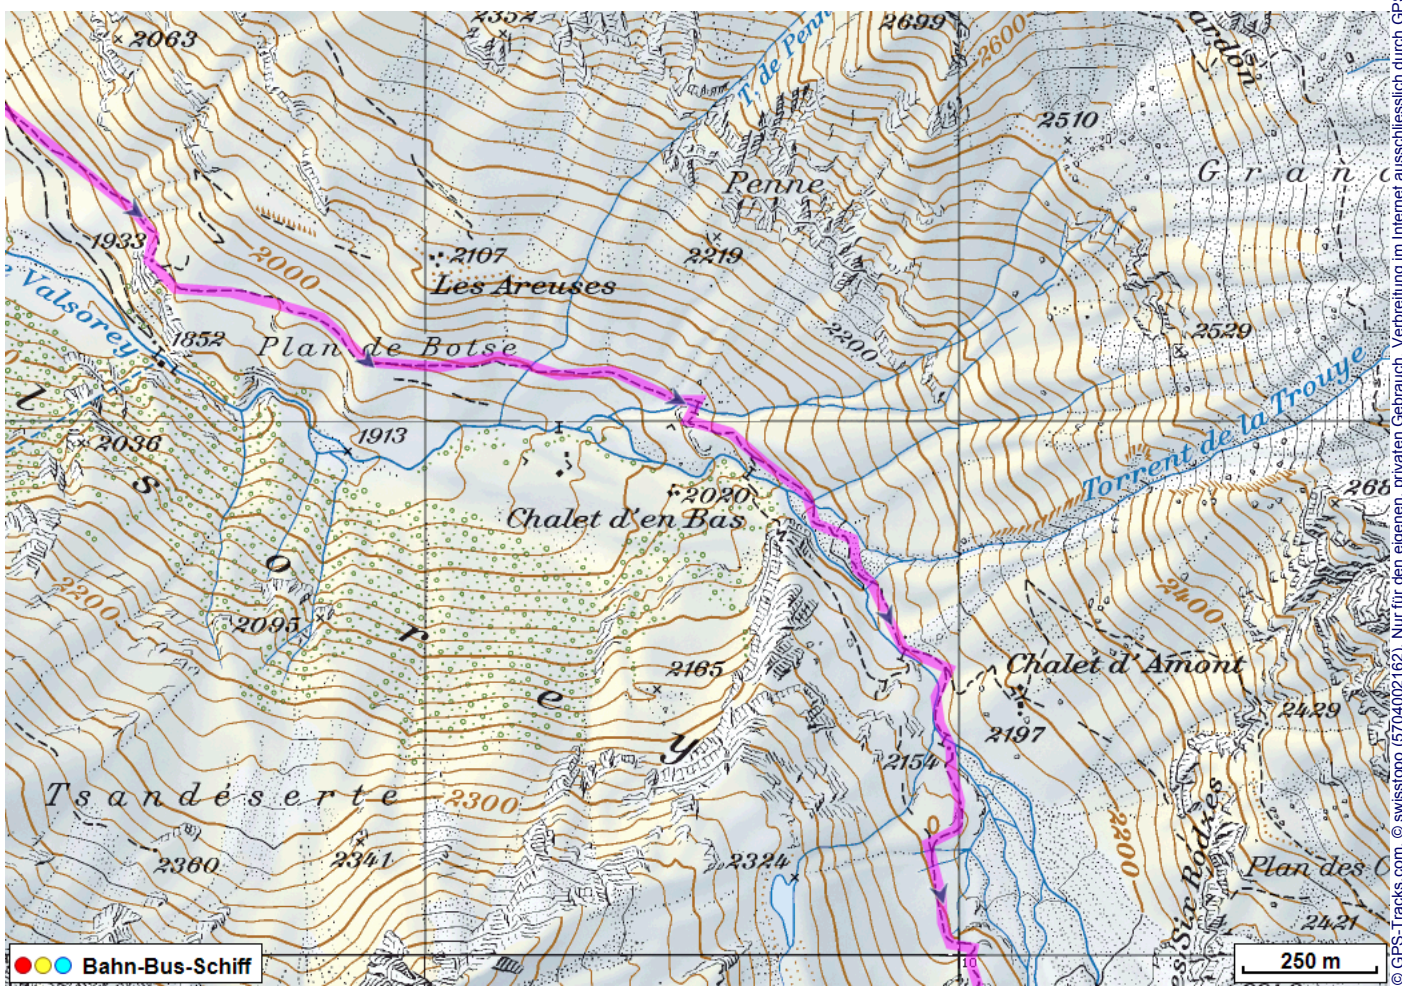

Bergwanderung Bourg St.Pierre Cabane du Vélan

© GPS-Tracks.com. © swisstopo (6704002162). Nur für den eigenen, privaten Gebrauch. Verbreitung im Internet ausschliesslich durch GPS-Tracks.com Lizenznehmer (kostenpflichtig). Massstab: 1:25'000