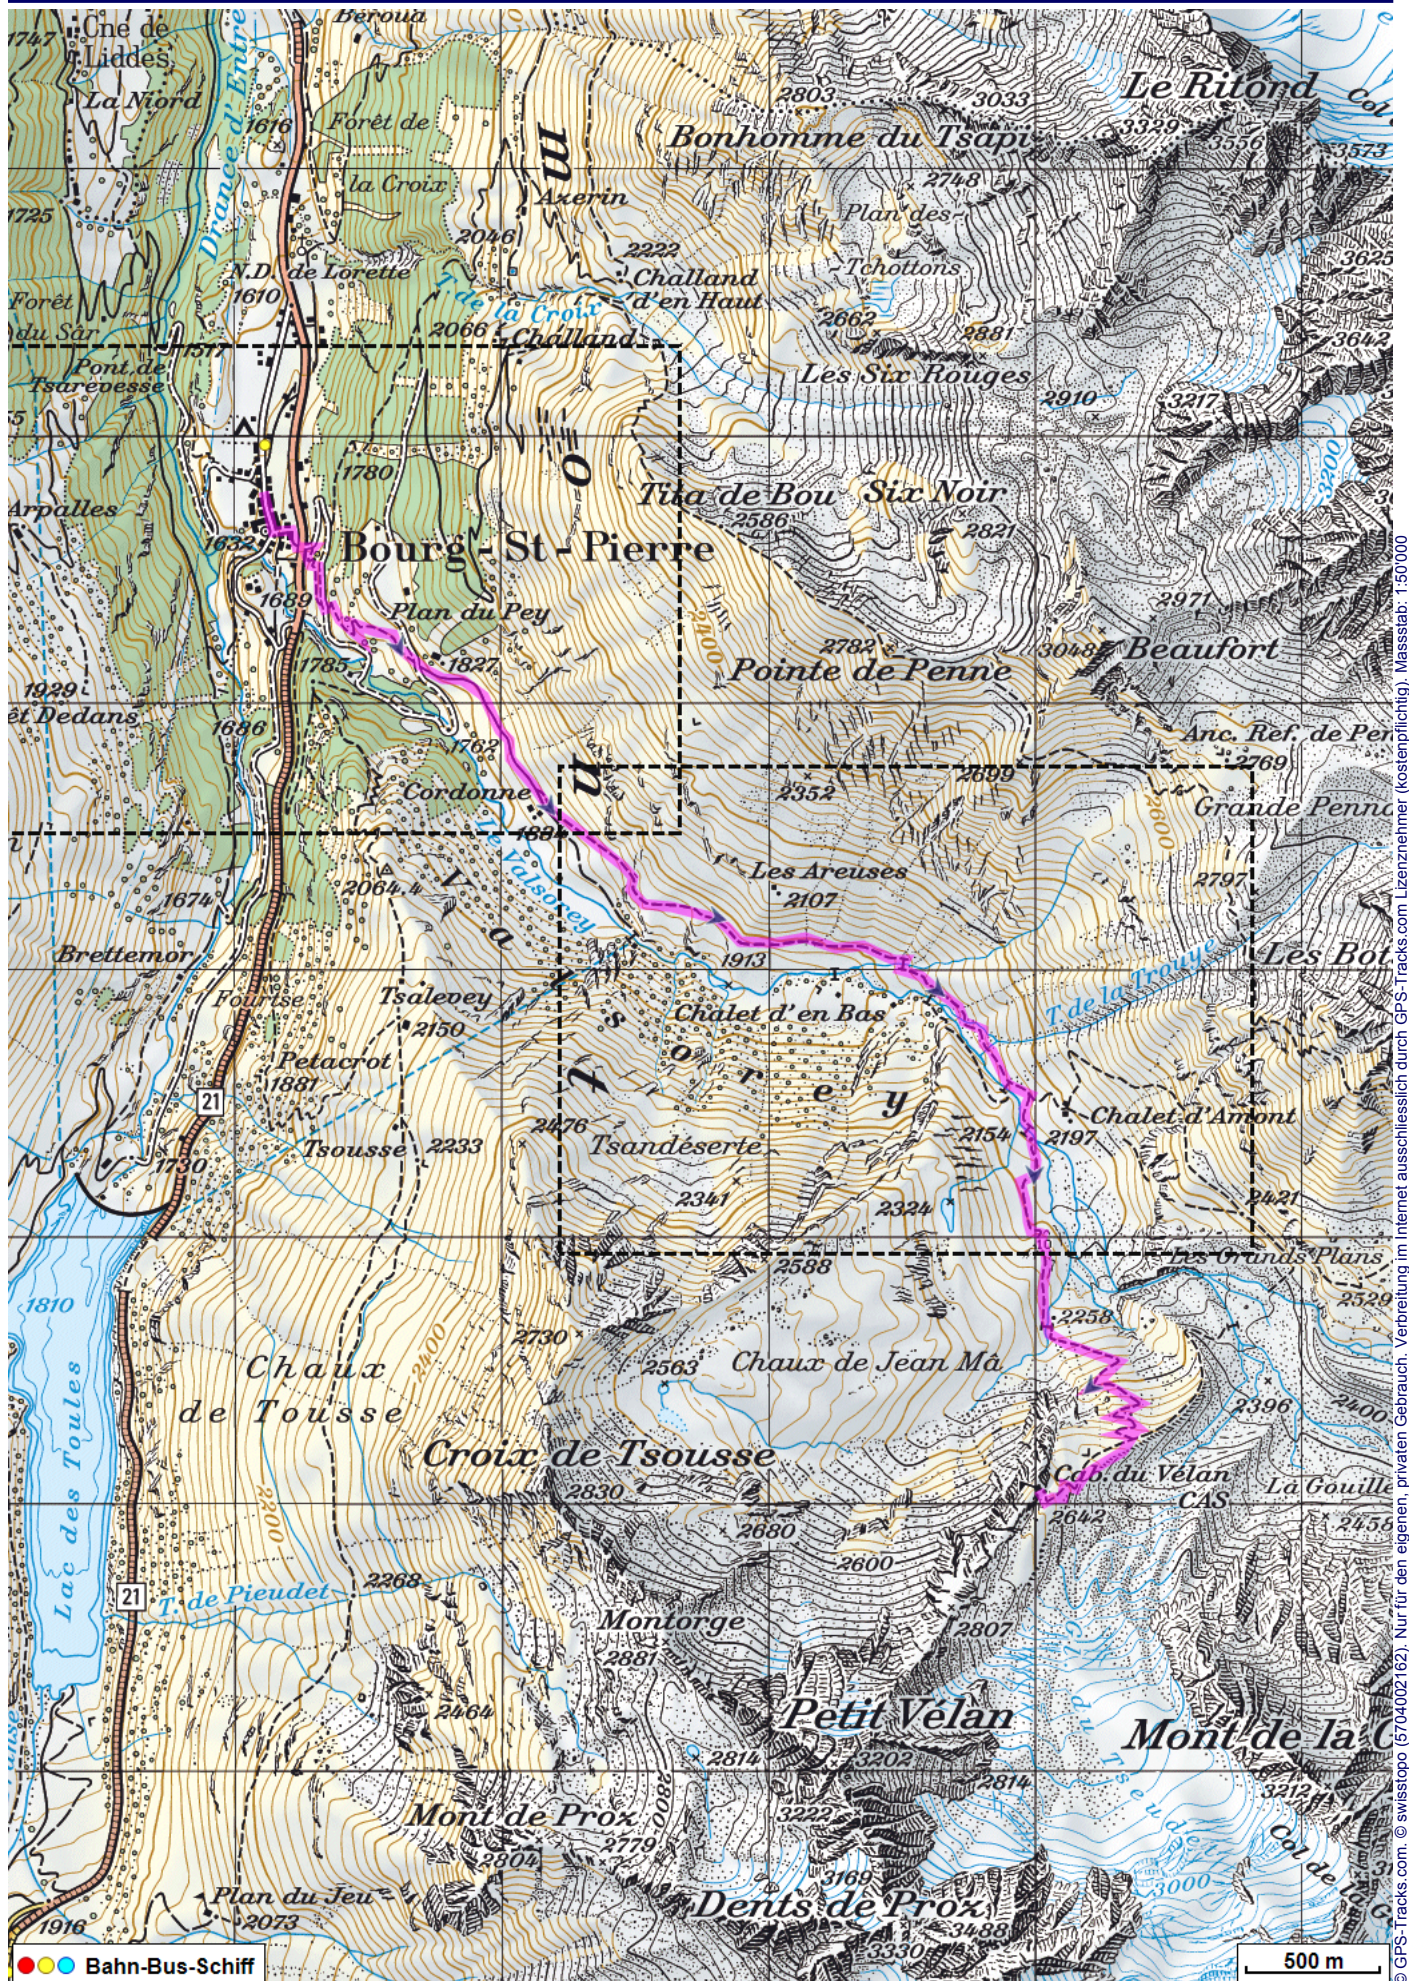

Bergwanderung Bourg St.Pierre Cabane du Vélán

© GPS-Tracks.com. © swisstopo (6704002/162). Nur für den eigenen, privaten Gebrauch. Verbreitung im Internet ausschliesslich durch GPS-Tracks.com Lizenznehmer (kostenpflichtig). Massstab: 1:50'000