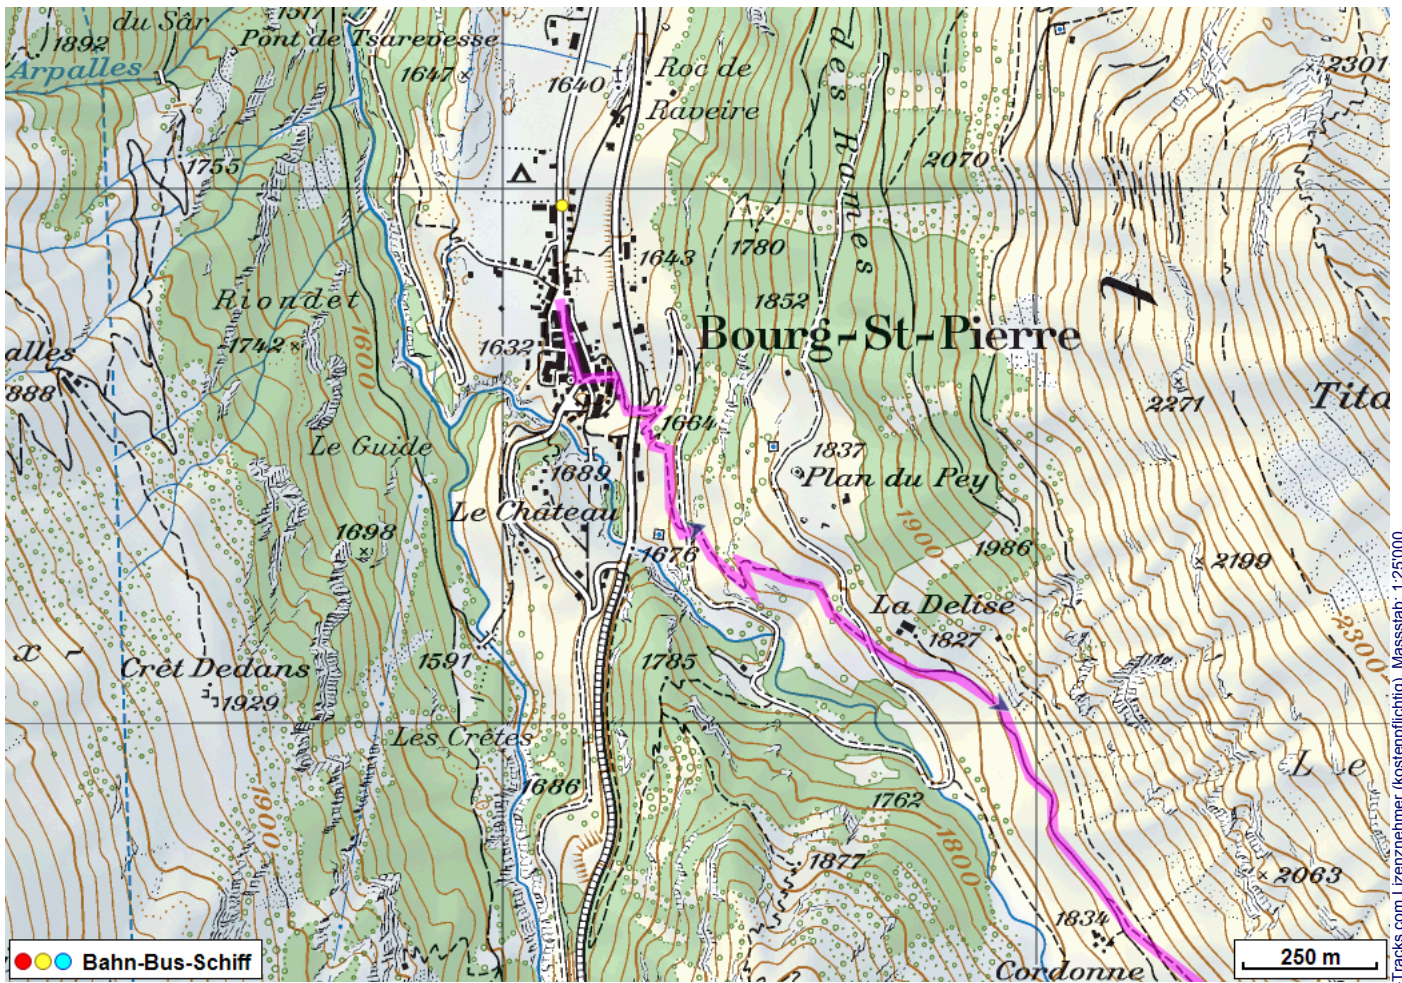

Bergwanderung Bourg St.Pierre Cabane du Vélan

© GPS-Tracks.com. © swisstopo (6704002162). Nur für den eigenen, privaten Gebrauch. Verbreitung im Internet ausschliesslich durch GPS-Tracks.com Lizenznehmer (kostenpflichtig). Massstab: 1:25'000