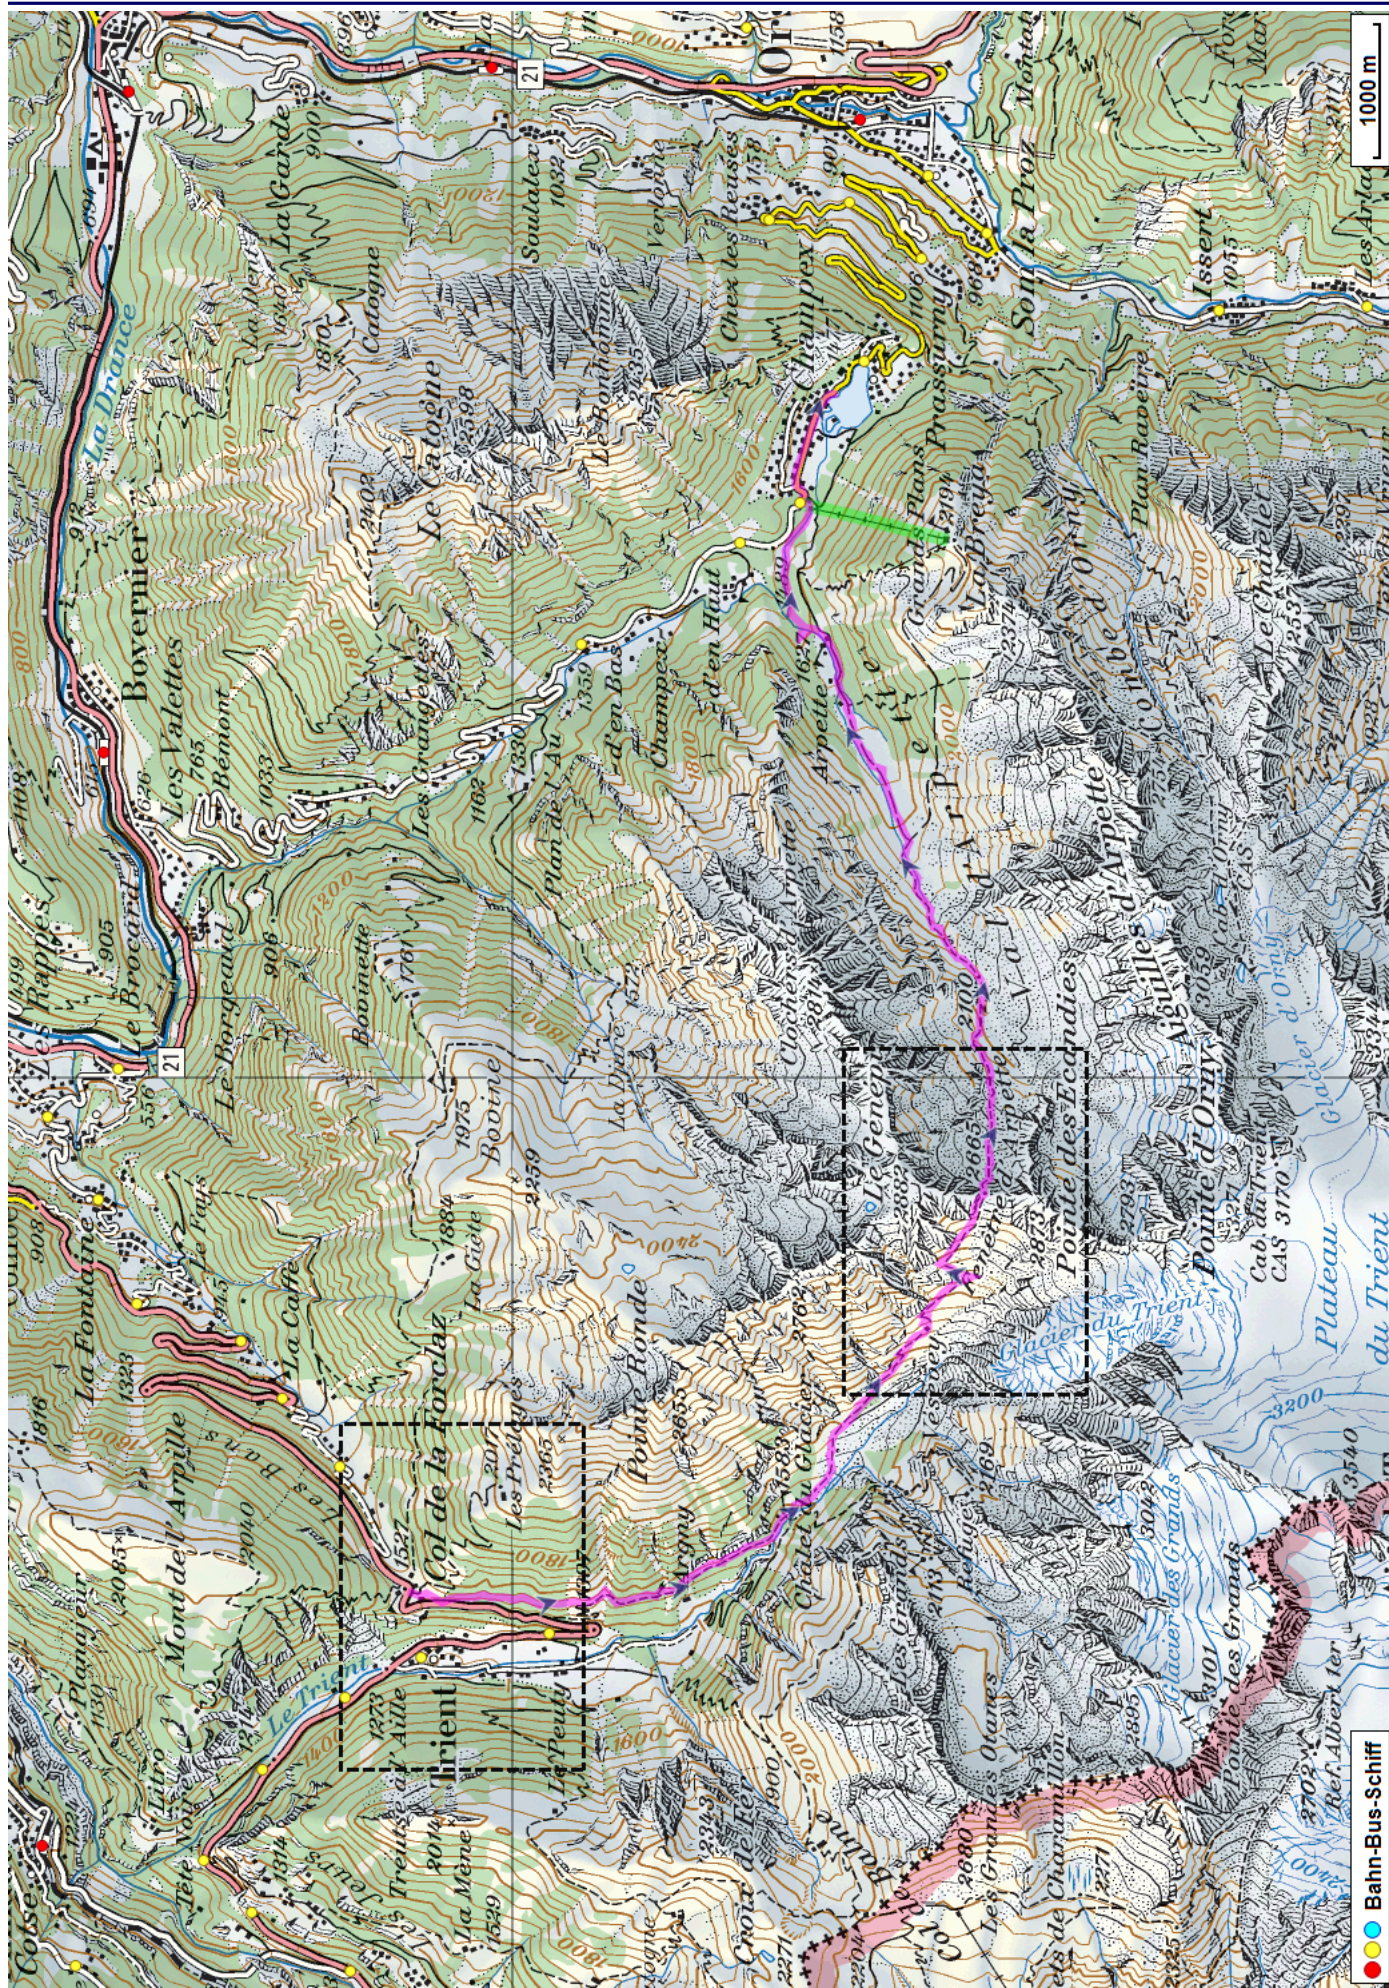


Bergwanderung Forclaz Fenêtre d'Arpette Champex

Distanz: 14 km

Zeitbedarf: 5½ h

Aufstieg: 1280 m

Abstieg: 1340 m

Höchster Punkt: 2665 m.ü.M.

Tourenbeschreibung

Bergwanderung Forclaz Fenêtre d'Arpette Champex

Bergwanderung Forclaz Fenêtre d'Arpette Champex

© GPS-Tracks.com. © swisstopo (5704002162). Nur für den eigenen, privaten Gebrauch. Verbreitung im Internet ausschliesslich durch GPS-Tracks.com Lizenznehmer (kostenpflichtig). Massstab: 1:25000

Bergwanderung Forclaz Fenêtre d'Arpette Champex

Höhenprofil