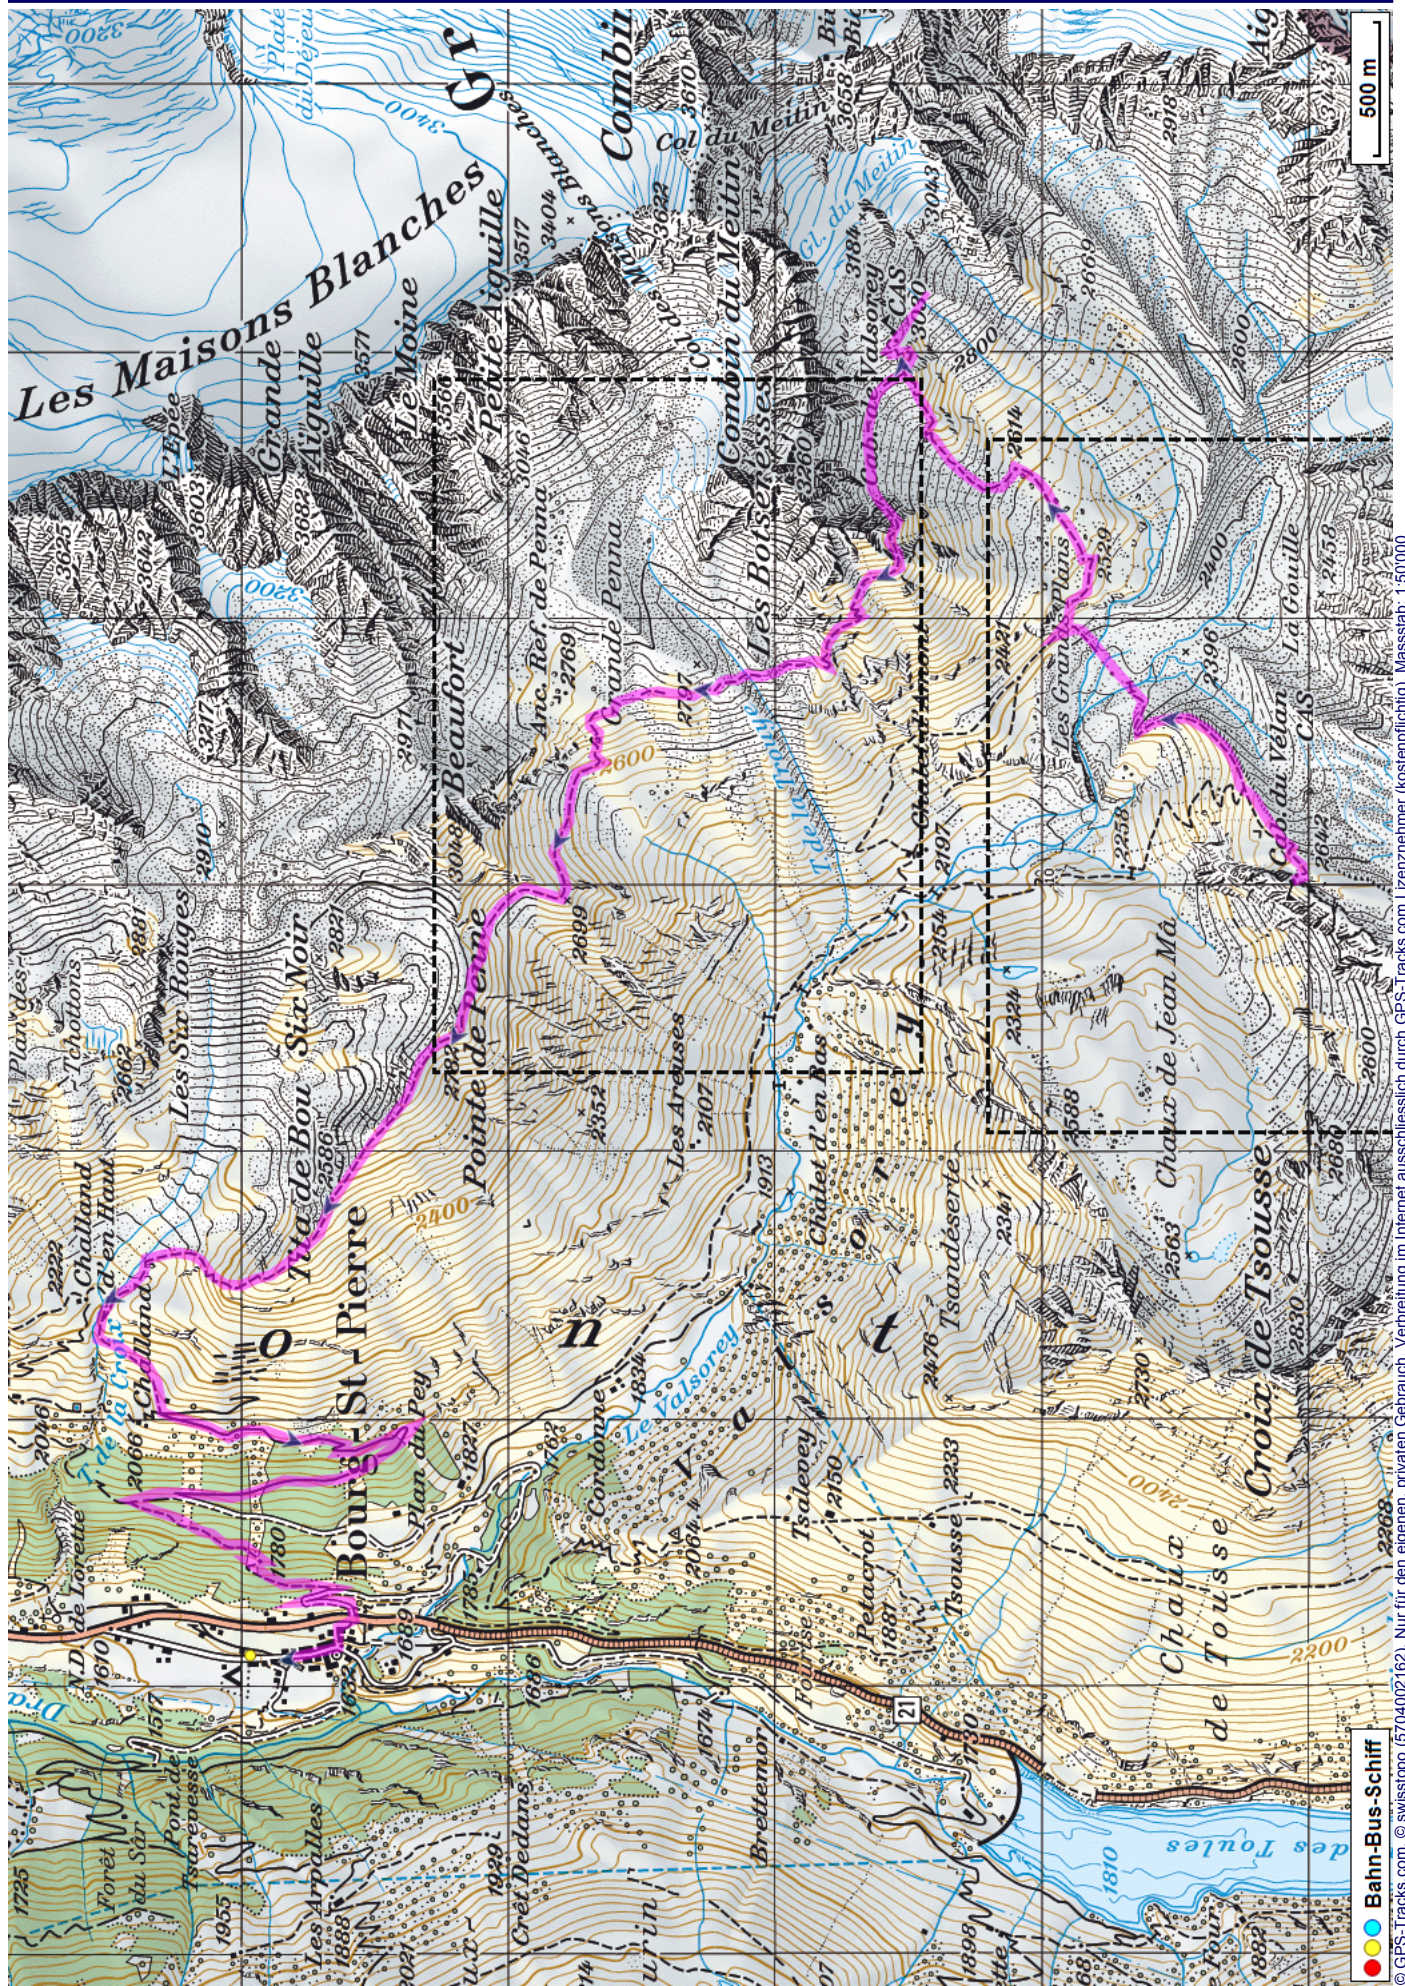


Cabane de Valsorey Bourg St.Pierre

Distanz: 16 km

Zeitbedarf: 6¼ h

Aufstieg: 950 m

Abstieg: 1850 m

Höchster Punkt: 3030 m.ü.M.

Tourenbeschreibung

Cabane de Valsorey Bourg St.Pierre

Cabane de Valsorey Bourg St.Pierre

© GPS-Tracks.com. © swisstopo (5704002162). Nur für den eigenen, privaten Gebrauch. Verbreitung im Internet ausschliesslich durch GPS-Tracks.com Lizenznehmer (kostenpflichtig). Massstab: 1:25000

Cabane de Valsorey Bourg St.Pierre

Höhenprofil