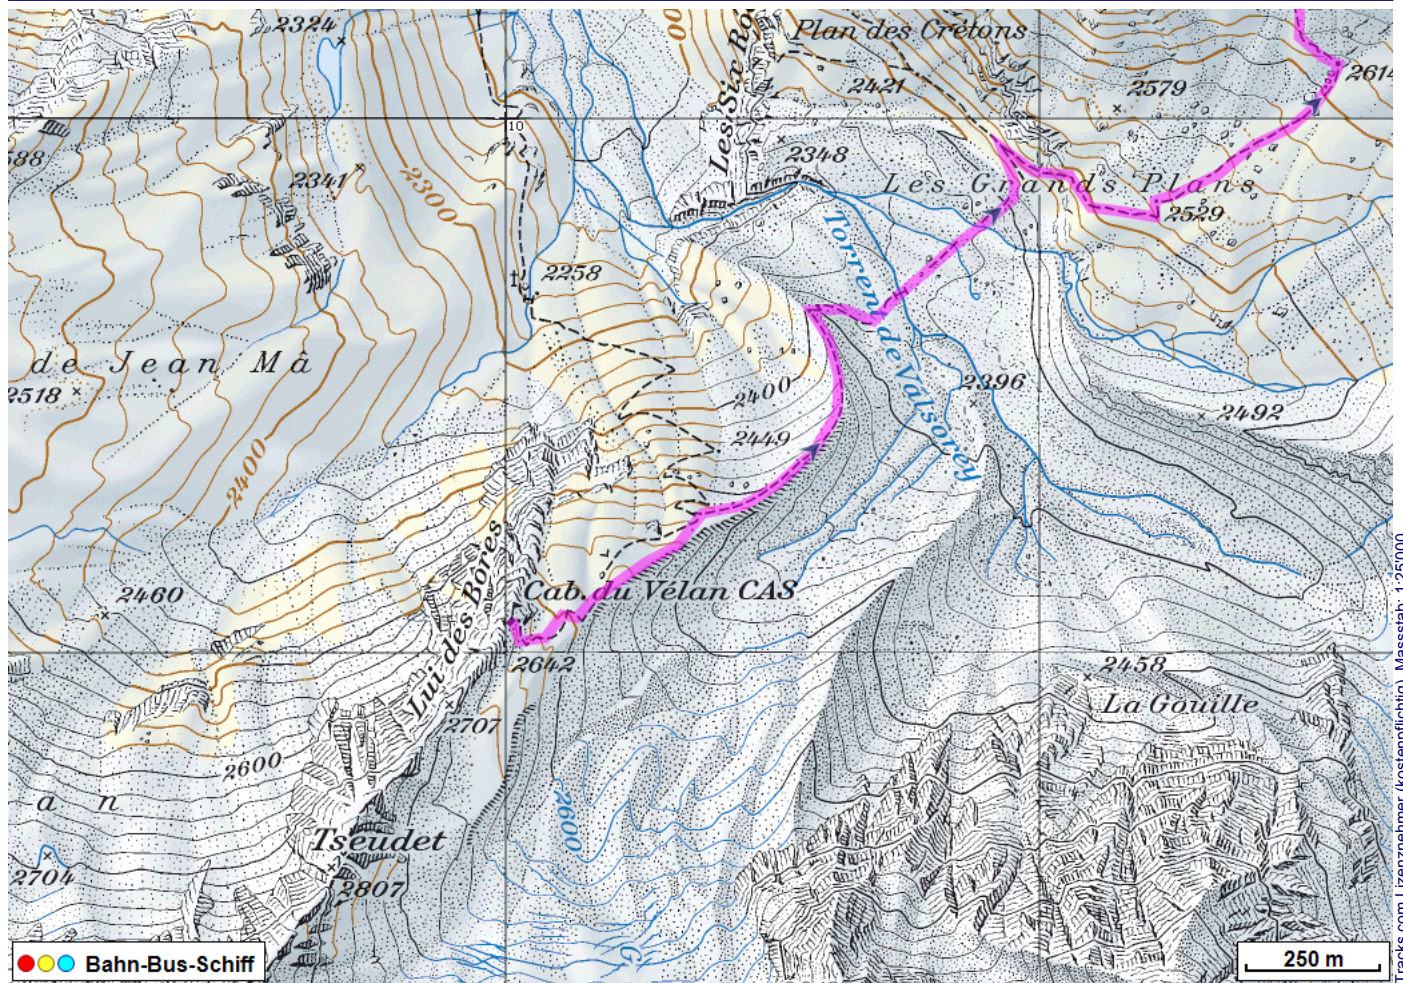


Cabane de Valsorey Bourg St.Pierre

Distanz: 16 km

Zeitbedarf: 6¼ h

Aufstieg: 950 m

Abstieg: 1850 m

Höchster Punkt: 3030 m.ü.M.

Tourenbeschreibung

Cabane de Valsorey Bourg St.Pierre

Cabane de Valsorey Bourg St.Pierre

© GPS-Tracks.com. © swisstopo (5704002162). Nur für den eigenen, privaten Gebrauch. Verbreitung im Internet ausschliesslich durch GPS-Tracks.com Lizenznehmer (kostenpflichtig). Massstab: 1:25000

Cabane de Valsorey Bourg St.Pierre

Höhenprofil