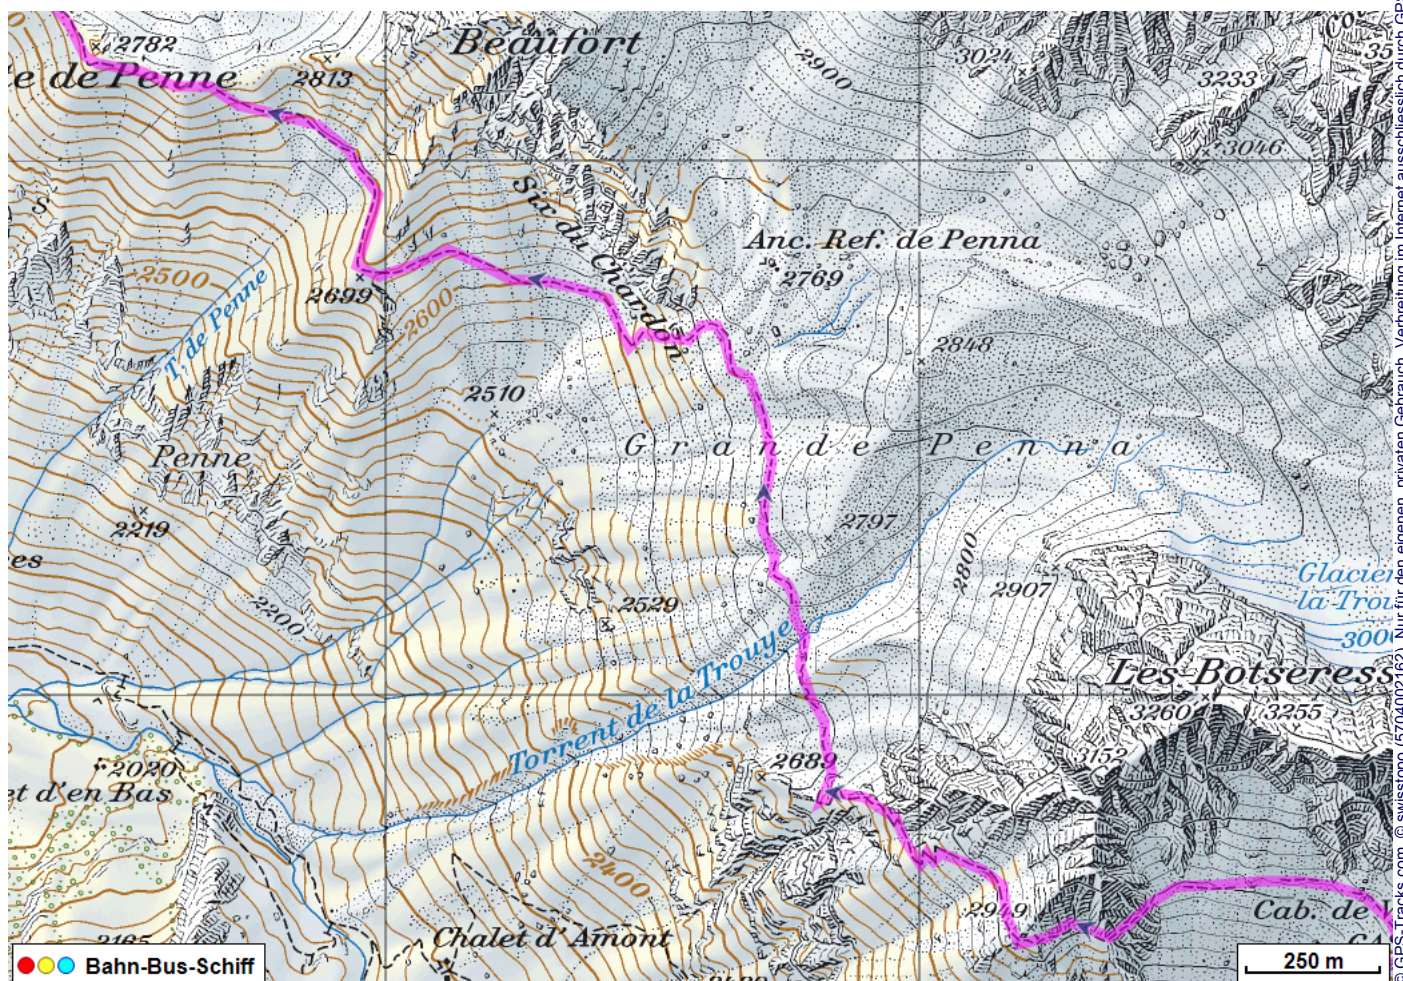


Cabane de Valsorey Bourg St.Pierre

Distanz: 16 km

Zeitbedarf: 6¼ h

Aufstieg: 950 m

Abstieg: 1850 m

Höchster Punkt: 3030 m.ü.M.

Tourenbeschreibung

Cabane de Valsorey Bourg St.Pierre

Cabane de Valsorey Bourg St.Pierre

© GPS-Tracks.com. © swisstopo (5704002162). Nur für den eigenen, privaten Gebrauch. Verbreitung im Internet ausschliesslich durch GPS-Tracks.com Lizenznehmer (kostenpflichtig). Massstab: 1:25000

Cabane de Valsorey Bourg St.Pierre

Höhenprofil