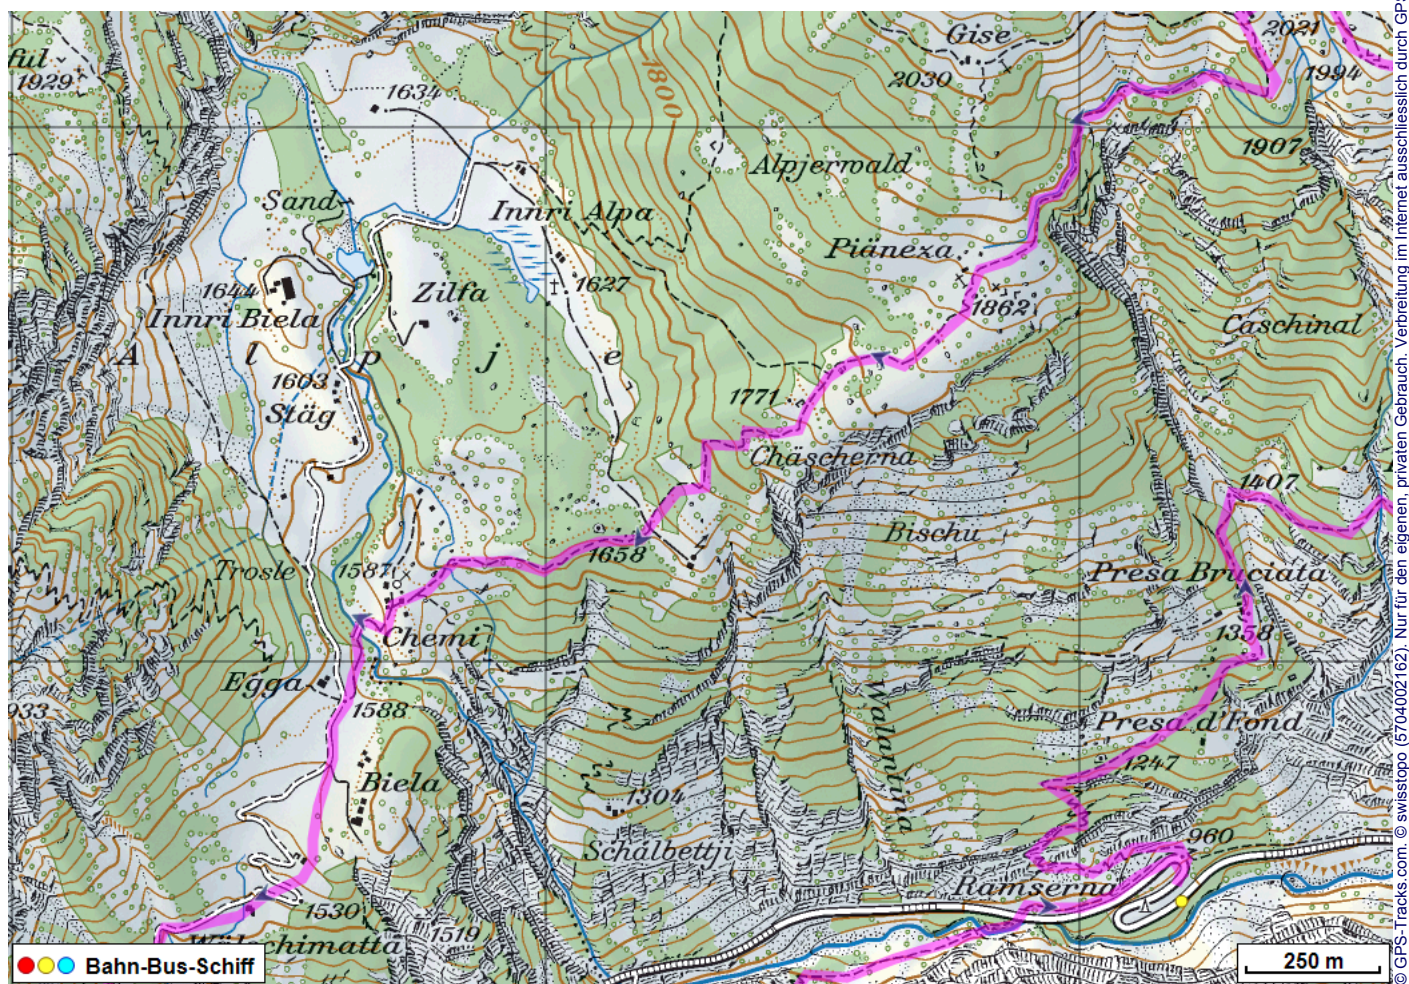


Bergwanderung Corwetsch Gondoschlucht

Distanz: 13.5 km

Zeitbedarf: 4½ h

Aufstieg: 1260 m

Abstieg: 1260 m

Höchster Punkt: 2026 m.ü.M.

Tourenbeschreibung

Bergwanderung Corwetsch Gondoschlucht

Bergwanderung Corwetsch Gondoschlucht

Bergwanderung Corwetsch Gondoschlucht

Höhenprofil