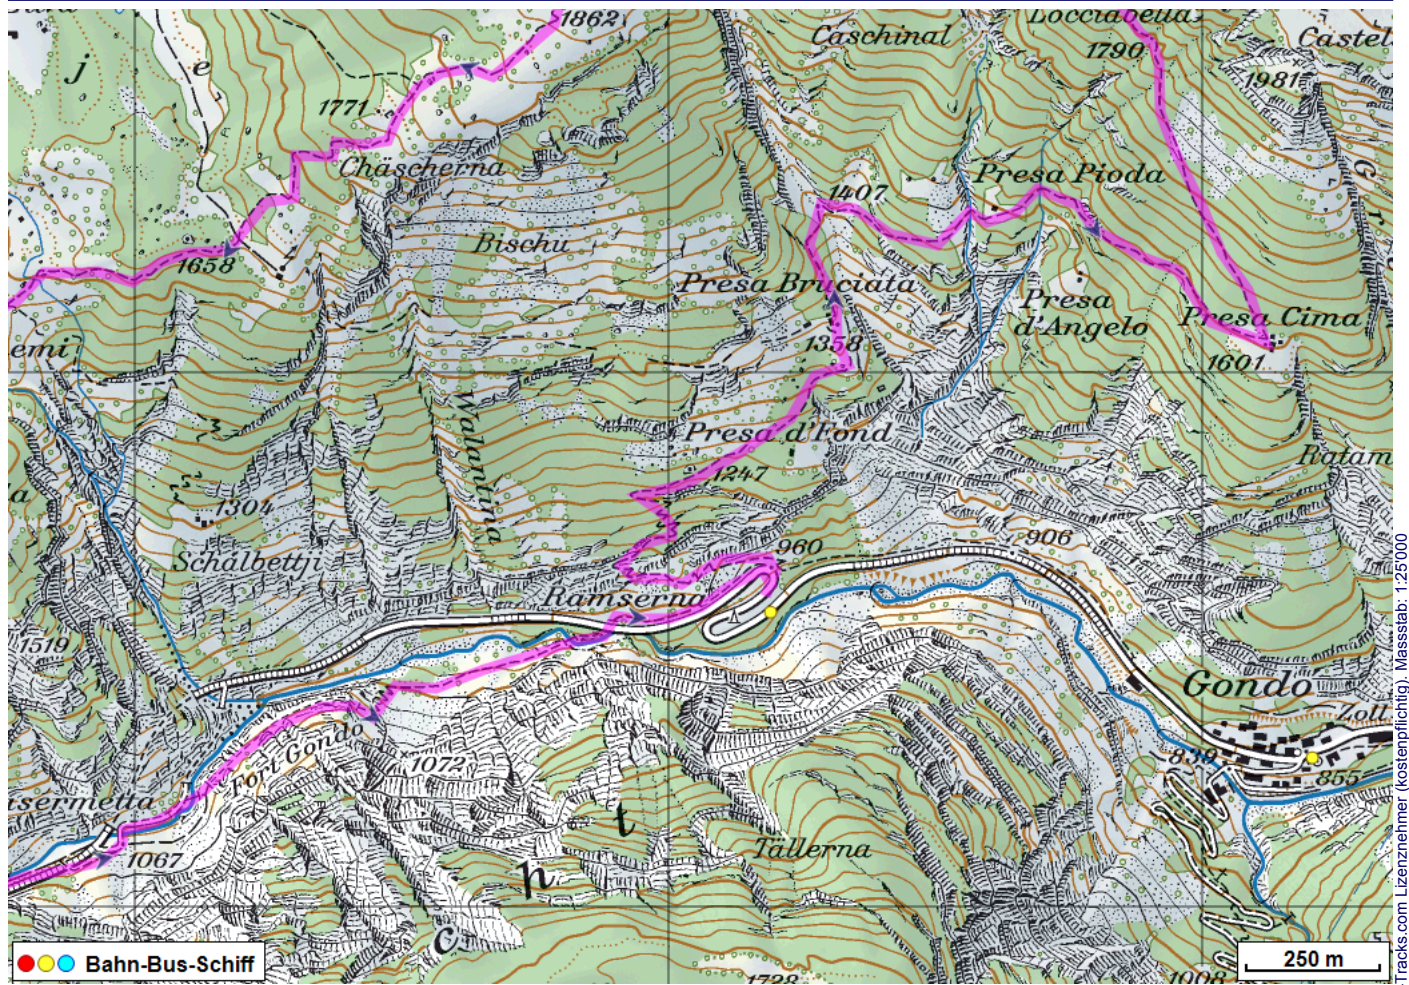


Bergwanderung Corwetsch Gondoschlucht

Distanz: 13.5 km

Zeitbedarf: 4½ h

Aufstieg: 1260 m

Abstieg: 1260 m

Höchster Punkt: 2026 m.ü.M.

Tourenbeschreibung

Bergwanderung Corwetsch Gondoschlucht

Bergwanderung Corwetsch Gondoschlucht

Bergwanderung Corwetsch Gondoschlucht

Höhenprofil