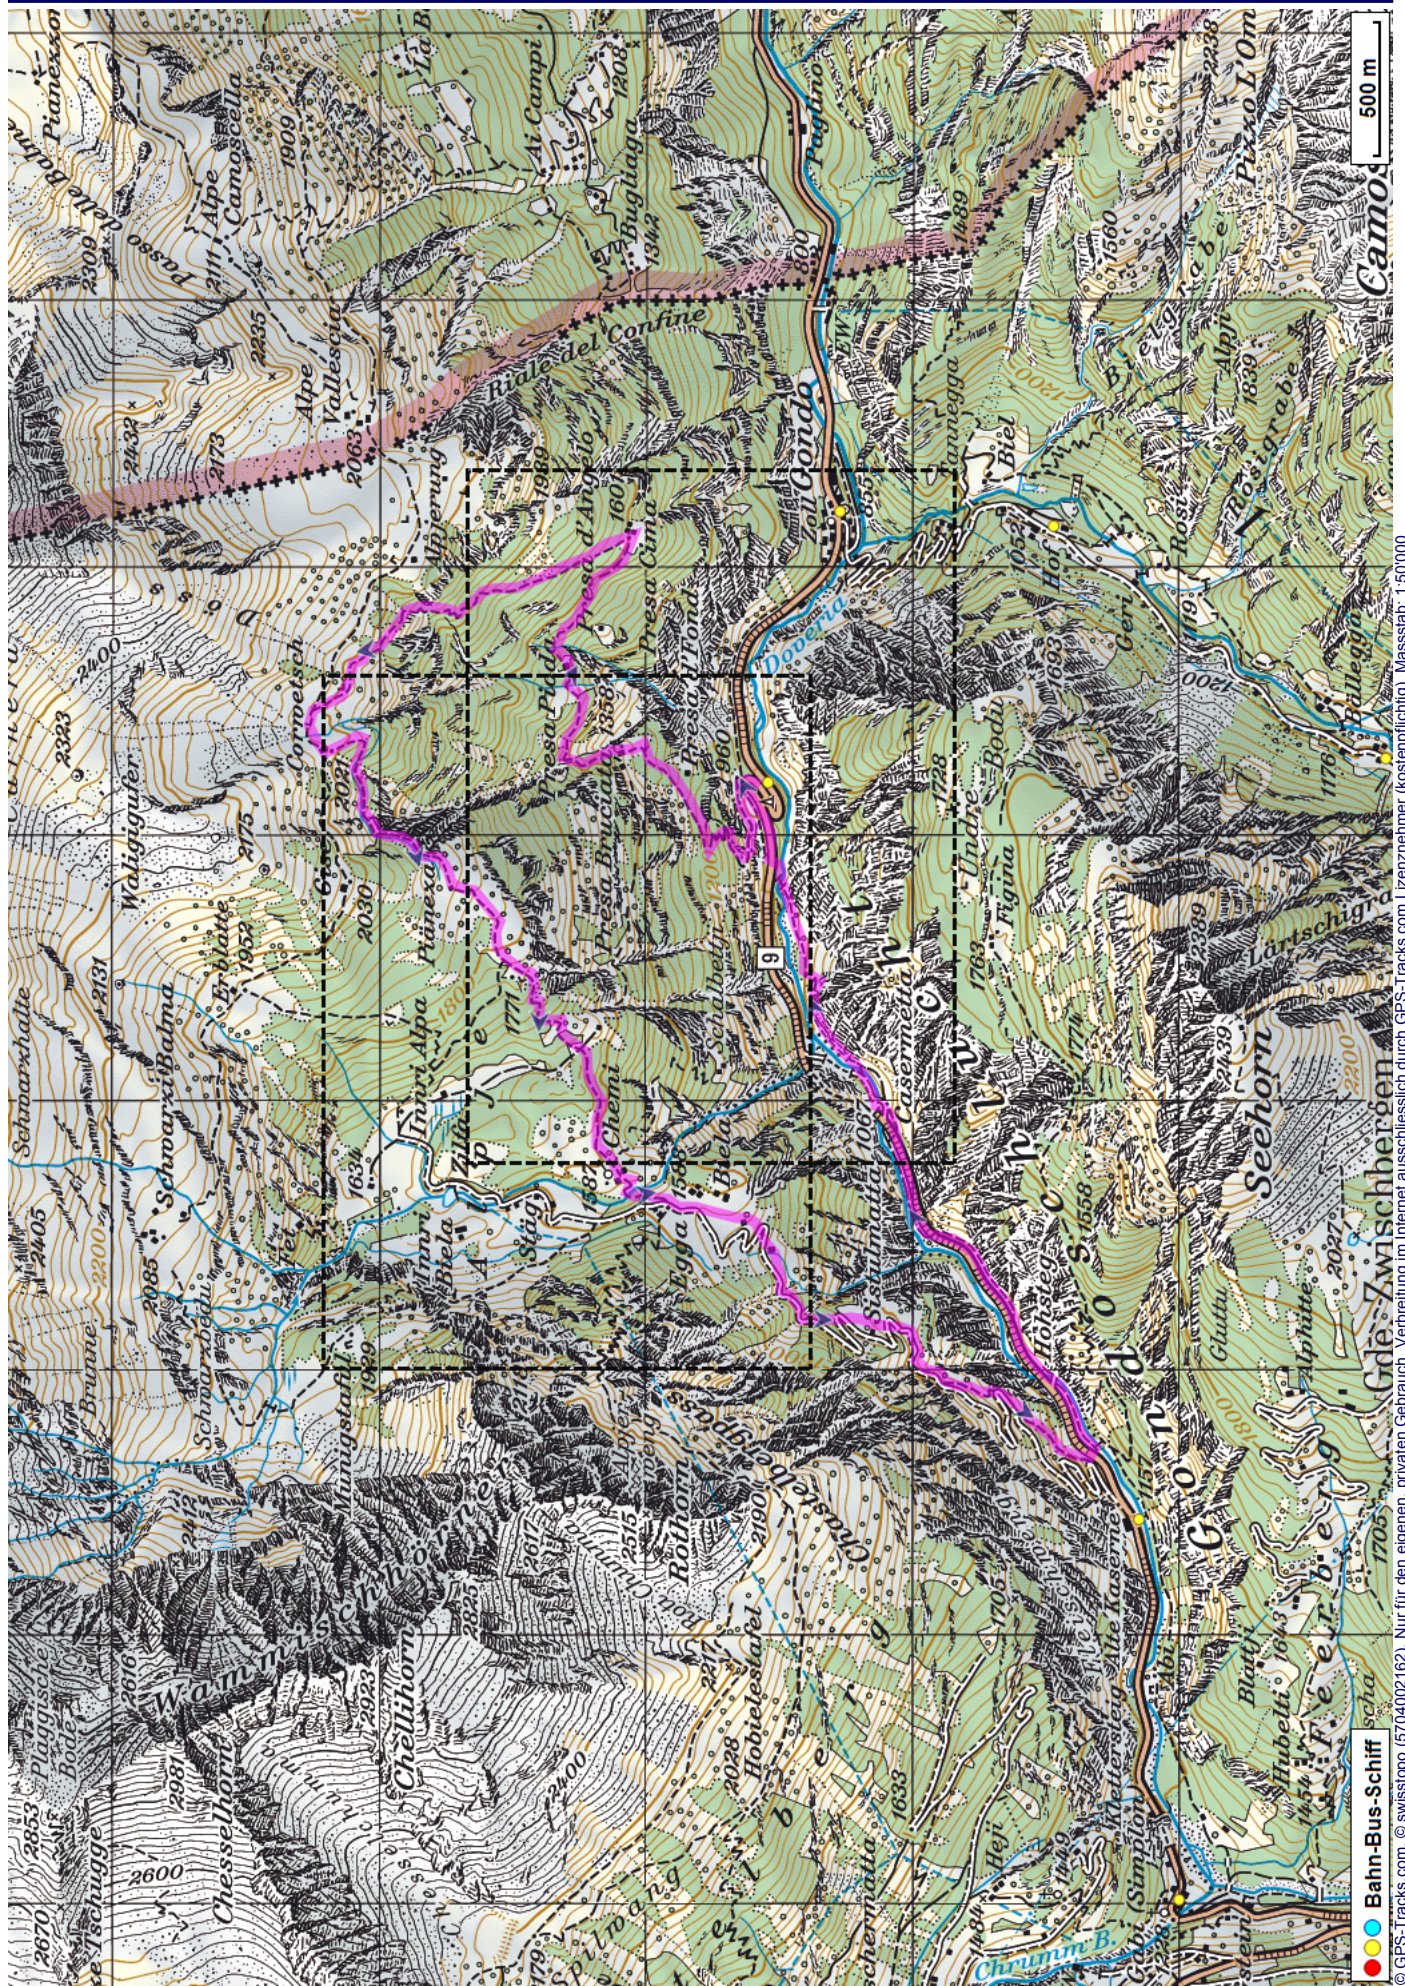


Bergwanderung Corwetsch Gondoschlucht

Distanz: 13.5 km

Zeitbedarf: 4½ h

Aufstieg: 1260 m

Abstieg: 1260 m

Höchster Punkt: 2026 m.ü.M.

Tourenbeschreibung

Bergwanderung Corwetsch Gondoschlucht

Bergwanderung Corwetsch Gondoschlucht

Bergwanderung Corwetsch Gondoschlucht

Höhenprofil