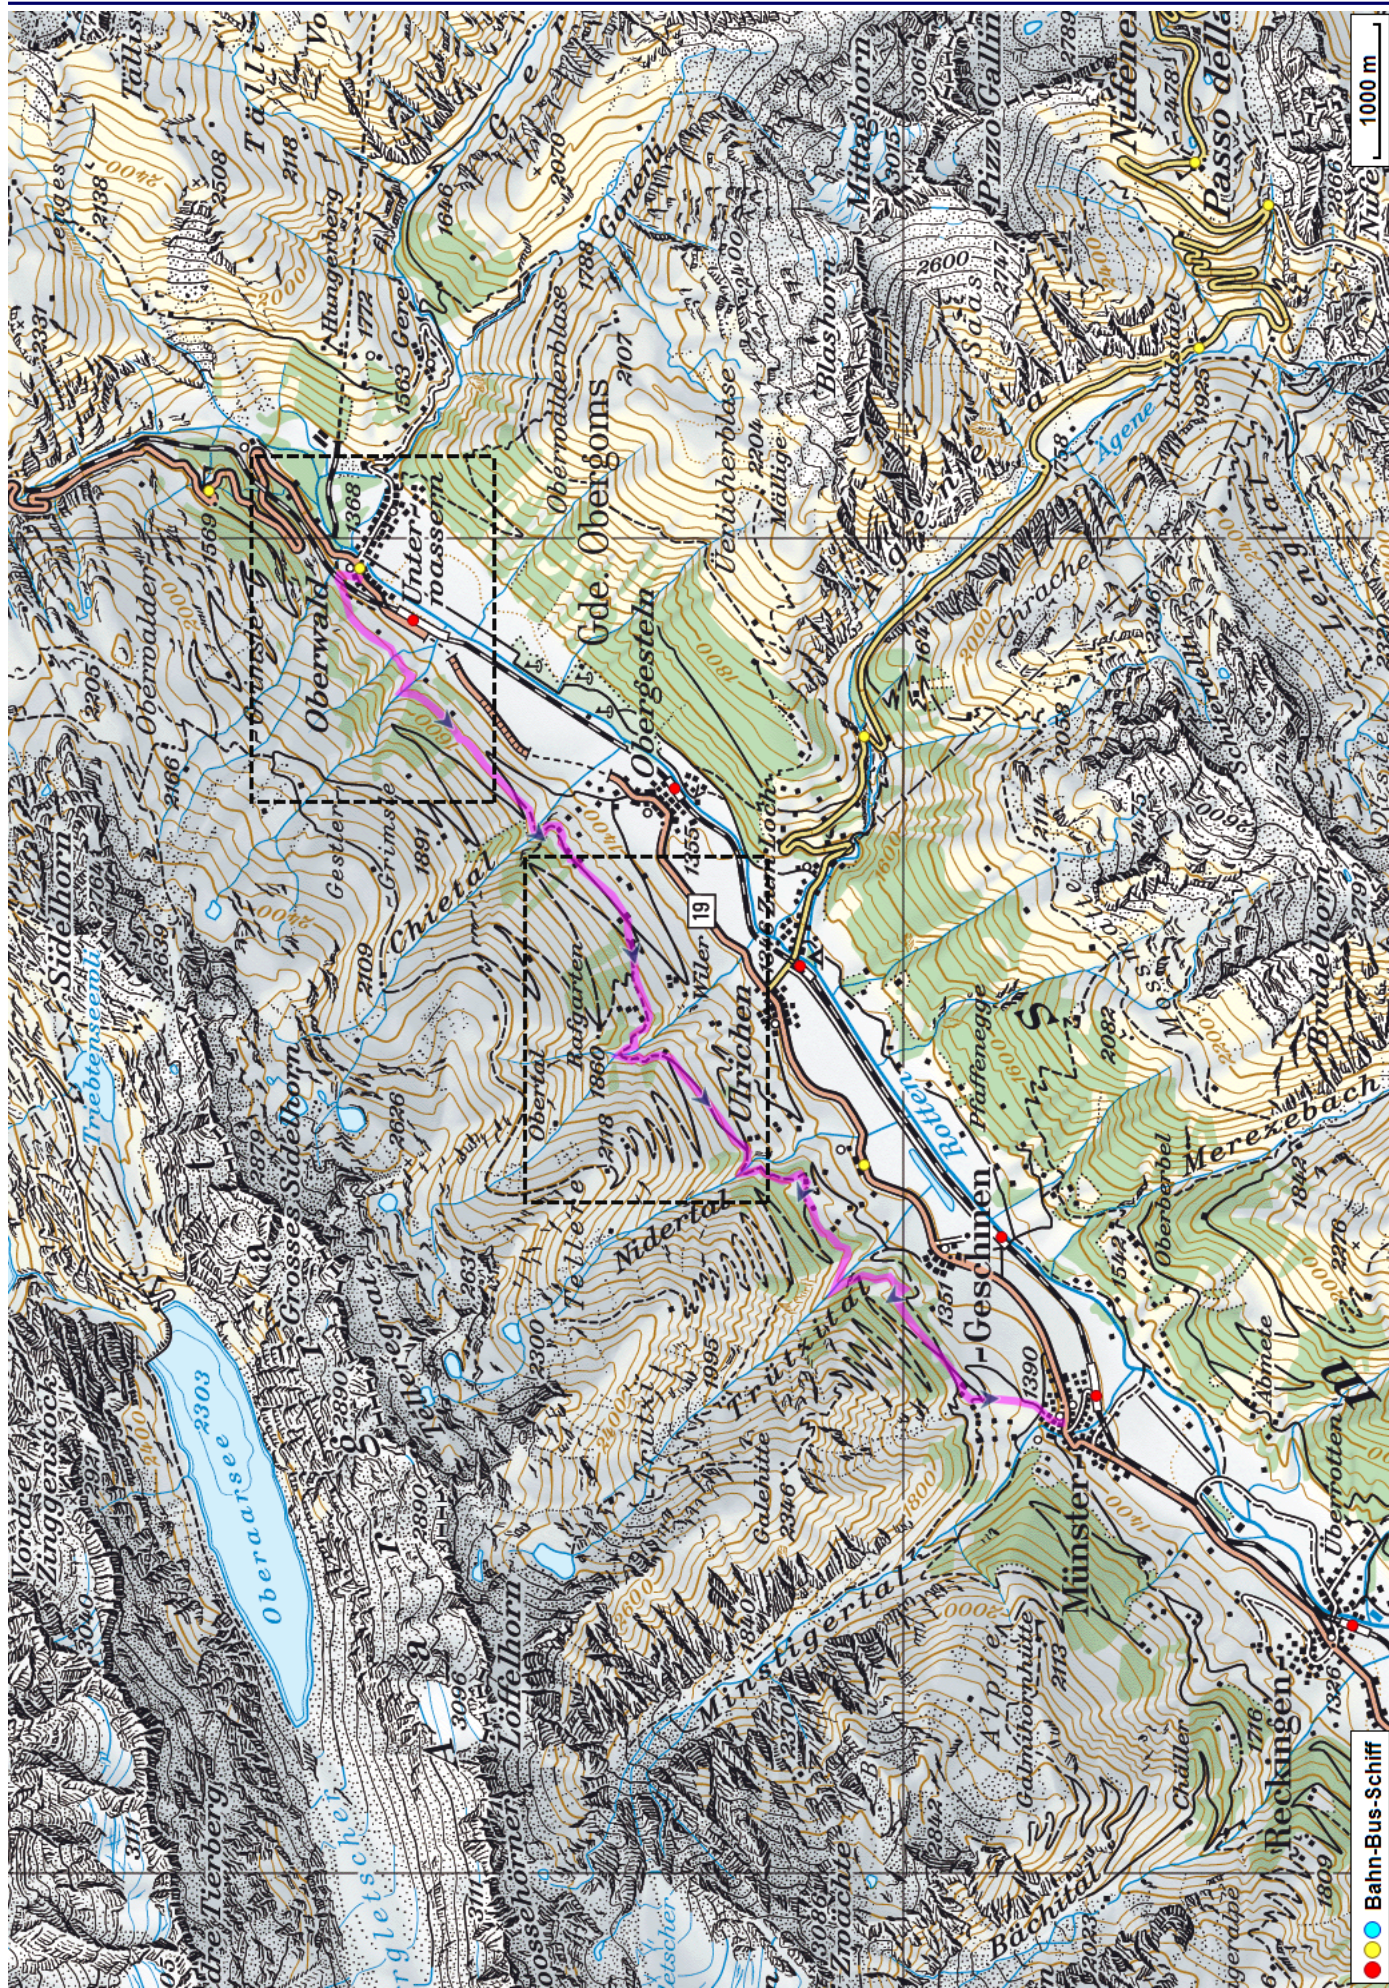


Gommer Höhenweg Teil 1 Oberwald - Münster

Distanz: 10 km

Zeitbedarf: 3½ h

Aufstieg: 780 m

Abstieg: 560 m

Höchster Punkt: 1731 m.ü.M.

Tourenbeschreibung

Gommer Höhenweg Teil 1 Oberwald - Münster

© GPS-Tracks.com. © swisstopo (6704002162). Nur für den eigenen, privaten Gebrauch. Verbreitung im Internet ausschliesslich durch GPS-Tracks.com Lizenznehmer (kostenpflichtig). Massstab: 1:100'000

Gommer Höhenweg Teil 1 Oberwald - Münster

Gommer Höhenweg Teil 1 Oberwald - Münster

Höhenprofil