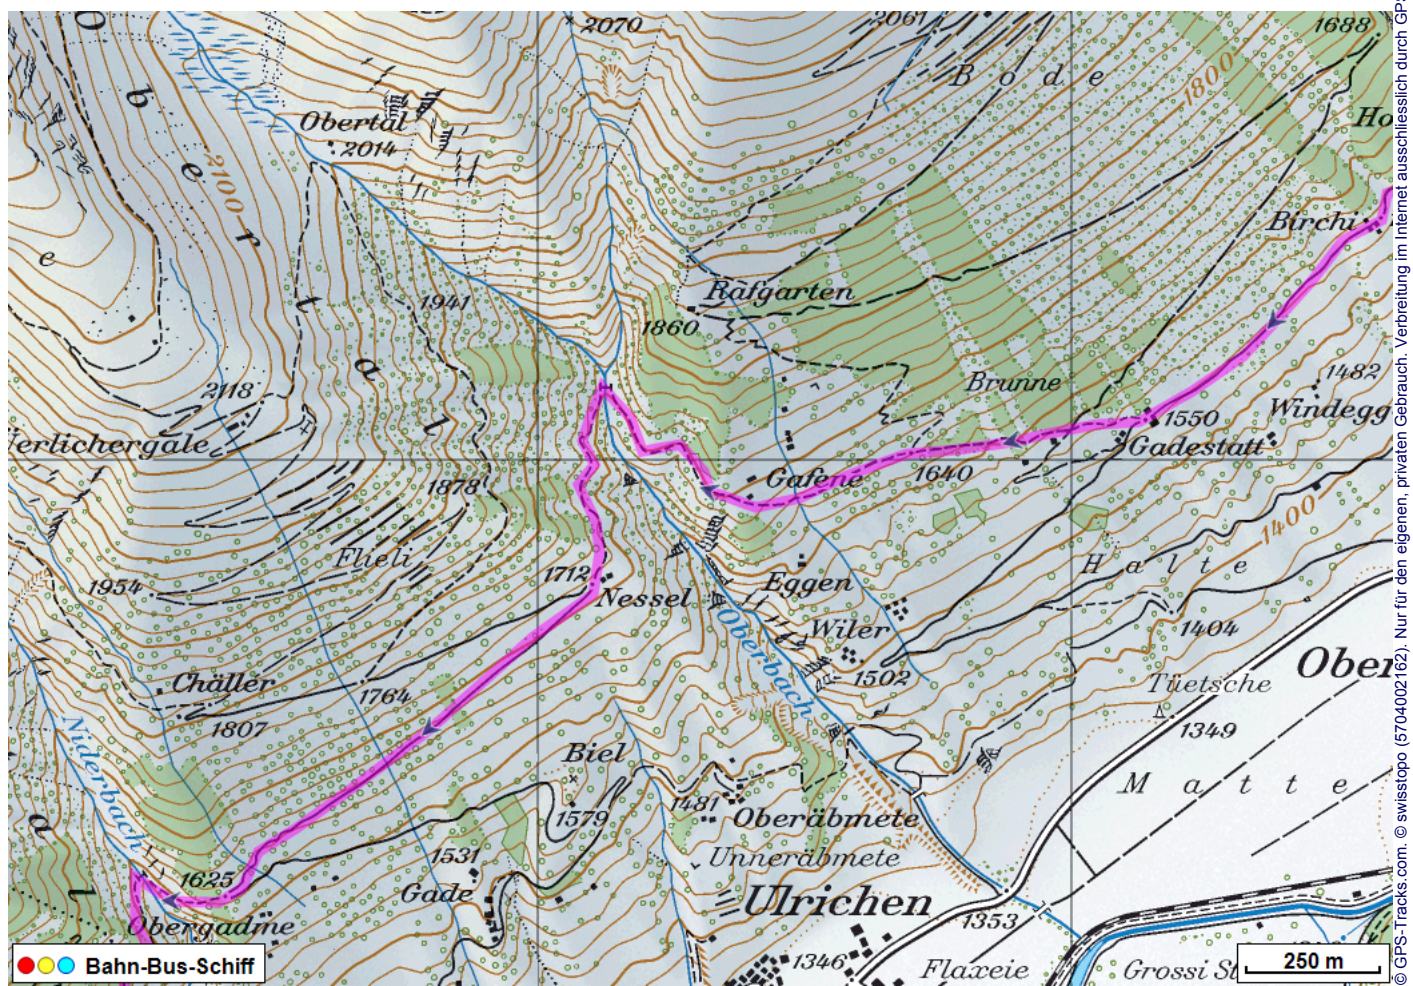


Gommer Höhenweg Teil 1 Oberwald - Münster

Distanz: 10 km

Zeitbedarf: 3½ h

Aufstieg: 780 m

Abstieg: 560 m

Höchster Punkt: 1731 m.ü.M.

Tourenbeschreibung

Gommer Höhenweg Teil 1 Oberwald - Münster

© GPS-Tracks.com. © swisstopo (6704002162). Nur für den eigenen, privaten Gebrauch. Verbreitung im Internet ausschliesslich durch GPS-Tracks.com Lizenznehmer (kostenpflichtig). Massstab: 1:100'000

Gommer Höhenweg Teil 1 Oberwald - Münster

Gommer Höhenweg Teil 1 Oberwald - Münster

Höhenprofil