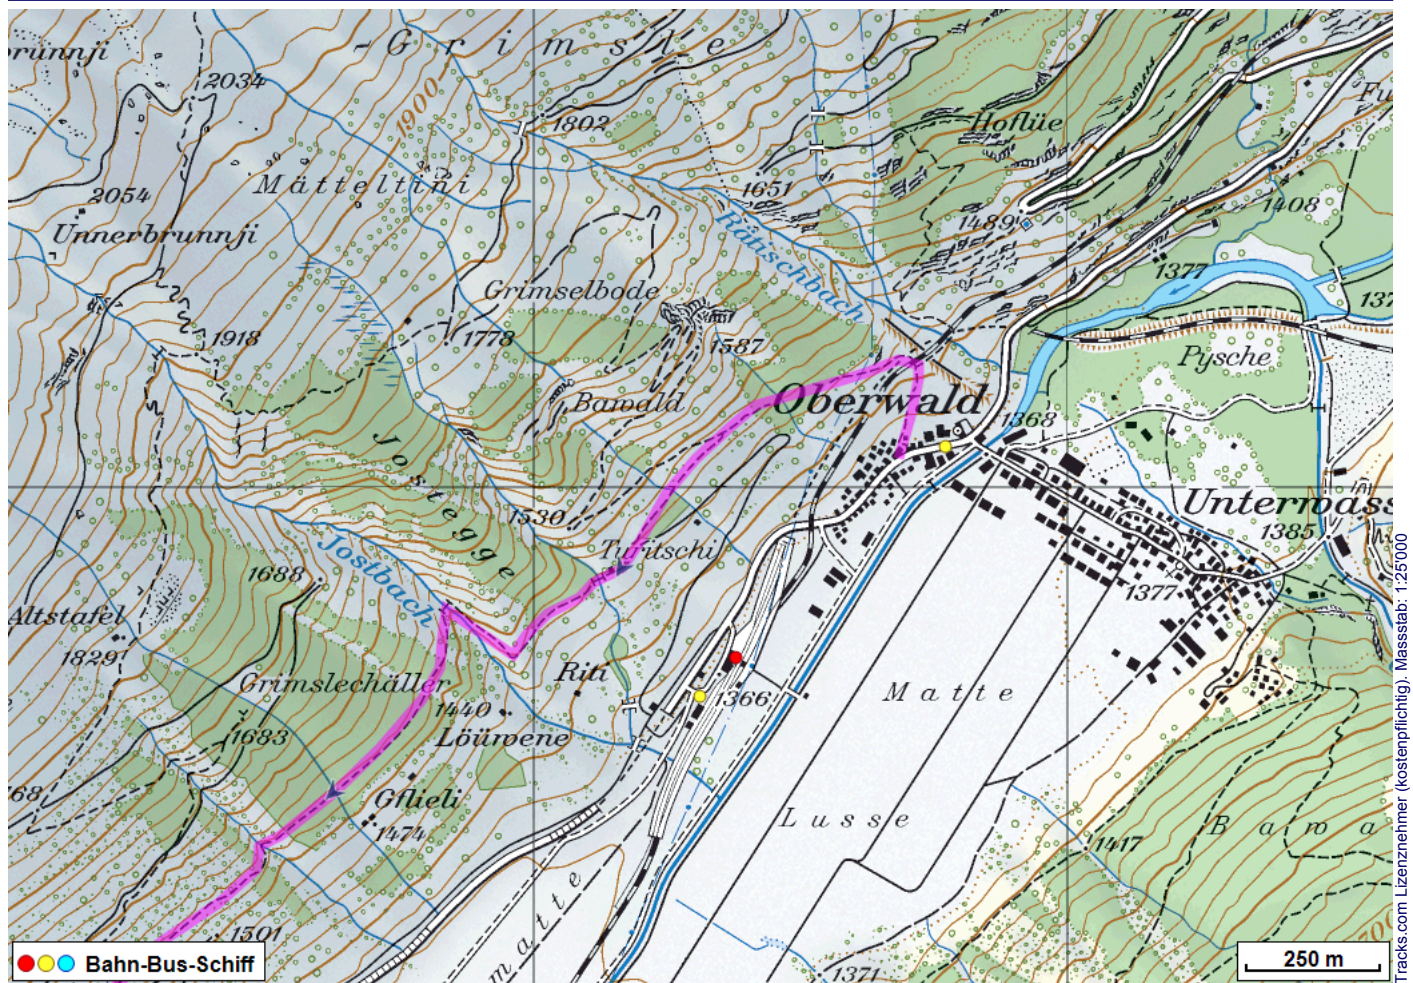


Gommer Höhenweg Teil 1 Oberwald - Münster

Distanz: 10 km

Zeitbedarf: 3½ h

Aufstieg: 780 m

Abstieg: 560 m

Höchster Punkt: 1731 m.ü.M.

Tourenbeschreibung

Gommer Höhenweg Teil 1 Oberwald - Münster

© GPS-Tracks.com. © swisstopo (6704002162). Nur für den eigenen, privaten Gebrauch. Verbreitung im Internet ausschliesslich durch GPS-Tracks.com Lizenznehmer (kostenpflichtig). Massstab: 1:100'000

Gommer Höhenweg Teil 1 Oberwald - Münster

Gommer Höhenweg Teil 1 Oberwald - Münster

Höhenprofil