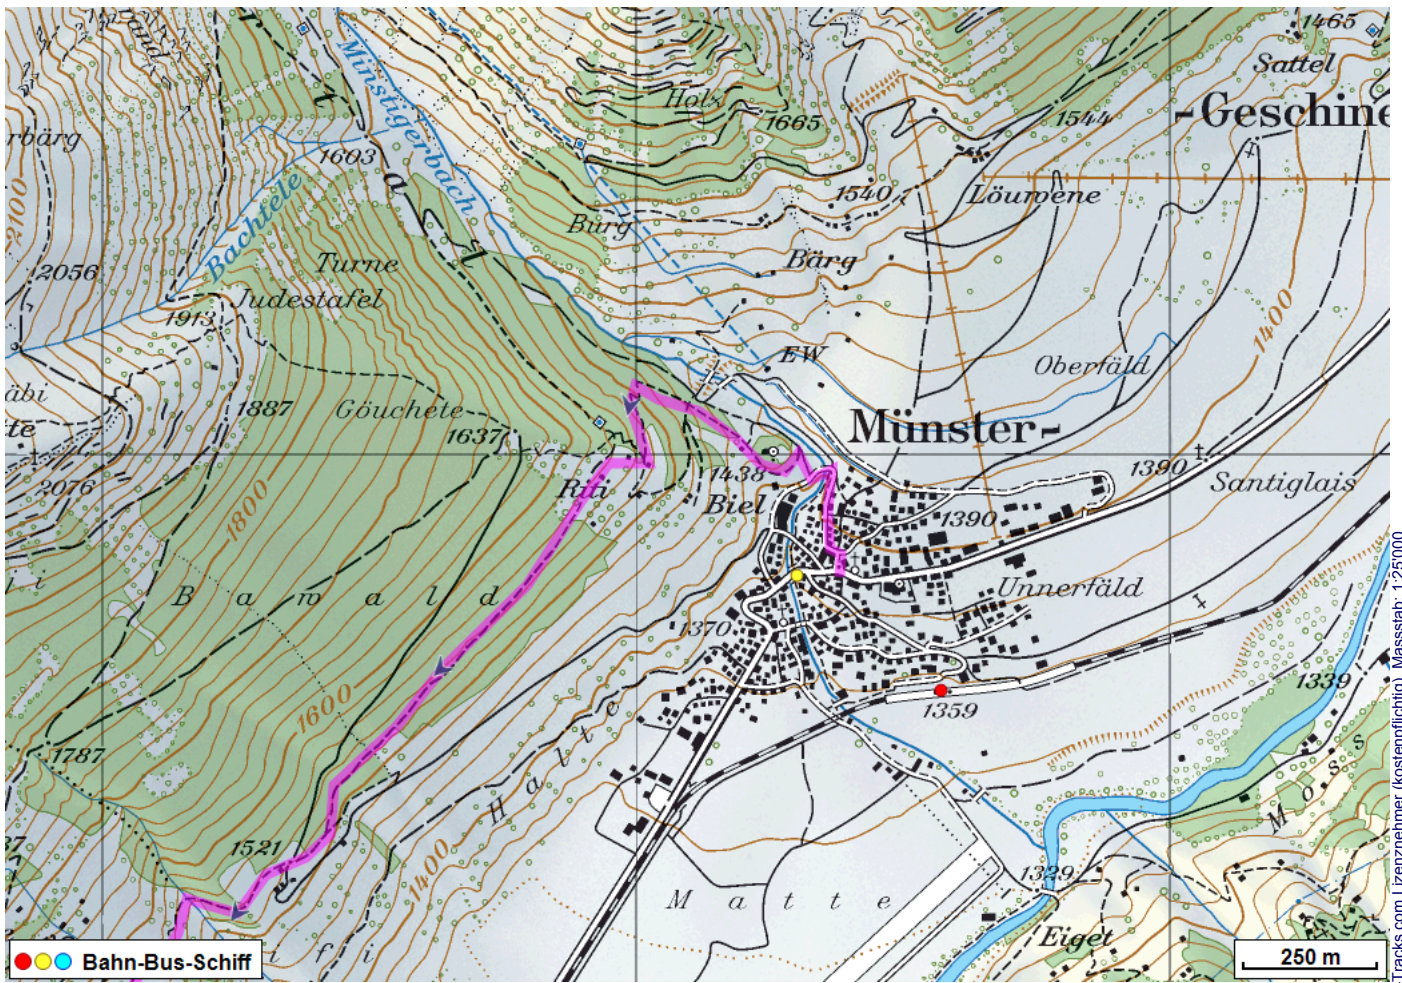


Gommer Höhenweg Teil 2 Münster - Bellwald

Distanz: 15 km

Zeitbedarf: 4½ h

Aufstieg: 590 m

Abstieg: 600 m

Höchster Punkt: 1787 m.ü.M.

Tourenbeschreibung

Gommer Höhenweg Teil 2 Münster - Bellwald

Gommer Höhenweg Teil 2 Münster - Bellwald

Gommer Höhenweg Teil 2 Münster - Bellwald

Höhenprofil