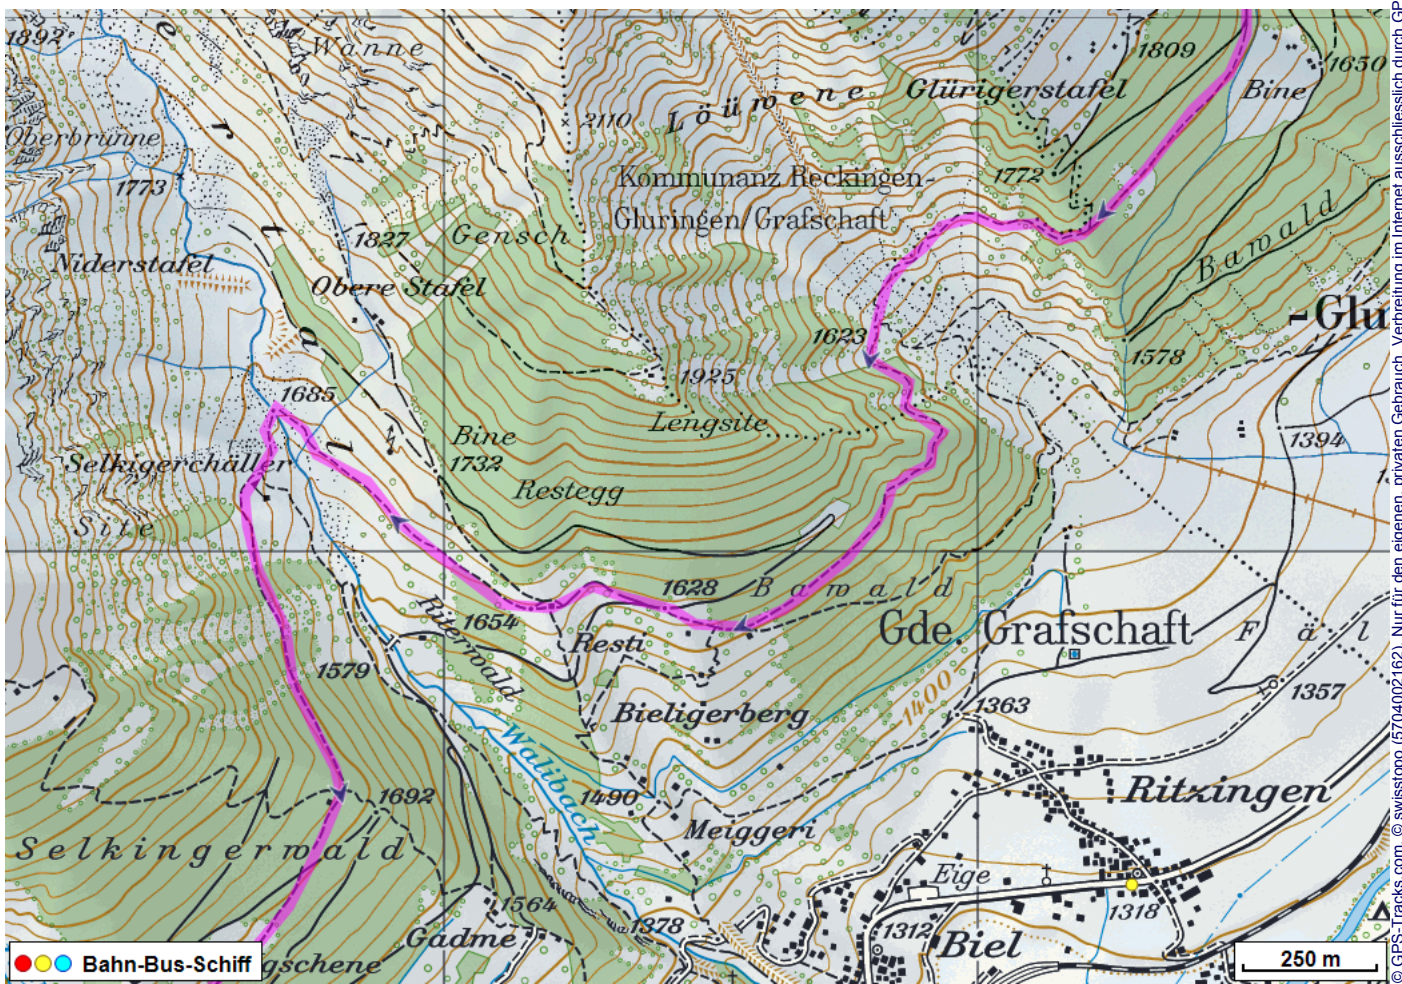


Gommer Höhenweg Teil 2 Münster - Bellwald

Distanz: 15 km

Zeitbedarf: 4½ h

Aufstieg: 590 m

Abstieg: 600 m

Höchster Punkt: 1787 m.ü.M.

Tourenbeschreibung

Gommer Höhenweg Teil 2 Münster - Bellwald

Gommer Höhenweg Teil 2 Münster - Bellwald

Gommer Höhenweg Teil 2 Münster - Bellwald

Höhenprofil