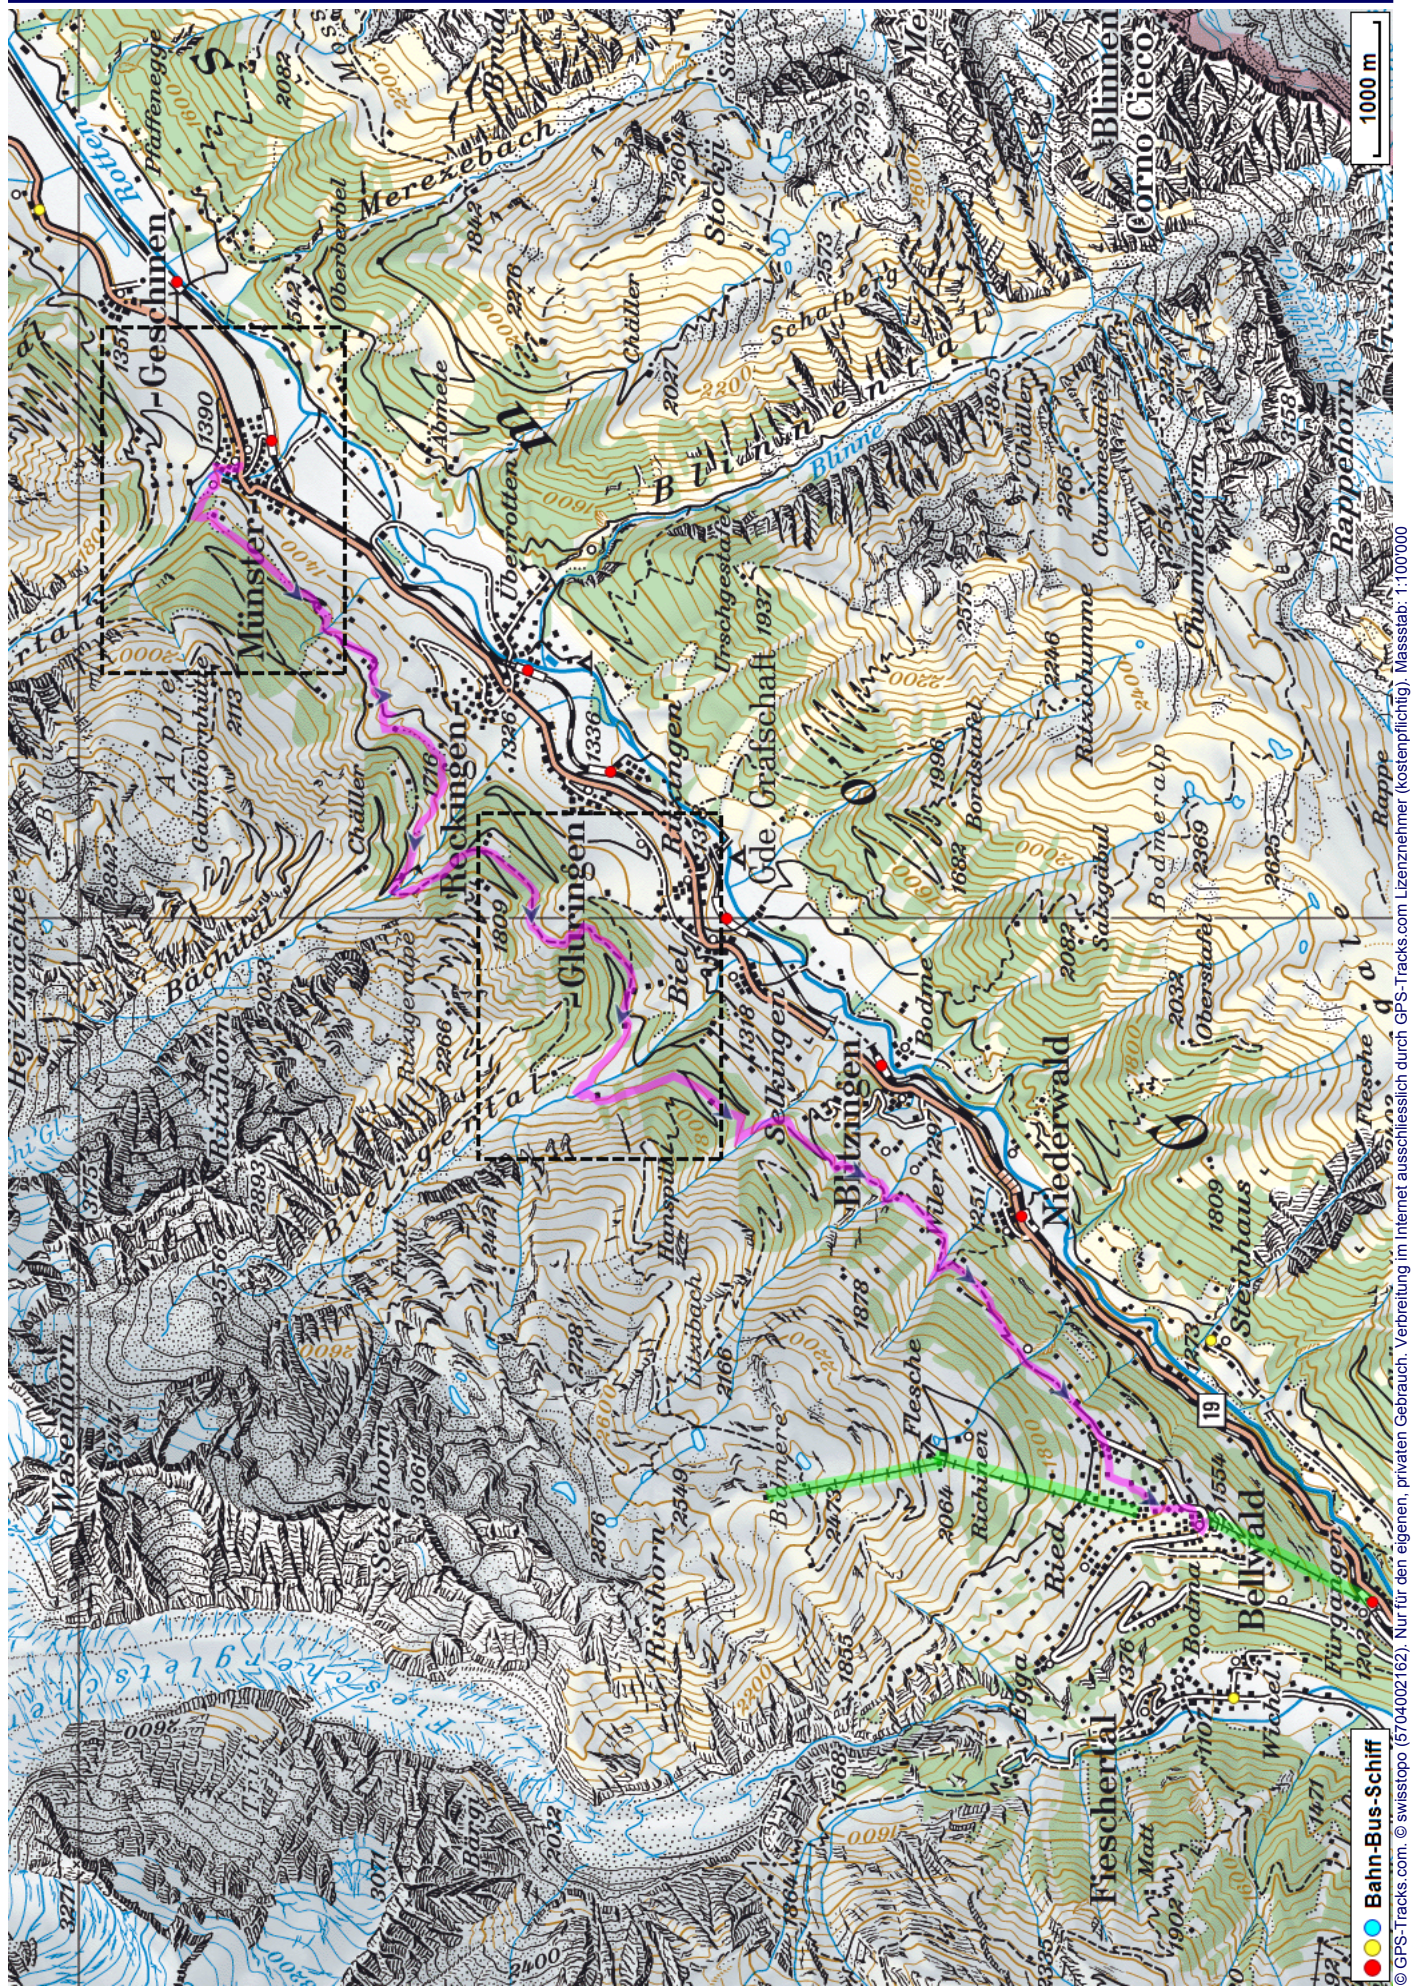


Gommer Höhenweg Teil 2 Münster - Bellwald

Distanz: 15 km

Zeitbedarf: 4½ h

Aufstieg: 590 m

Abstieg: 600 m

Höchster Punkt: 1787 m.ü.M.

Tourenbeschreibung

Gommer Höhenweg Teil 2 Münster - Bellwald

Gommer Höhenweg Teil 2 Münster - Bellwald

Gommer Höhenweg Teil 2 Münster - Bellwald

Höhenprofil