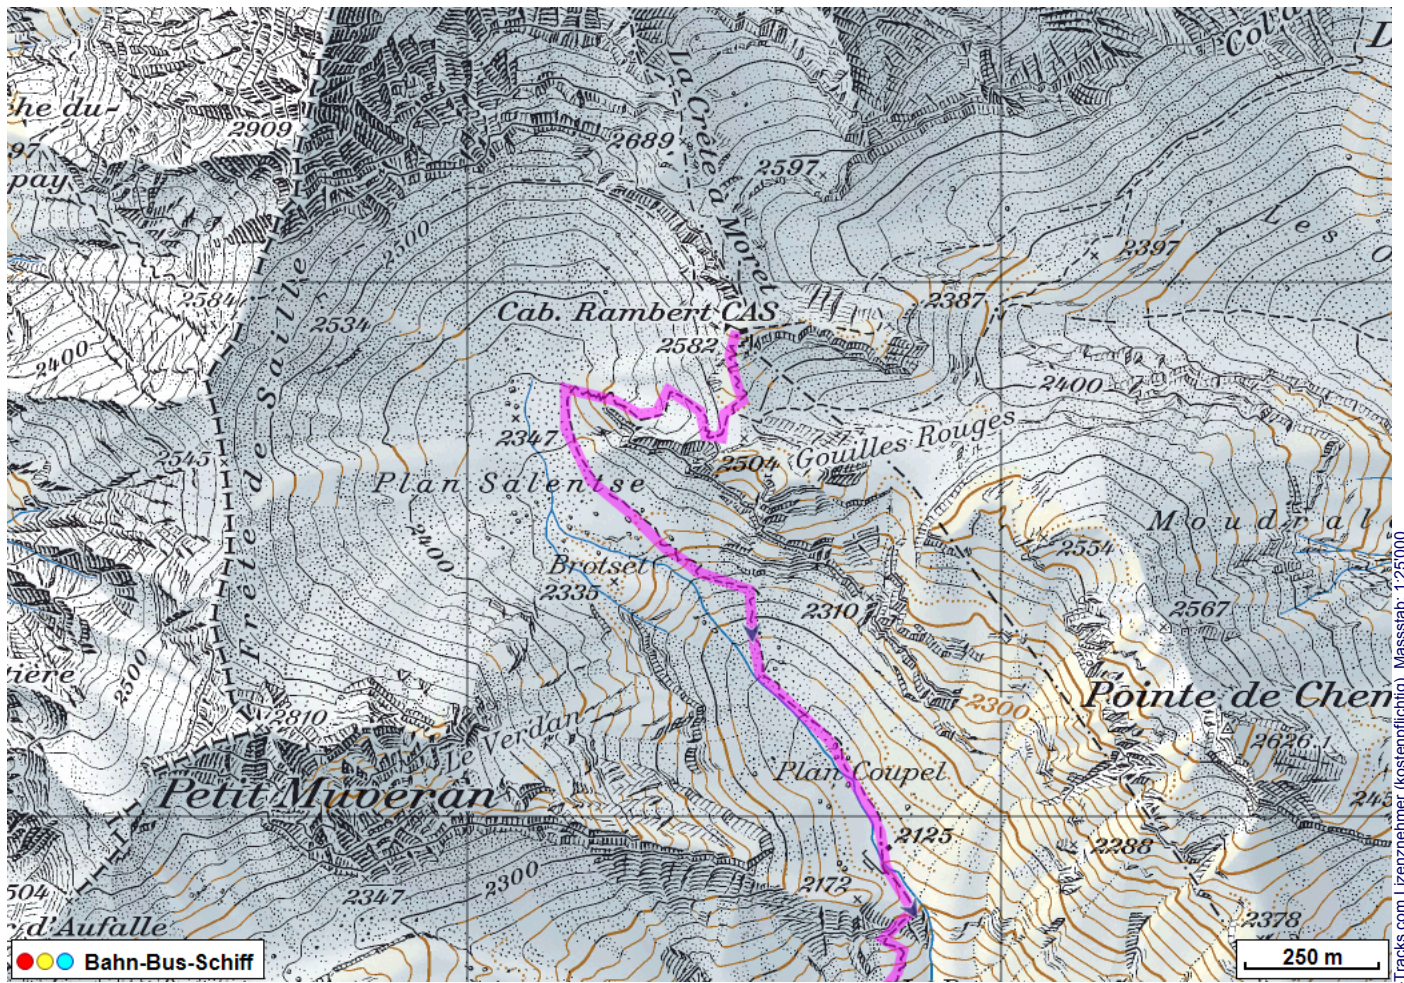

# Tag 2 Cabane Rambert - Cabane du Demècre

---

**Distanz:** 13.7 km

**Zeitbedarf:** 5¼ h

**Aufstieg:** 1120 m

**Abstieg:** 1340 m

**Höchster Punkt:** 2582 m.ü.M.

---

## Tourenbeschreibung

# Tag 2 Cabane Rambert - Cabane du Demècre

© swisstopo (6704002162). Nur für den eigenen, privaten Gebrauch. Verbreitung im Internet ausschliesslich durch GPS-Tracks.com Lizenznehmer (kostenpflichtig). Masstab: 1:50000

# Tag 2 Cabane Rambert - Cabane du Demècre