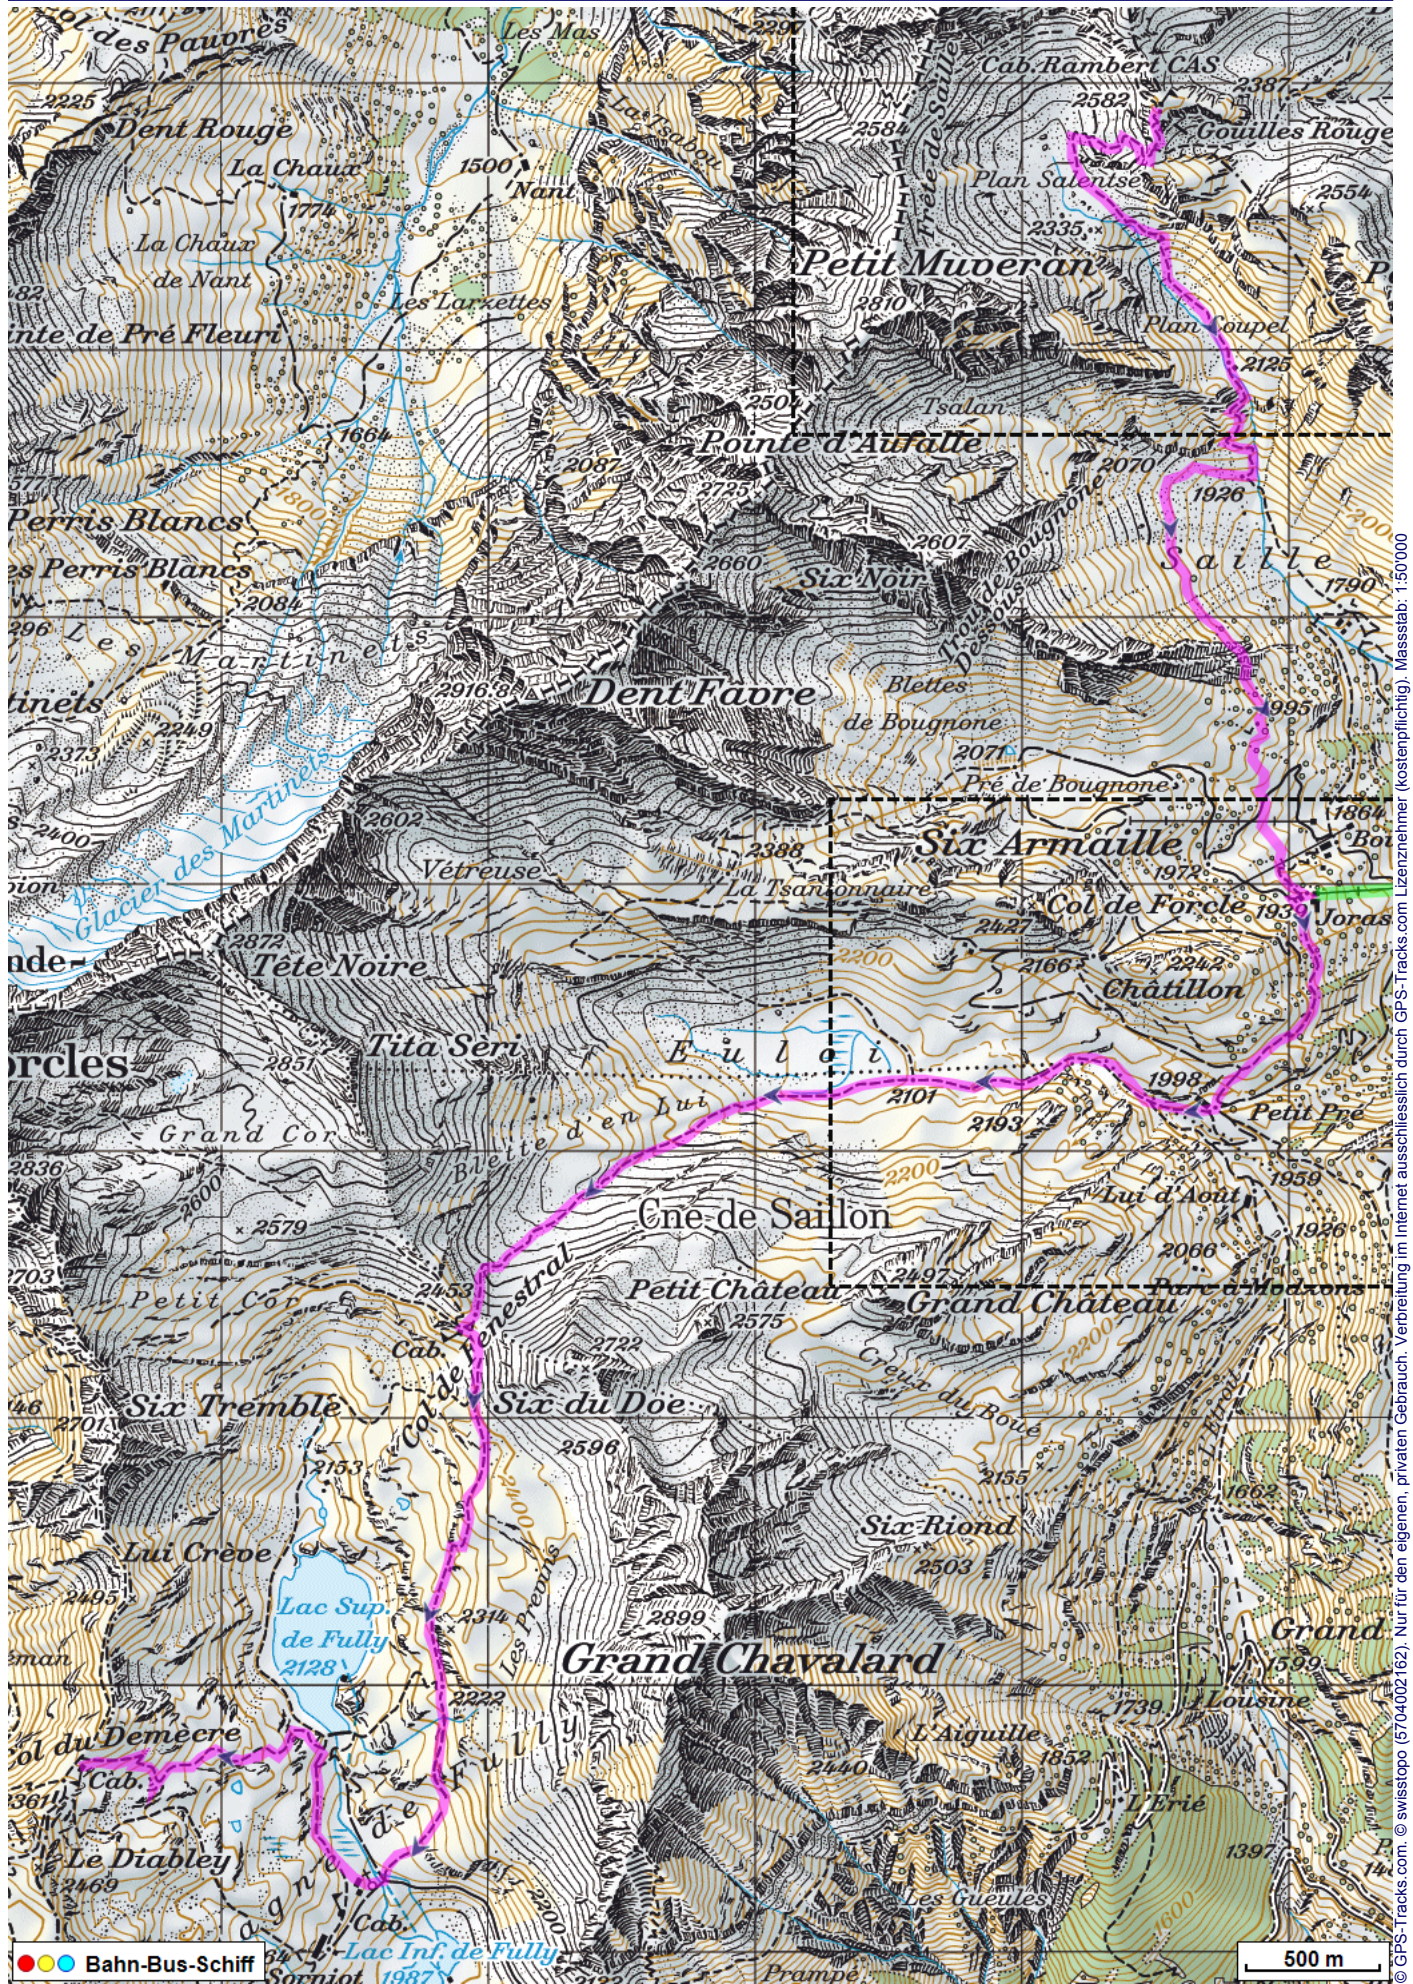

Tag 2 Cabane Rambert - Cabane du Demècre

© swisstopo (6704002162). Nur für den eigenen, privaten Gebrauch. Verbreitung im Internet ausschliesslich durch GPS-Tracks.com Lizenznehmer (kostenpflichtig). Masstab: 1:50000