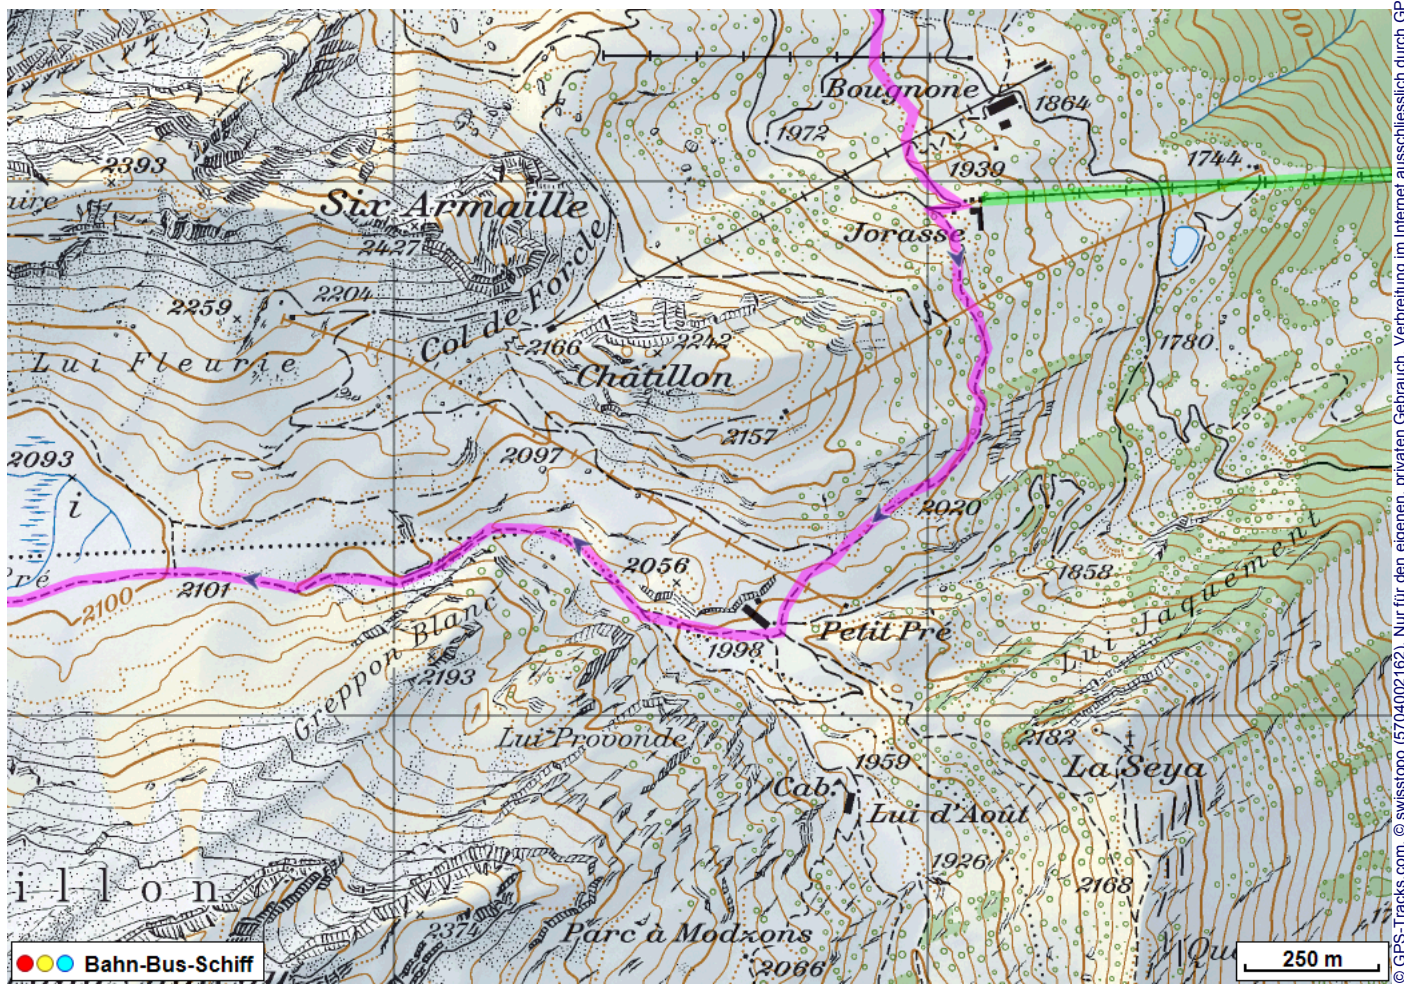

# Tag 2 Cabane Rambert - Cabane du Demècre

---

**Distanz:** 13.7 km

**Zeitbedarf:** 5¼ h

**Aufstieg:** 1120 m

**Abstieg:** 1340 m

**Höchster Punkt:** 2582 m.ü.M.

---

## Tourenbeschreibung

# Tag 2 Cabane Rambert - Cabane du Demècre

© swisstopo (6704002162). Nur für den eigenen, privaten Gebrauch. Verbreitung im Internet ausschliesslich durch GPS-Tracks.com Lizenznehmer (kostenpflichtig). Masstab: 1:50000

# Tag 2 Cabane Rambert - Cabane du Demècre