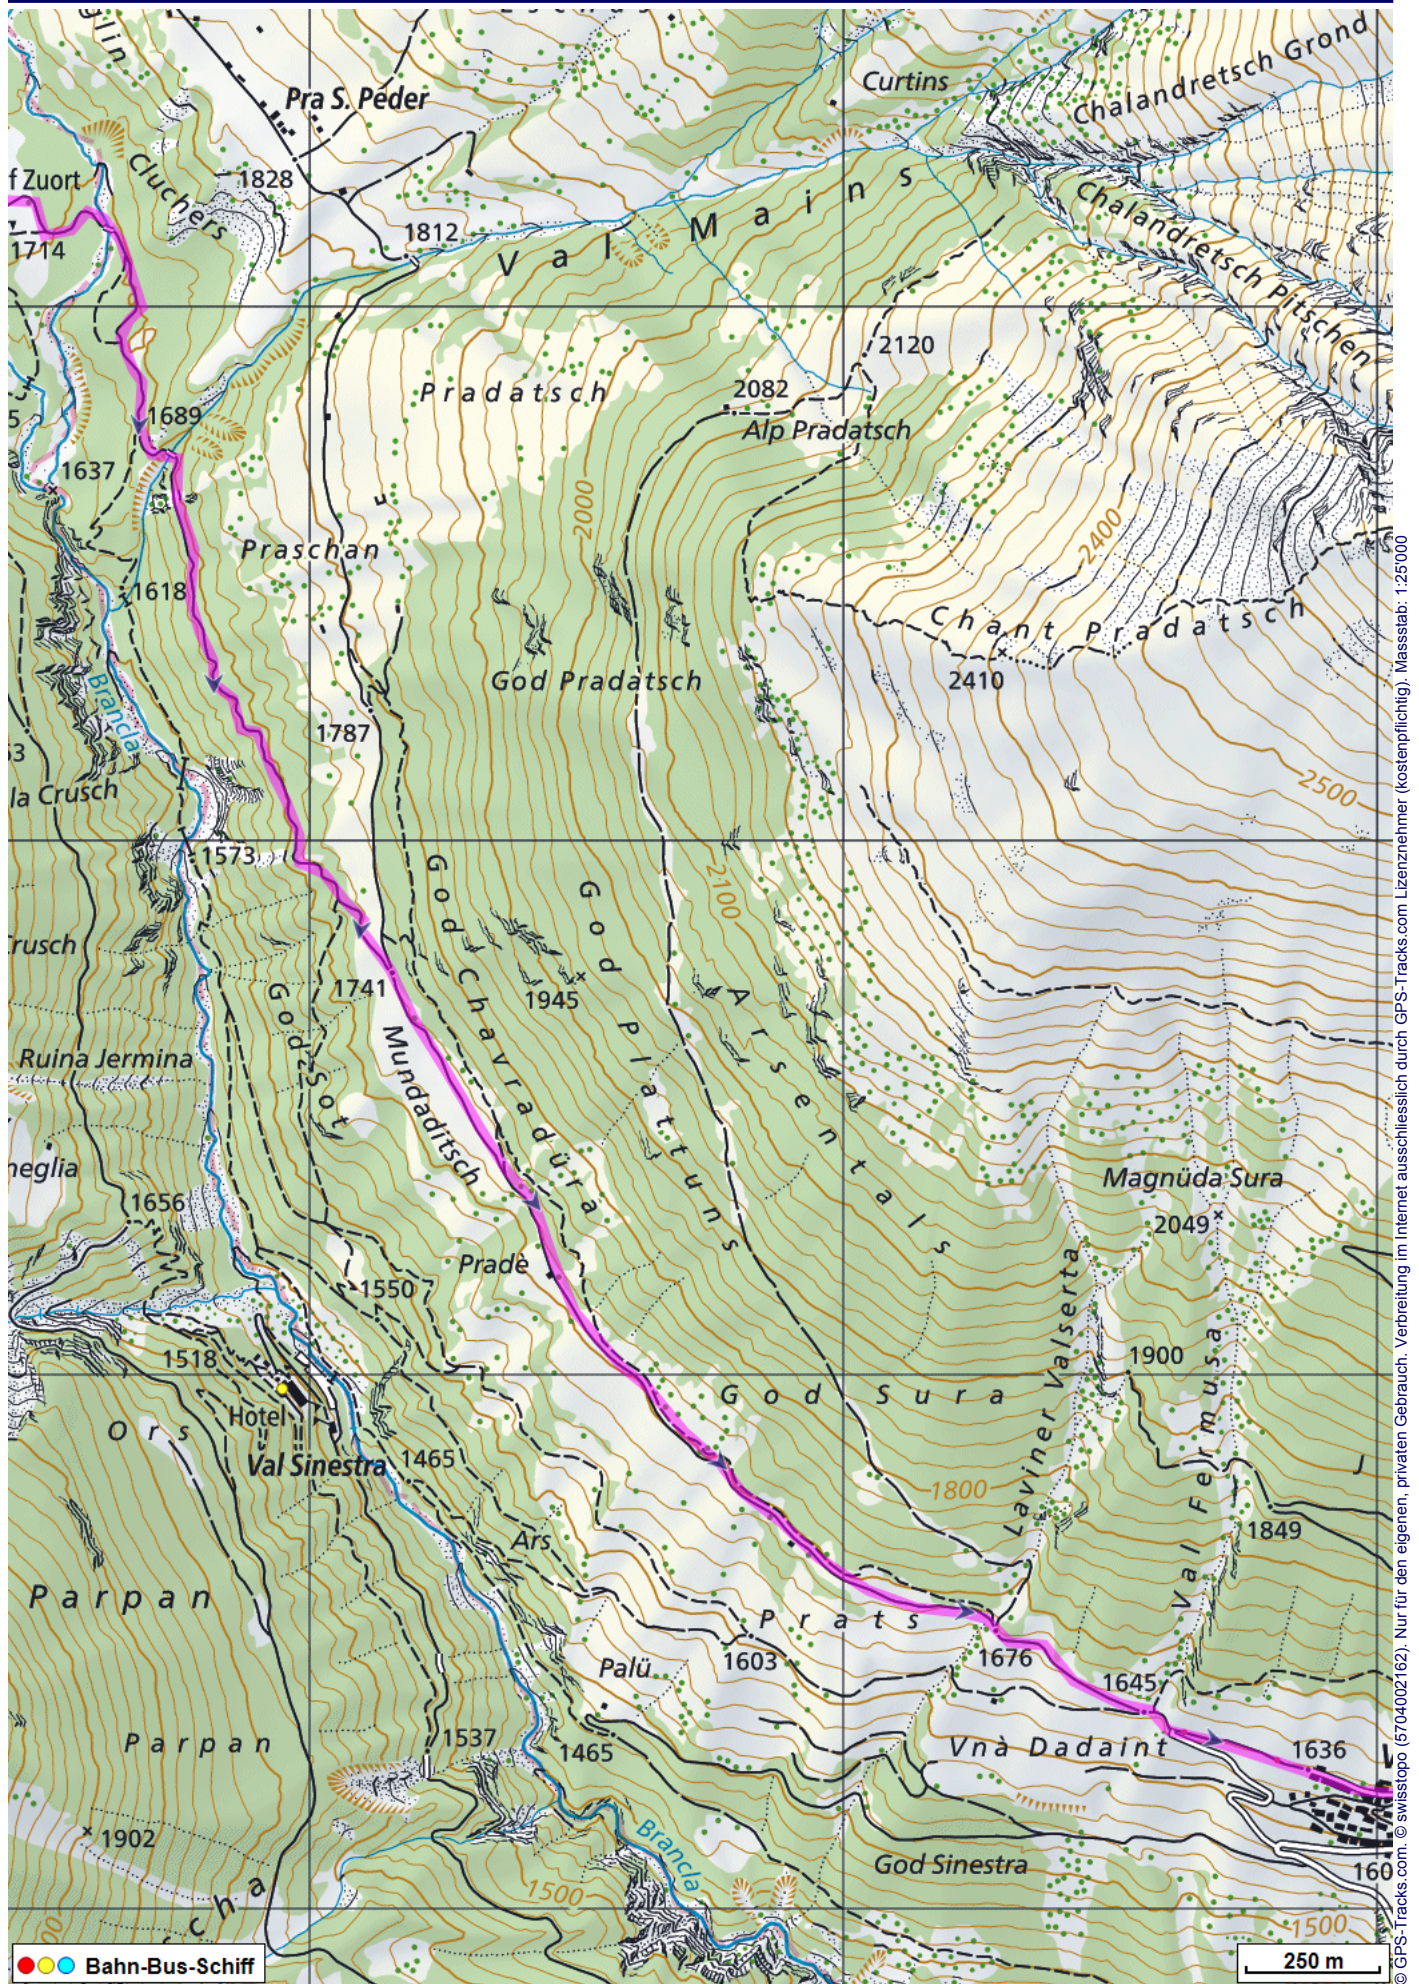


Schneeschuhtour Hof Zuort - Vnà

Distanz: 4.5 km

Zeitbedarf: 1½ h

Aufstieg: 140 m

Abstieg: 240 m

Höchster Punkt: 1742 m.ü.M.

Tourenbeschreibung

Schneeschuhtour Hof Zuort - Vnà

© GPS-Tracks.com. © swisstopo (5704002162). Nur für den eigenen, privaten Gebrauch. Verbreitung im Internet ausschliesslich durch GPS-Tracks.com Lizenznehmer (kostenpflichtig). Massstab: 1:25000

Schneeschuhtour Hof Zuort - Vnà

Höhenprofil