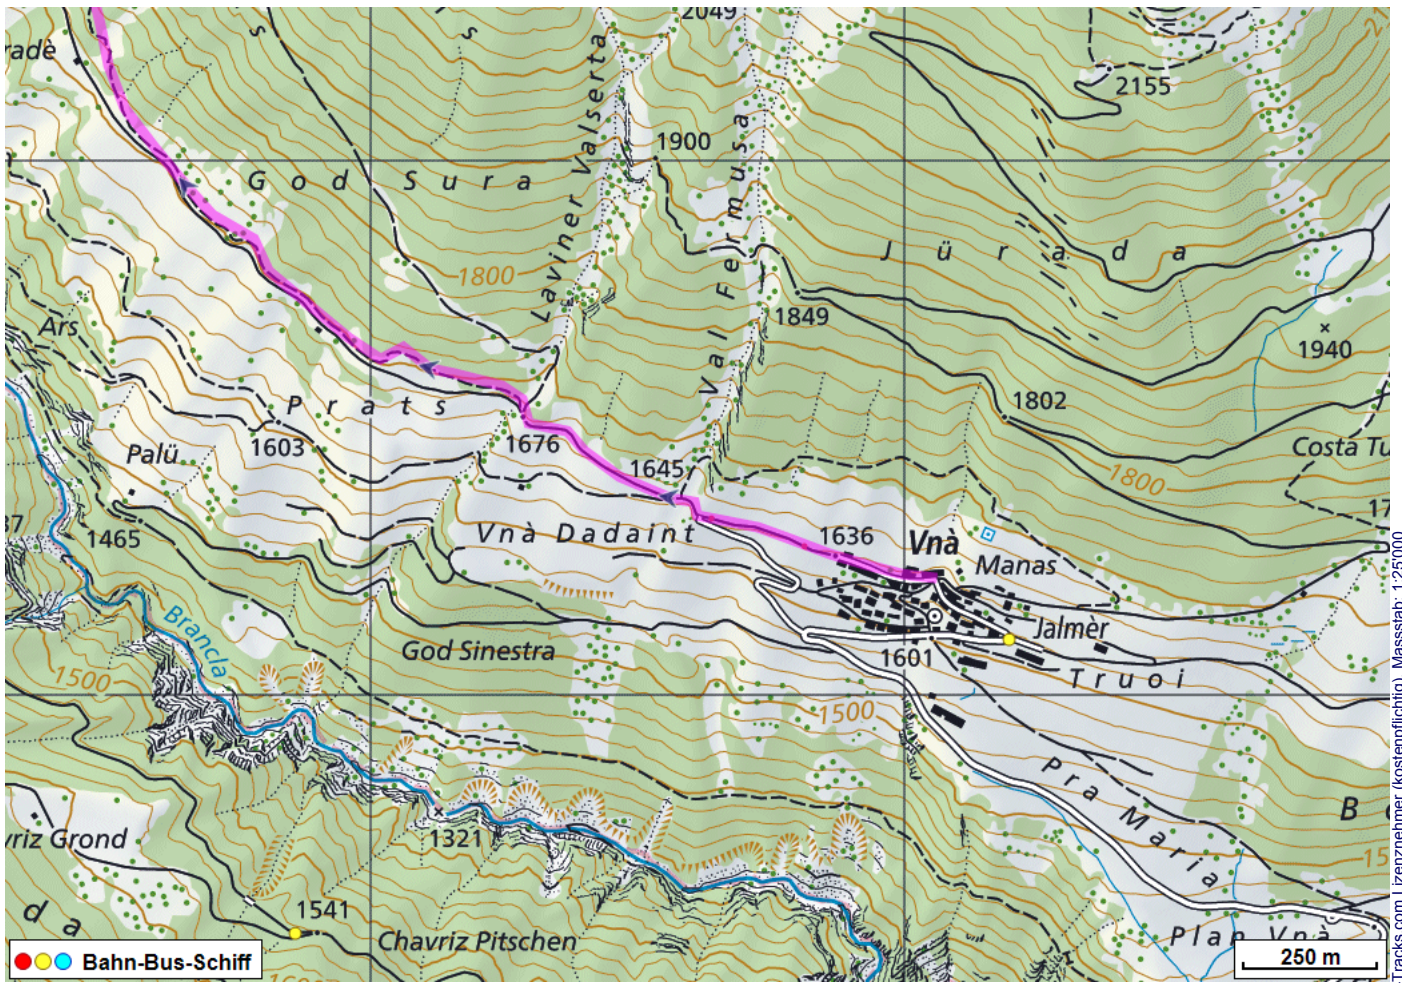


Schneeschuhtour Vnà - Hof Zuort

Distanz: 7.5 km

Zeitbedarf: 3 h

Aufstieg: 350 m

Abstieg: 270 m

Höchster Punkt: 1896 m.ü.M.

Tourenbeschreibung

Schneeschuhtour Vnà - Hof Zuort

© GPS-Tracks.com. © swisstopo (5704002162). Nur für den eigenen, privaten Gebrauch. Verbreitung im Internet ausschliesslich durch GPS-Tracks.com Lizenznehmer (kostenpflichtig). Massstab: 1:50000

Schneeschuhtour Vnà - Hof Zuort

© GPS-Tracks.com. © swisstopo (6704002162). Nur für den eigenen, privaten Gebrauch. Verbreitung im Internet ausschliesslich durch GPS-Tracks.com Lizenznehmer (kostenpflichtig). Massstab: 1:25000

Schneeschuhtour Vnà - Hof Zuort

Höhenprofil