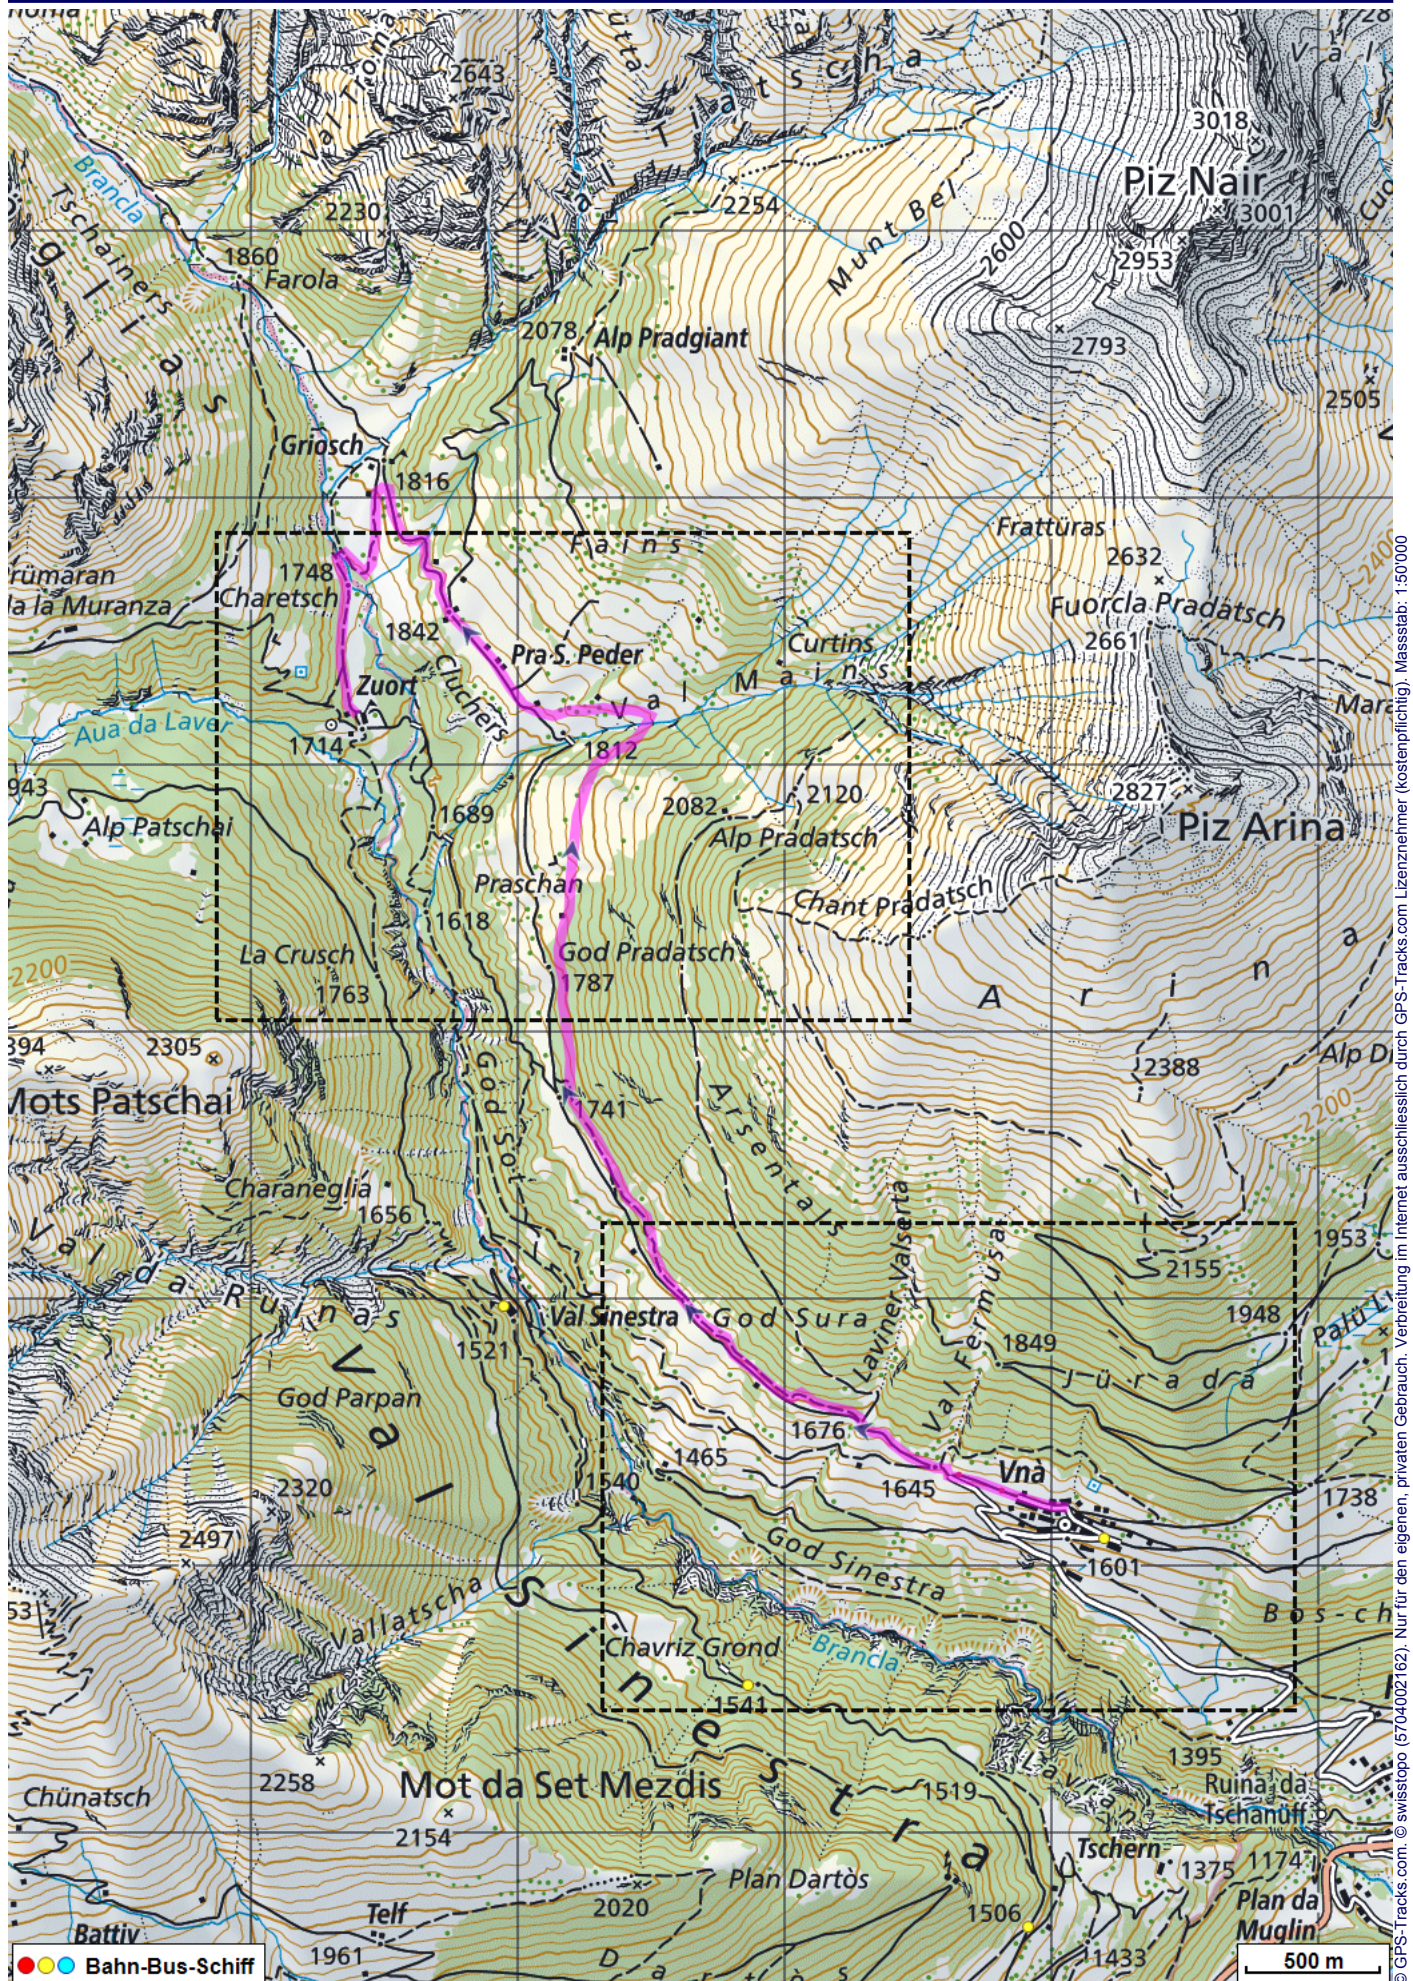


Schneeschuhtour Vnà - Hof Zuort

Distanz: 7.5 km

Zeitbedarf: 3 h

Aufstieg: 350 m

Abstieg: 270 m

Höchster Punkt: 1896 m.ü.M.

Tourenbeschreibung

Schneeschuhtour Vnà - Hof Zuort

© GPS-Tracks.com. © swisstopo (5704002162). Nur für den eigenen, privaten Gebrauch. Verbreitung im Internet ausschliesslich durch GPS-Tracks.com Lizenznehmer (kostenpflichtig). Massstab: 1:50000

Schneeschuhtour Vnà - Hof Zuort

© GPS-Tracks.com. © swisstopo (6704002162). Nur für den eigenen, privaten Gebrauch. Verbreitung im Internet ausschliesslich durch GPS-Tracks.com Lizenznehmer (kostenpflichtig). Massstab: 1:25000

Schneeschuhtour Vnà - Hof Zuort

Höhenprofil