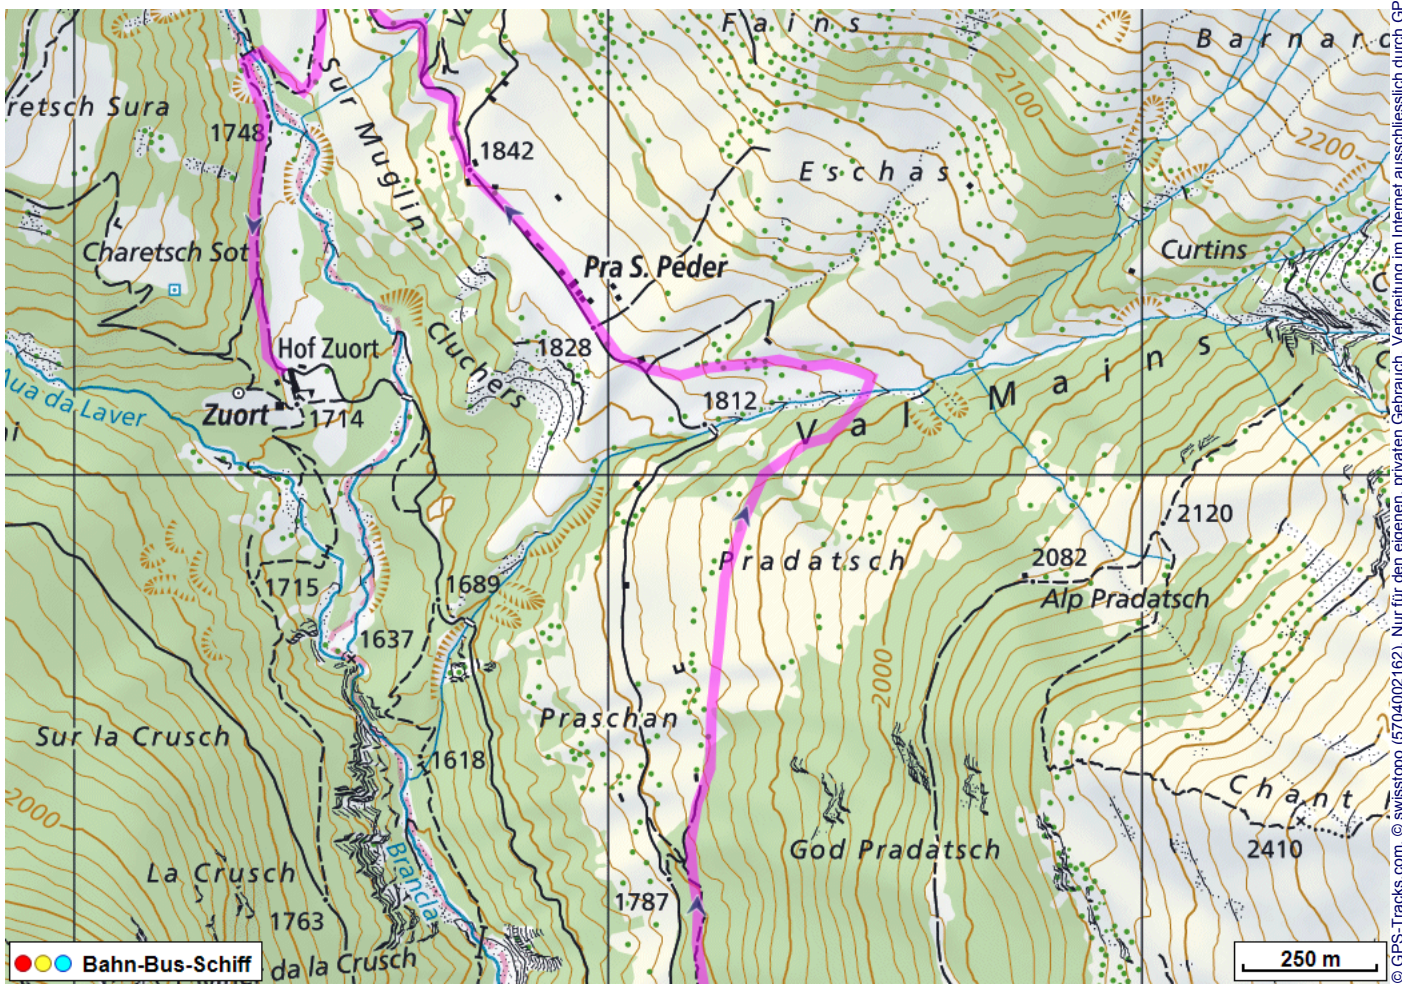


Schneeschuhtour Vnà - Hof Zuort

Distanz: 7.5 km

Zeitbedarf: 3 h

Aufstieg: 350 m

Abstieg: 270 m

Höchster Punkt: 1896 m.ü.M.

Tourenbeschreibung

Schneeschuhtour Vnà - Hof Zuort

© GPS-Tracks.com. © swisstopo (5704002162). Nur für den eigenen, privaten Gebrauch. Verbreitung im Internet ausschliesslich durch GPS-Tracks.com Lizenznehmer (kostenpflichtig). Massstab: 1:50000

Schneeschuhtour Vnà - Hof Zuort

© GPS-Tracks.com. © swisstopo (6704002162). Nur für den eigenen, privaten Gebrauch. Verbreitung im Internet ausschliesslich durch GPS-Tracks.com Lizenznehmer (kostenpflichtig). Massstab: 1:25000

Schneeschuhtour Vnà - Hof Zuort

Höhenprofil