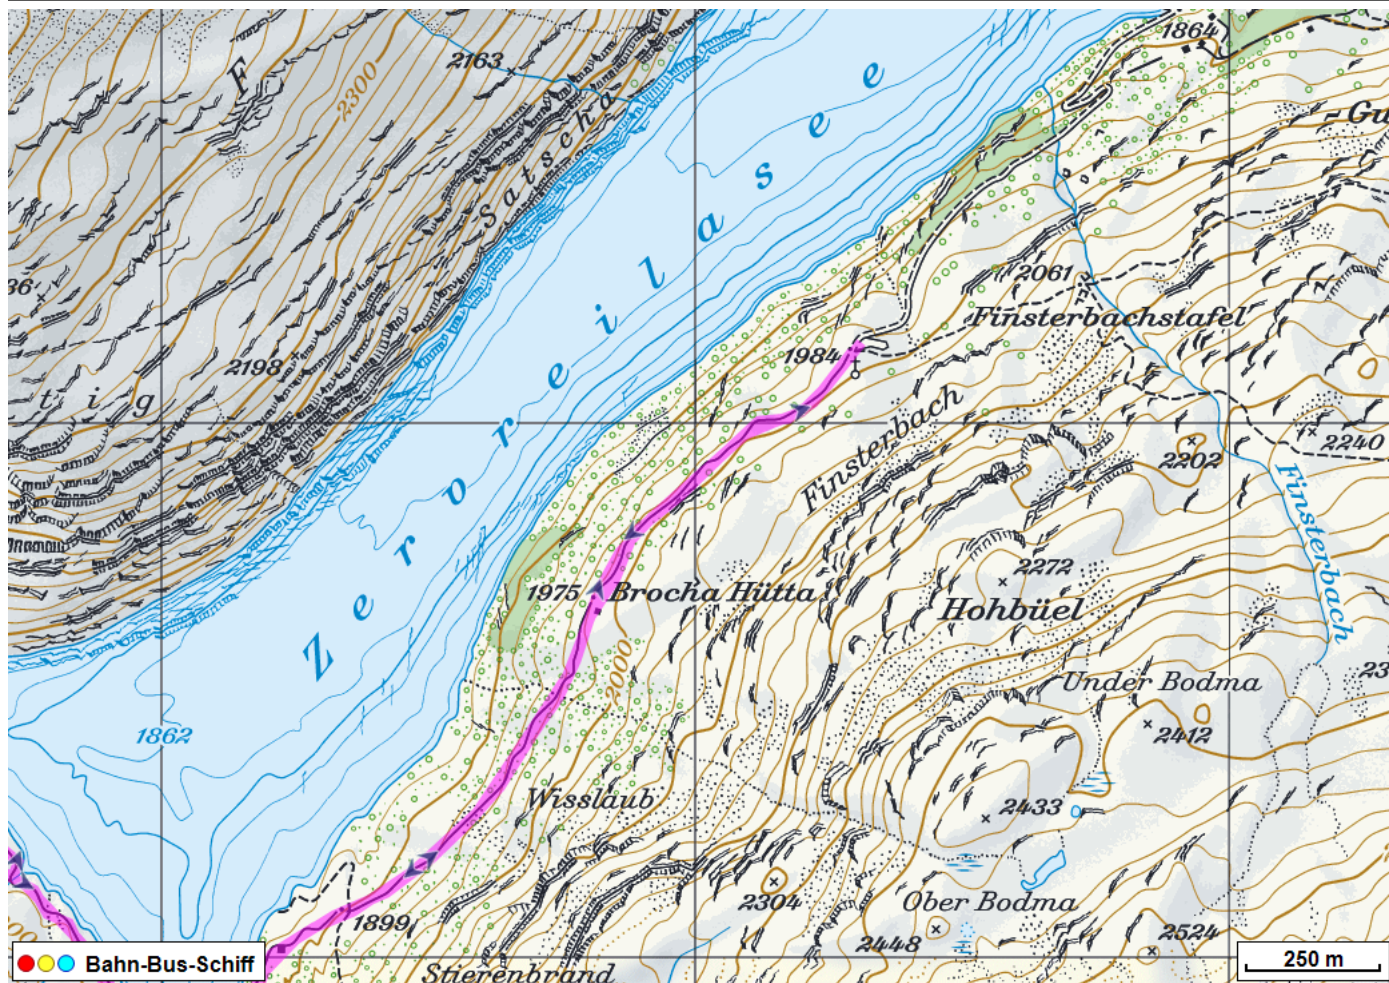


Bergtour Vals - Zerfreila

Distanz: 17.7 km

Zeitbedarf: 6 h

Aufstieg: 1280 m

Abstieg: 1280 m

Höchster Punkt: 2712 m.ü.M.

Tourenbeschreibung

Bergtour Vals - Zerfreila

© GPS-Tracks.com. © swisstopo (57.04.002.162). Nur für den eigenen, privaten Gebrauch. Verbreitung im Internet ausschliesslich durch GPS-Tracks.com Lizenznehmer (kostenpflichtig). Massstab: 1:50'000

Bergtour Vals - Zerfreila

Bergtour Vals - Zerfreila

Höhenprofil