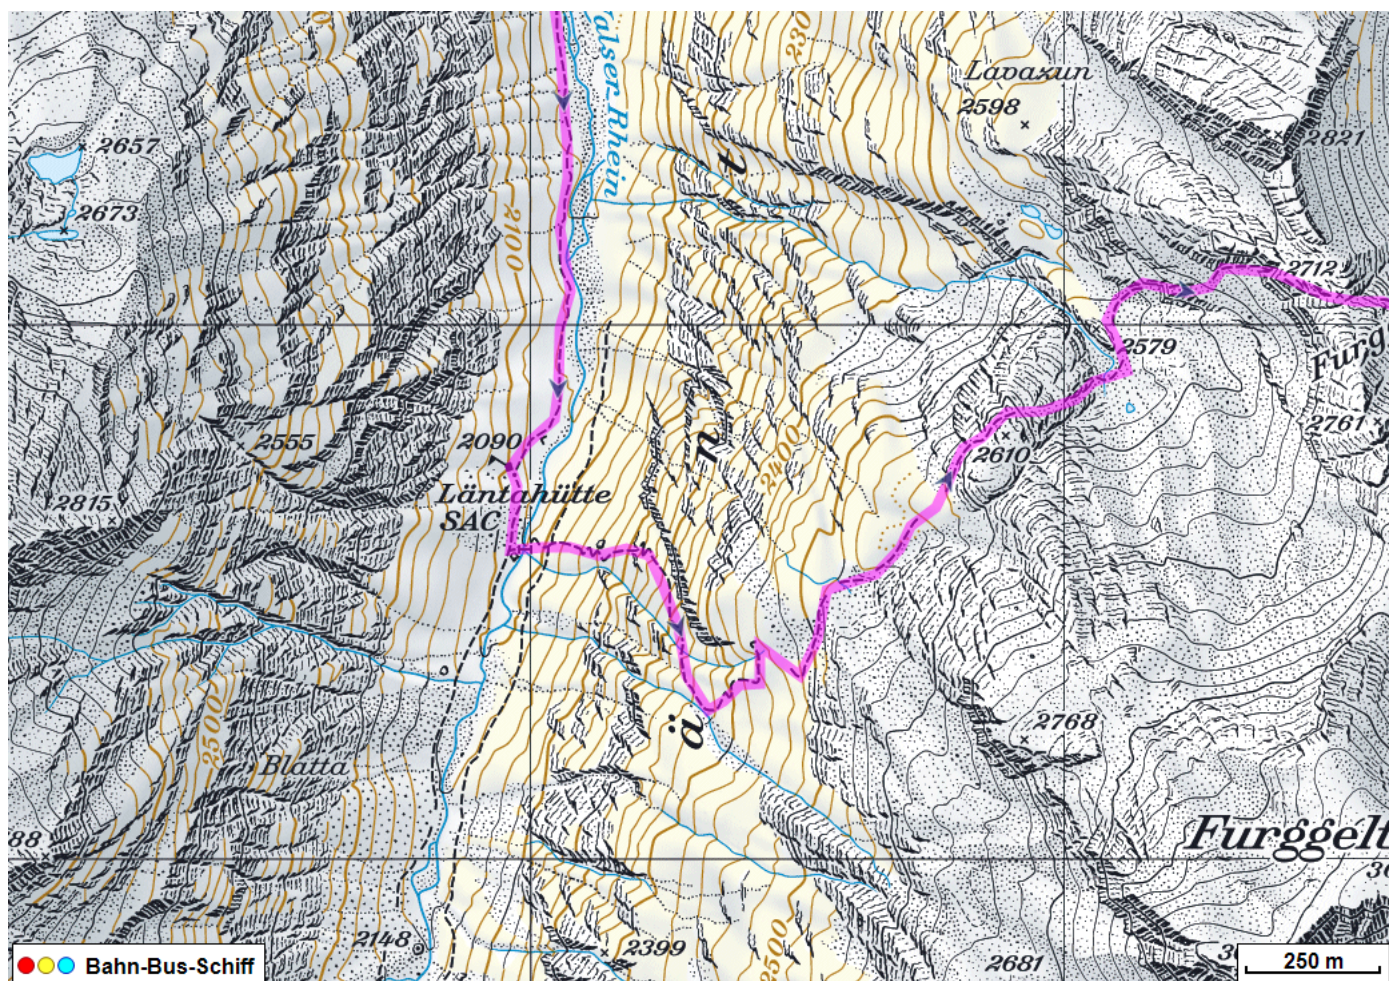


Bergtour Vals - Zerfreila

Distanz: 17.7 km

Zeitbedarf: 6 h

Aufstieg: 1280 m

Abstieg: 1280 m

Höchster Punkt: 2712 m.ü.M.

Tourenbeschreibung

Bergtour Vals - Zerfreila

© GPS-Tracks.com. © swisstopo (57.04.002.162). Nur für den eigenen, privaten Gebrauch. Verbreitung im Internet ausschliesslich durch GPS-Tracks.com Lizenznehmer (kostenpflichtig). Massstab: 1:50'000

Bergtour Vals - Zerfreila

Bergtour Vals - Zerfreila

Höhenprofil