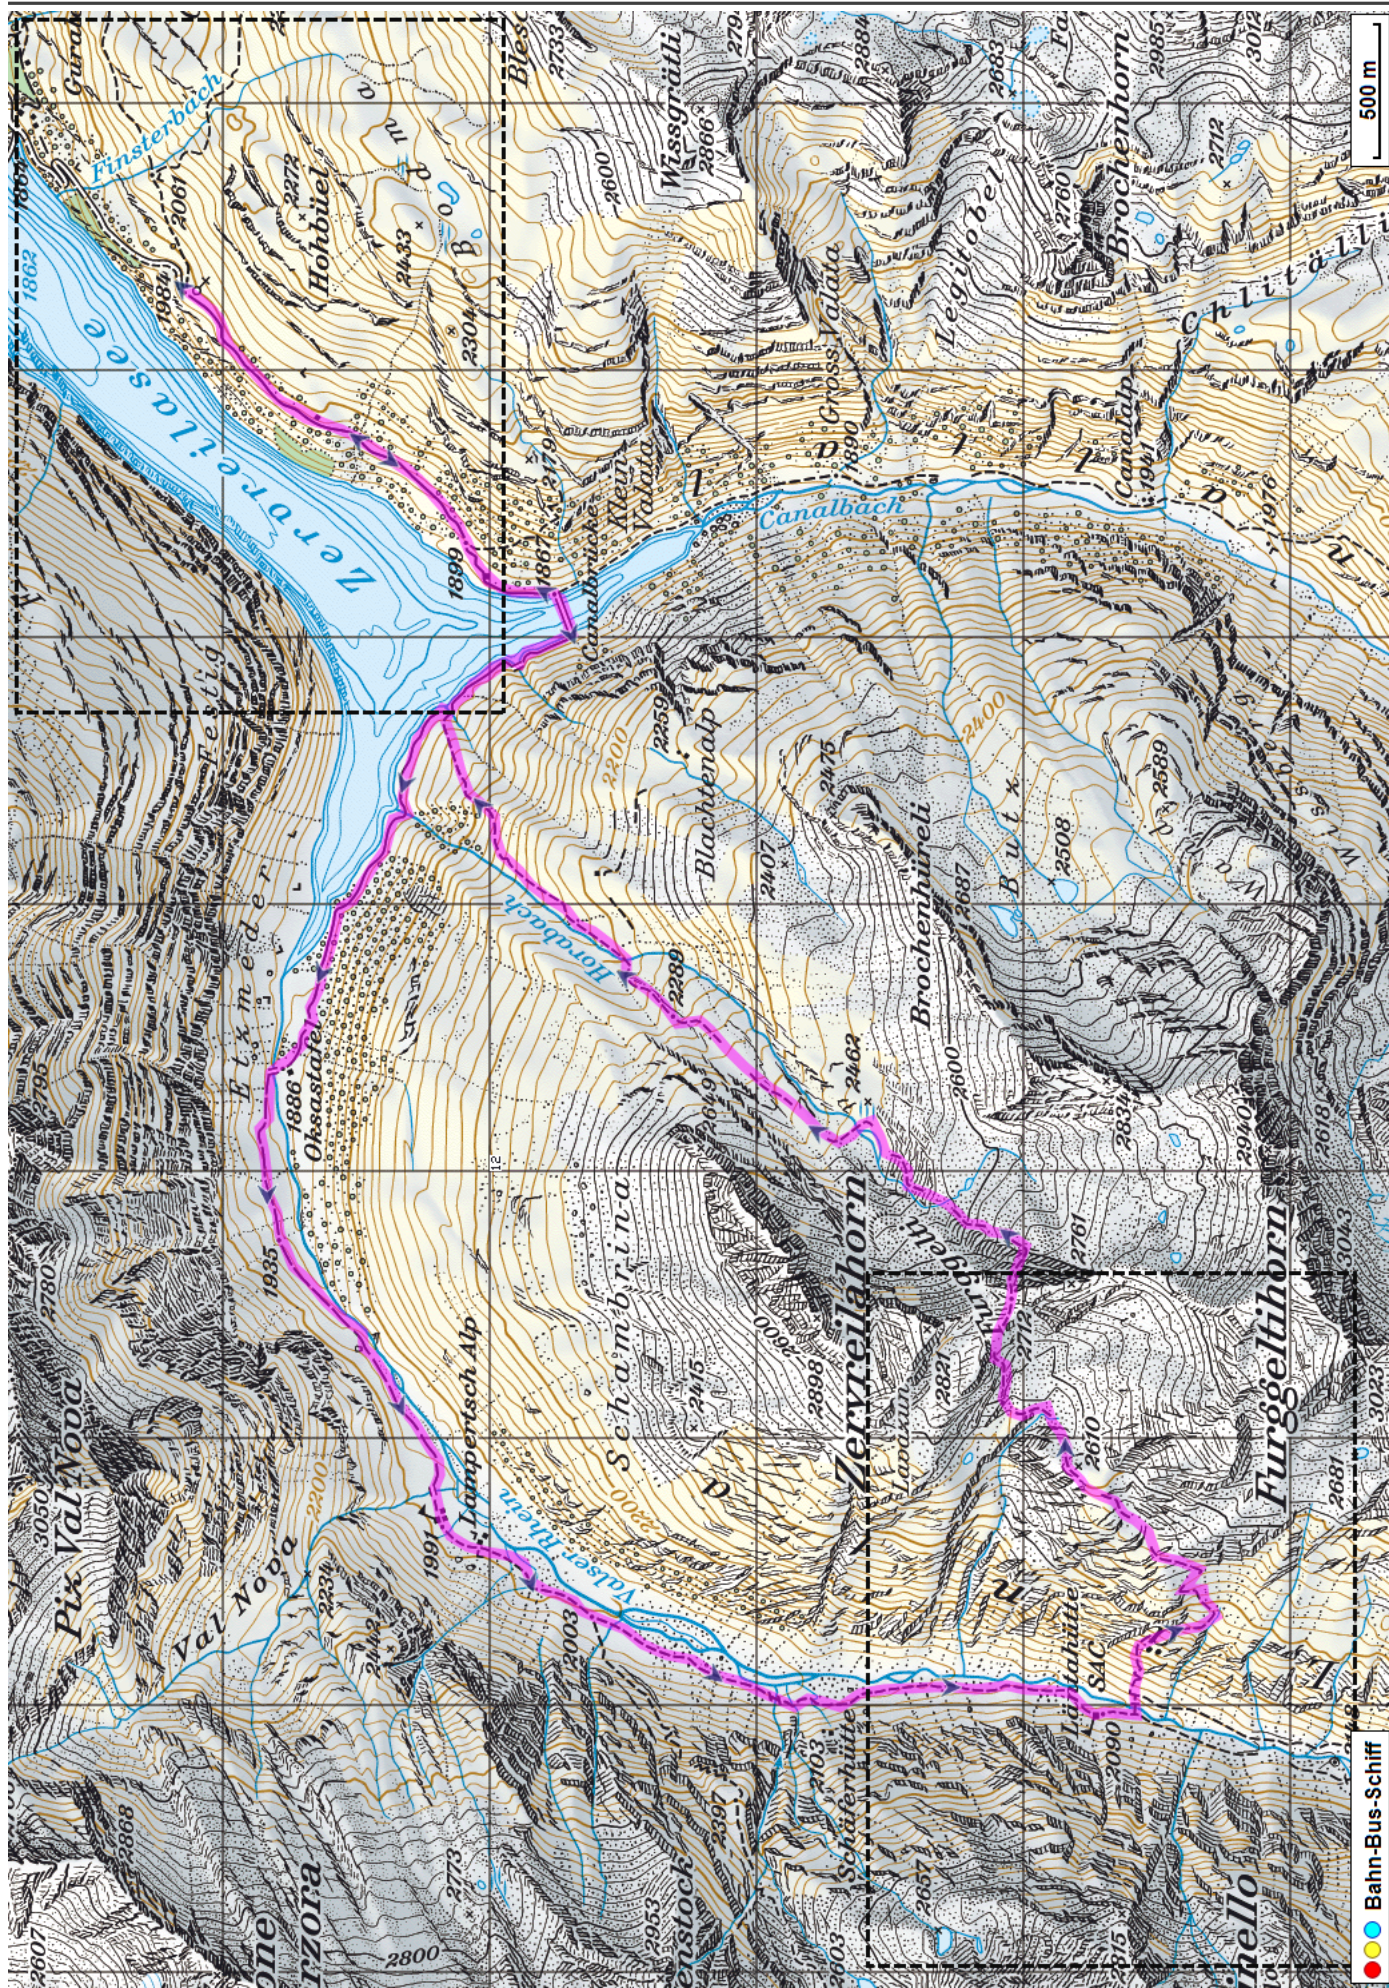


Bergtour Vals - Zerfreila

Distanz: 17.7 km

Zeitbedarf: 6 h

Aufstieg: 1280 m

Abstieg: 1280 m

Höchster Punkt: 2712 m.ü.M.

Tourenbeschreibung

Bergtour Vals - Zerfreila

© GPS-Tracks.com. © swisstopo (57.04.002.162). Nur für den eigenen, privaten Gebrauch. Verbreitung im Internet ausschliesslich durch GPS-Tracks.com Lizenznehmer (kostenpflichtig). Massstab: 1:50'000

Bergtour Vals - Zerfreila

Bergtour Vals - Zerfreila

Höhenprofil