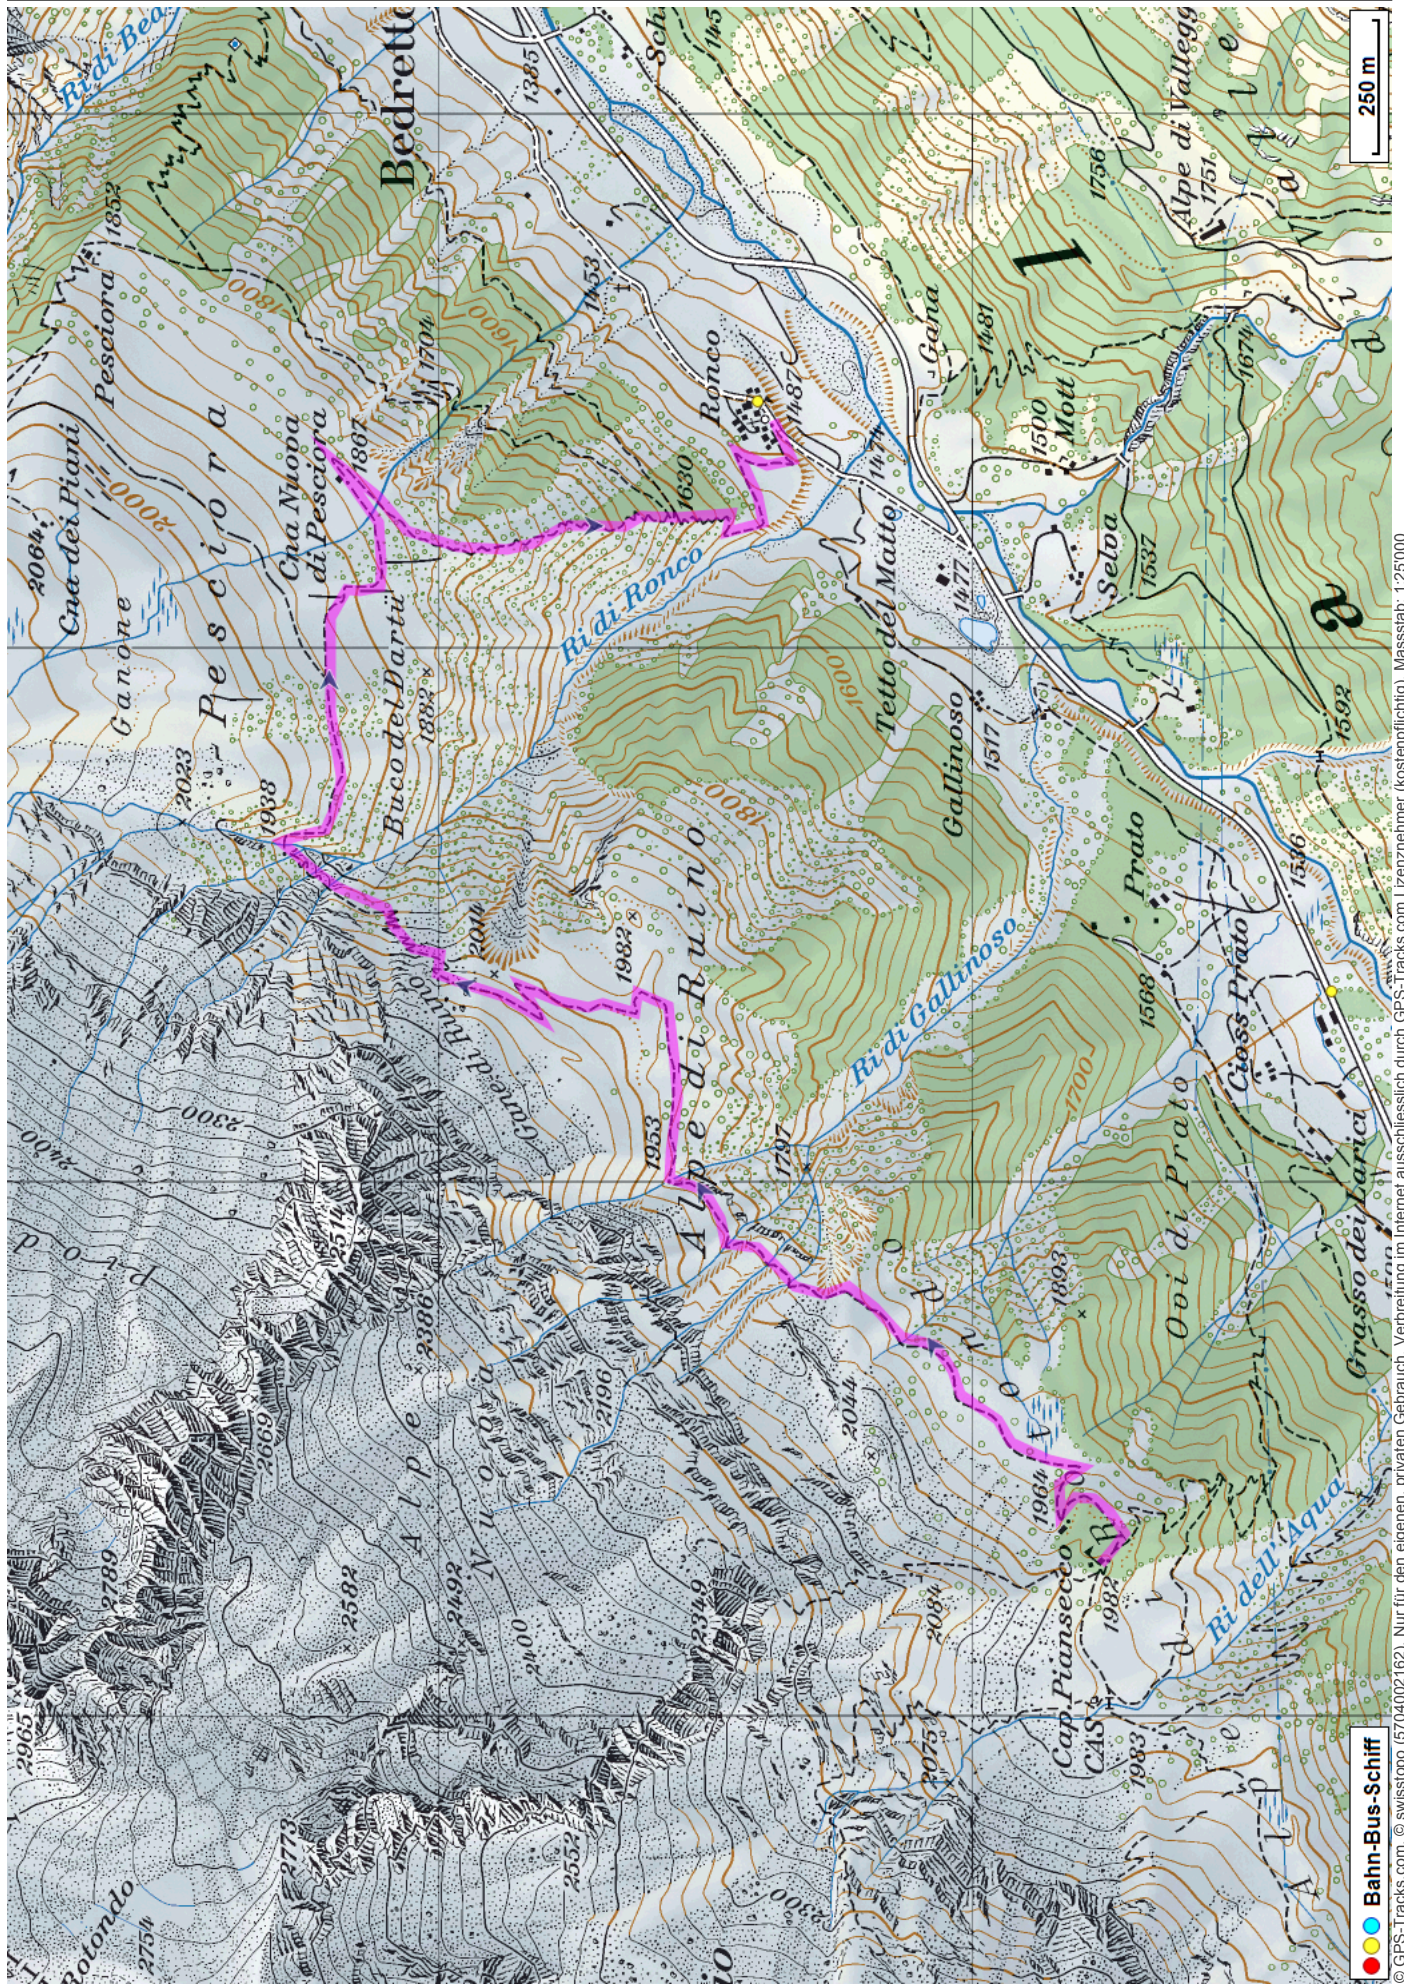


Wanderung Capanna Piansecco - Ronco

Distanz: 5.2 km

Zeitbedarf: 2 h

Aufstieg: 200 m

Abstieg: 700 m

Höchster Punkt: 2016 m.ü.M.

Tourenbeschreibung

Wanderung Capanna Piansecco - Ronco

© GPS-Tracks.com. © swisstopo (5704002162). Nur für den eigenen, privaten Gebrauch. Verbreitung im Internet ausschliesslich durch GPS-Tracks.com Lizenznehmer (kostenpflichtig). Massstab: 1:25000

Bahn-Bus-Schiff

Wanderung Capanna Piansecco - Ronco

Höhenprofil