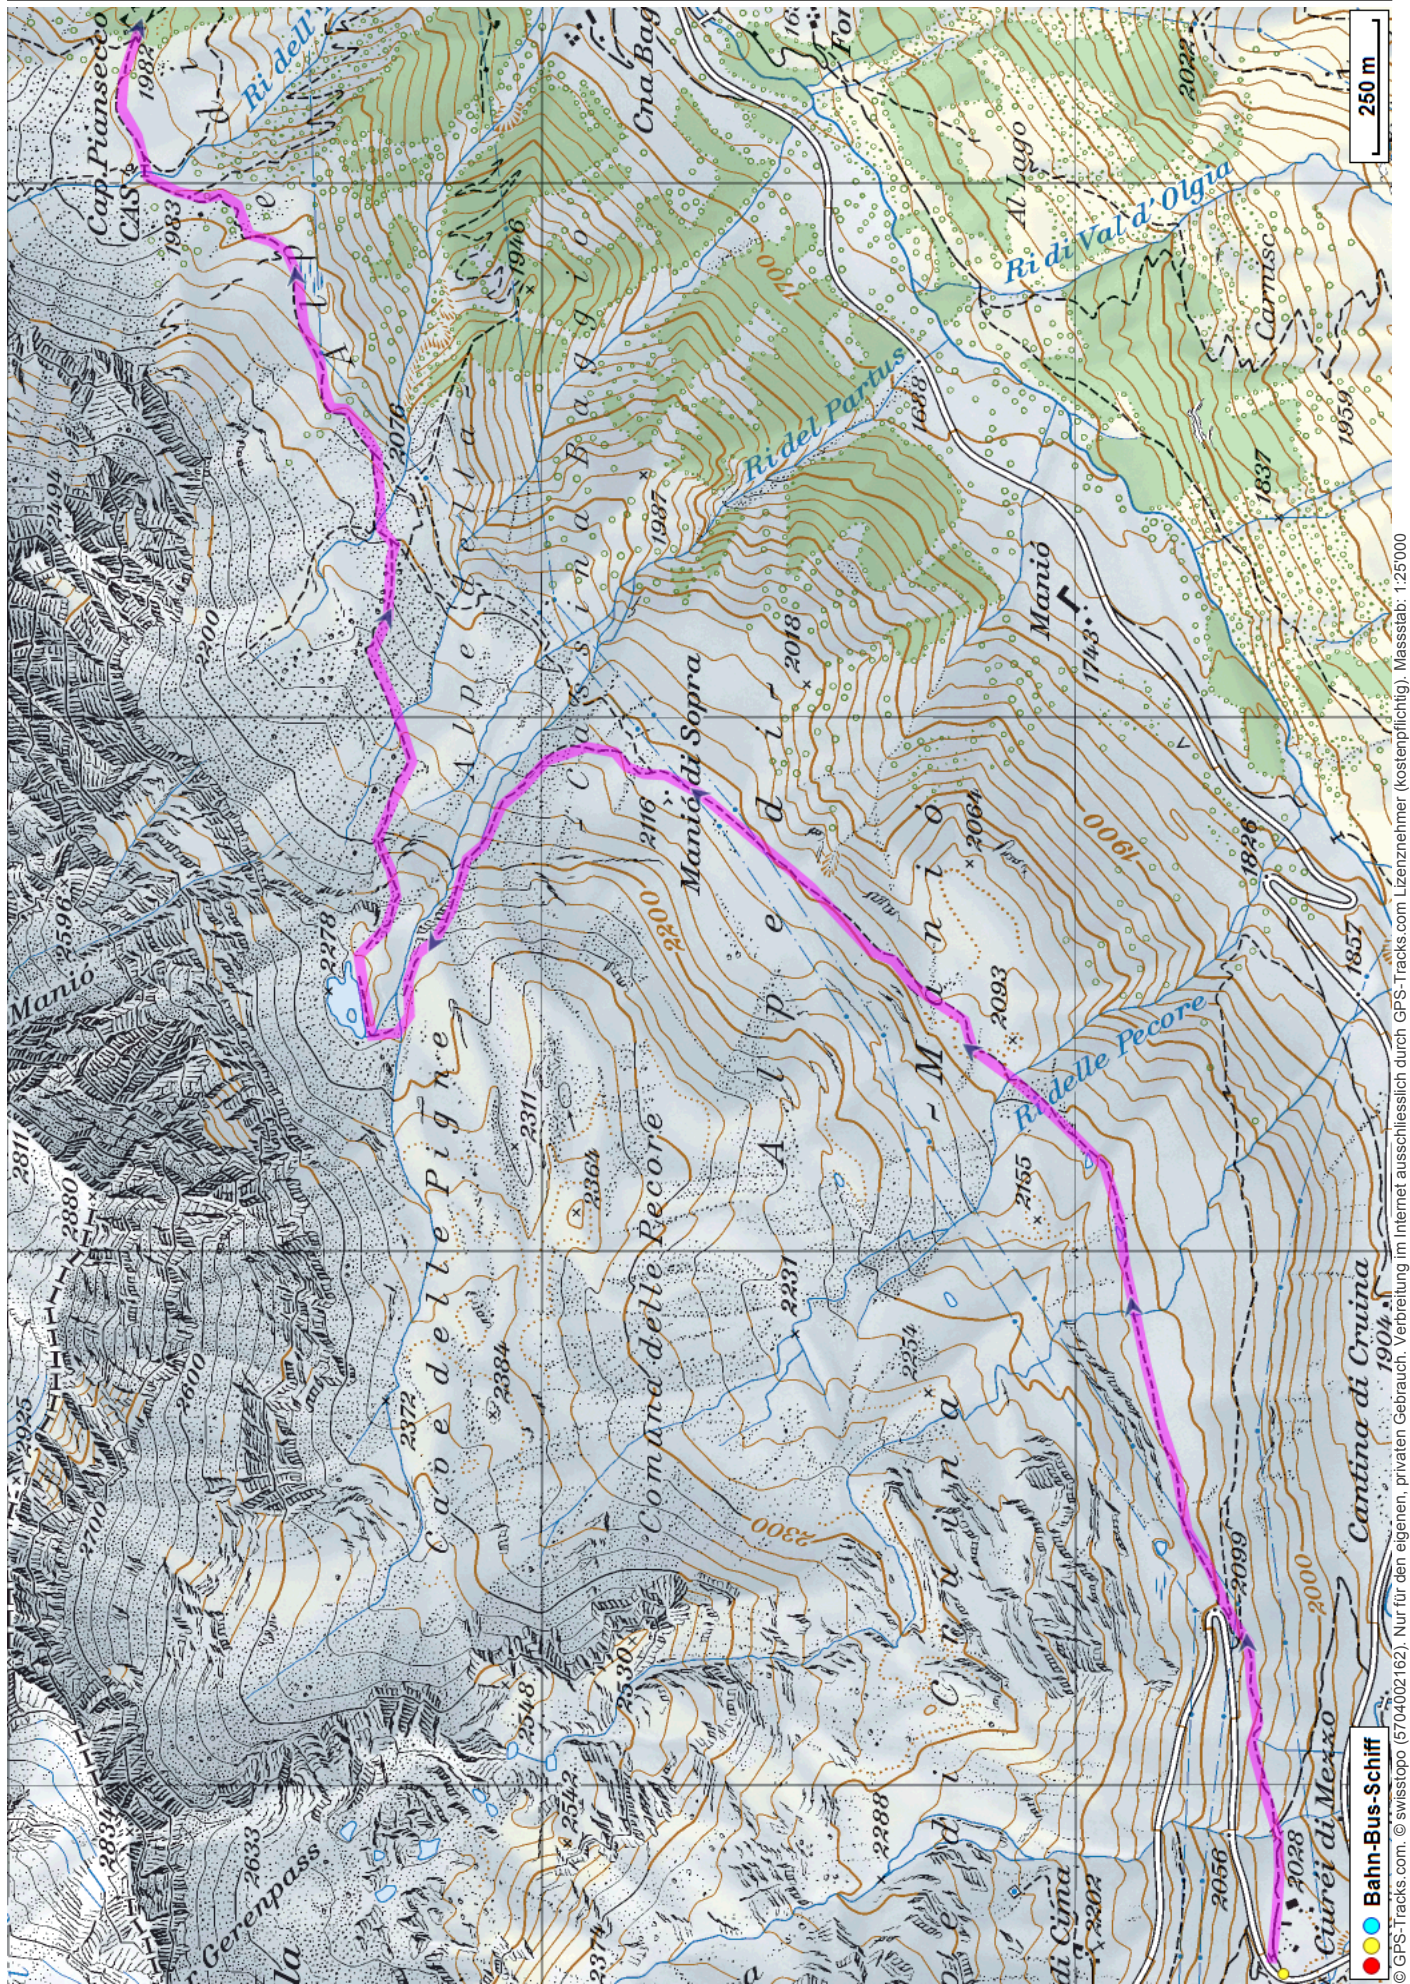

Wanderung Nufenen - Capanna Piansecco

© GPS-Tracks.com. © swisstopo (6704002162). Nur für den eigenen, privaten Gebrauch. Verbreitung im Internet ausschliesslich durch GPS-Tracks.com Lizenznehmer (kostenpflichtig). Massstab: 1:25000