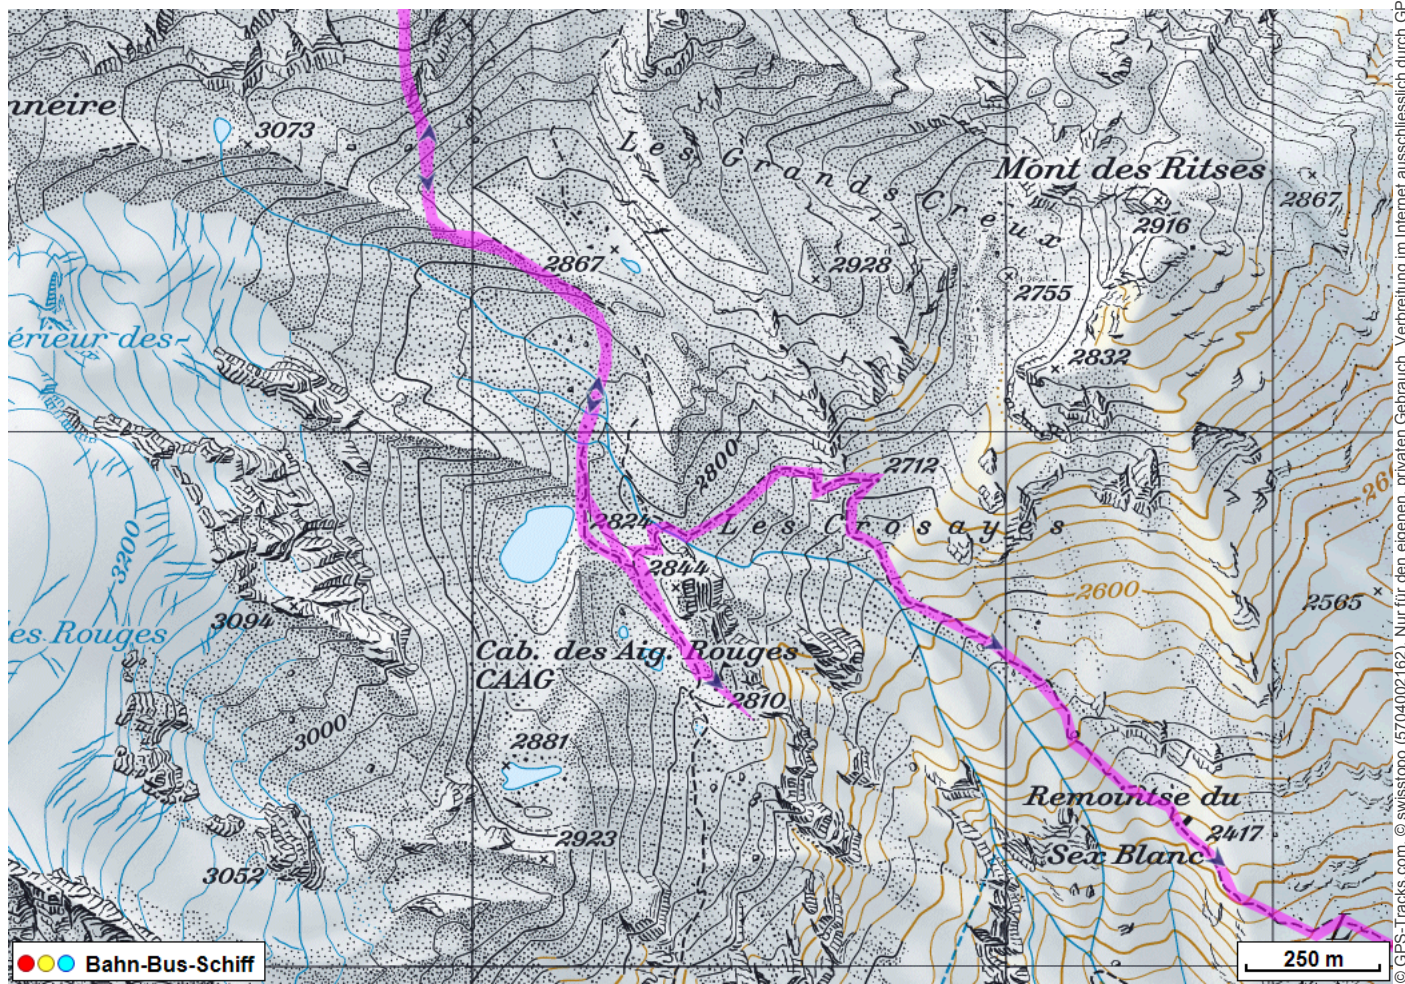


Bergtour Mont de l'Etoile - Lac Bleu

Distanz: 12 km

Zeitbedarf: 5 h

Aufstieg: 920 m

Abstieg: 1720 m

Höchster Punkt: 3370 m.ü.M.

Tourenbeschreibung

Bergtour Mont de l'Etoile - Lac Bleu

Bergtour Mont de l'Etoile - Lac Bleu

Höhenprofil