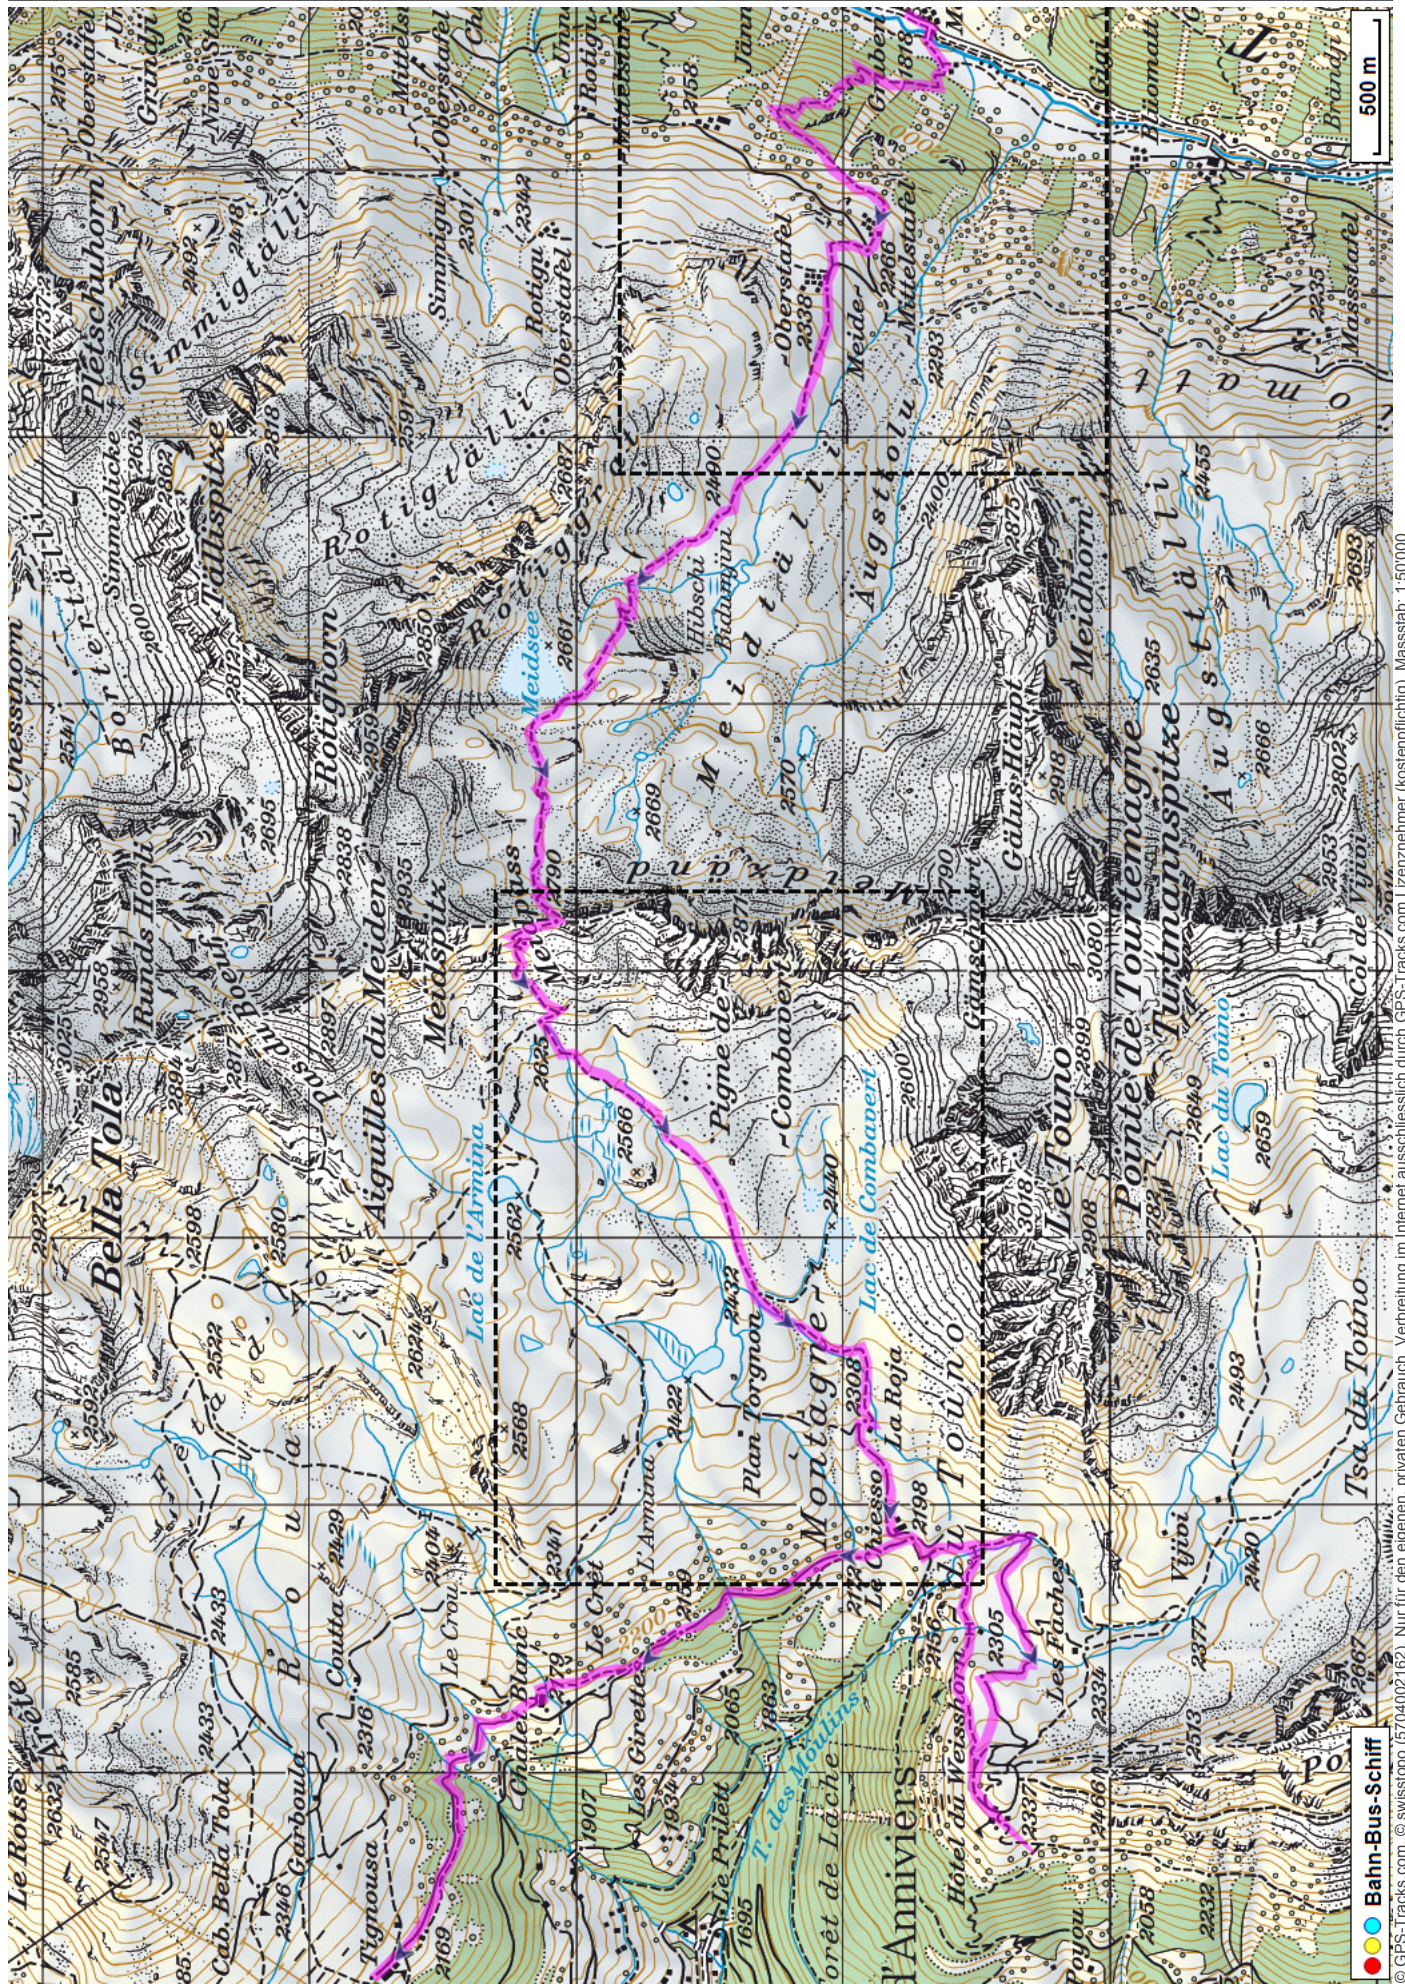


Gruben - Meidpass - St.Luc

Distanz: 15 km

Zeitbedarf: 5¼ h

Aufstieg: 1300 m

Abstieg: 920 m

Höchster Punkt: 2790 m.ü.M.

Tourenbeschreibung

Gruben - Meidpass - St.Luc

© GPS-Tracks.com. © swisstopo (5704002/162). Nur für den eigenen, privaten Gebrauch. Verbreitung im Internet ausschliesslich durch GPS-Tracks.com Lizenznehmer (kostenpflichtig). Massstab: 1:50000

Gruben - Meidpass - St.Luc

Gruben - Meidpass - St.Luc

Höhenprofil