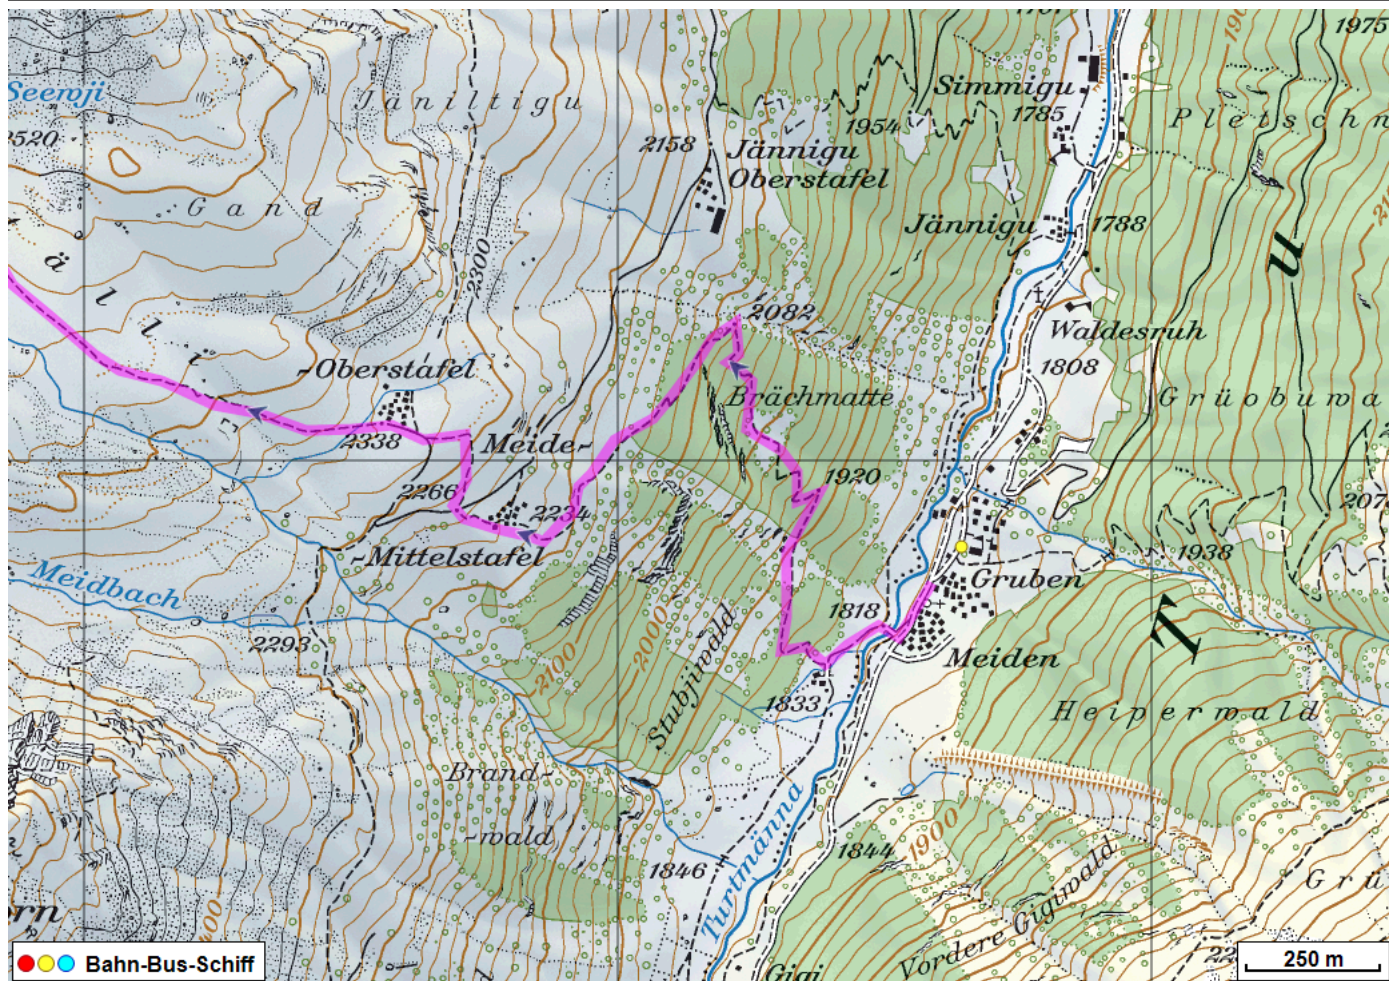


Gruben - Meidpass - St.Luc

Distanz: 15 km

Zeitbedarf: 5¼ h

Aufstieg: 1300 m

Abstieg: 920 m

Höchster Punkt: 2790 m.ü.M.

Tourenbeschreibung

Gruben - Meidpass - St.Luc

© GPS-Tracks.com. © swisstopo (5704002/162). Nur für den eigenen, privaten Gebrauch. Verbreitung im Internet ausschliesslich durch GPS-Tracks.com Lizenznehmer (kostenpflichtig). Massstab: 1:50000

Gruben - Meidpass - St.Luc

Gruben - Meidpass - St.Luc

Höhenprofil