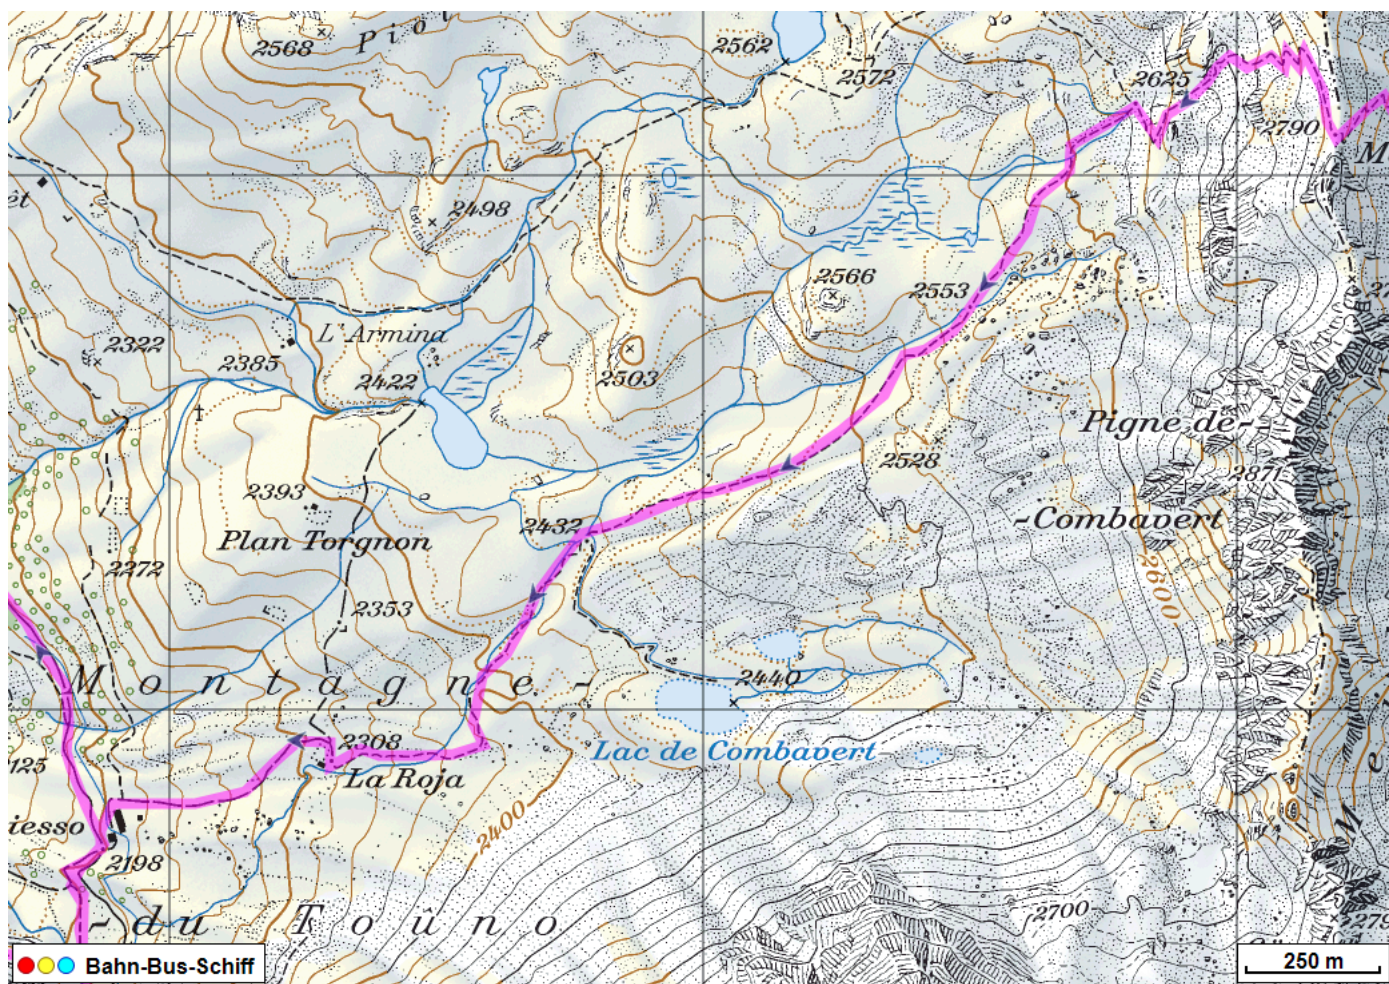


Gruben - Meidpass - St.Luc

Distanz: 15 km

Zeitbedarf: 5¼ h

Aufstieg: 1300 m

Abstieg: 920 m

Höchster Punkt: 2790 m.ü.M.

Tourenbeschreibung

Gruben - Meidpass - St.Luc

© GPS-Tracks.com. © swisstopo (5704002/162). Nur für den eigenen, privaten Gebrauch. Verbreitung im Internet ausschliesslich durch GPS-Tracks.com Lizenznehmer (kostenpflichtig). Massstab: 1:50000

Gruben - Meidpass - St.Luc

Gruben - Meidpass - St.Luc

Höhenprofil