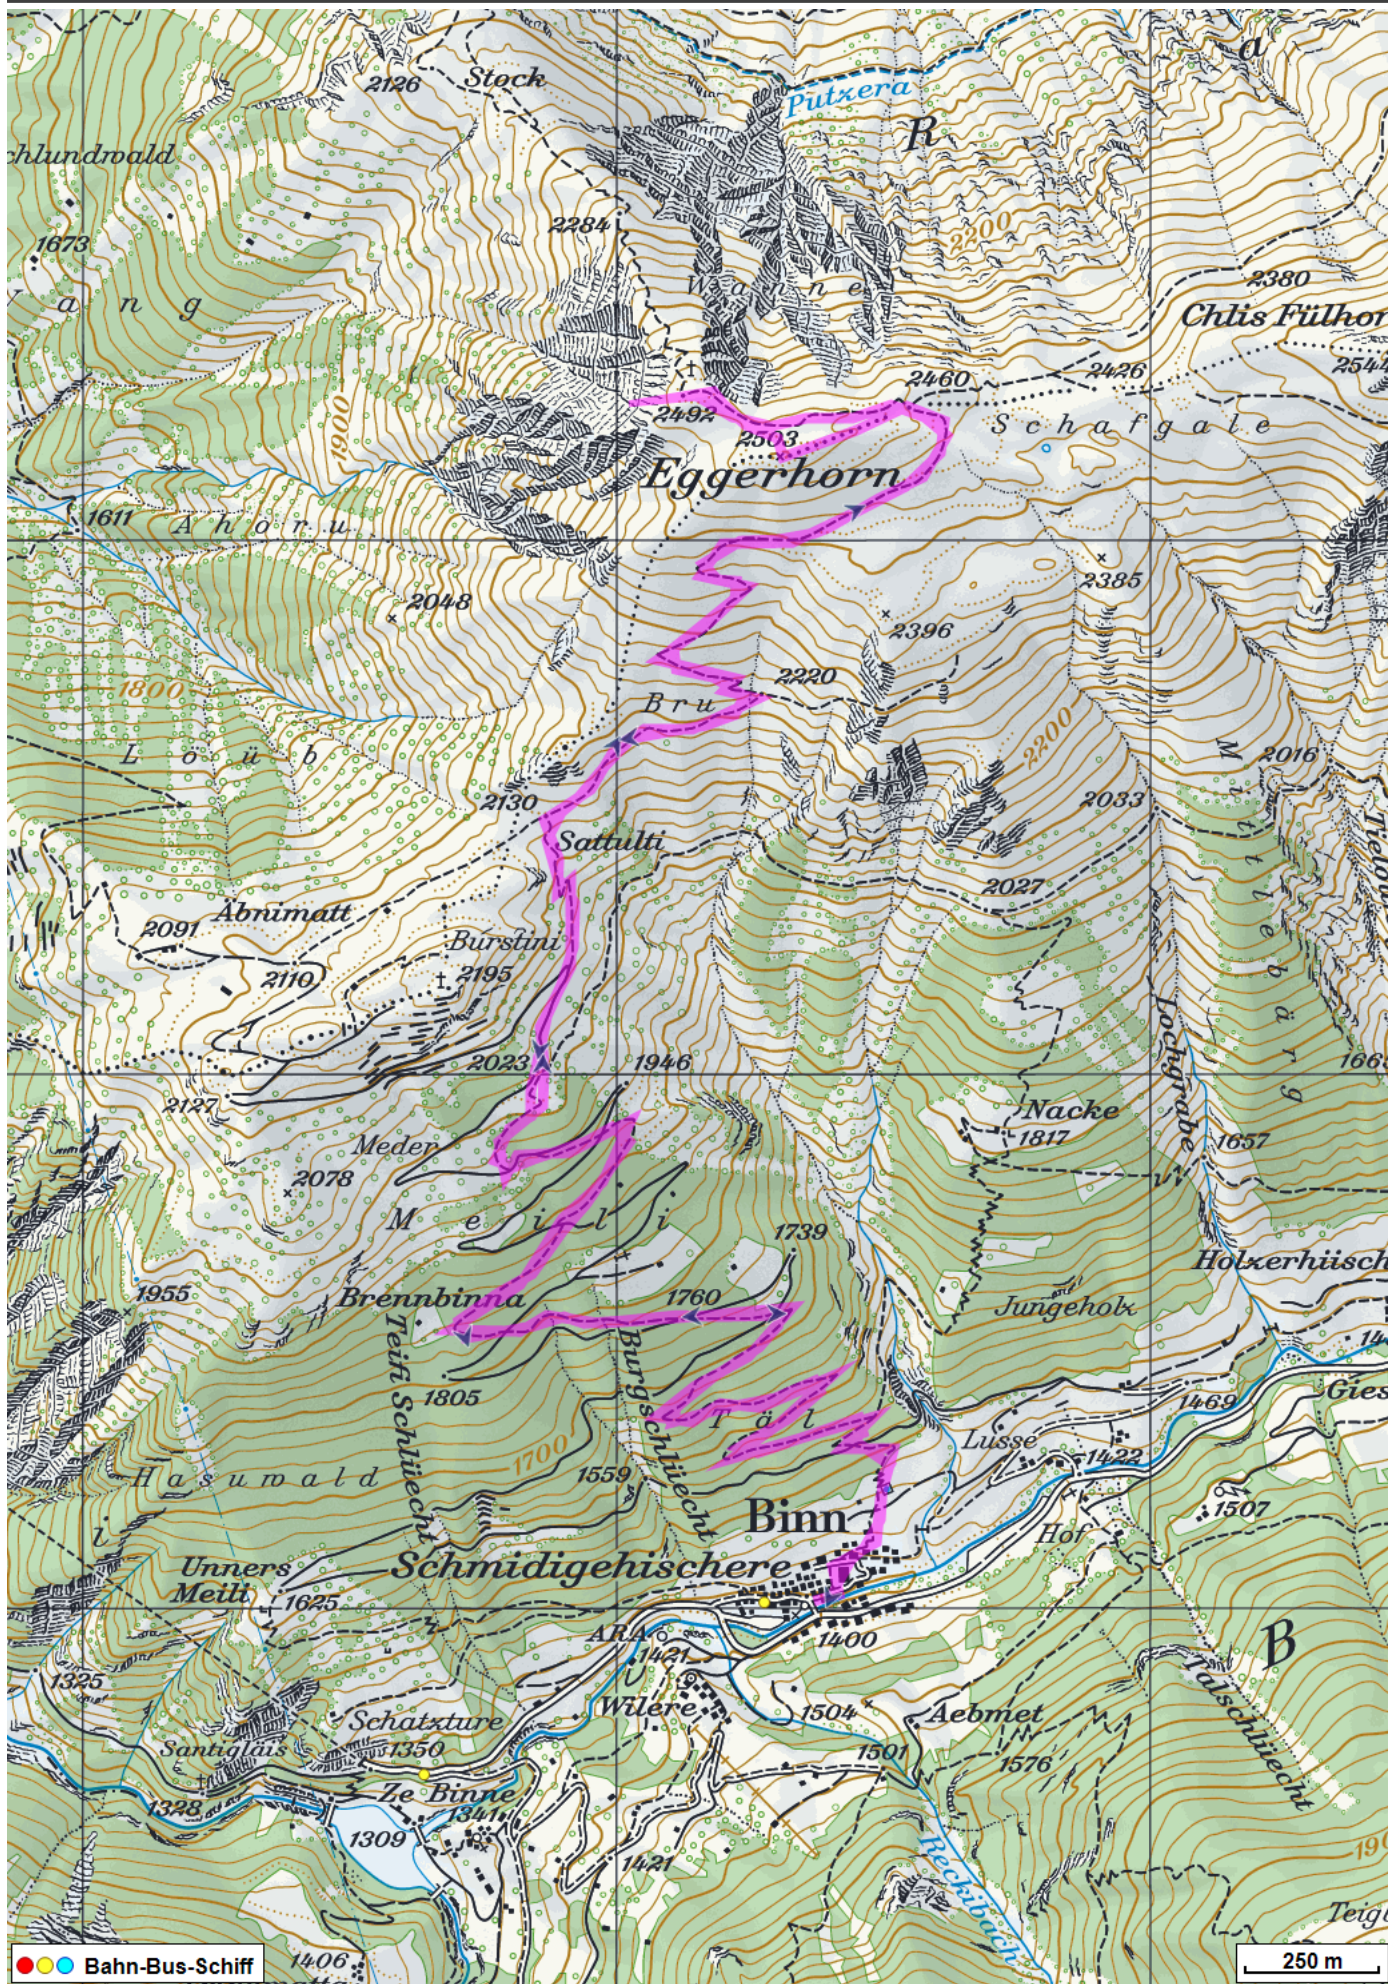

# Bergtour Binn - Eggerhorn - Binn

---

**Distanz:** 13 km

**Zeitbedarf:** 4½ h

**Aufstieg:** 1130 m

**Abstieg:** 1130 m

**Höchster Punkt:** 2491 m.ü.M.

---

## Tourenbeschreibung

# Bergtour Binn - Eggerhorn - Binn

© swisstopo (5704002162). Nur für den eigenen, privaten Gebrauch. Verbreitung im Internet ausschliesslich durch GPS-Tracks.com Lizenznehmer (kostenpflichtig). Massstab: 1:25000

# Bergtour Binn - Eggerhorn - Binn