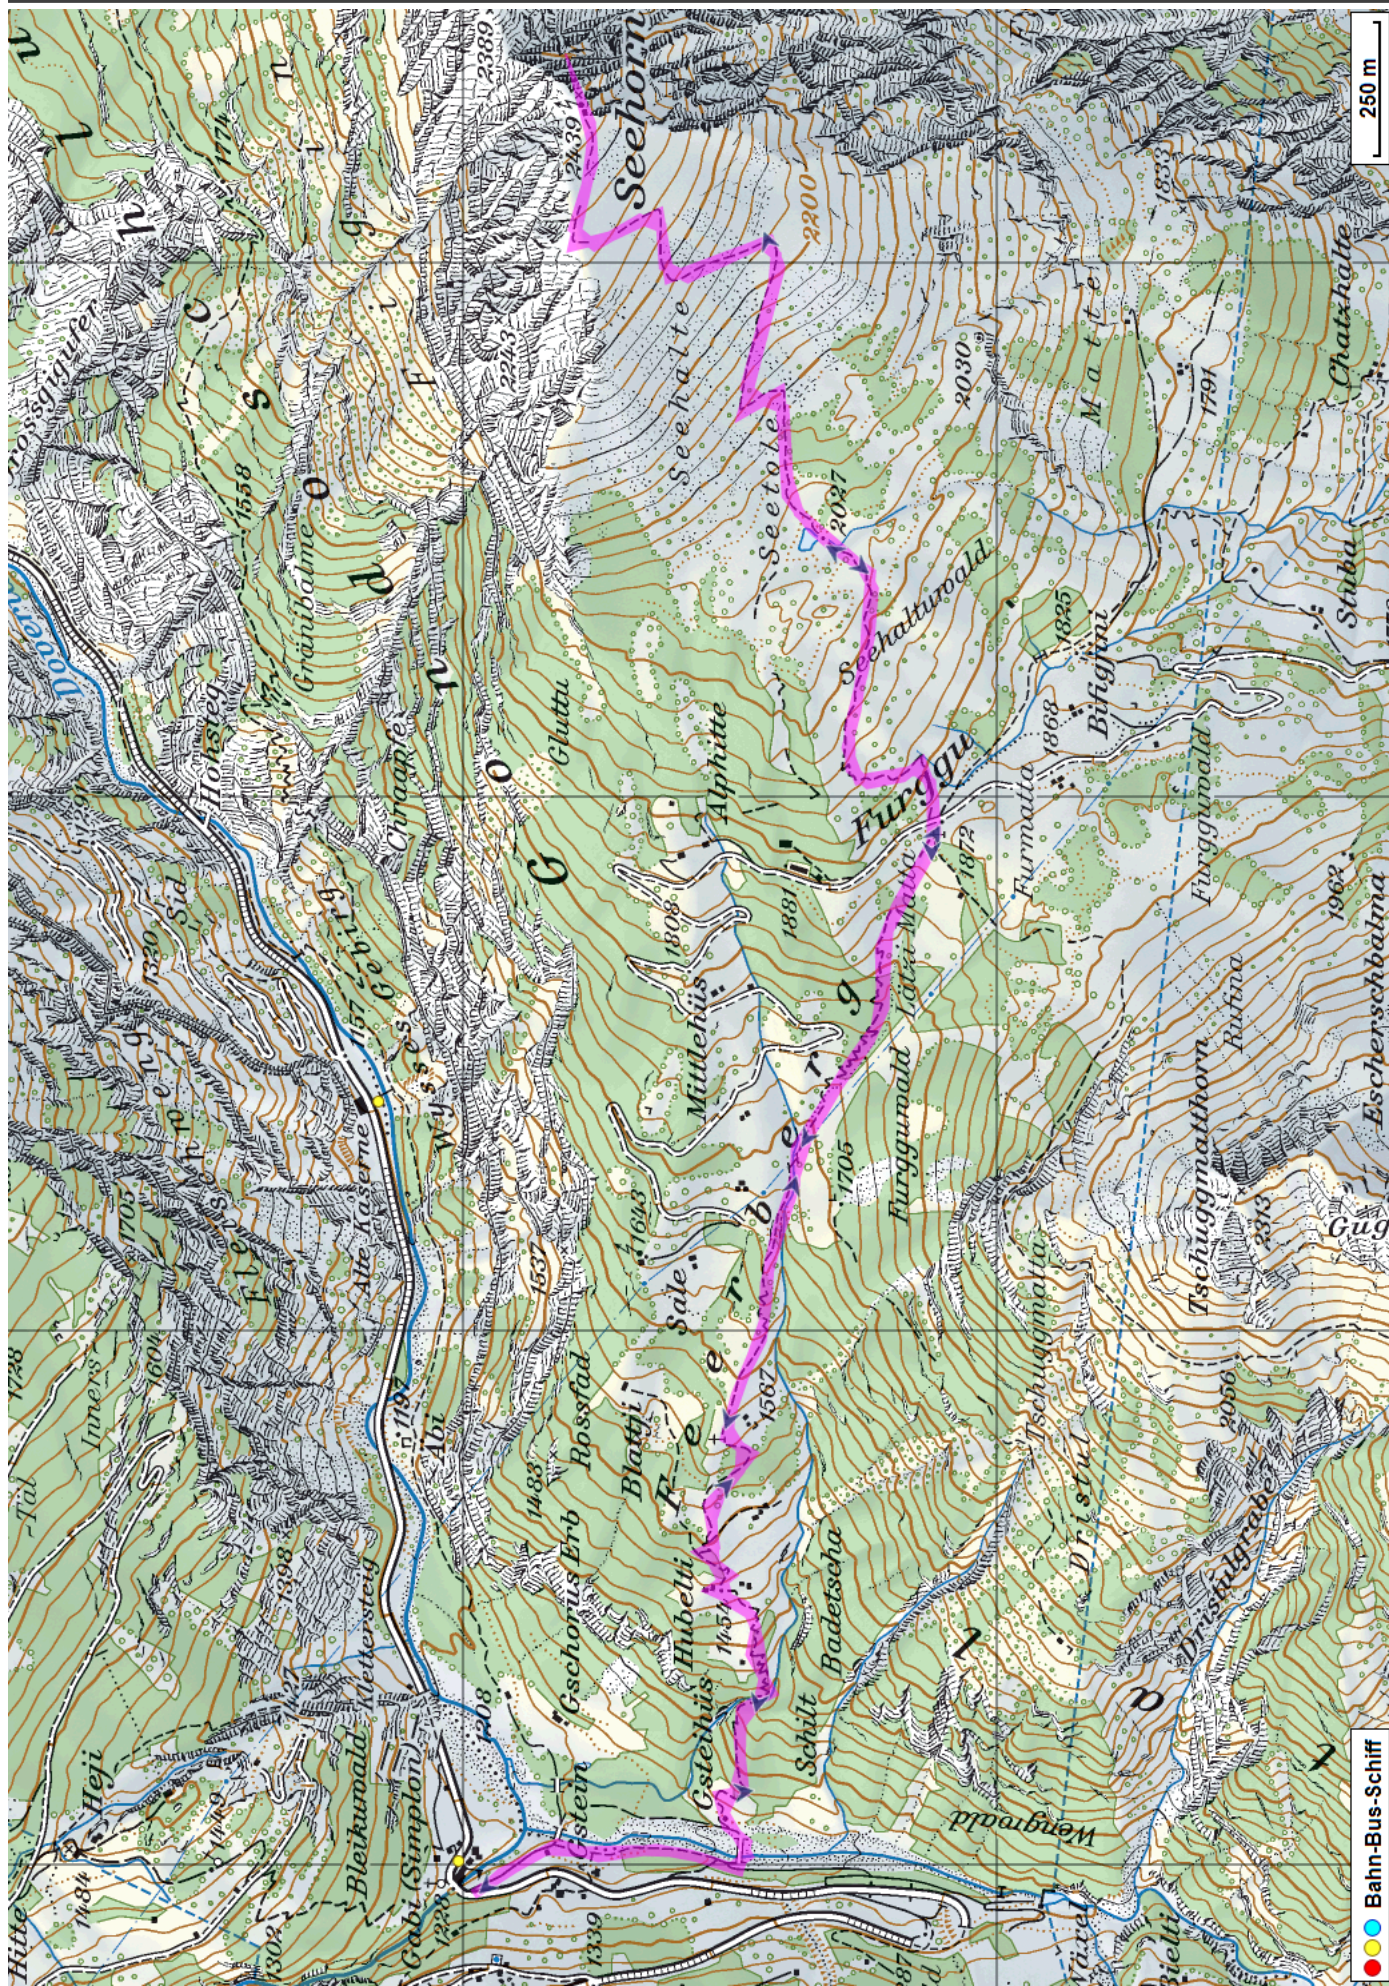

# Bergtour Gabi - Seehorn - Gabi

---

**Distanz:** 10.7 km

**Zeitbedarf:** 5 h

**Aufstieg:** 1200 m

**Abstieg:** 1200 m

**Höchster Punkt:** 2438 m.ü.M.

---

## Tourenbeschreibung

# Bergtour Gabi - Seehorn - Gabi

© GPS-Tracks.com. © swisstopo (5704002162). Nur für den eigenen, privaten Gebrauch. Verbreitung im Internet ausschliesslich durch GPS-Tracks.com Lizenznehmer (kostenpflichtig). Massstab: 1:25000

# Bergtour Gabi - Seehorn - Gabi