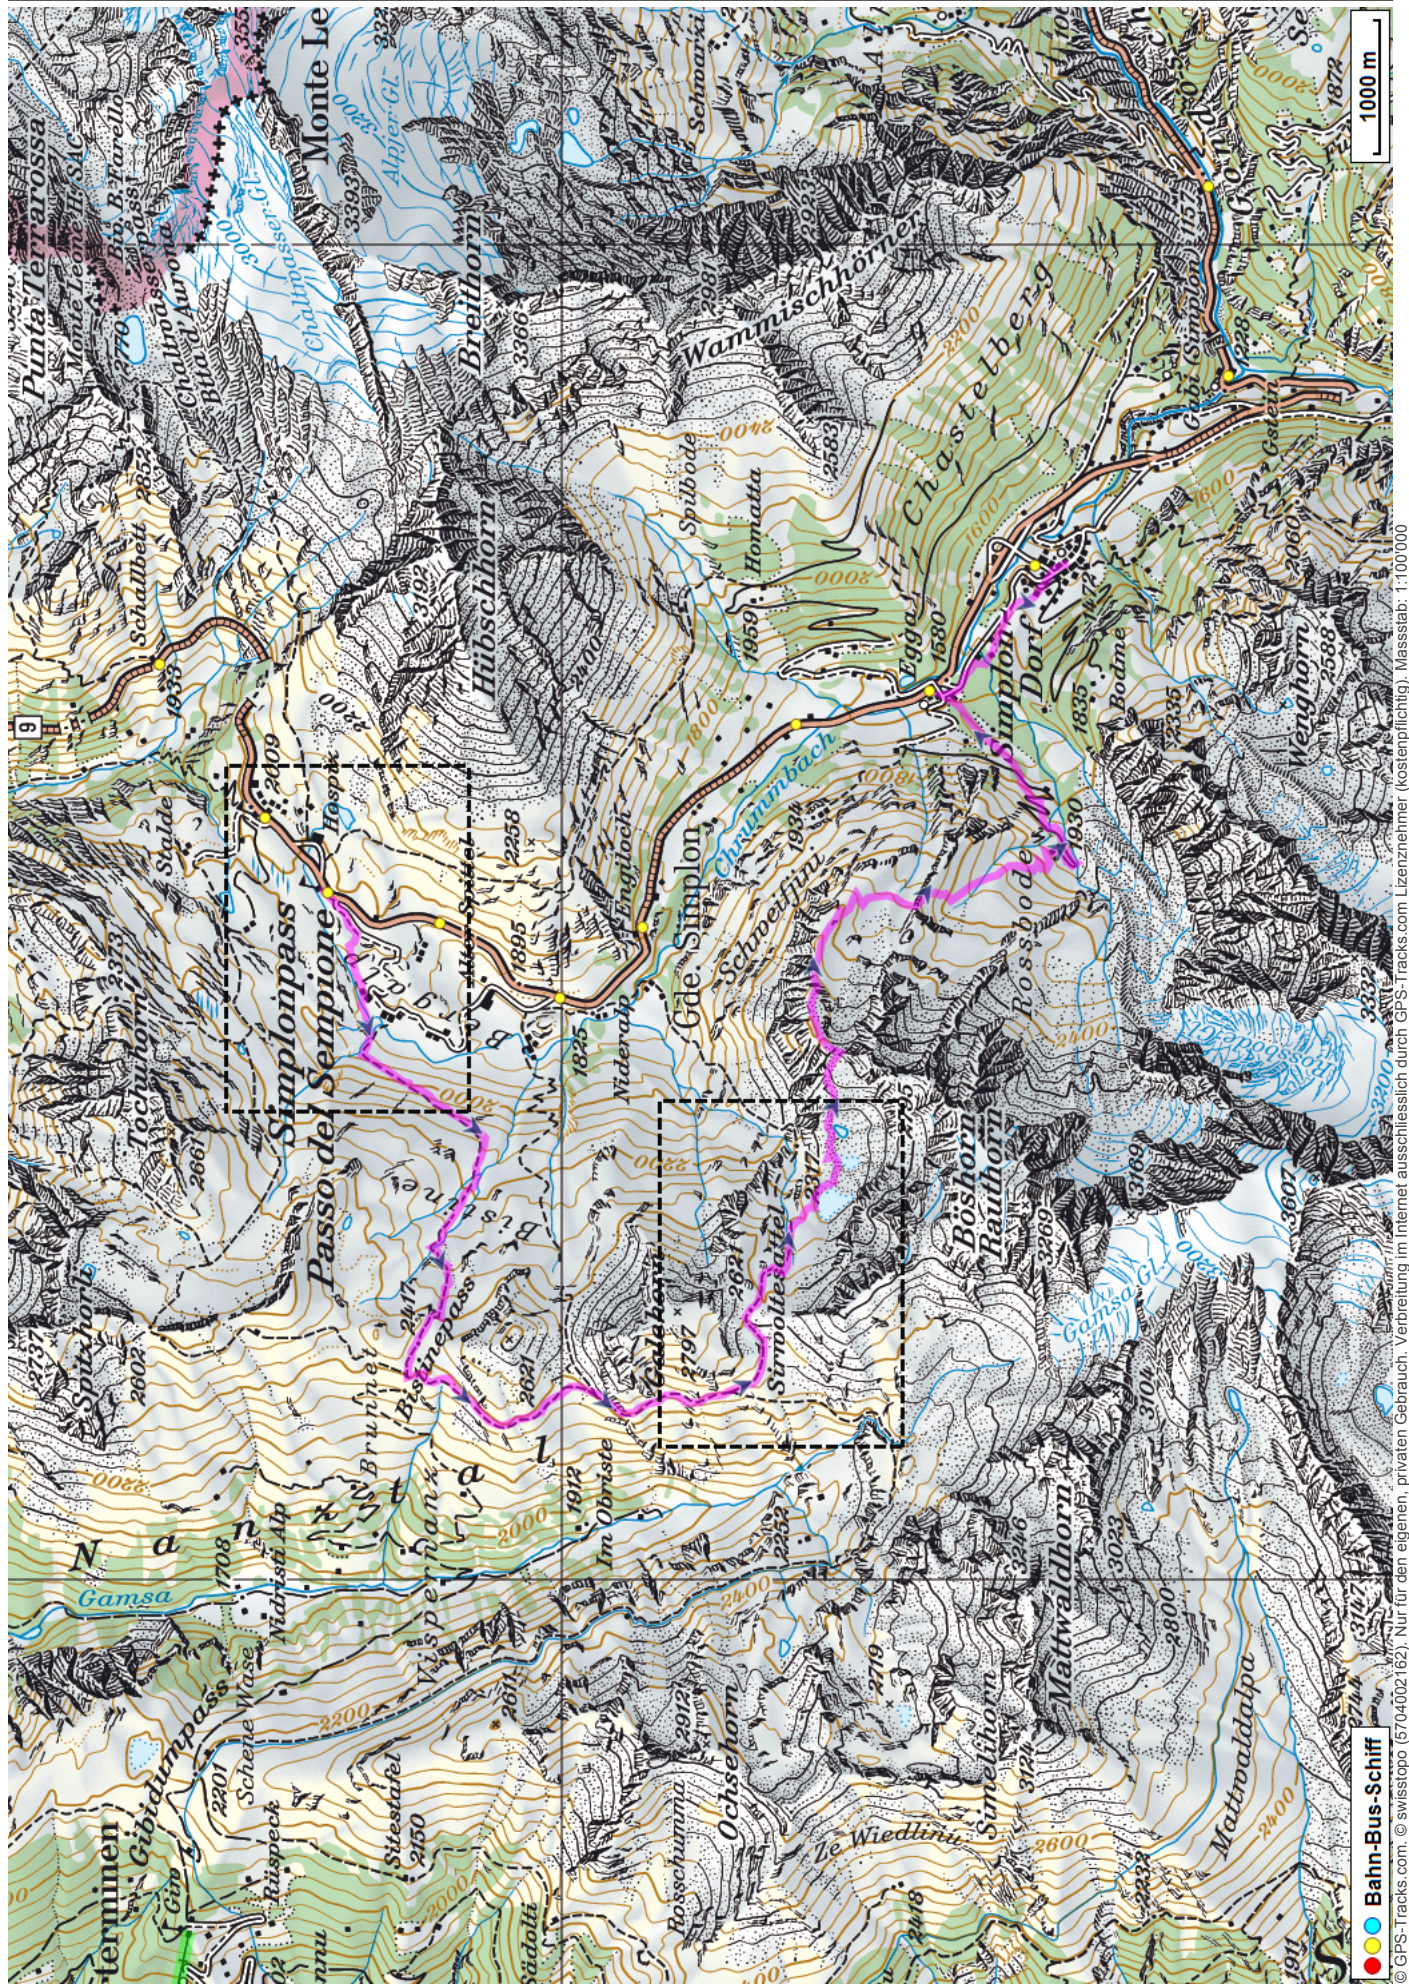


Bergwanderung Simplonpass - Sirwoltesattel

Distanz: 17.8 km

Zeitbedarf: 5³/₄ h

Aufstieg: 1130 m

Abstieg: 1630 m

Höchster Punkt: 2623 m.ü.M.

Tourenbeschreibung

Bergwanderung Simplonpass - Sirwoltesattel

Bergwanderung Simplonpass - Sirwoltesattel

Bergwanderung Simplonpass - Sirwoltesattel

Höhenprofil