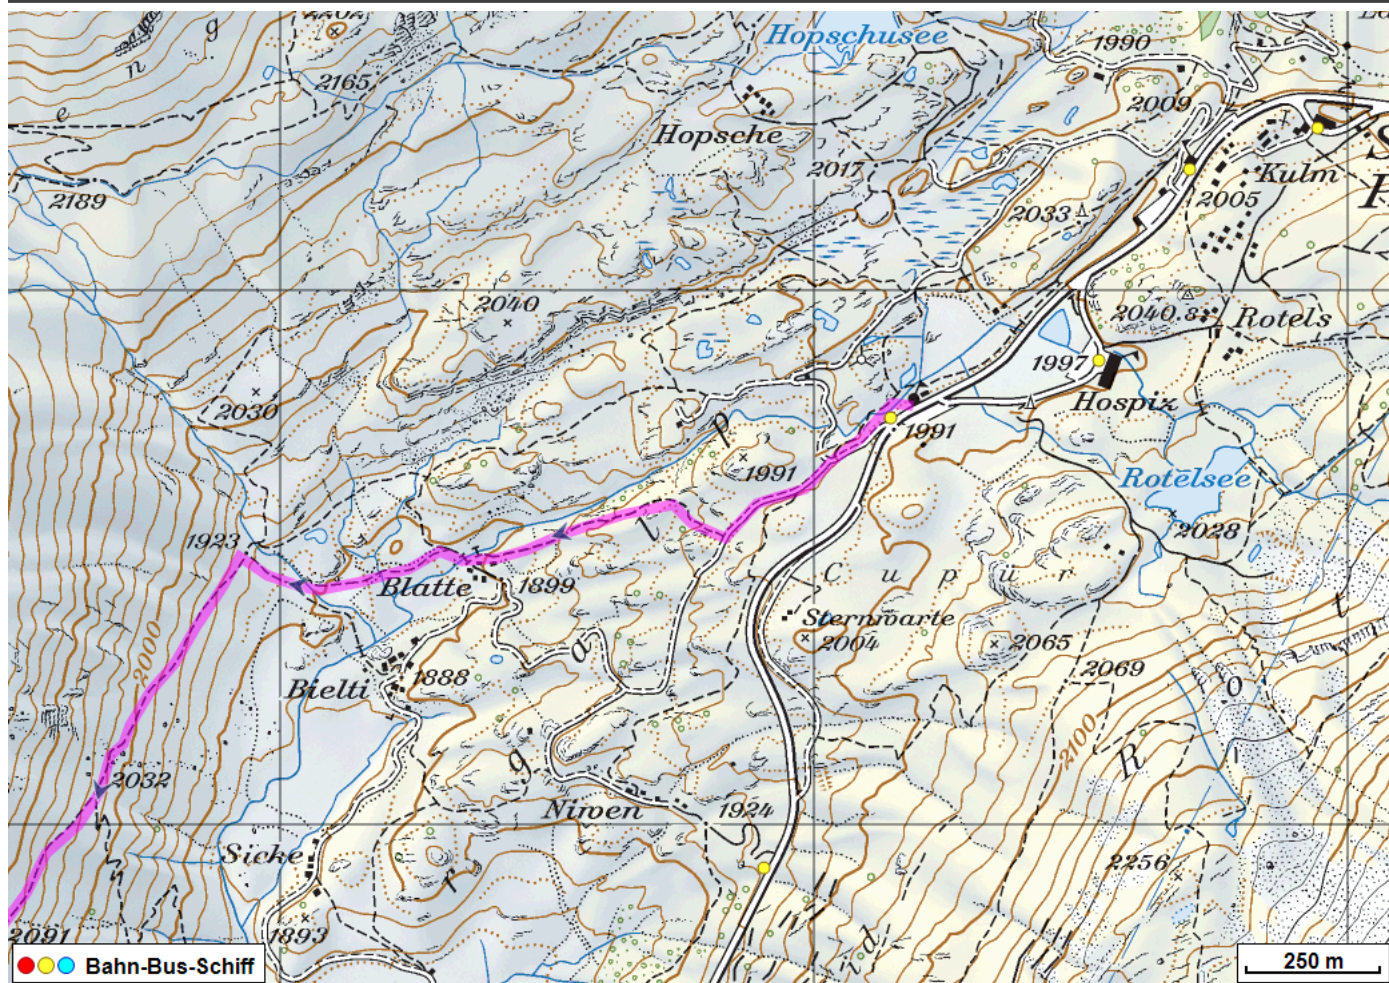


Bergwanderung Simplonpass - Sirwoltesattel

Distanz: 17.8 km

Zeitbedarf: 5³/₄ h

Aufstieg: 1130 m

Abstieg: 1630 m

Höchster Punkt: 2623 m.ü.M.

Tourenbeschreibung

Bergwanderung Simplonpass - Sirwoltesattel

Bergwanderung Simplonpass - Sirwoltesattel

Bergwanderung Simplonpass - Sirwoltesattel

Höhenprofil