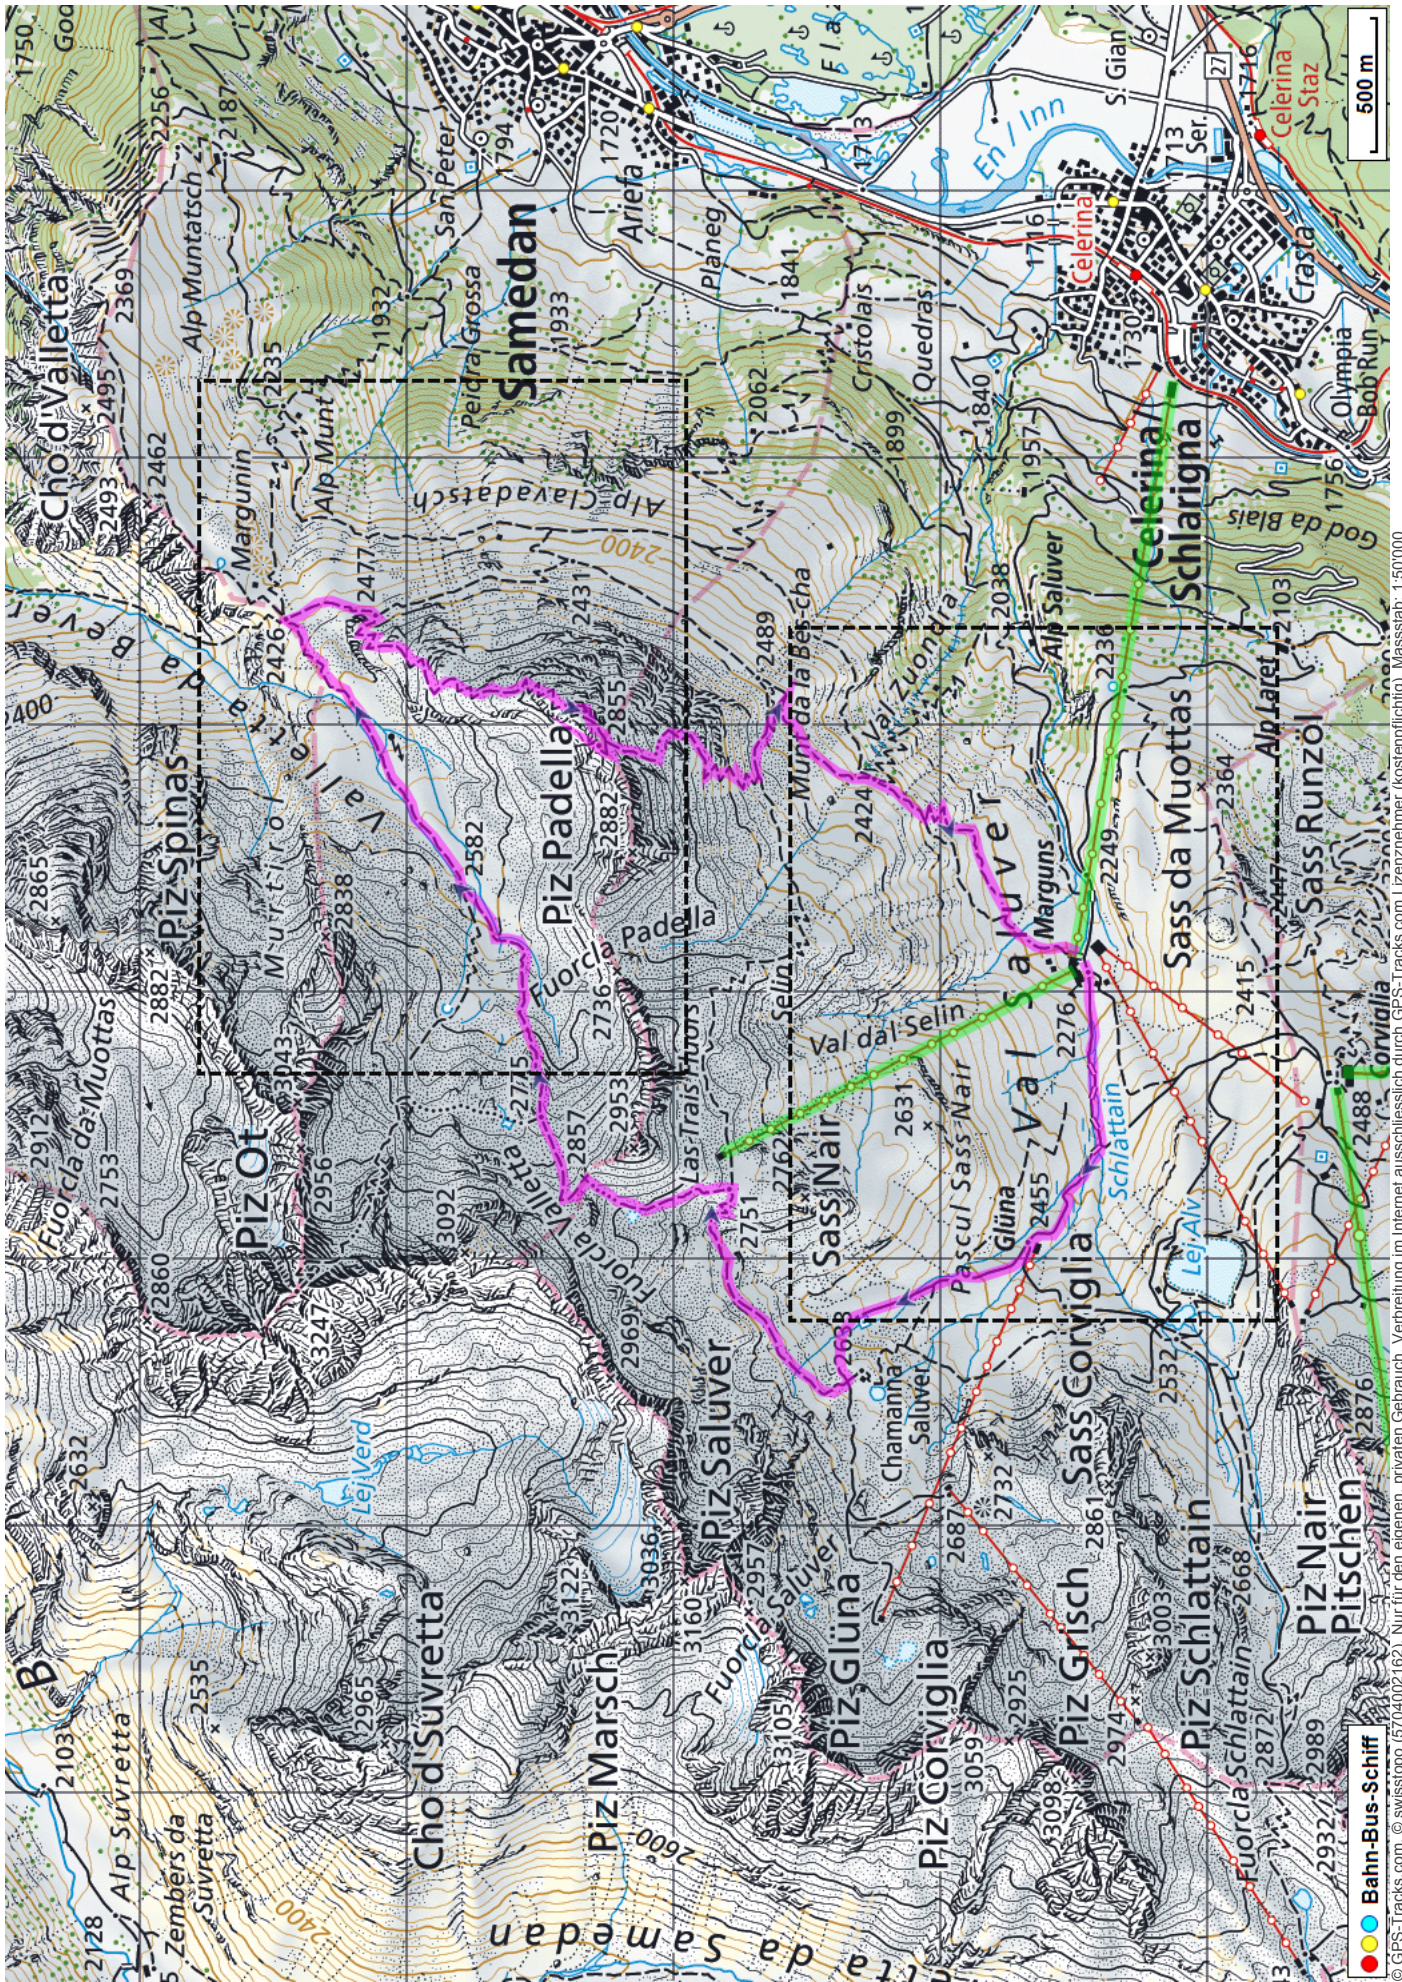


Bergtour Fuorcla Valletta - Piz Padella

Distanz: 12 km

Zeitbedarf: 4½ h

Aufstieg: 1070 m

Abstieg: 1070 m

Höchster Punkt: 2857 m.ü.M.

Tourenbeschreibung

Bergtour Fuorcla Valletta - Piz Padella

© GPS-Tracks.com. © swisstopo (5704002162). Nur für den eigenen, privaten Gebrauch. Verbreitung im Internet ausschliesslich durch GPS-Tracks.com Lizenznehmer (kostenpflichtig). Massstab: 1:50000

Bergtour Fuorcla Valletta - Piz Padella

Bergtour Fuorcla Valletta - Piz Padella

Höhenprofil