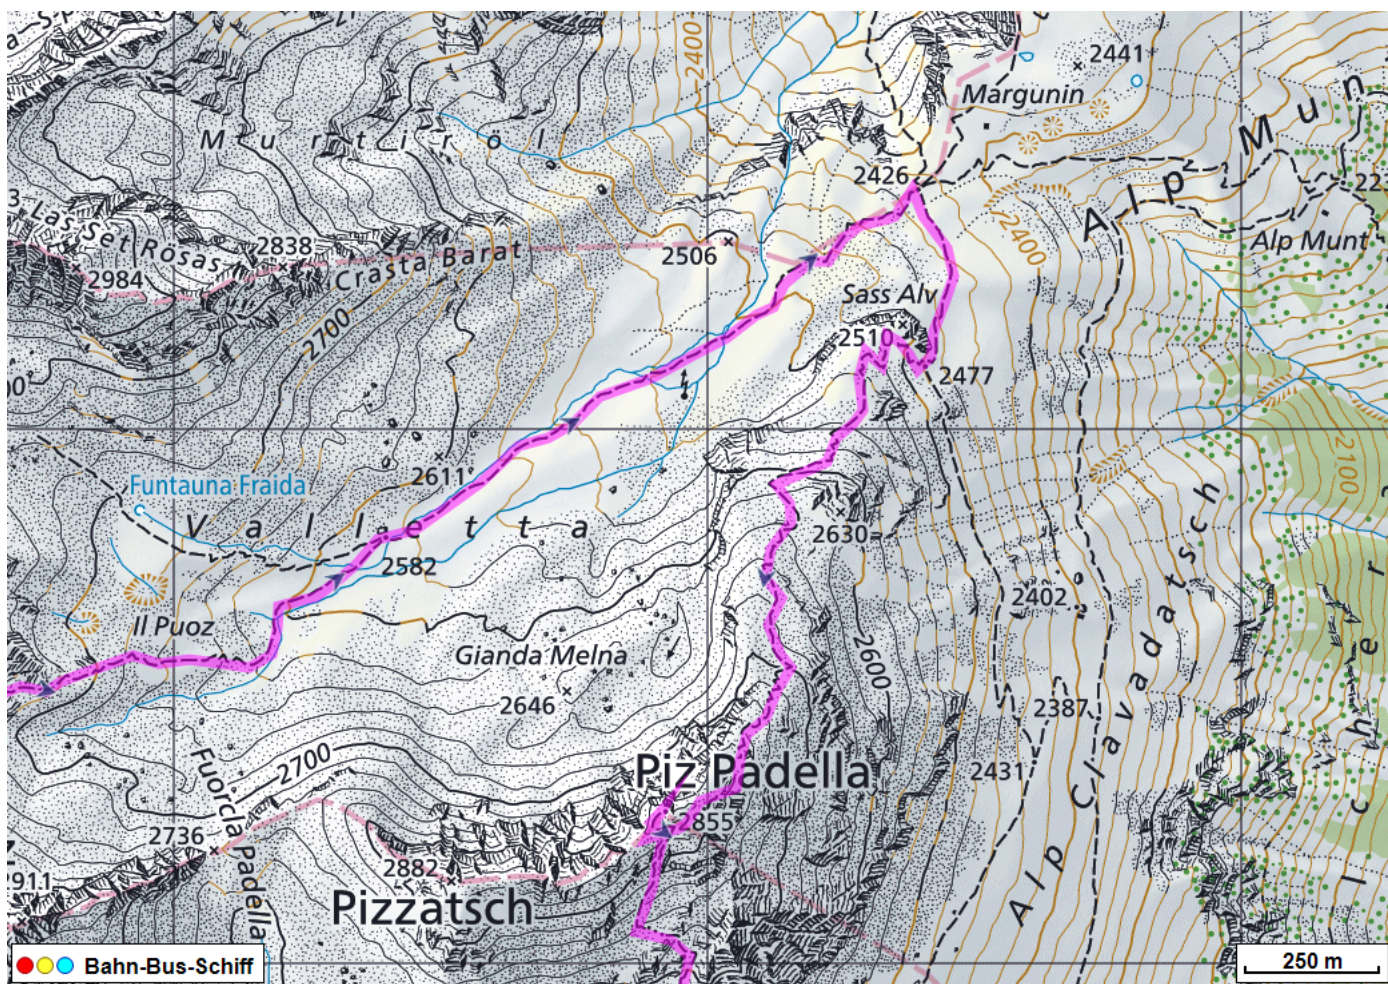


Bergtour Fuorcla Valletta - Piz Padella

Distanz: 12 km

Zeitbedarf: 4½ h

Aufstieg: 1070 m

Abstieg: 1070 m

Höchster Punkt: 2857 m.ü.M.

Tourenbeschreibung

Bergtour Fuorcla Valletta - Piz Padella

© GPS-Tracks.com. © swisstopo (5704002162). Nur für den eigenen, privaten Gebrauch. Verbreitung im Internet ausschliesslich durch GPS-Tracks.com Lizenznehmer (kostenpflichtig). Massstab: 1:50000

Bergtour Fuorcla Valletta - Piz Padella

Bergtour Fuorcla Valletta - Piz Padella

Höhenprofil