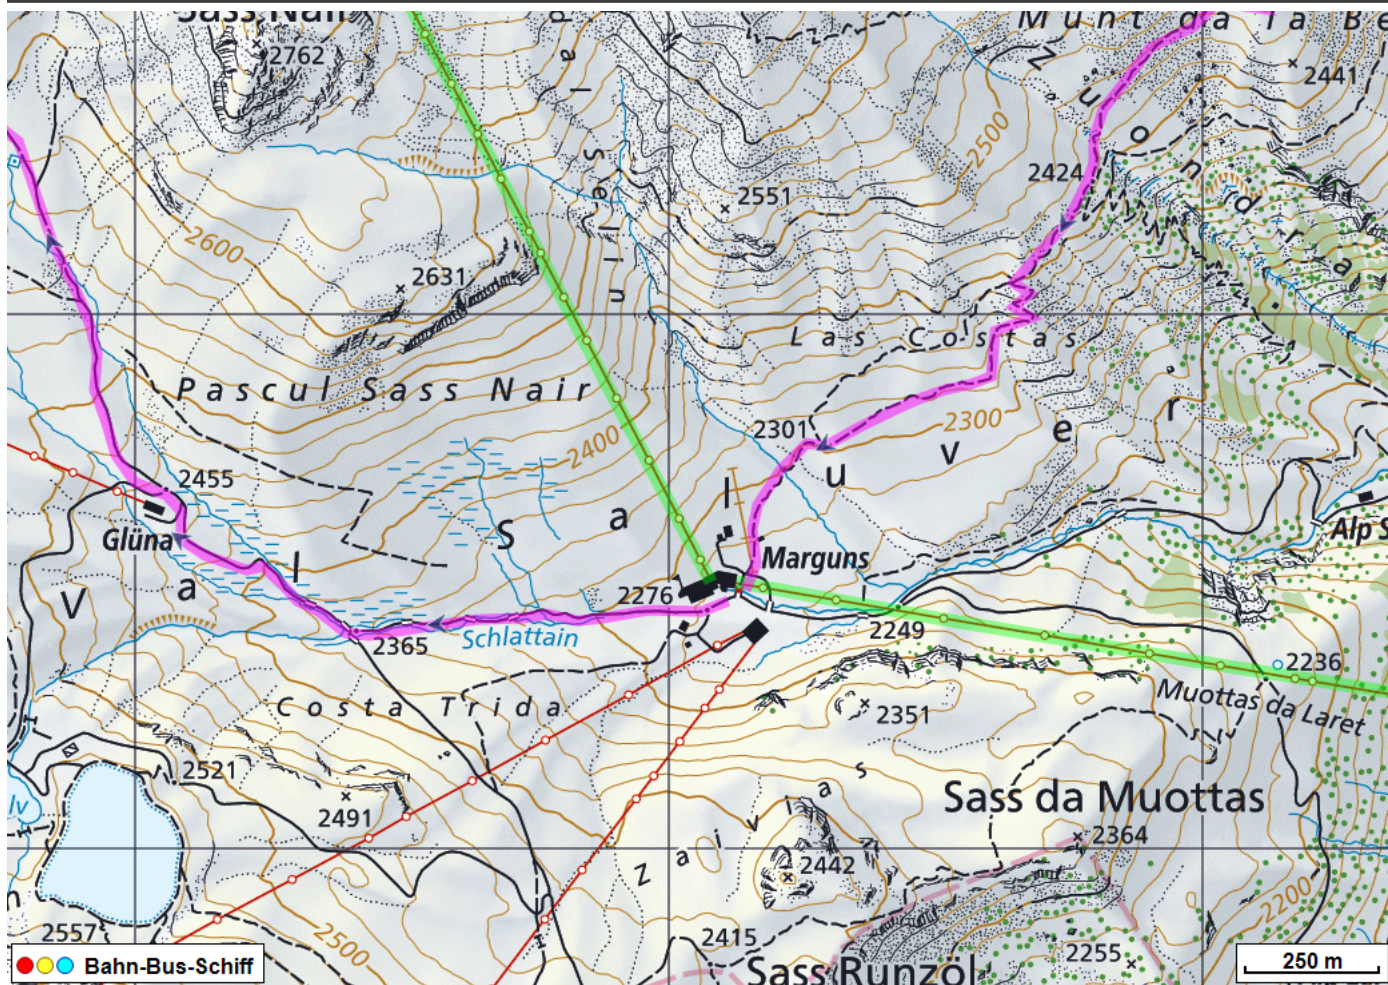


Bergtour Fuorcla Valletta - Piz Padella

Distanz: 12 km

Zeitbedarf: 4½ h

Aufstieg: 1070 m

Abstieg: 1070 m

Höchster Punkt: 2857 m.ü.M.

Tourenbeschreibung

Bergtour Fuorcla Valletta - Piz Padella

© GPS-Tracks.com. © swisstopo (5704002162). Nur für den eigenen, privaten Gebrauch. Verbreitung im Internet ausschliesslich durch GPS-Tracks.com Lizenznehmer (kostenpflichtig). Massstab: 1:50000

Bergtour Fuorcla Valletta - Piz Padella

Bergtour Fuorcla Valletta - Piz Padella

Höhenprofil