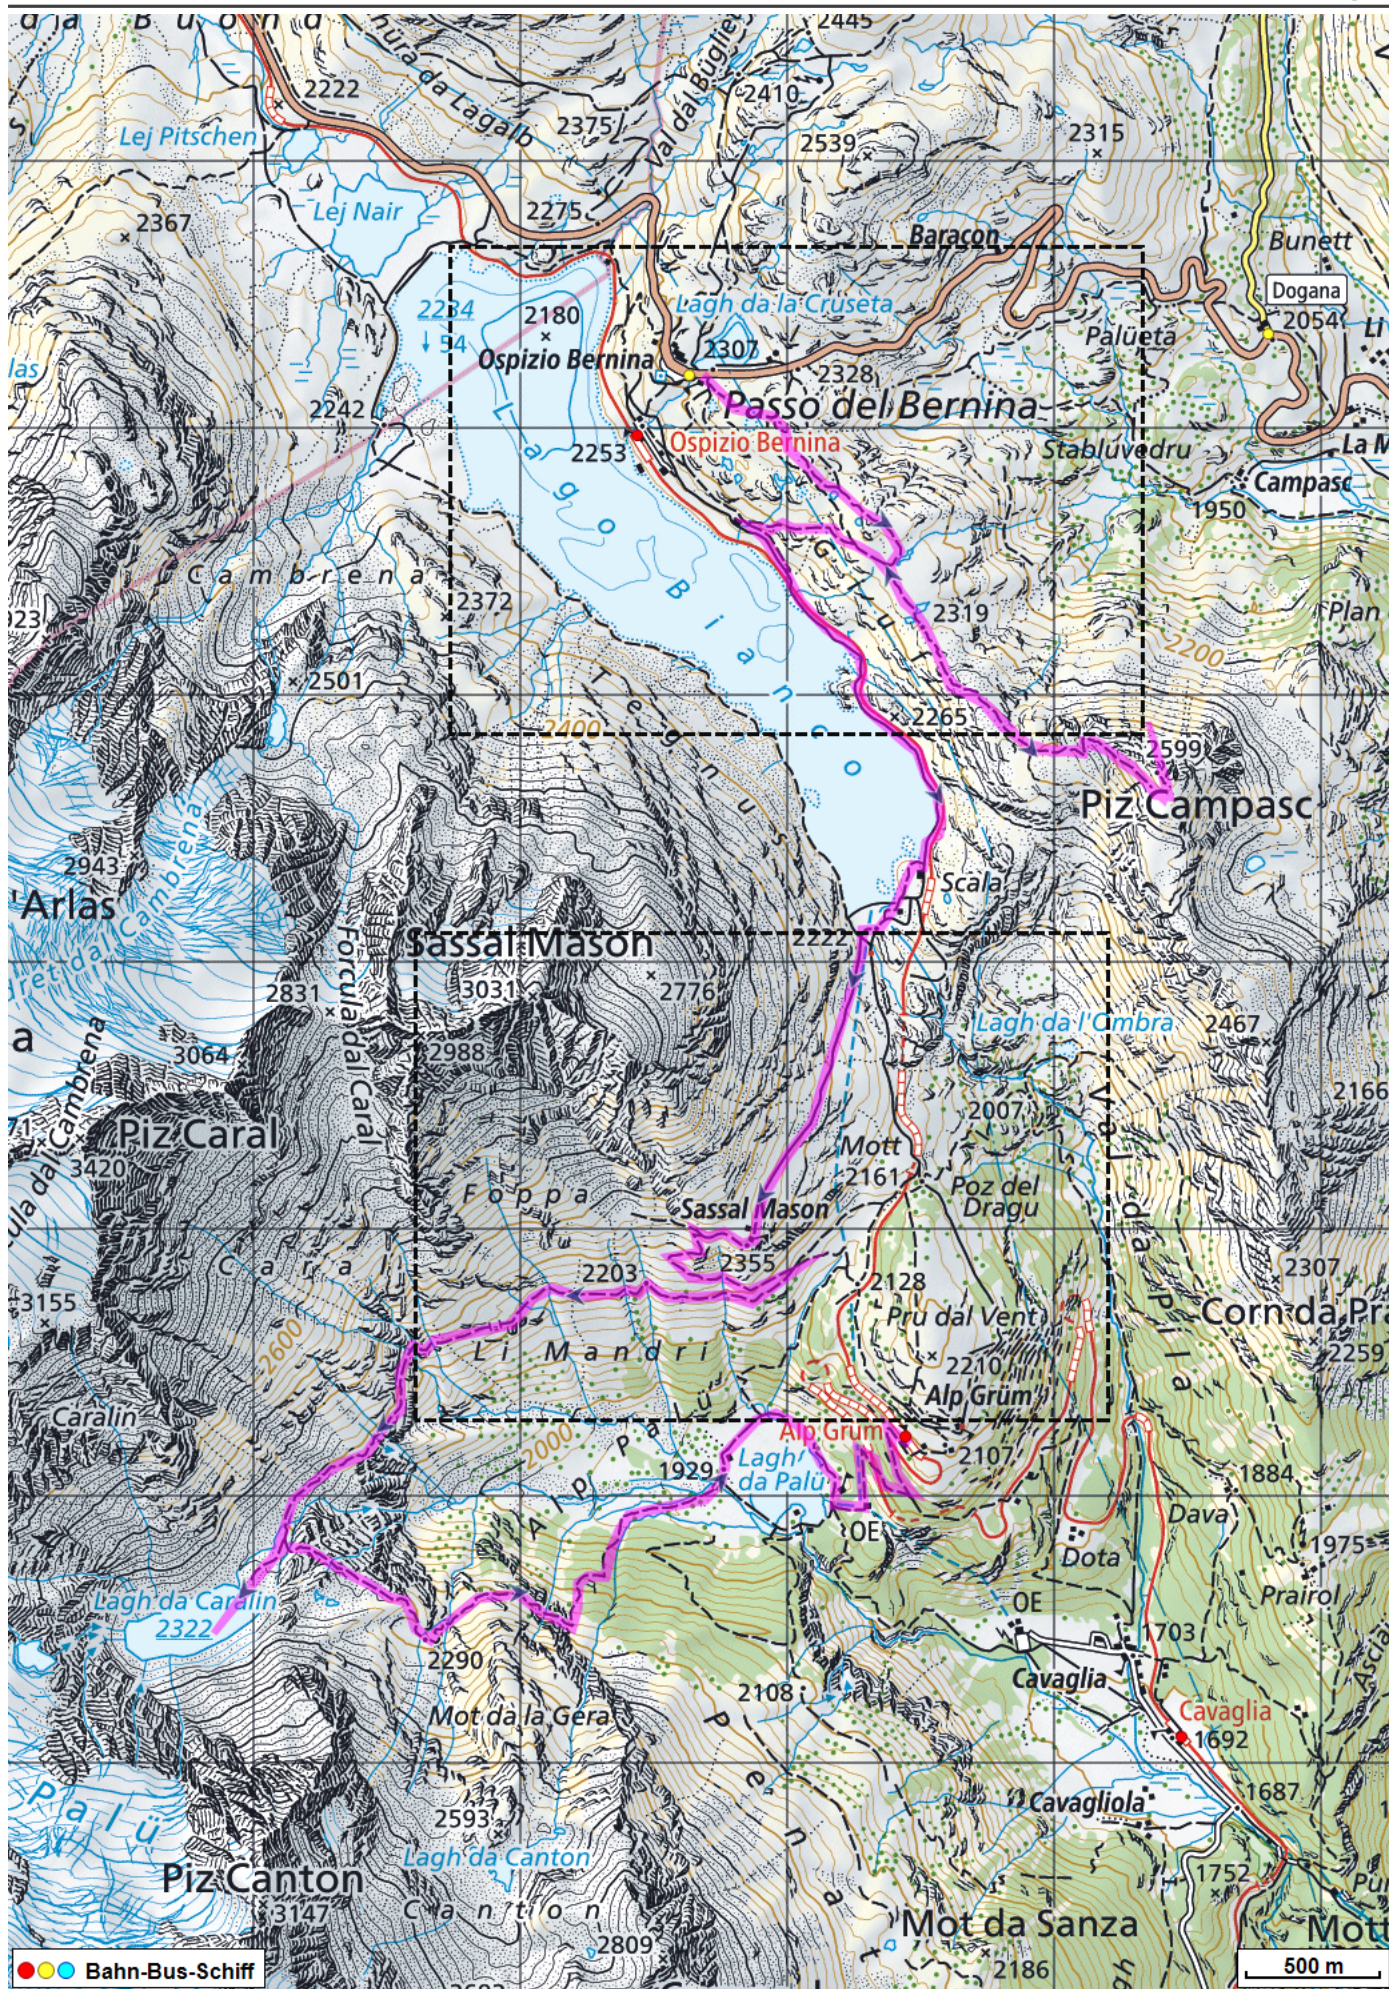


Bergtour Piz Campasc - Alp Grüm

Distanz: 16.7 km

Zeitbedarf: 6 h

Aufstieg: 1060 m

Abstieg: 1270 m

Höchster Punkt: 2598 m.ü.M.

Tourenbeschreibung

Bergtour Piz Campasc - Alp Grüm

© swisstopo (6704002162). Nur für den eigenen, privaten Gebrauch. Verbreitung im Internet ausschliesslich durch GPS-Tracks.com Lizenznehmer (kostenpflichtig). Massstab: 1:50000

Bergtour Piz Campasc - Alp Grüm

Bergtour Piz Campasc - Alp Grüm

Höhenprofil