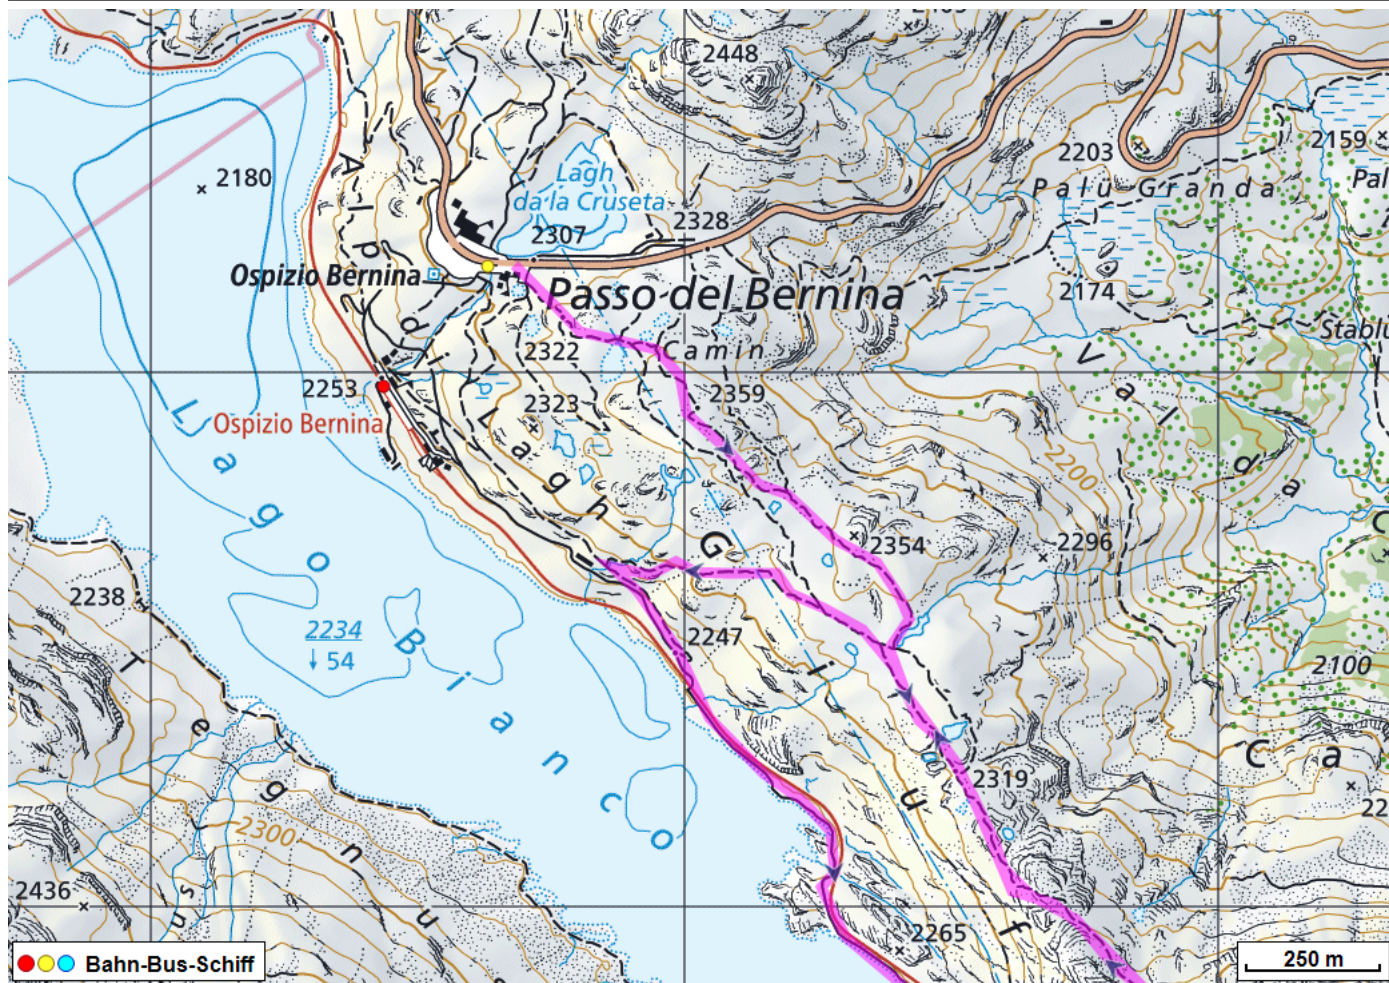


Bergtour Piz Campasc - Alp Grüm

Distanz: 16.7 km

Zeitbedarf: 6 h

Aufstieg: 1060 m

Abstieg: 1270 m

Höchster Punkt: 2598 m.ü.M.

Tourenbeschreibung

Bergtour Piz Campasc - Alp Grüm

© swisstopo (6704002162). Nur für den eigenen, privaten Gebrauch. Verbreitung im Internet ausschliesslich durch GPS-Tracks.com Lizenznehmer (kostenpflichtig). Massstab: 1:50000

Bergtour Piz Campasc - Alp Grüm

Bergtour Piz Campasc - Alp Grüm

Höhenprofil