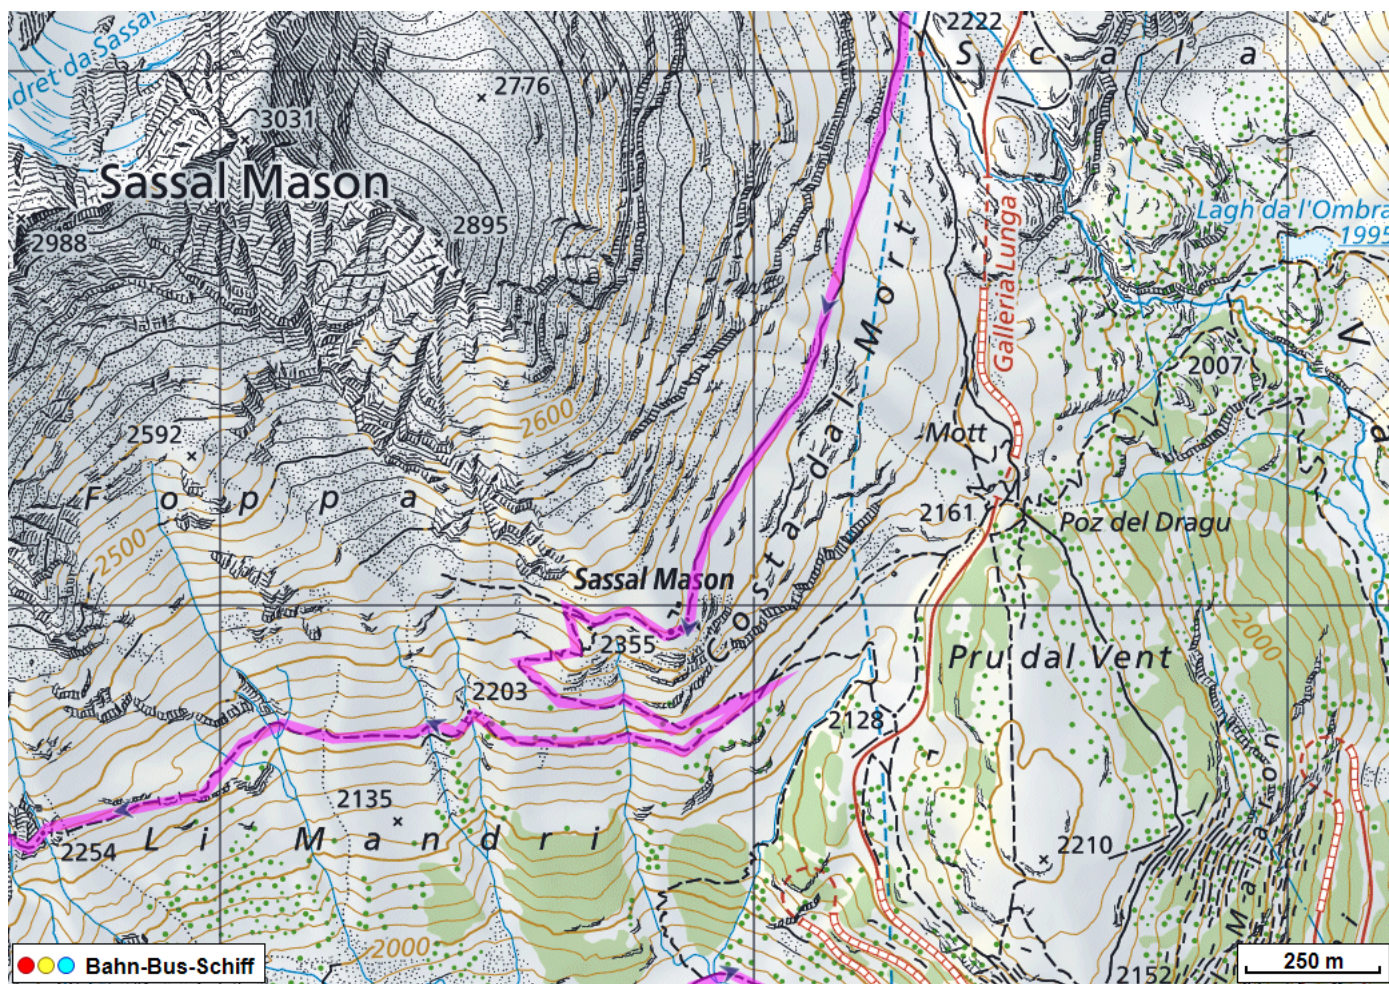


Bergtour Piz Campasc - Alp Grüm

Distanz: 16.7 km

Zeitbedarf: 6 h

Aufstieg: 1060 m

Abstieg: 1270 m

Höchster Punkt: 2598 m.ü.M.

Tourenbeschreibung

Bergtour Piz Campasc - Alp Grüm

© swisstopo (6704002162). Nur für den eigenen, privaten Gebrauch. Verbreitung im Internet ausschliesslich durch GPS-Tracks.com Lizenznehmer (kostenpflichtig). Massstab: 1:50000

Bergtour Piz Campasc - Alp Grüm

Bergtour Piz Campasc - Alp Grüm

Höhenprofil