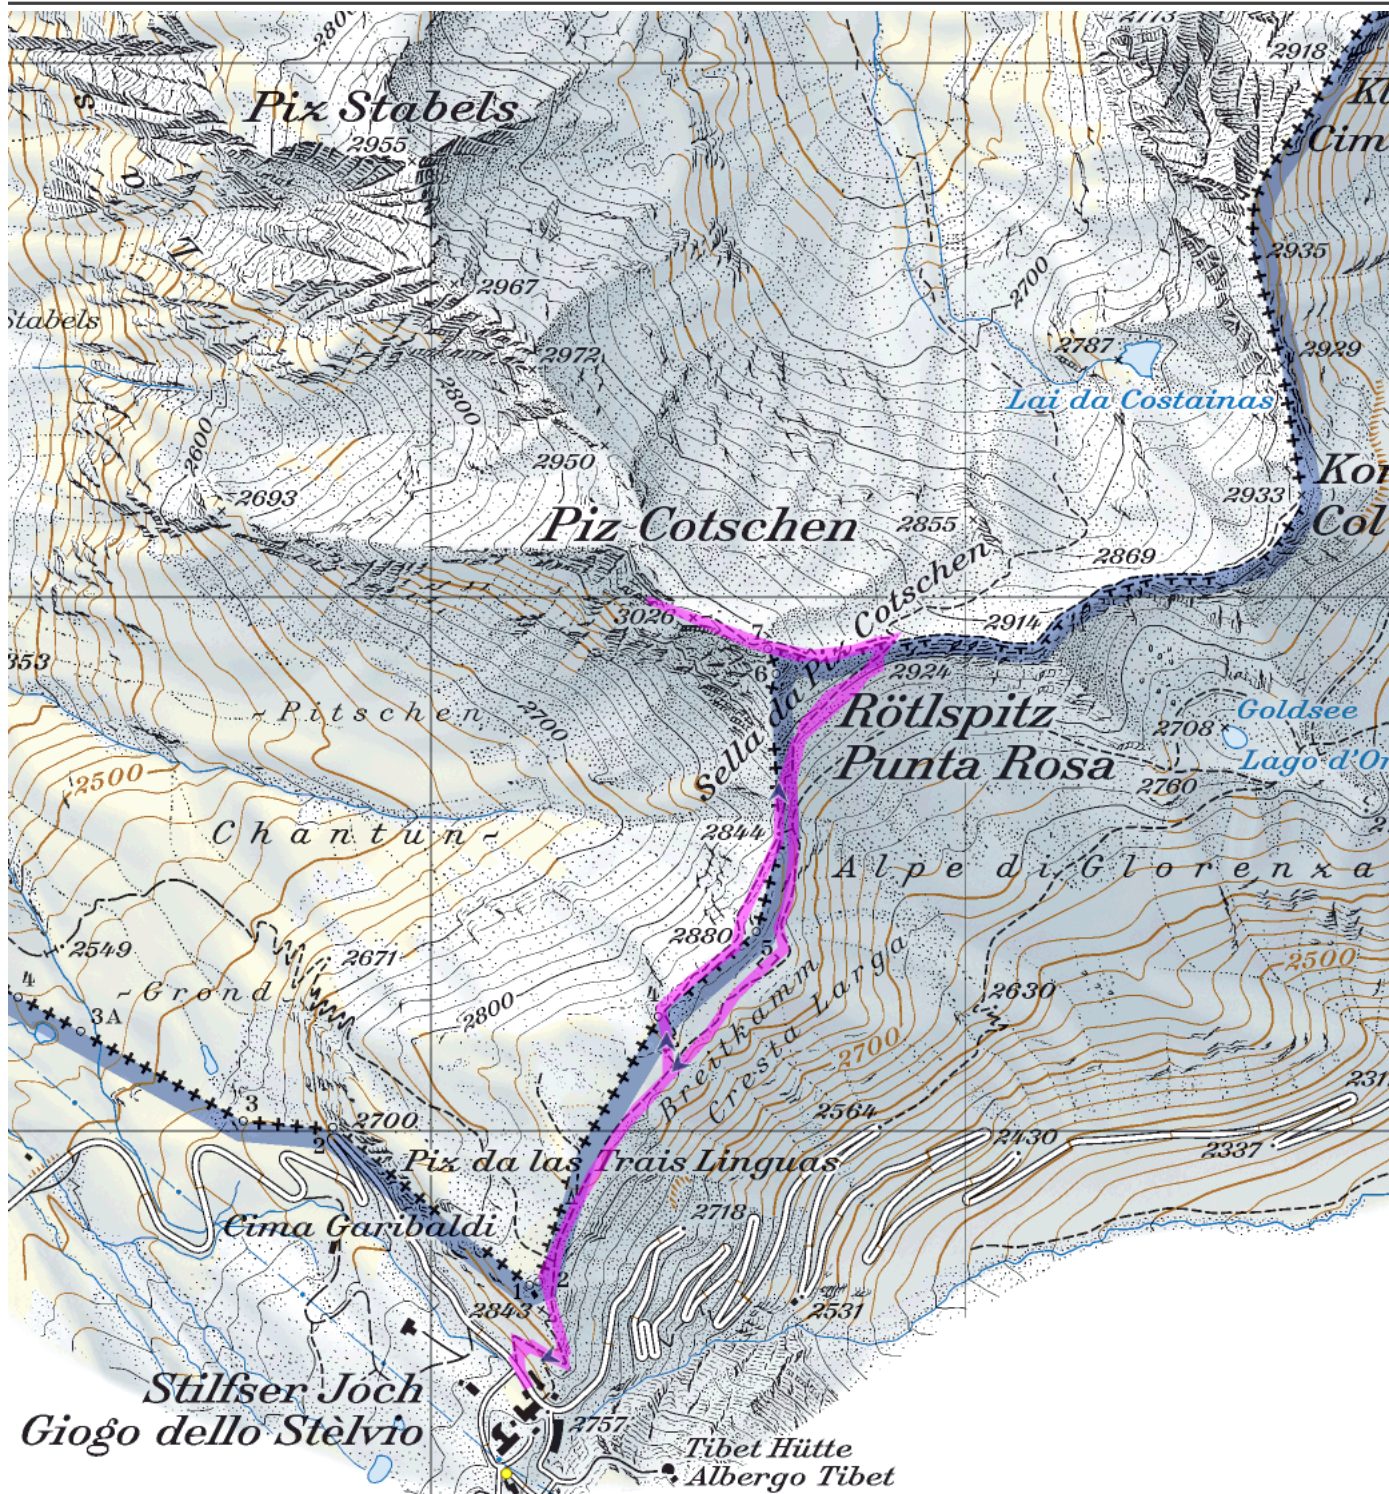


Bergtour Stilfserjoch - Rötispitz

Distanz: 4.5 km

Zeitbedarf: 2 h

Aufstieg: 320 m

Abstieg: 320 m

Höchster Punkt: 3026 m.ü.M.

Tourenbeschreibung

Bergtour Stilfserjoch - Rötlspitz

© swisstopo (5704002162), Nur für den eigenen, privaten Gebrauch. Verbreitung im Internet ausschliesslich durch GPS-Tracks.com Lizenznehmer (kostenpflichtig). Massstab: 1:25000

Bergtour Stilfserjoch - Rötlspitz

Höhenprofil