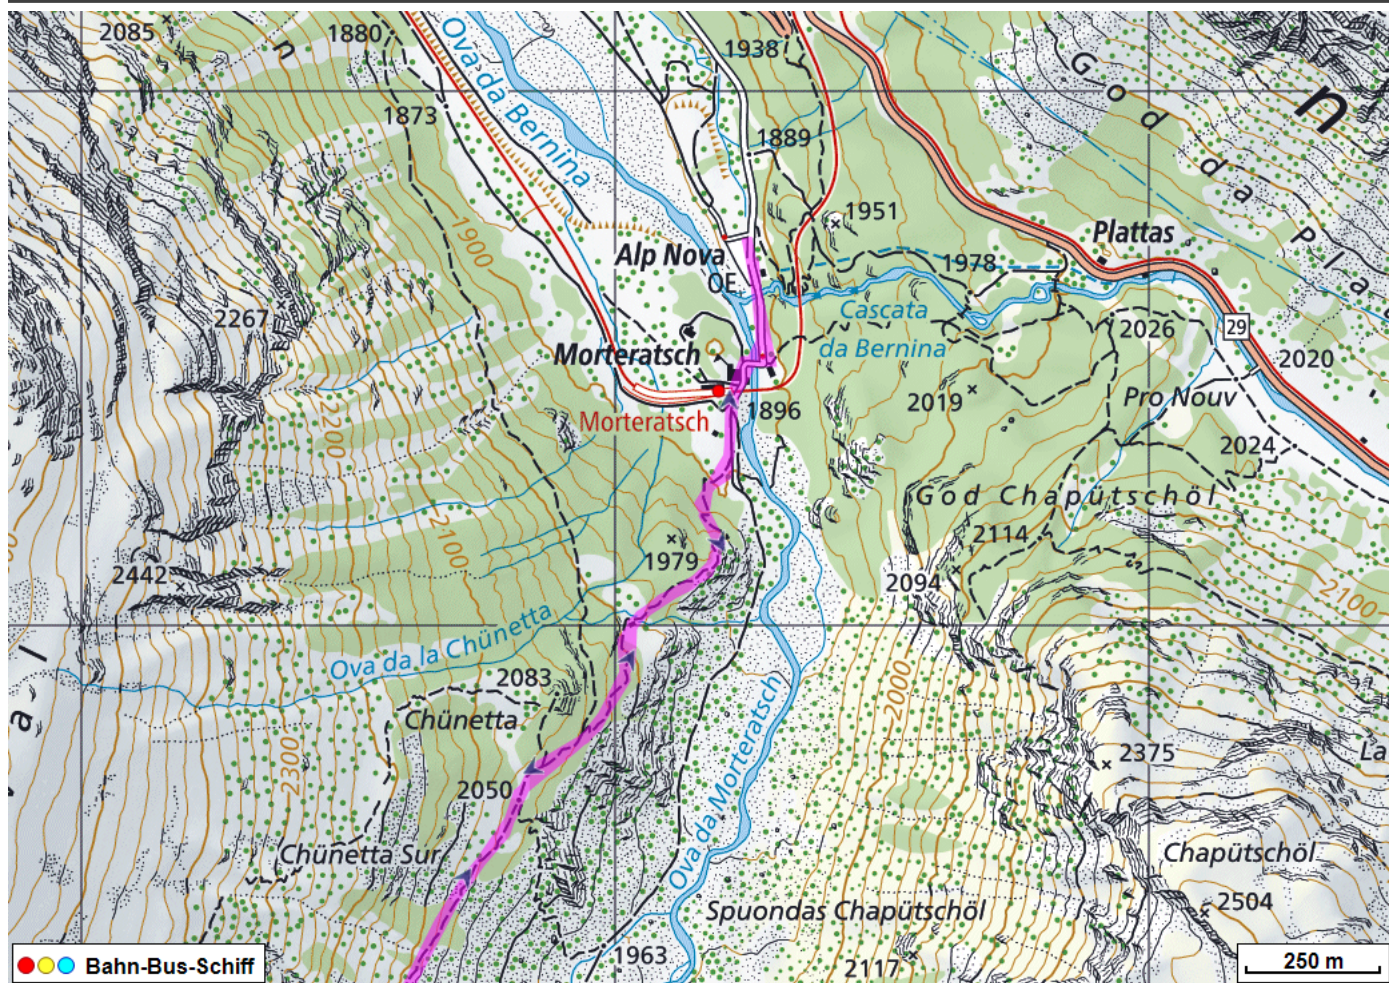

Bergwanderung Chamanna da Boval