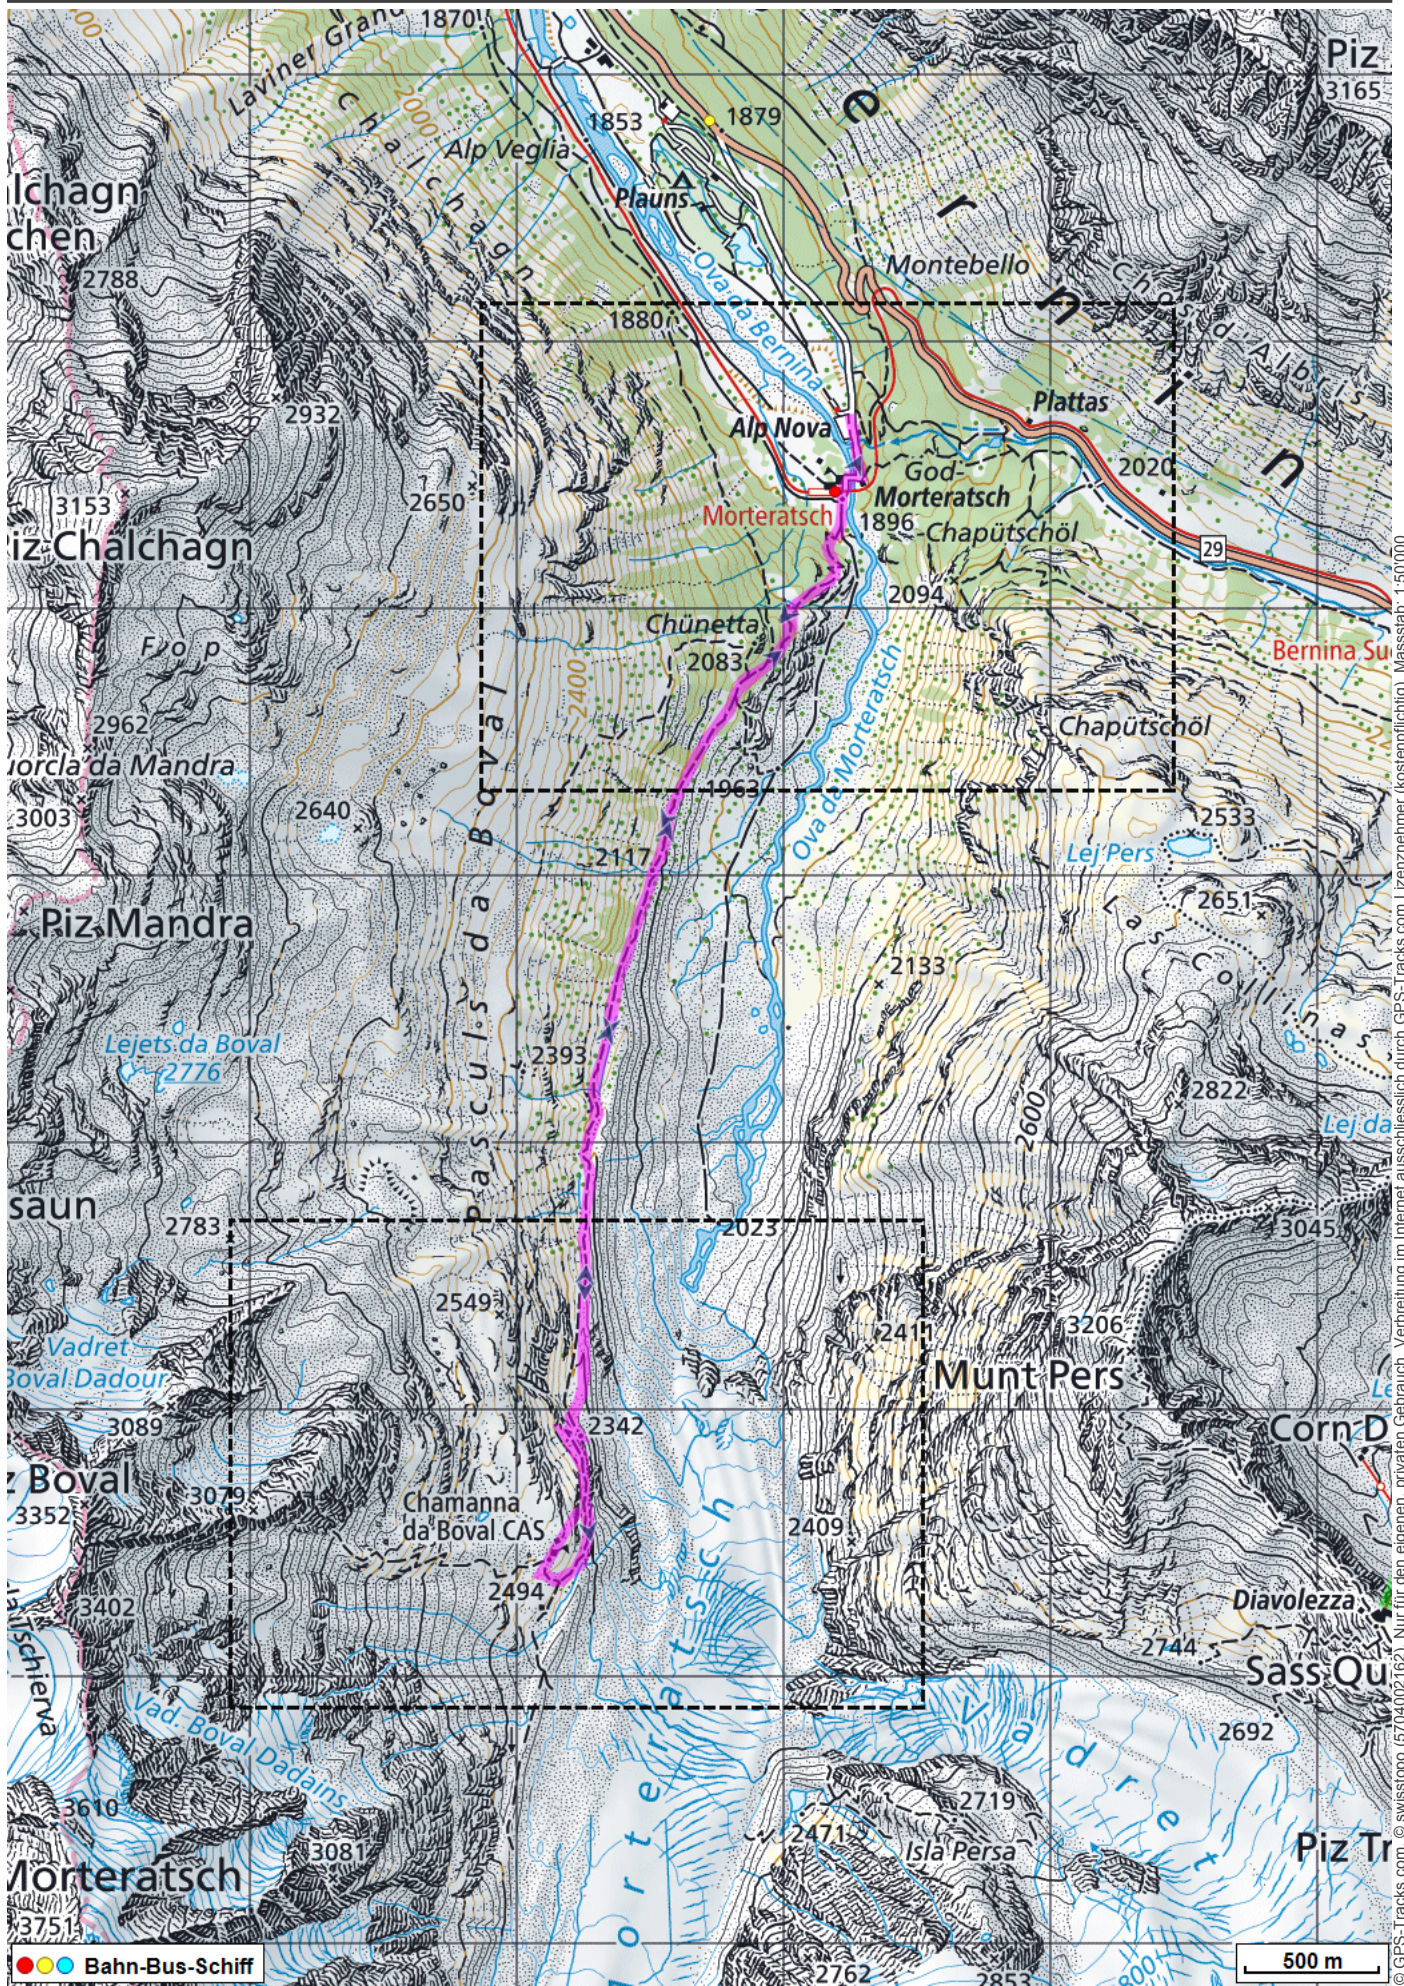

Bergwanderung Chamanna da Boval

© swisstopo (5704002162), Nur für den eigenen, privaten Gebrauch. Verbreitung im Internet ausschliesslich durch GPS-Tracks.com Lizenznehmer (kostenpflichtig). Massstab: 1:50000