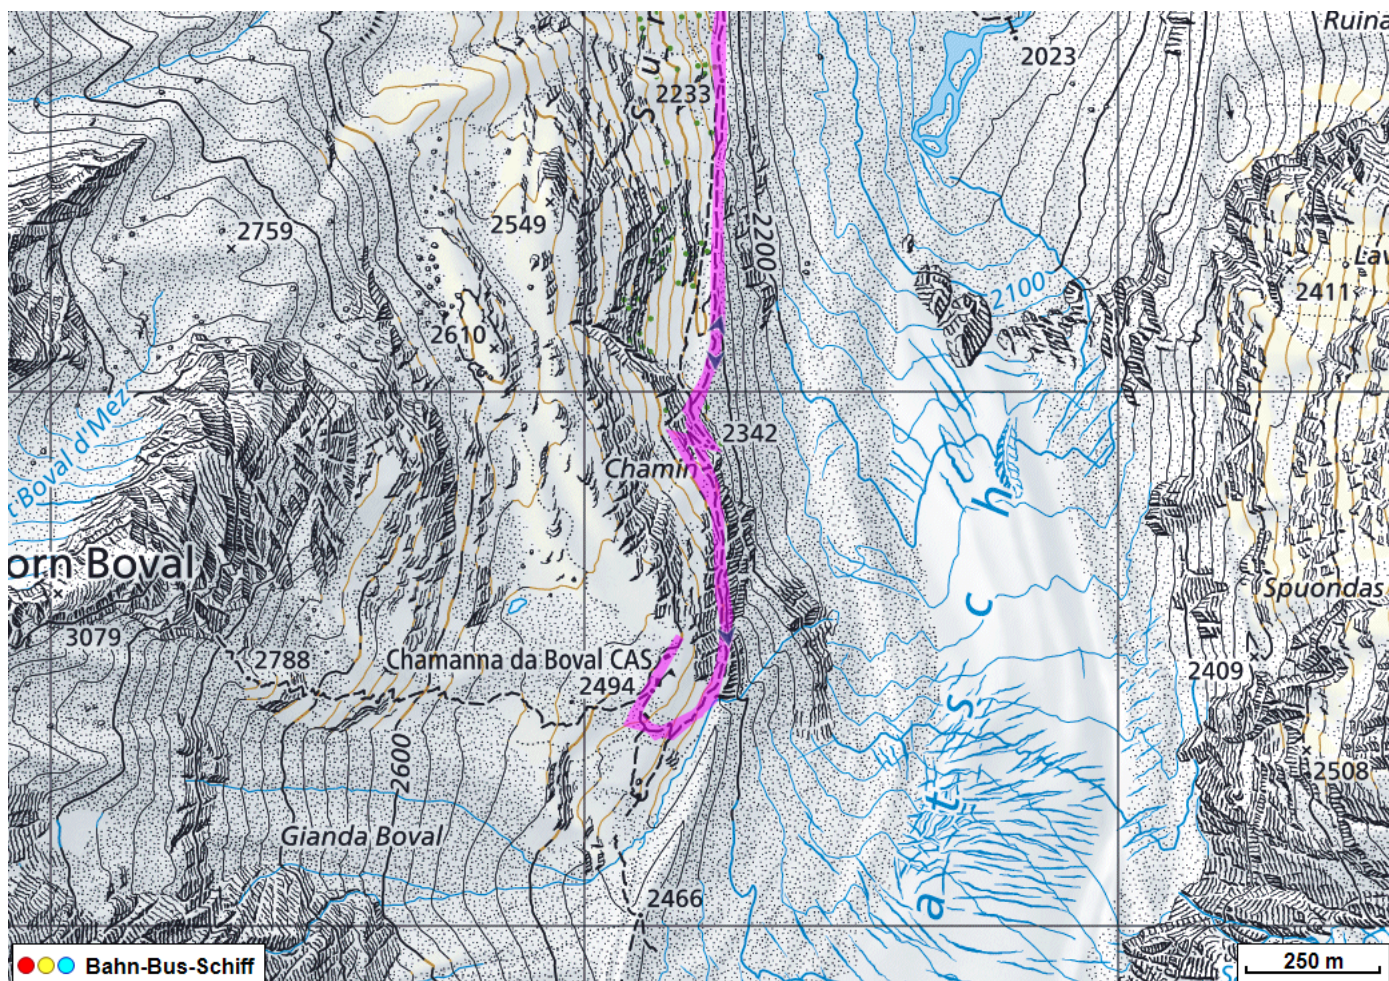

Bergwanderung Chamanna da Boval