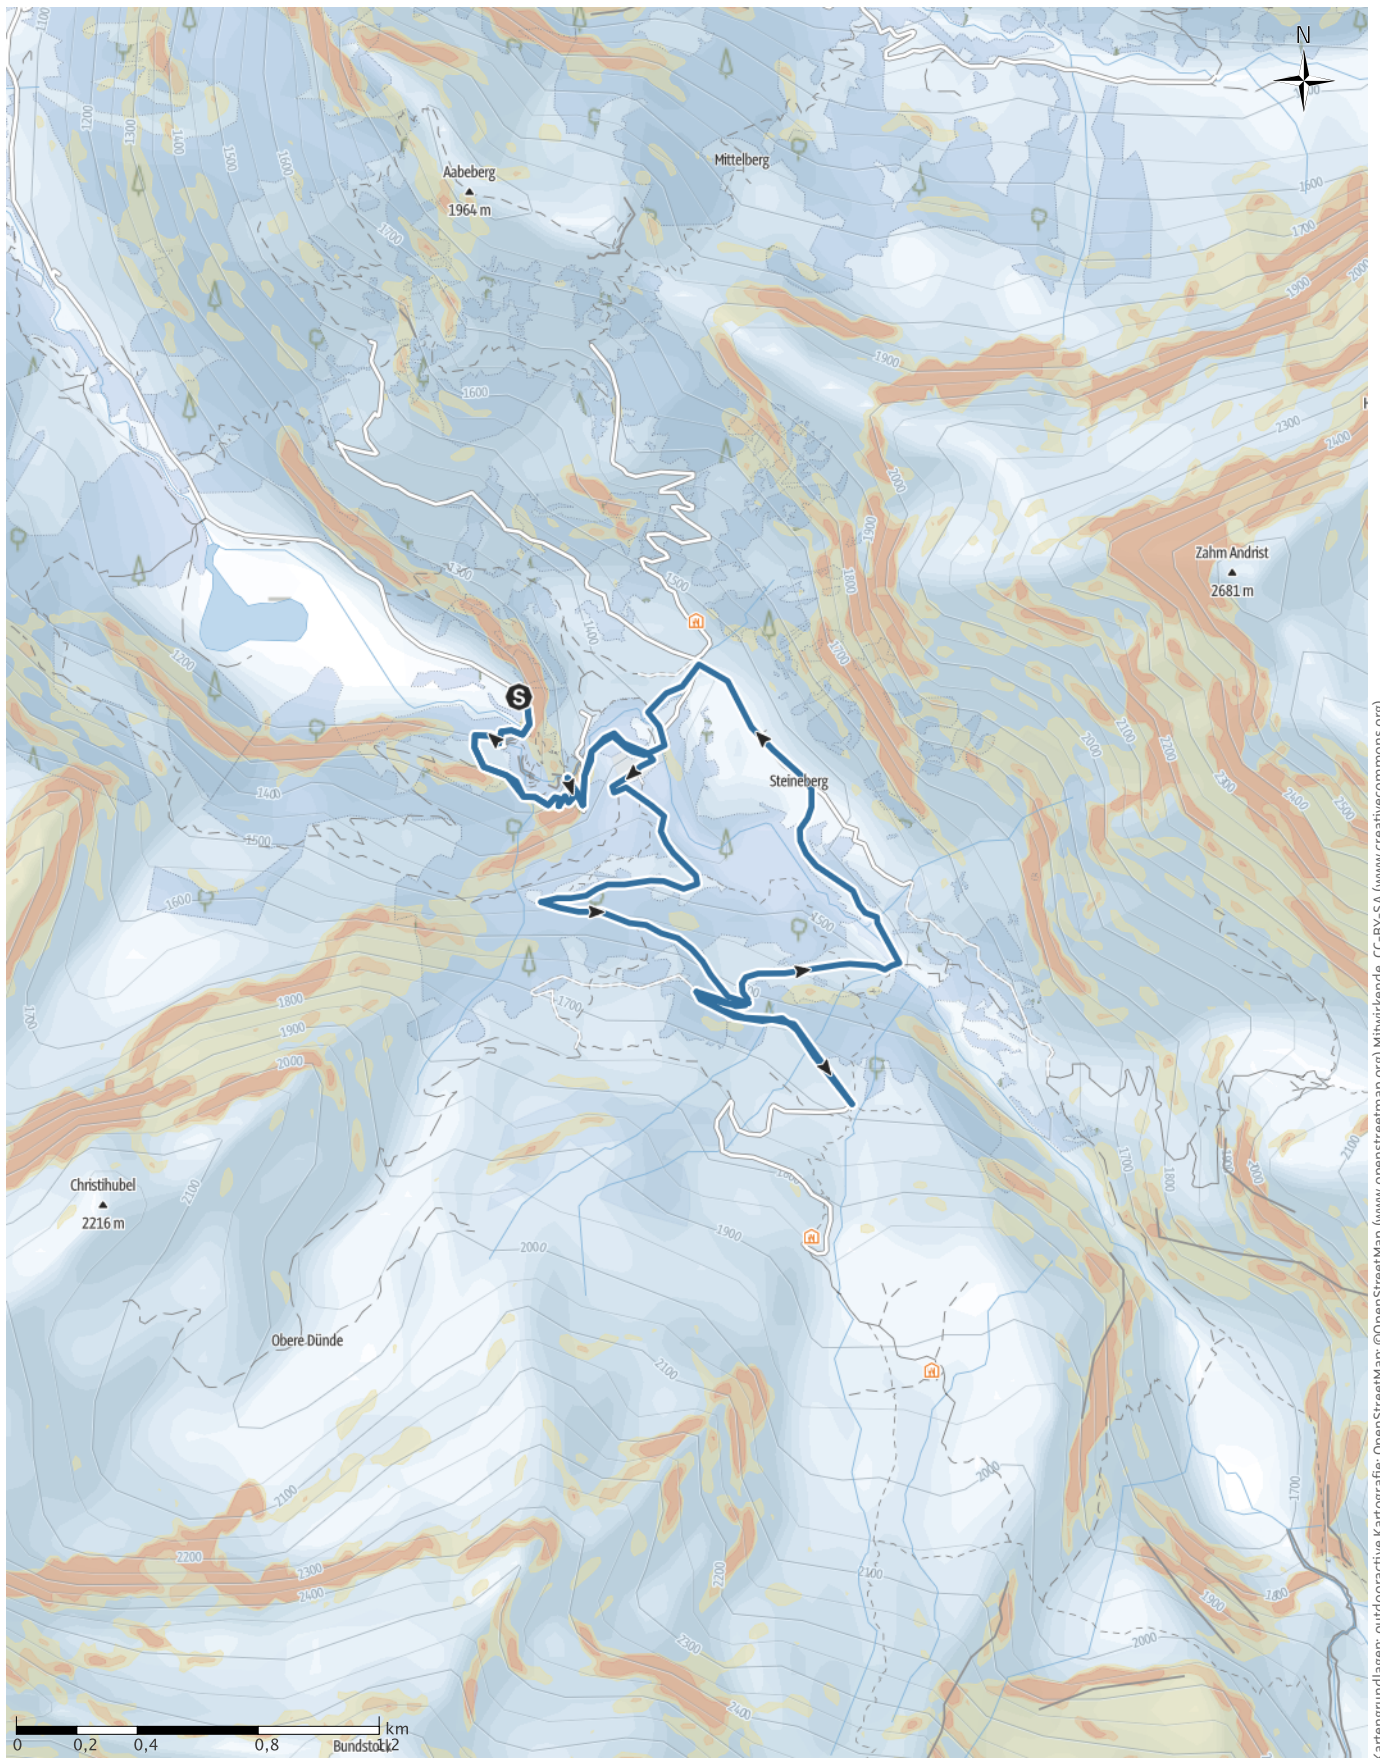

# Schneeschuhtour Griesalp - Bundstäg - Lerchböde - Griesalp

Kartengrundlagen: outdooractive Kartografie; OpenStreetMap (www.openstreetmap.org) Mitwirkende, CC-BY-SA (www.creativecommons.org)

## Wegart

— Länge 9km

## Tourdaten

### Schneeschuh

Strecke ↔ 9 km

Dauer 🕒 4:00 h

Aufstieg ⬆️ 530 m

Abstieg ⬇️ 530 m