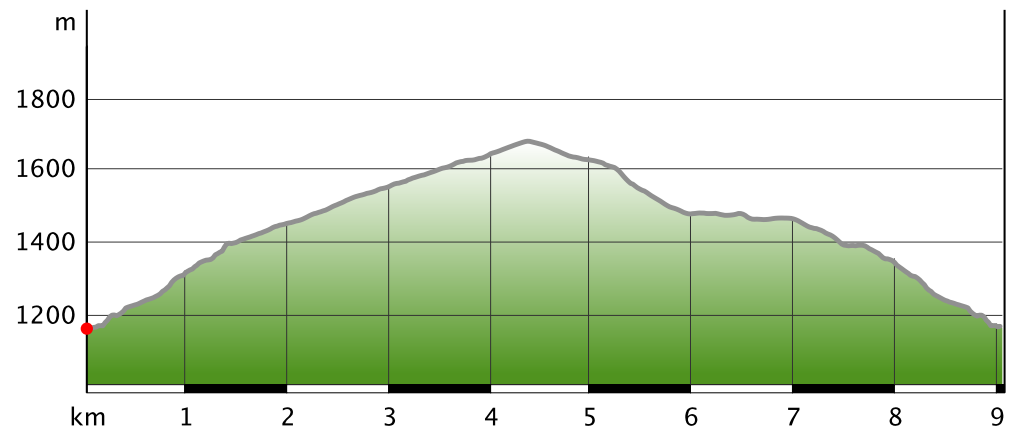

# Schneeschuhtour Griesalp - Bundstäg - Lerchböde - Griesalp

Kartengrundlagen: outdooractive Kartografie; OpenStreetMap (www.openstreetmap.org) Mitwirkende, CC-BY-SA (www.creativecommons.org)

## Wegart

— Länge 9km

## Höhenprofil

### Schneeschuh

Strecke ↔ 9 km

Dauer 🕒 4:00 h

Aufstieg ⬆️ 530 m

Abstieg ⬇️ 530 m