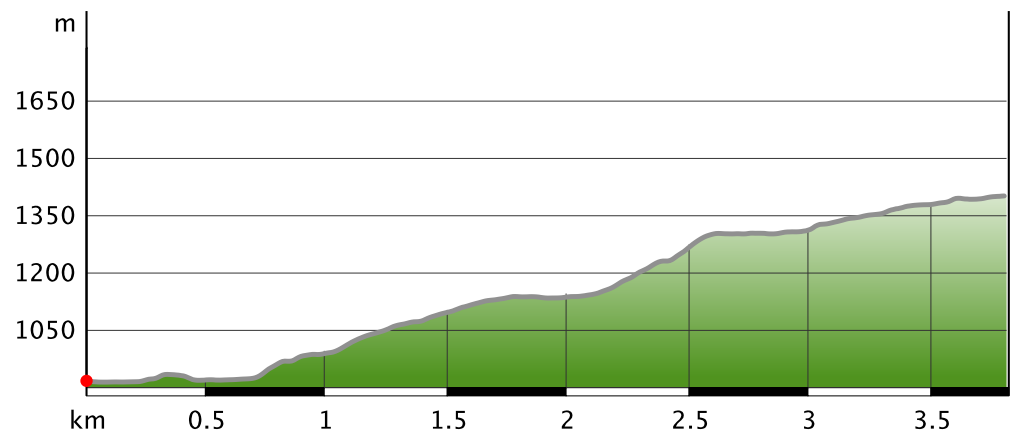

Schneeschuhtour Kiental - Ramslaunen

Kartengrundlagen: outdooractive Kartografie; OpenStreetMap (www.openstreetmap.org) Mitwirkende, CC-BY-SA (www.creativecommons.org)

Schneeschuhtour Kiental - Ramslauenen

Wegart

— Länge 3,8km

Höhenprofil

Tourdaten

Schneeschuh

Strecke ↔ 3,8 km

Dauer ⌚ 2:00 h

Aufstieg ▲ 490 m

Abstieg ▼ 20 m

Höhenlage