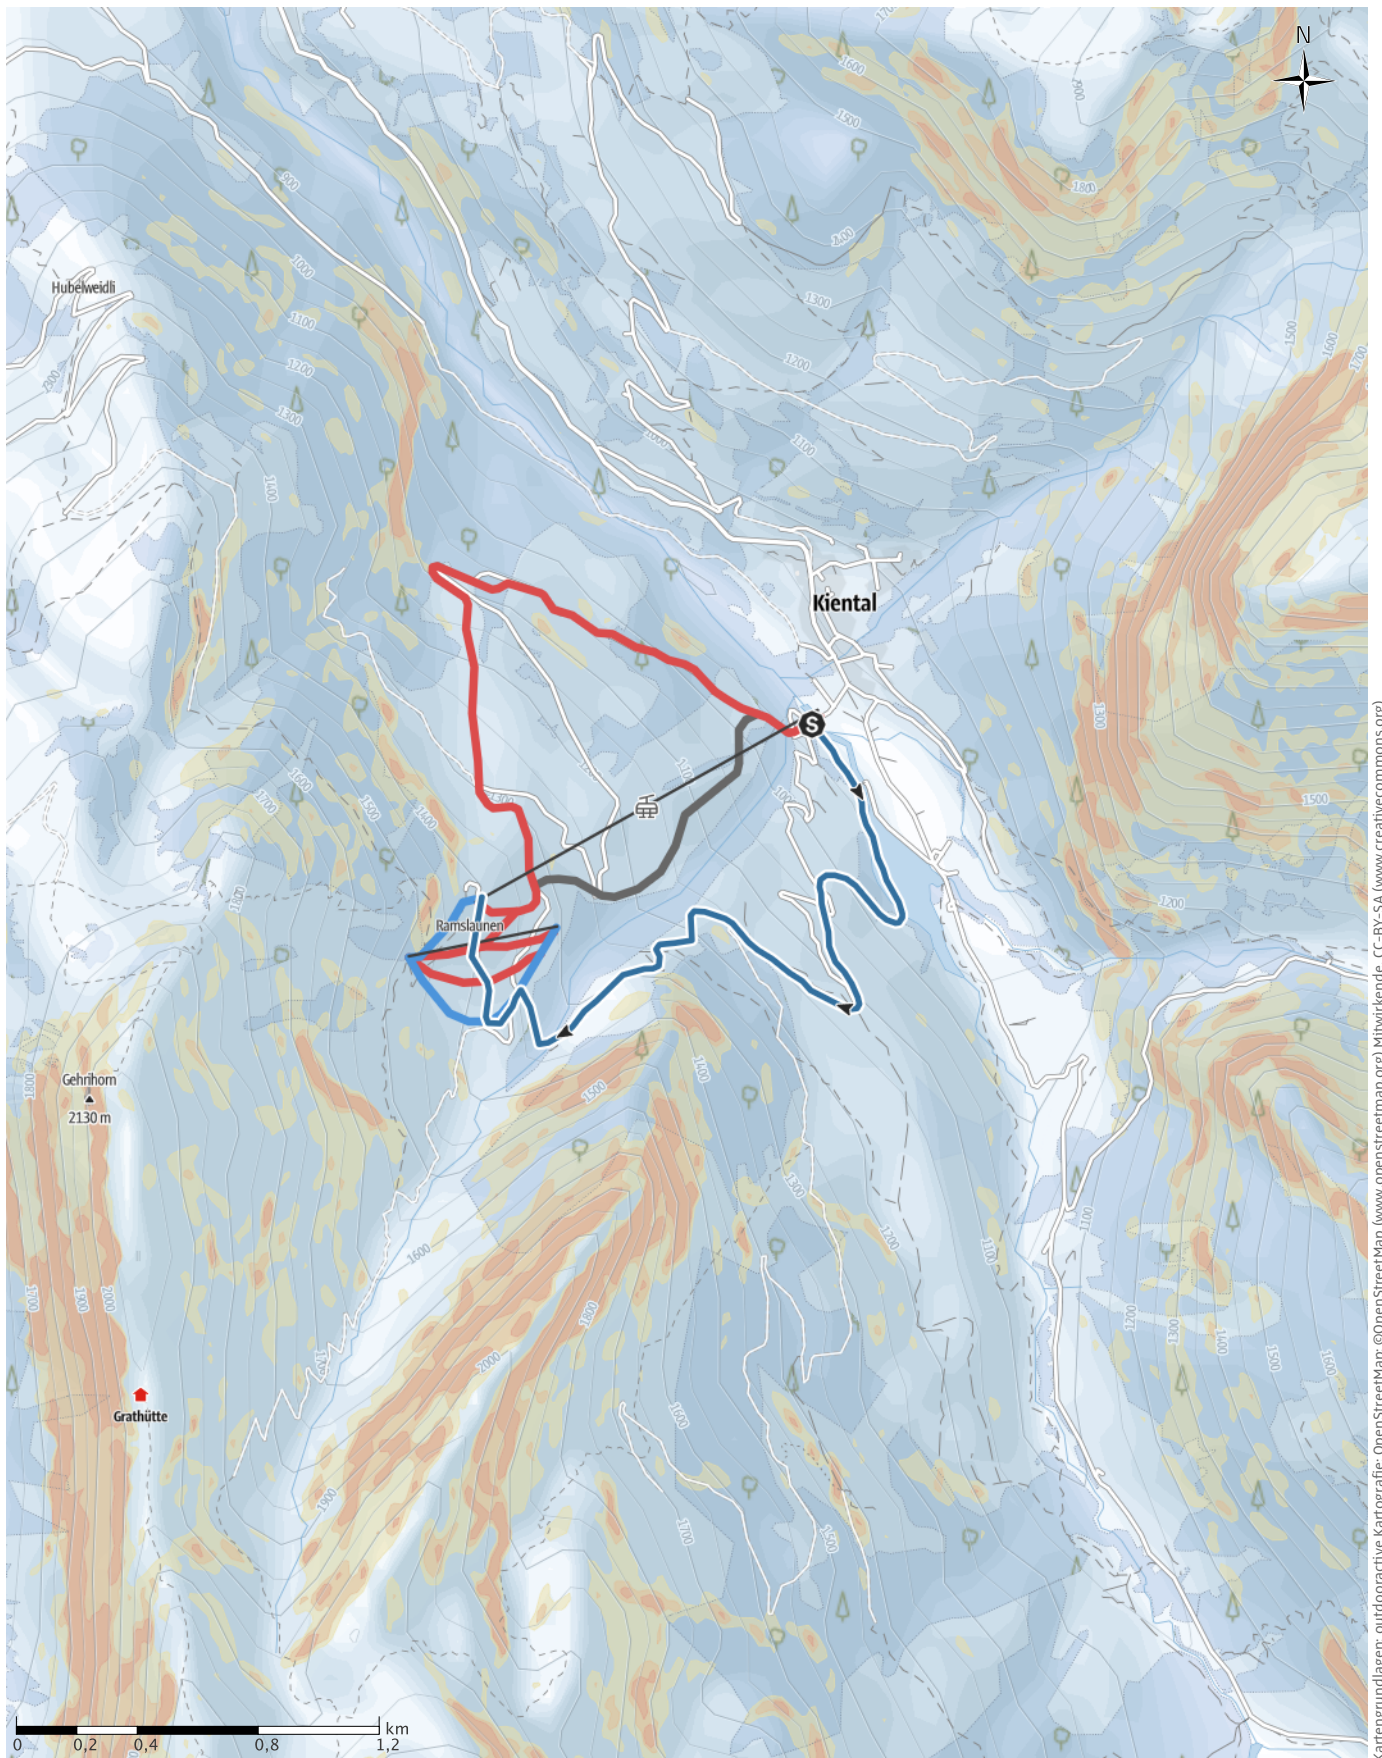

Schneeschuhtour Kiental - Ramslaunen

Kartengrundlagen: outdooractive Kartografie; OpenStreetMap (www.openstreetmap.org) Mitwirkende, CC-BY-SA (www.creativecommons.org)

Schneeschuhtour Kiental - Ramslauenen

Wegart

— Länge 3,8km

Höhenprofil

Tourdaten

Schneeschuh

Strecke ↔ 3,8 km

Dauer ⌚ 2:00 h

Aufstieg ▲ 490 m

Abstieg ▼ 20 m

Höhenlage