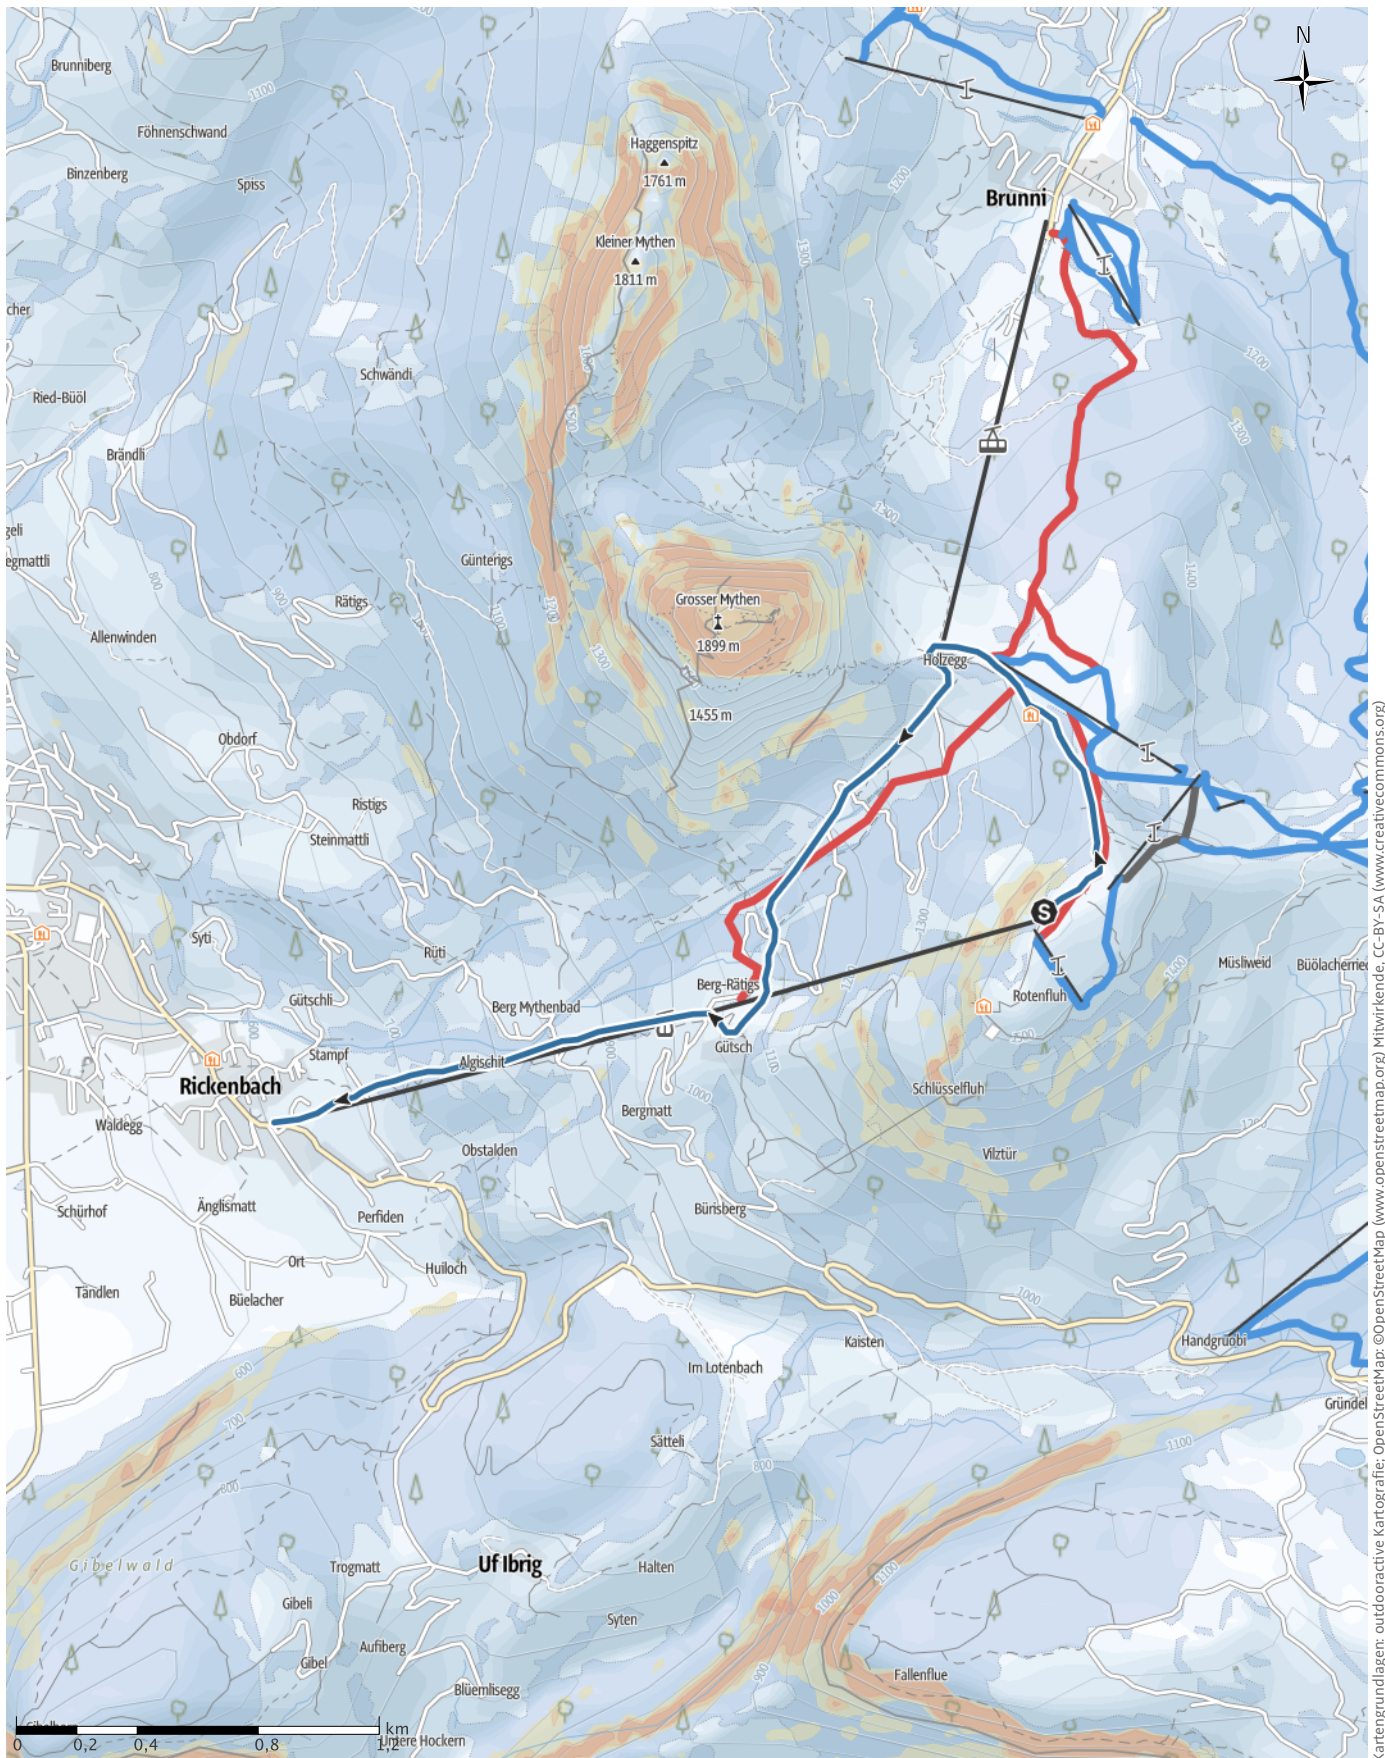

Schneeschuhtour Rotenflue - Gütsch - Rickenbach