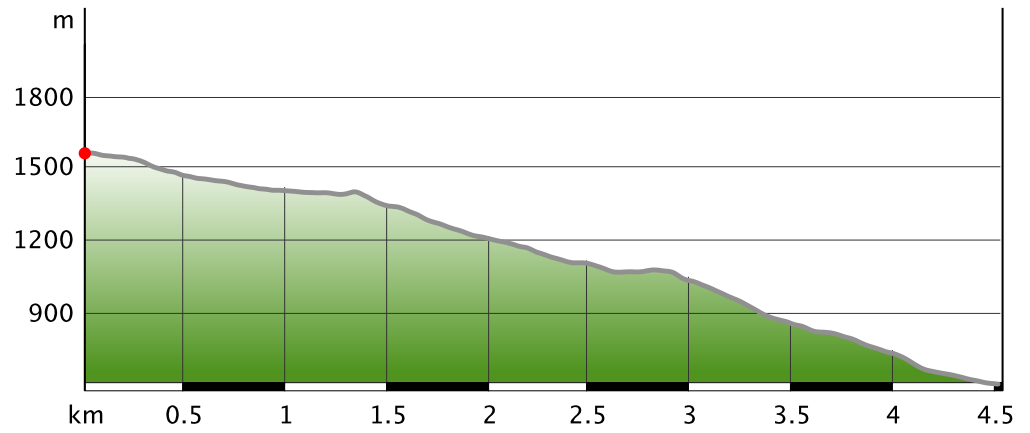

Schneeschuhtour Rotenflue - Gütsch - Rickenbach

Wegart

— Länge 4,5km

Höhenprofil

Tourdaten

Schneeschuh

Strecke ↔ 4,5 km

Dauer ⌚ 2:00 h

Aufstieg ▲ 10 m

Abstieg ▼ 960 m

Höhenlage