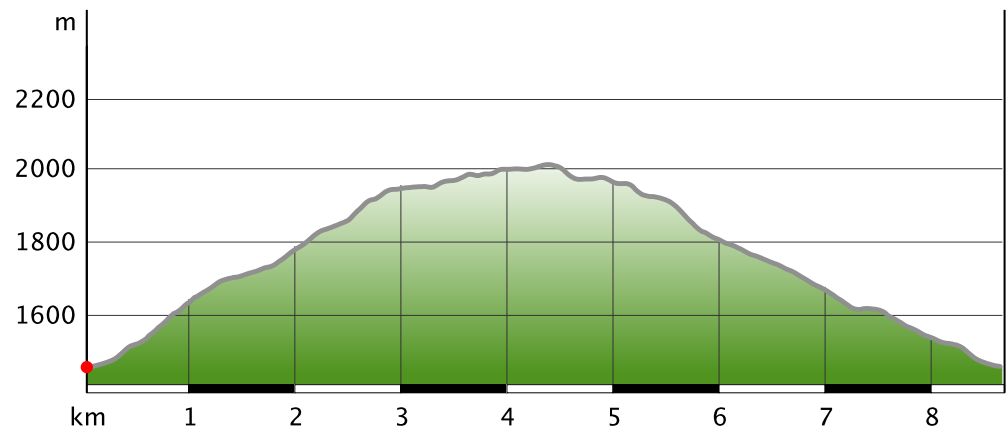

Schneeschuhtour Schwarzwaldalp - Grosse Scheidegg - Schwarzwaldalp

Kartengrundlagen: outdooractive Kartografie; OpenStreetMap (www.openstreetmap.org) Mitwirkende, CC-BY-SA (www.creativecommons.org)

Schneeschuhtour Schwarzwaldalp Grosse Scheidegg ...

Wegart

— Länge 8,7km

Höhenprofil

Tourdaten

Schneeschuh

Strecke ↔ 8,7 km

Dauer 🕒 3:45 h

Aufstieg ⬆️ 570 m

Abstieg ⬇️ 570 m

Höhenlage