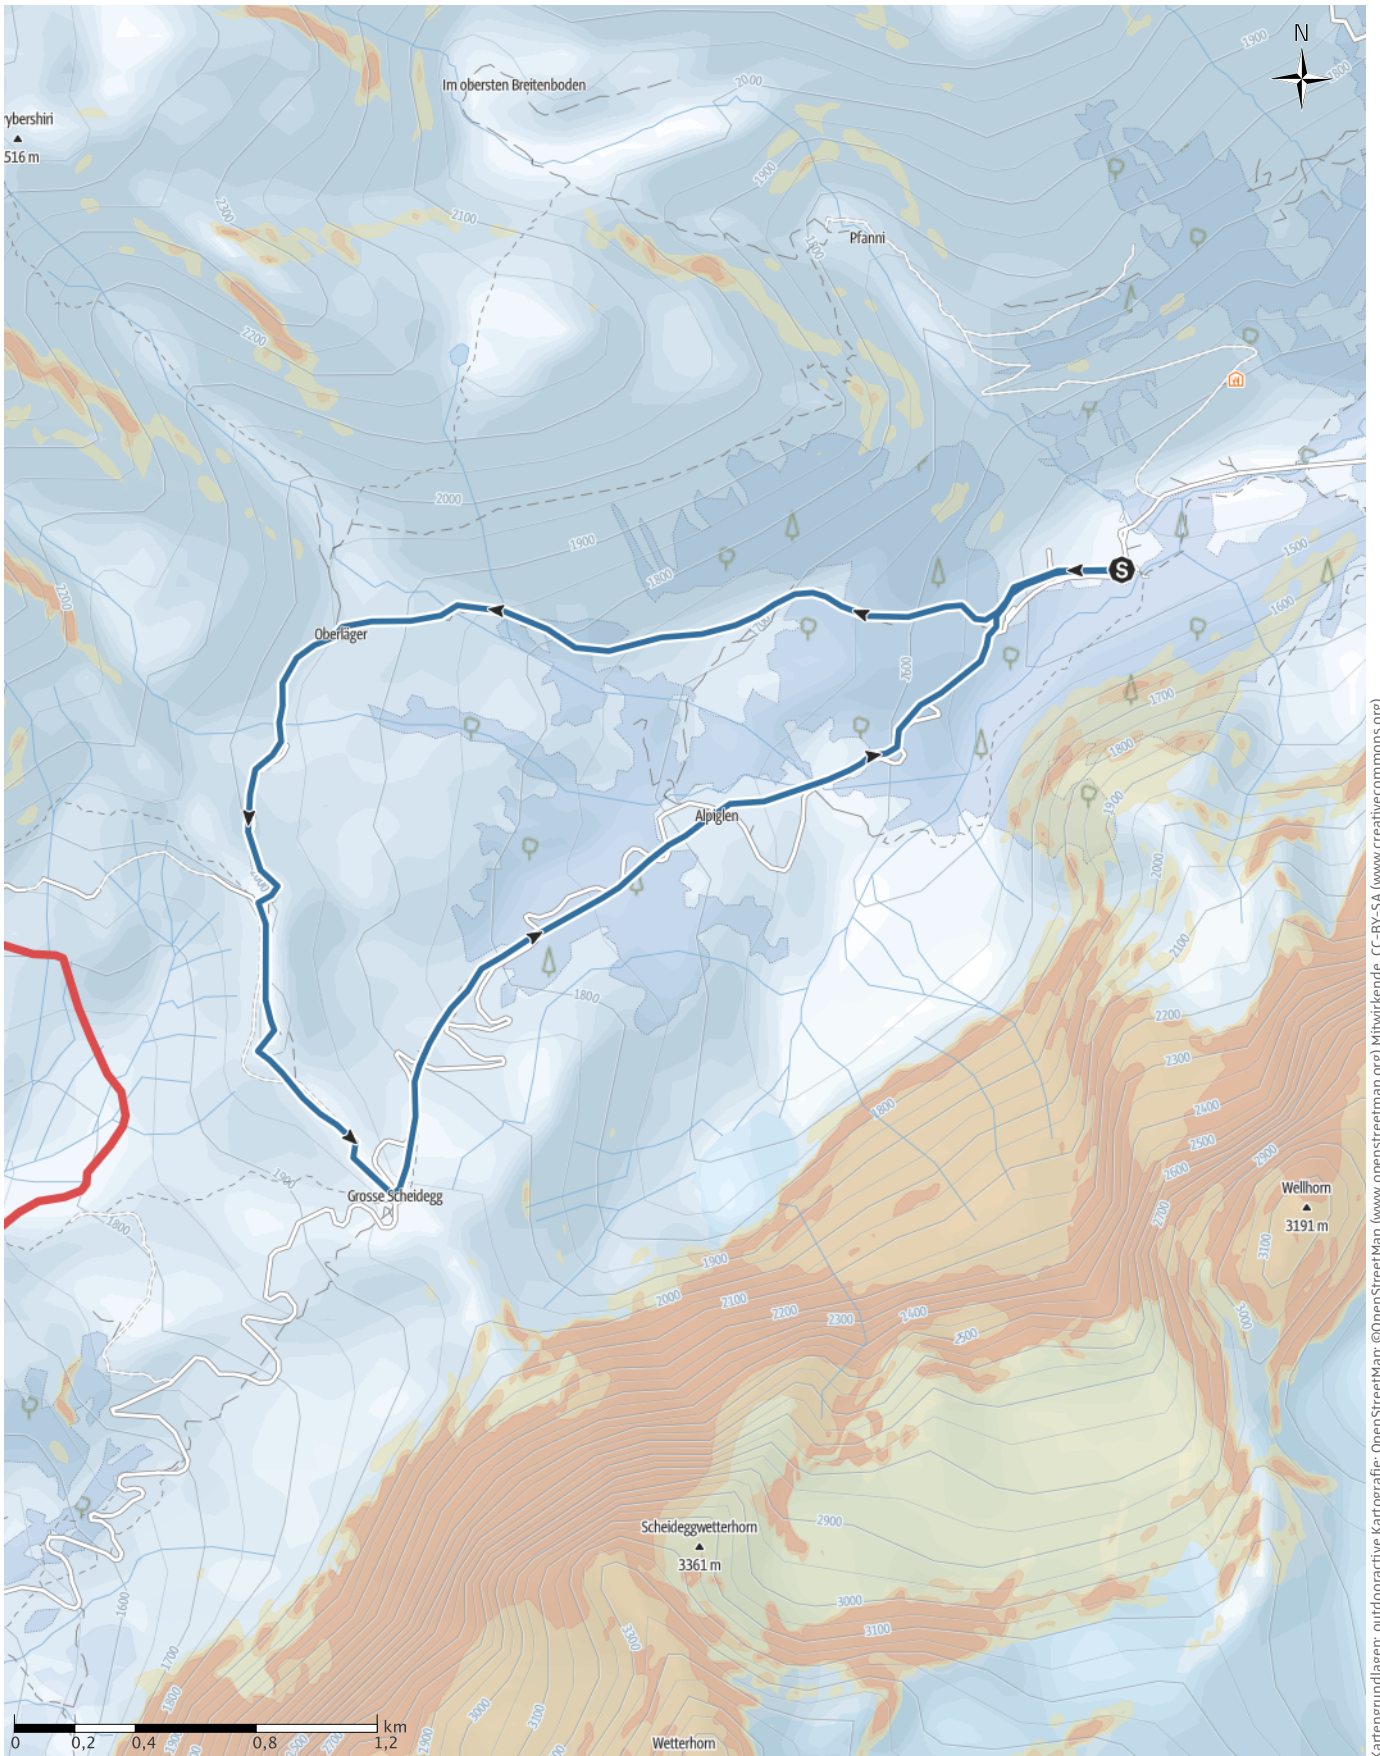

Schneeschuhtour Schwarzwaldalp - Grosse Scheidegg - Schwarzwaldalp

Kartengrundlagen: outdooractive Kartografie; OpenStreetMap (www.openstreetmap.org) Mitwirkende, CC-BY-SA (www.creativecommons.org)

Schneeschuhtour Schwarzwaldalp Grosse Scheidegg ...

Wegart

— Länge 8,7km

Höhenprofil

Tourdaten

Schneeschuh

Strecke ↔ 8,7 km

Dauer 🕒 3:45 h

Aufstieg ⬆️ 570 m

Abstieg ⬇️ 570 m

Höhenlage