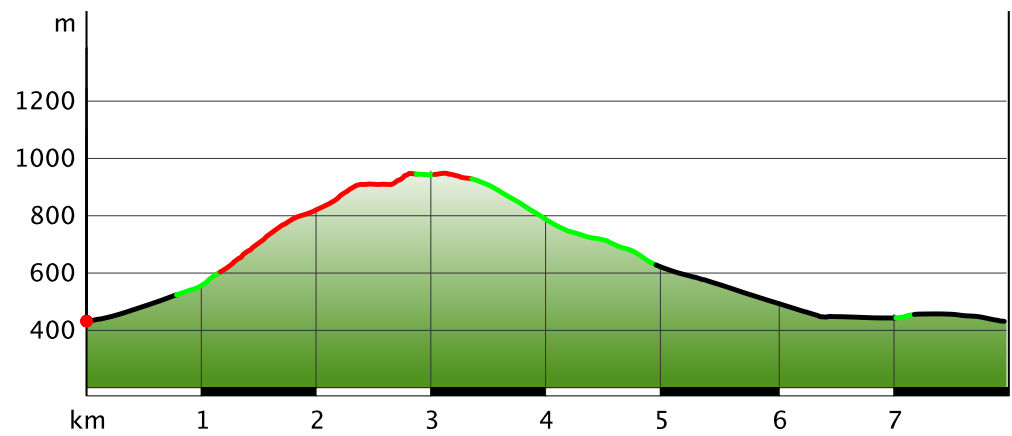

Vitznau - Wissifluh - Vitznau

Kartengrundlagen: outdooractive Kartografie; OpenStreetMap (www.openstreetmap.org) Mitwirkende, CC-BY-SA (www.creativecommons.org)

Vitznau - Wissiflüh - Vitznau

Wegart

Weg	2,3km
Pfad	2km
Straße	3,7km

Höhenprofil

Tourdaten

Wanderung

Strecke ↔ 8 km

Dauer 🕒 3:00 h

Aufstieg ⬆️ 520 m

Abstieg ⬇️ 520 m

Höhenlage