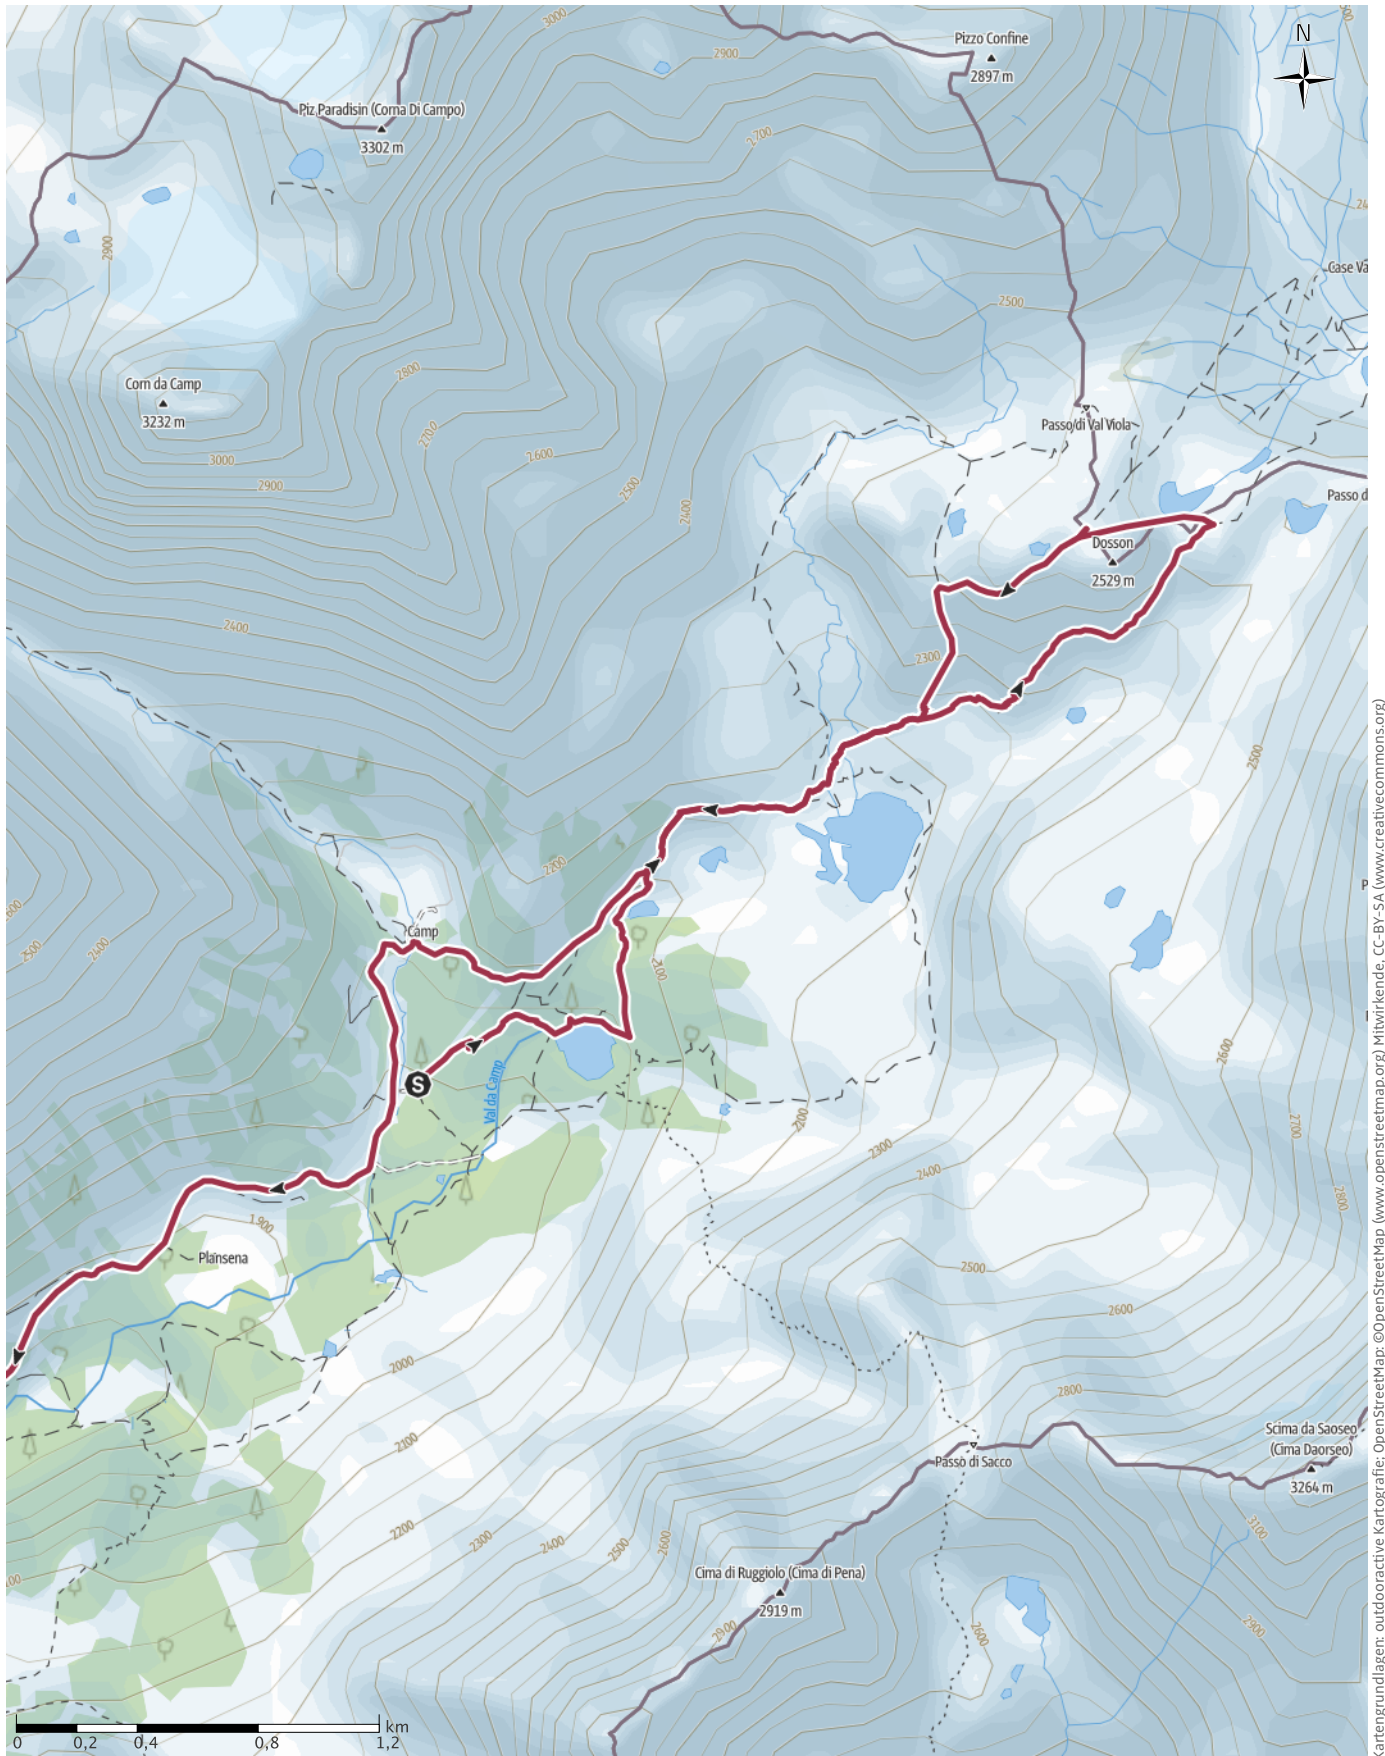

Wanderung Rifugio Saoseo- Lago Saoseo - Lago Viola - Passo Viola - Sfazù

Kartengrundlagen: outdooractive Kartografie; OpenStreetMap (www.openstreetmap.org) Mitwirkende, CC-BY-SA (www.creativecommons.org)

Wanderung Rifugio Saoseo- Lago Saoseo - Lago Viola - Passo Viola - Sfazù

Wanderung Rifugio Saoseo- Lago Saoseo - Lago Viola - Passo Viola - Sfazù

Wanderung Rifugio Saoseo- Lago Saoseo - Lago Viola - Passo Viola - Sfazu

Höhenprofil

Tourdaten

Wanderung

Strecke ↔ 12,9 km

Dauer ⌚ 4:30 h

Aufstieg ▲ 490 m

Abstieg ▼ 850 m

Höhenlage