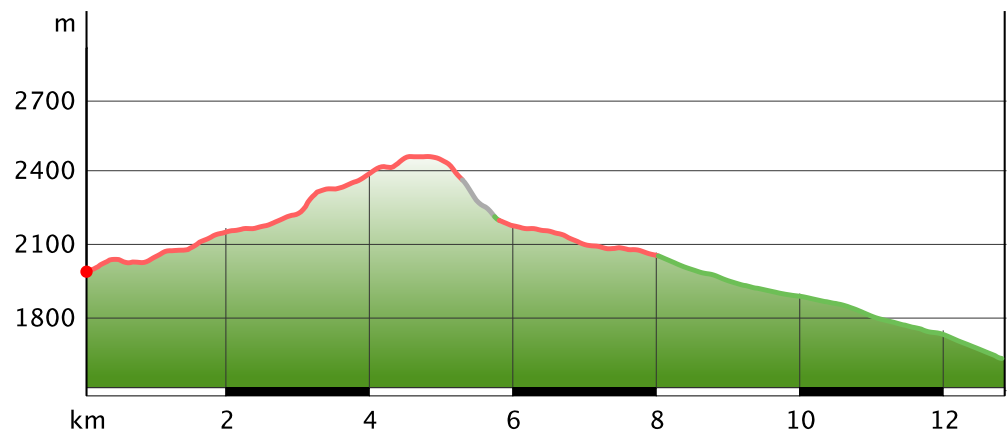

Wanderung Rifugio Saoseo- Lago Saoseo - Lago Viola - Passo Viola - Sfazù

Kartengrundlagen: outdooractive Kartografie; OpenStreetMap (www.openstreetmap.org) Mitwirkende, CC-BY-SA (www.creativecommons.org)

Wanderung Rifugio Saoseo- Lago Saoseo - Lago Viola - Passo Viola - Sfazù

Wanderung Rifugio Saoseo- Lago Saoseo - Lago Viola - Passo Viola - Sfazù

Wanderung Rifugio Saoseo- Lago Saoseo - Lago Viola - Passo Viola - Sfazu

Höhenprofil

Tourdaten

Wanderung

Strecke ↔ 12,9 km

Dauer ⌚ 4:30 h

Aufstieg ▲ 490 m

Abstieg ▼ 850 m

Höhenlage