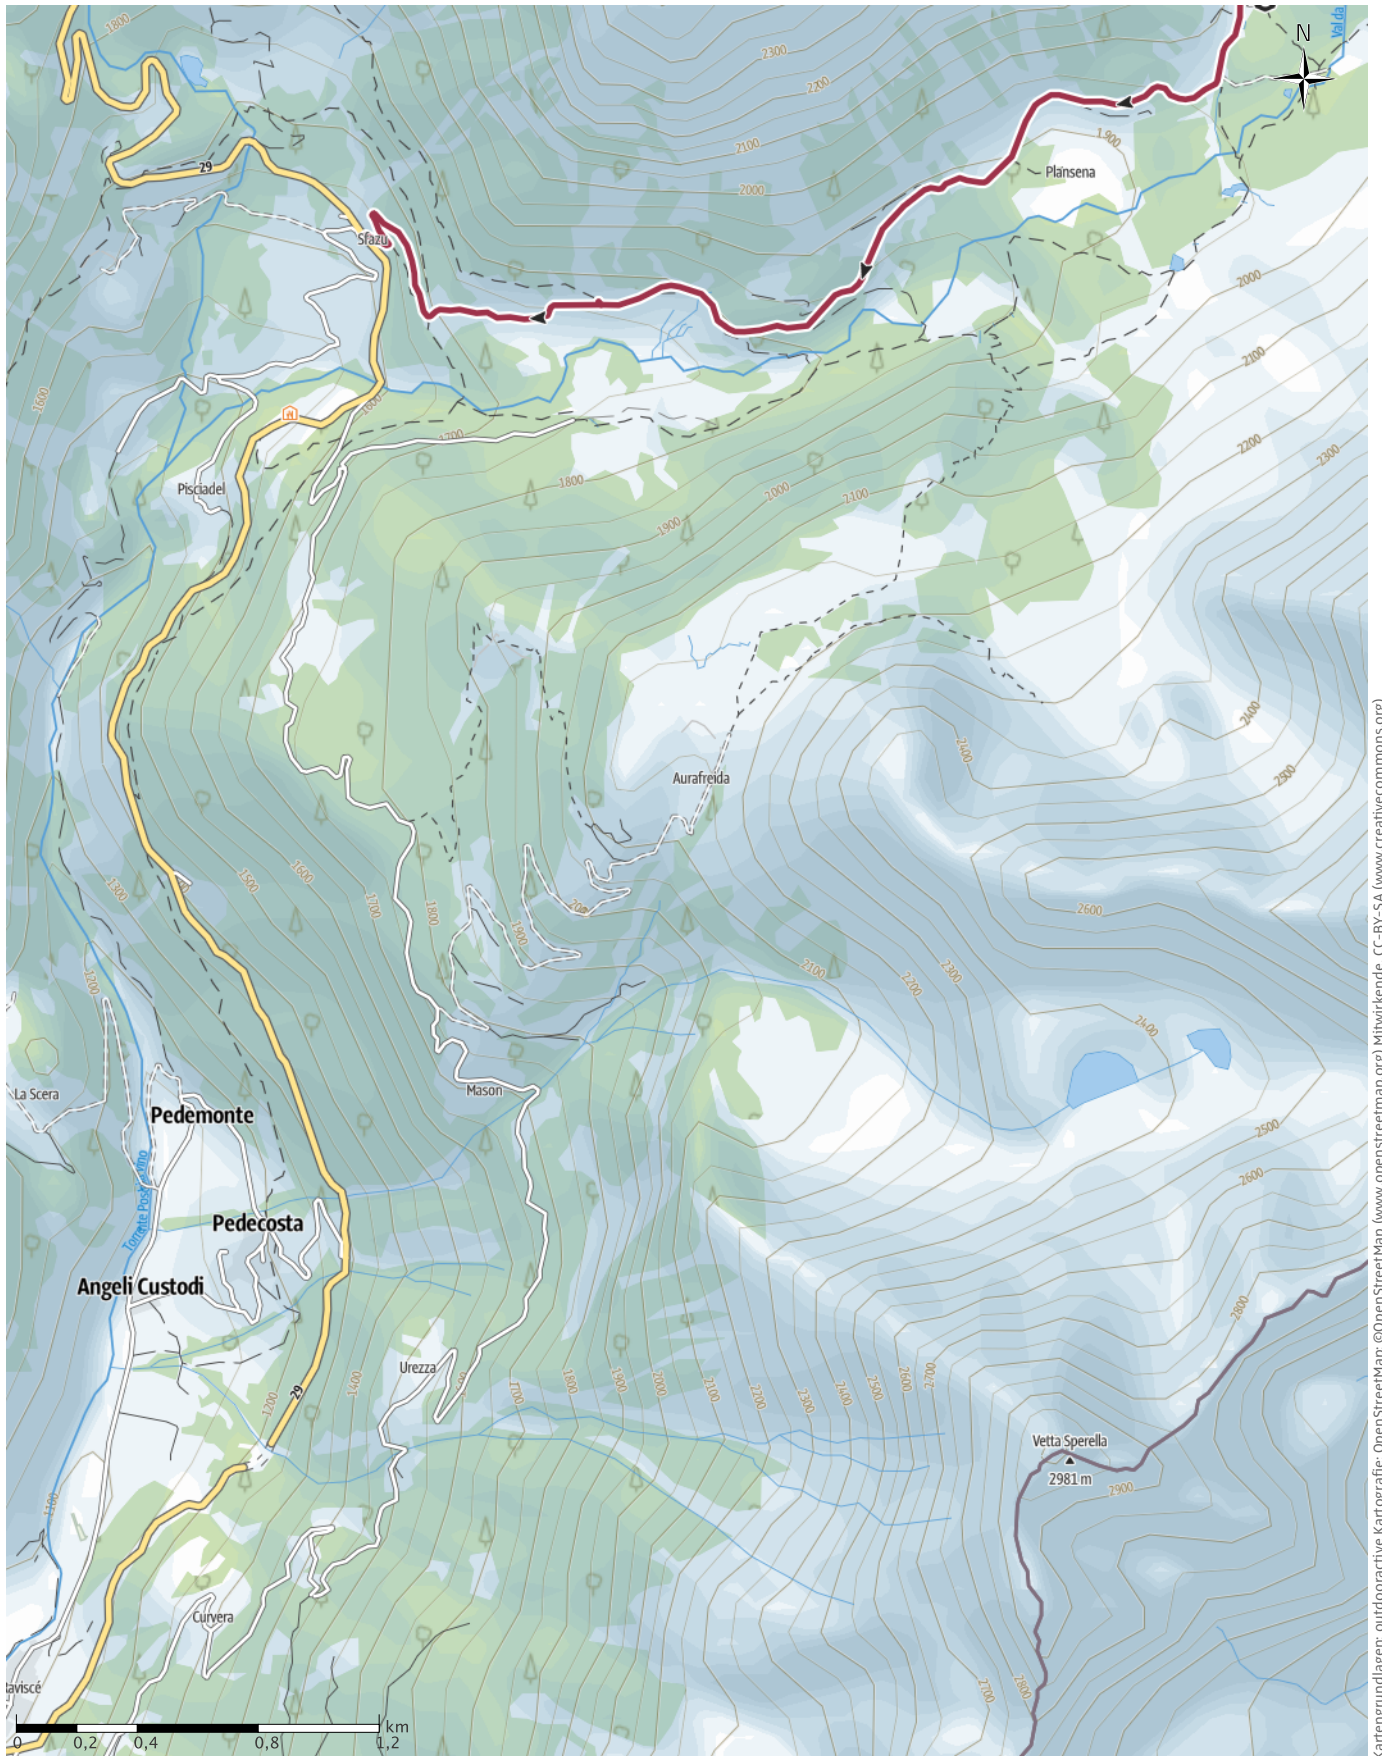

Wanderung Rifugio Saoseo- Lago Saoseo - Lago Viola - Passo Viola - Sfazù

Kartengrundlagen: outdooractive Kartografie; OpenStreetMap (www.openstreetmap.org) Mitwirkende, CC-BY-SA (www.creativecommons.org)

Wanderung Rifugio Saoseo- Lago Saoseo - Lago Viola - Passo Viola - Sfazù

Wanderung Rifugio Saoseo- Lago Saoseo - Lago Viola - Passo Viola - Sfazù

Wanderung Rifugio Saoseo- Lago Saoseo - Lago Viola - Passo Viola - Sfazu

Höhenprofil

Tourdaten

Wanderung

Strecke ↔ 12,9 km

Dauer ⌚ 4:30 h

Aufstieg ▲ 490 m

Abstieg ▼ 850 m

Höhenlage