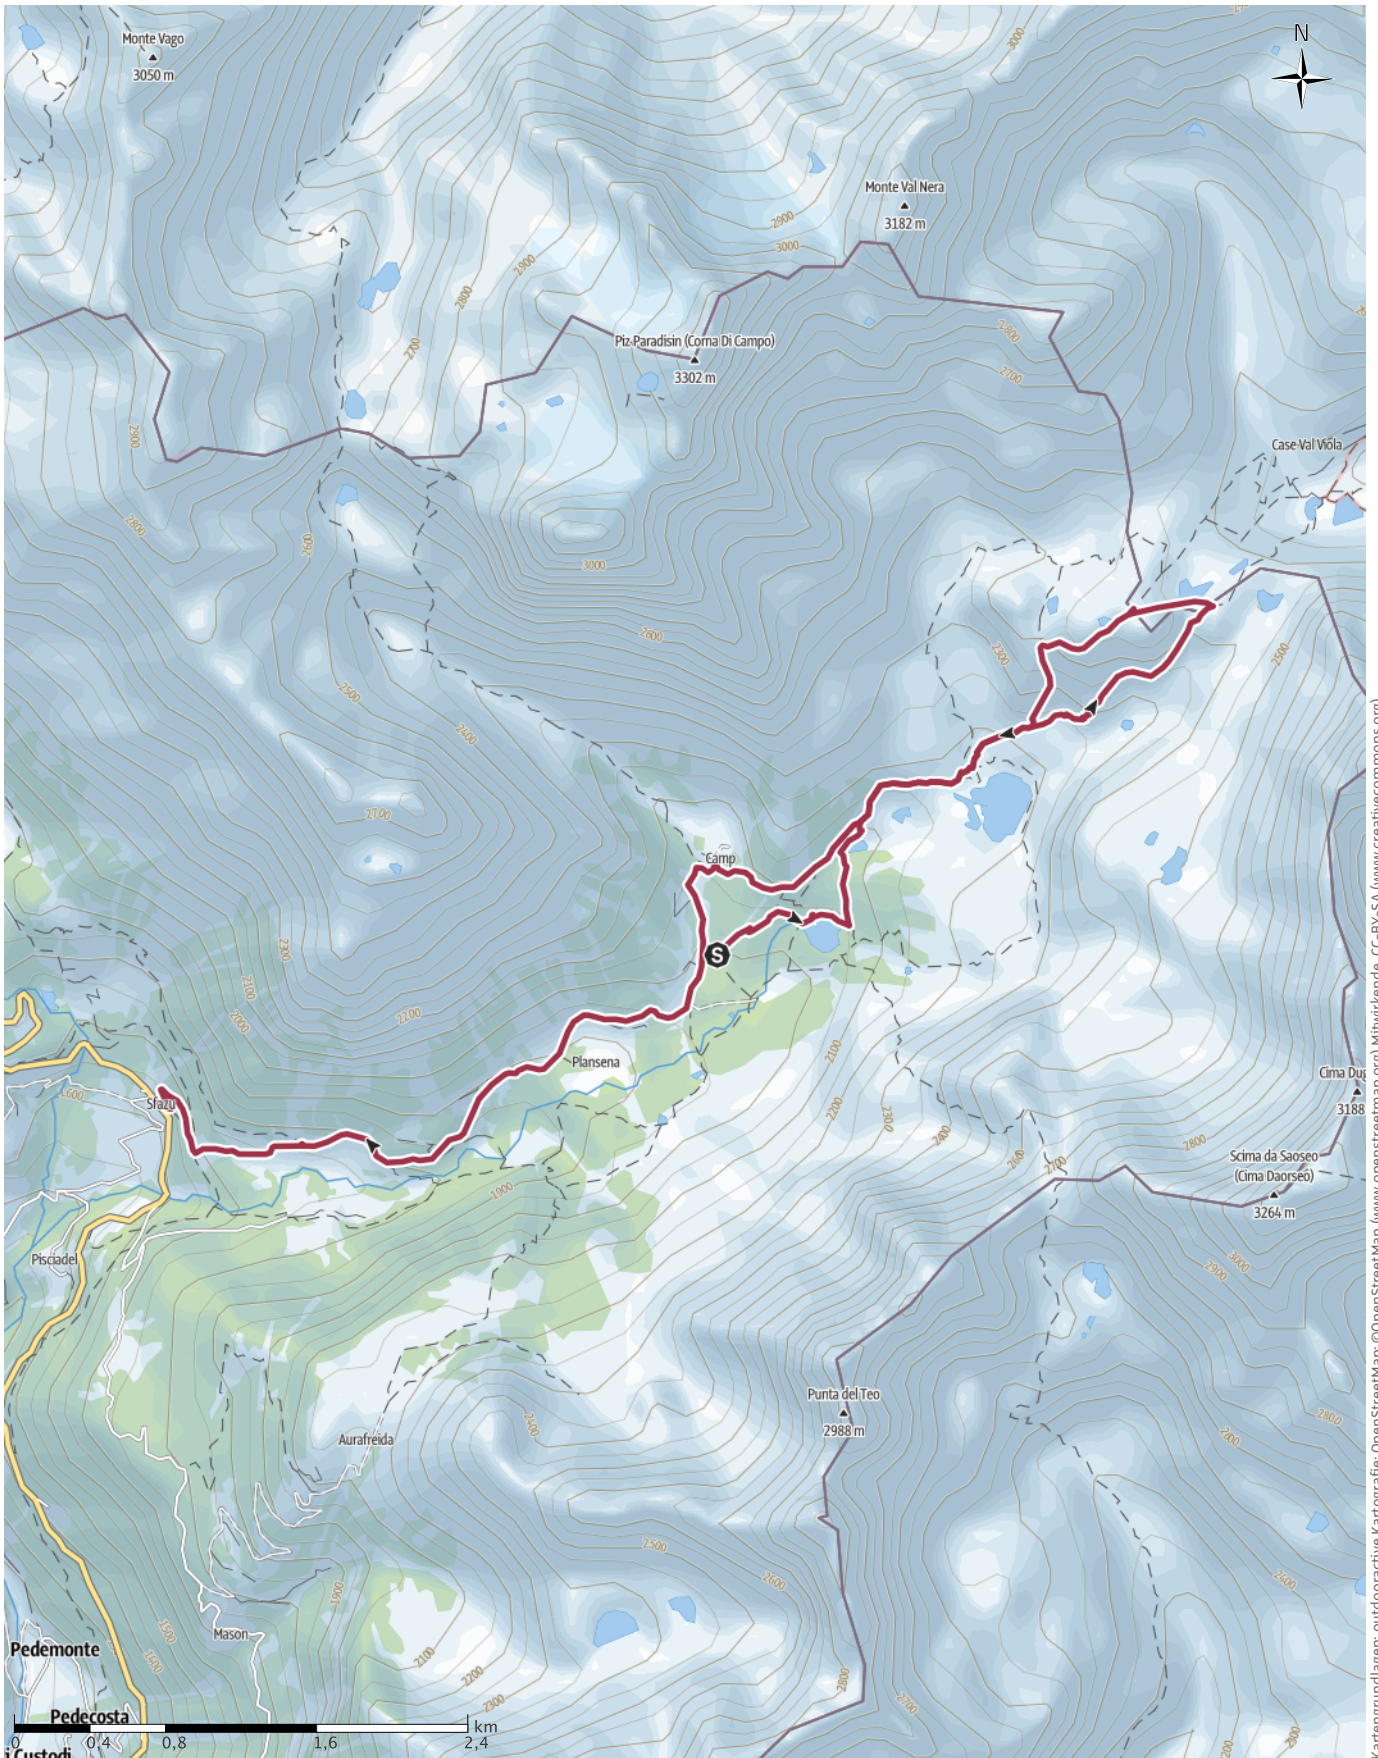

Wanderung Rifugio Saoseo- Lago Saoseo - Lago Viola - Passo Viola - Sfazù

Kartengrundlagen: outdooractive Kartografie; OpenStreetMap (www.openstreetmap.org) Mitwirkende, CC-BY-SA (www.creativecommons.org)

Wanderung Rifugio Saoseo- Lago Saoseo - Lago Viola - Passo Viola - Sfazù

Wanderung Rifugio Saoseo- Lago Saoseo - Lago Viola - Passo Viola - Sfazù

Wanderung Rifugio Saoseo- Lago Saoseo - Lago Viola - Passo Viola - Sfazu

Höhenprofil

Tourdaten

Wanderung

Strecke ↔ 12,9 km

Dauer ⌚ 4:30 h

Aufstieg ▲ 490 m

Abstieg ▼ 850 m

Höhenlage