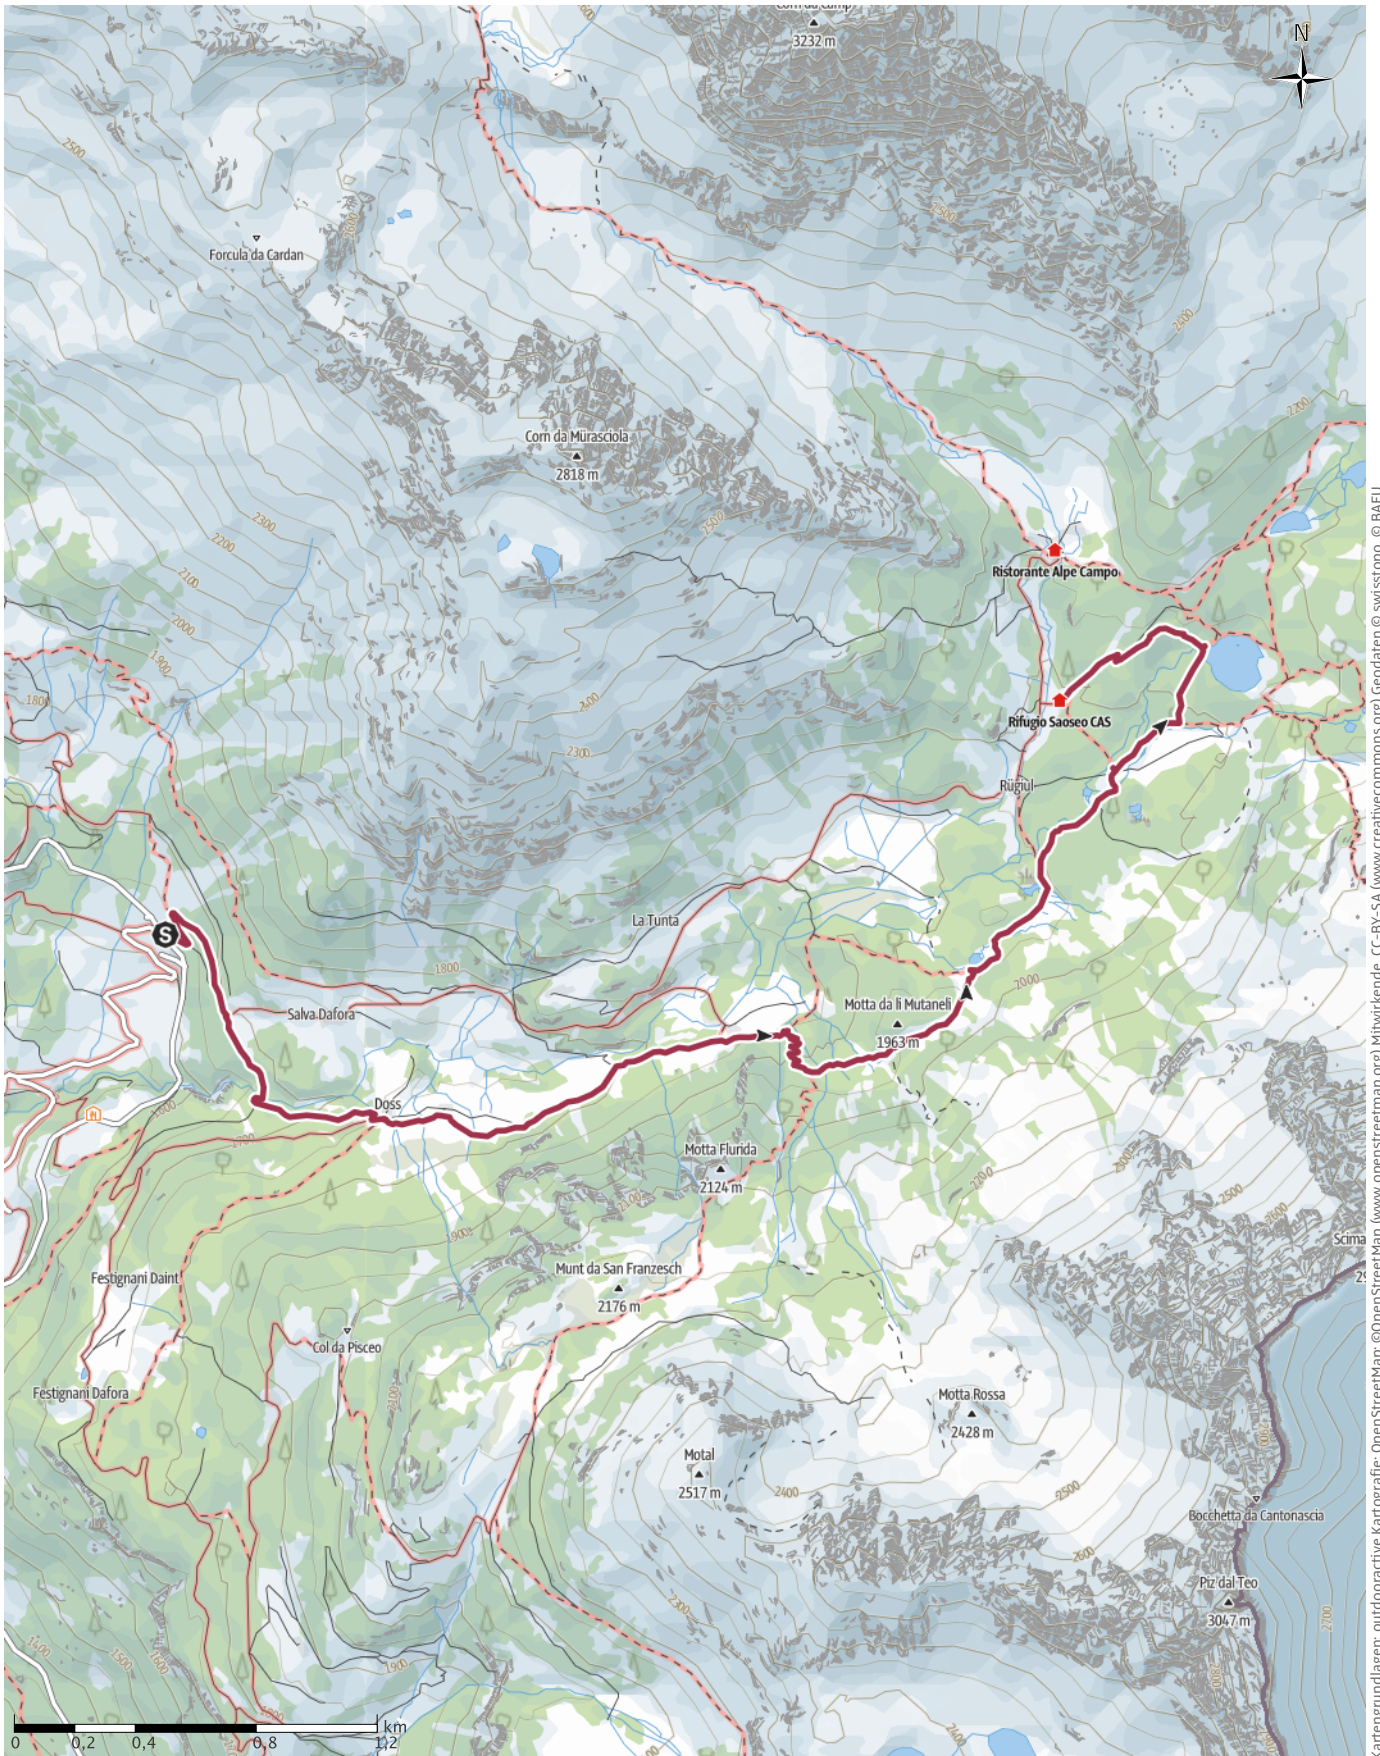

# Wanderung Sfazù - Lago Saoseo - Rifugio Saoseo

Kartengrundlagen: outdooractive Kartografie; OpenStreetMap (www.openstreetmap.org); Mitwirkende, CC-BY-SA (www.creativecommons.org); Geodaten © swisstopo, © BAFU

# Wanderung Sfazù - Lago Saoseo - Rifugio Saoseo

## Tourdaten

### Wanderung

Strecke ↔ 6,3 km

Dauer ⌚ 2:30 h

Aufstieg ▲ 460 m

Abstieg ▼ 100 m