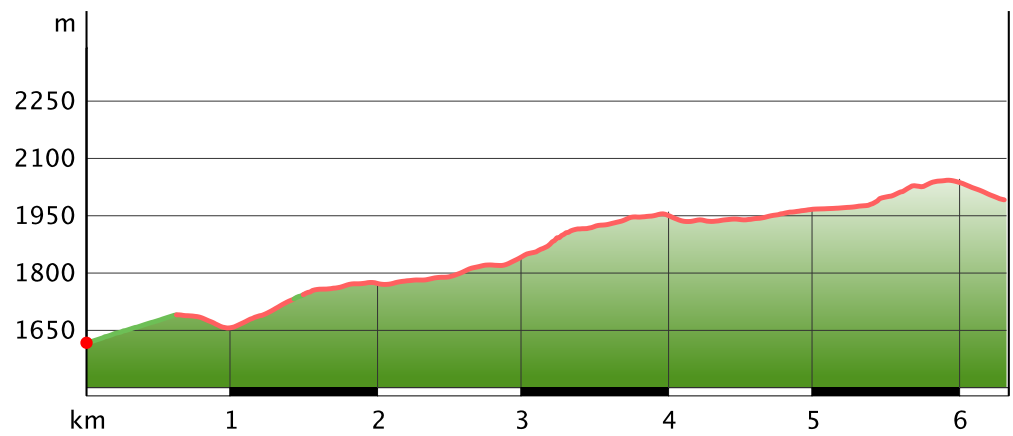

# Wanderung Sfazù - Lago Saoseo - Rifugio Saoseo

Kartengrundlagen: outdooractive Kartografie; OpenStreetMap (www.openstreetmap.org); Mitwirkende, CC-BY-SA (www.creativecommons.org); Geodaten © swisstopo, © BAFU

# Wanderung Sfazù - Lago Saoseo - Rifugio Saoseo

## Höhenprofil

### Wanderung

Strecke ↔ 6,3 km

Dauer ⌚ 2:30 h

Aufstieg ▲ 460 m

Abstieg ▼ 100 m